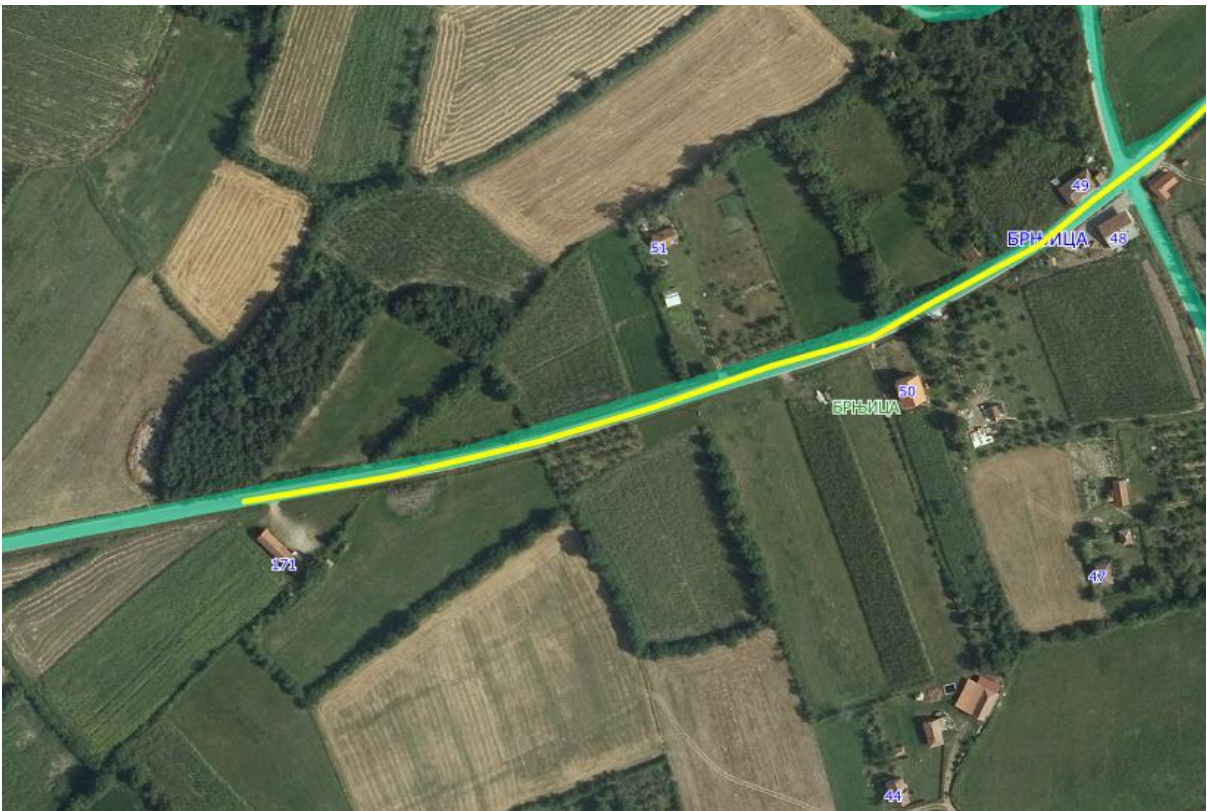

## Приказ предложене Улице 1 у крупнијој размери

Опис предложене Улице бр.1: Улица почиње између кп 922 и кп 1091/2, иде целом дужином кроз кп 701, завршава се између кп 700/4 и кп 702/1, све у КО Брњица.

УЛИЦА 2

Приказ предложене Улице 2 у крупнијој размери

Опис предложене Улице бр.2: Улица почиње од предложене Улице 1 од кп 701, иде целом дужином кроз кп 1017, завршава се између кп 1307/2 и кп 1306, све у КО Брњица.

Опис предложене Улице бр.5: Улица почиње од предложене Улице 2 од кп 701, иде кроз кп 602/1, кп 361, кп 376, кп 179 и завршава се на кп 33, код границе са суседним насељеним местом Дубрава-општина Кнић, све у КО Брњица.

## УЛИЦА 8

Опис предложене Улице бр.8: Улица почиње од предложене Улице 5 од кп 179, иде дуж кп 172 и кп 33, делом уз границу са суседним насељеним местом Дубрава-општина Кнић, завршава се између кп 152 и кп 335, све у КО Брњица.