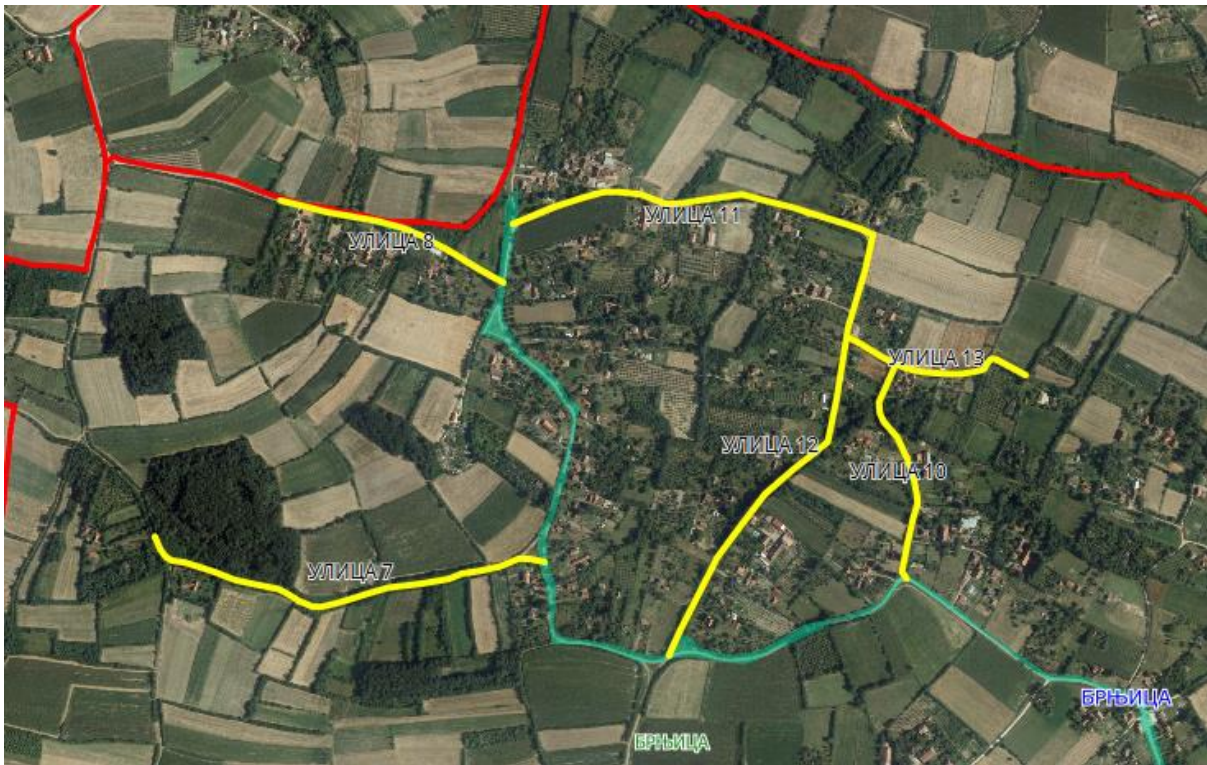

УЛИЦА 7, 8, 10, 11, 12 и 13