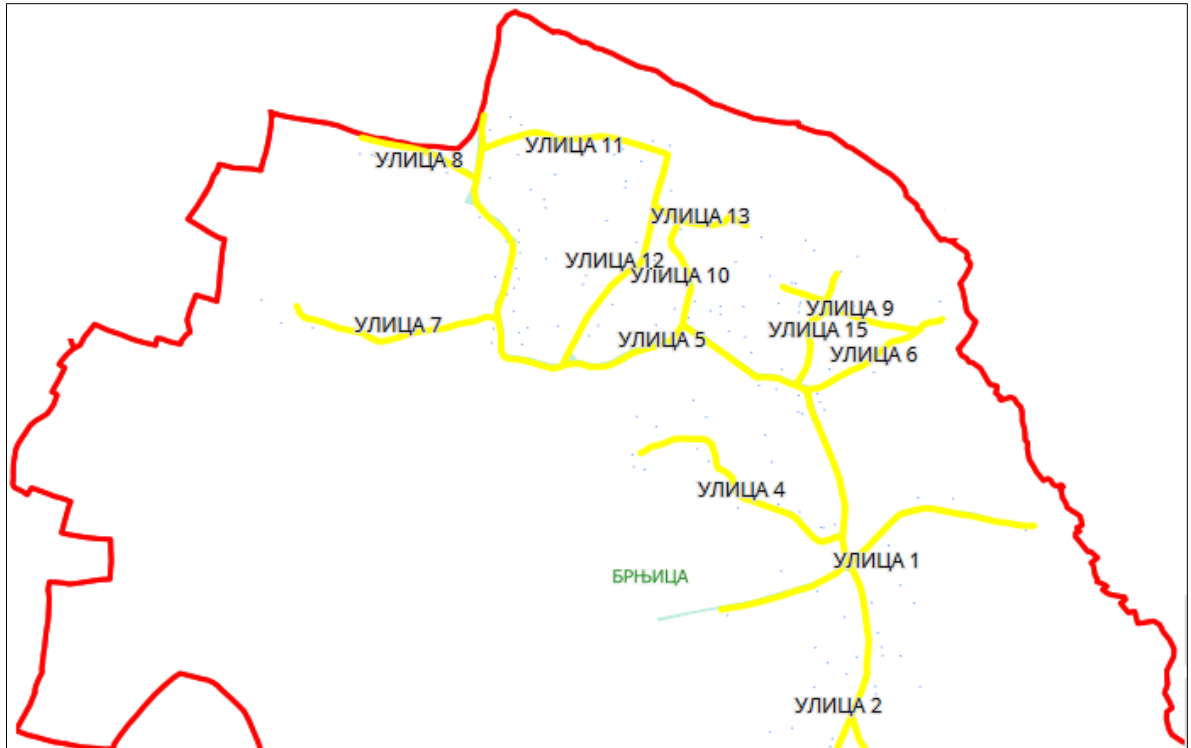

Приказ насељеног места Брњица са предложеним и заједничким улицама у крупнијој
размери