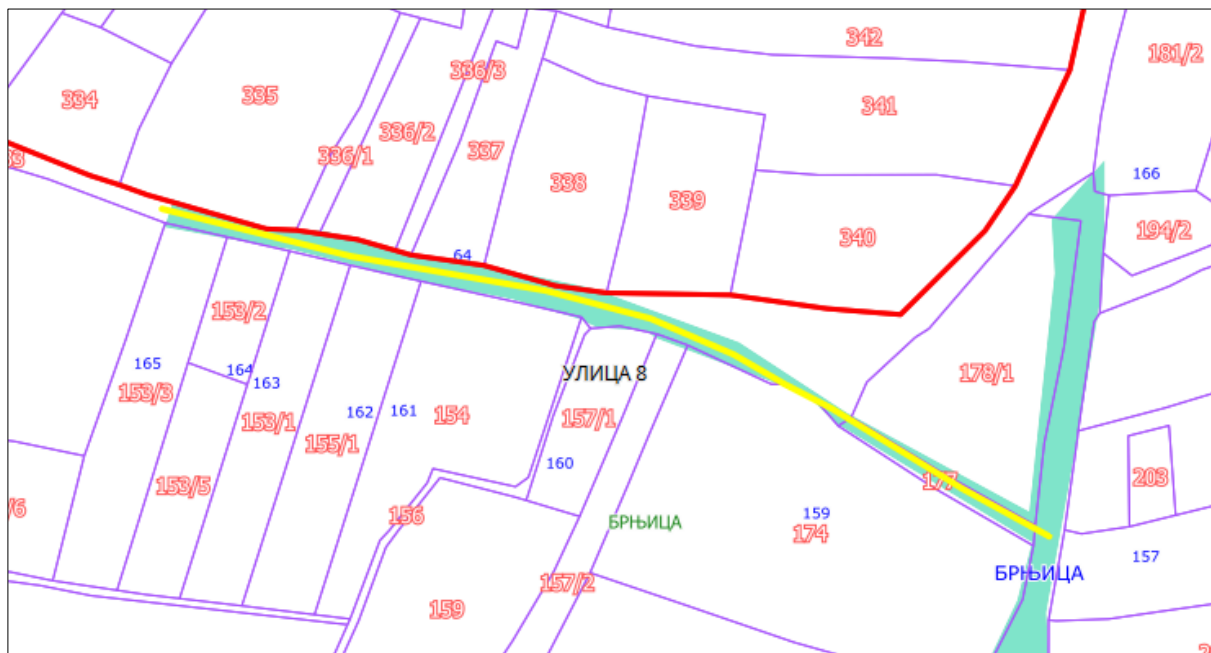

## УЛИЦА 8

Опис предложене Улице бр.8: Улица почиње од предложене Улице 5 од кп 179, иде дуж кп 172 и кп 33, делом уз границу са суседним насељеним местом Дубрава-општина Кнић, завршава се између кп 152 и кп 335, све у КО Брњица.