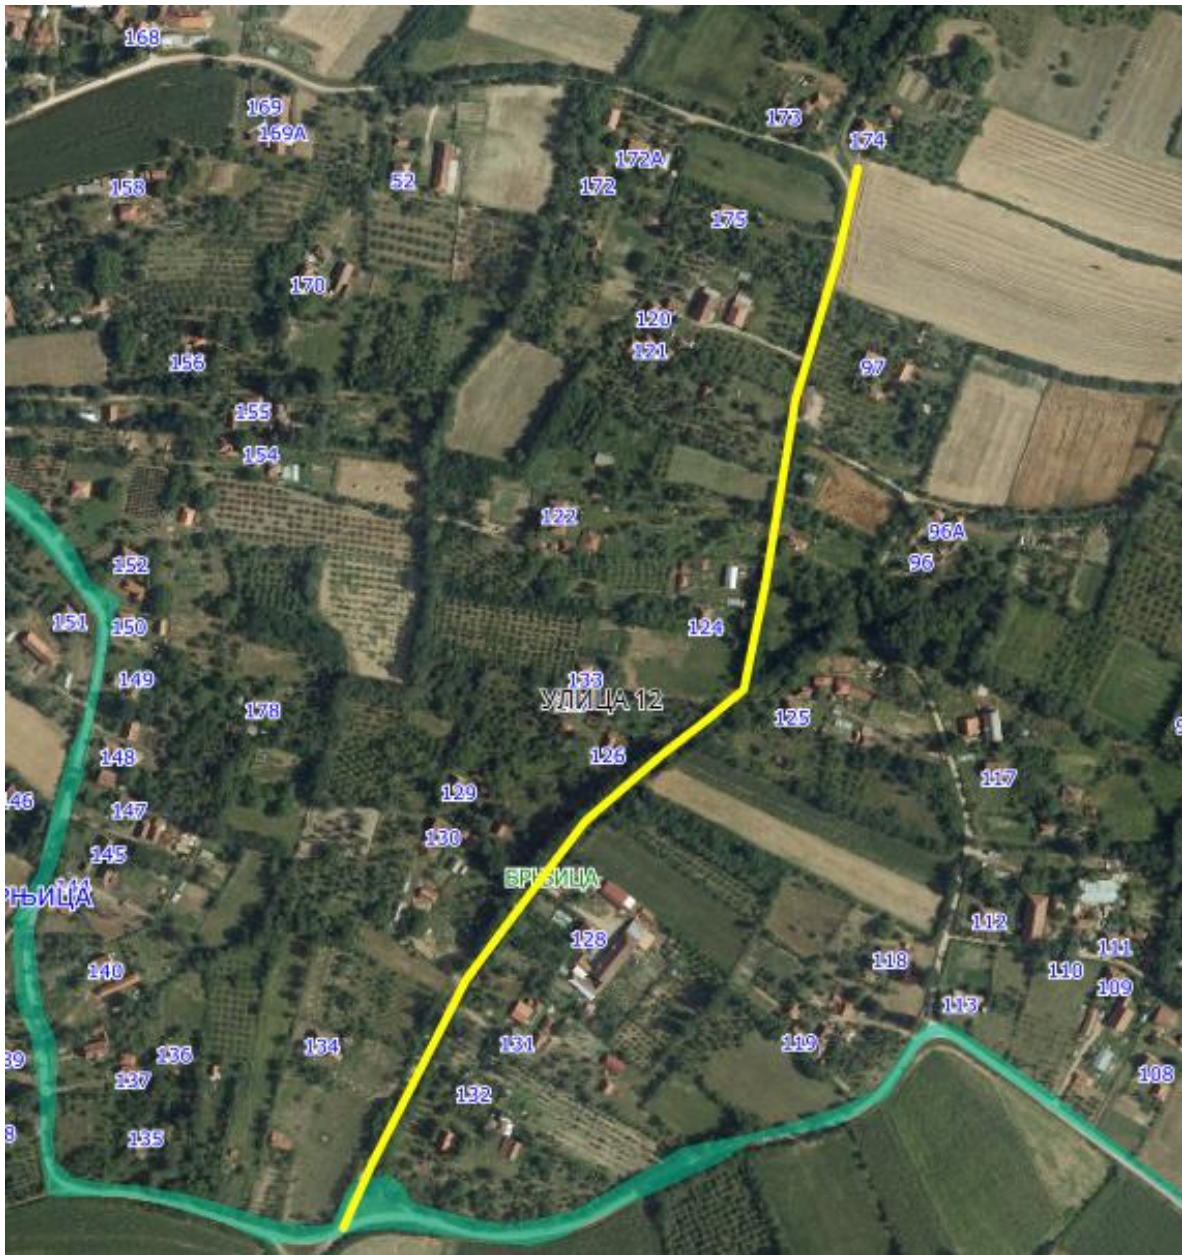

УЛИЦА 12

Опис предложене Улице бр.12: Улица почиње од предложене Улице 5 између кп 379 и кп 376, иде целом дужином кроз кп 242/2, завршава се између кп 195 и кп 246, све у КО Брњица.