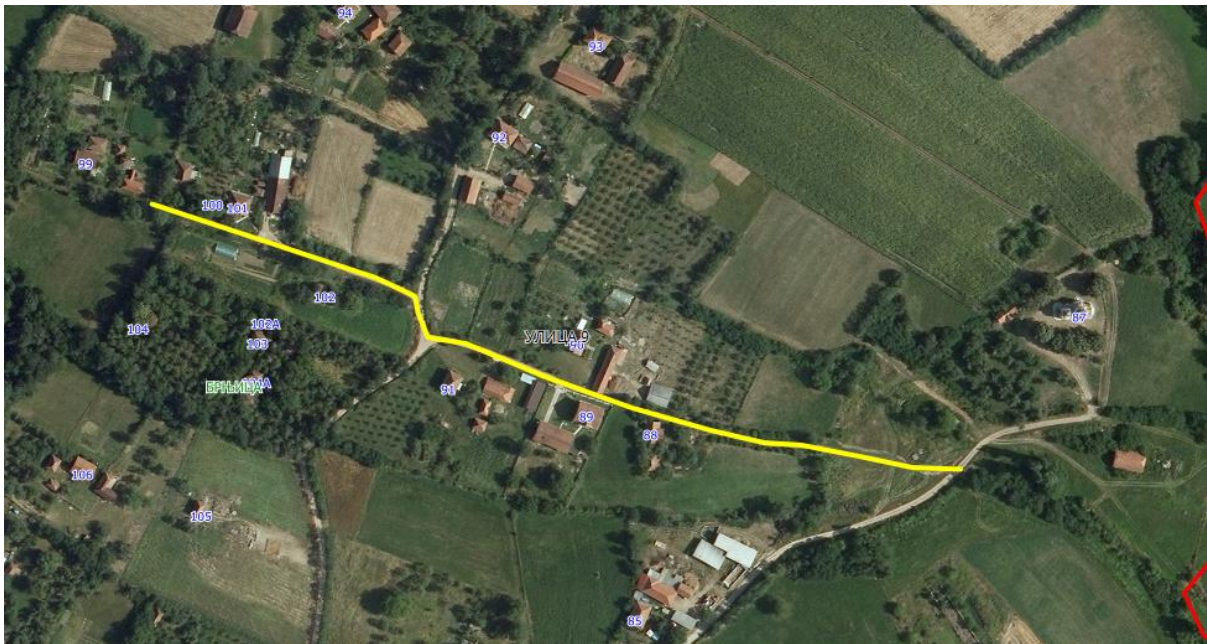

УЛИЦА 9

Опис предложене Улице бр.9: Улица почиње од предложене Улице 6 од кп 652/1, иде делом дуж кп 642, затим пресеца кп 361, иде кроз кп 329, завршава се код кп 316/1, све у КО Брњица.