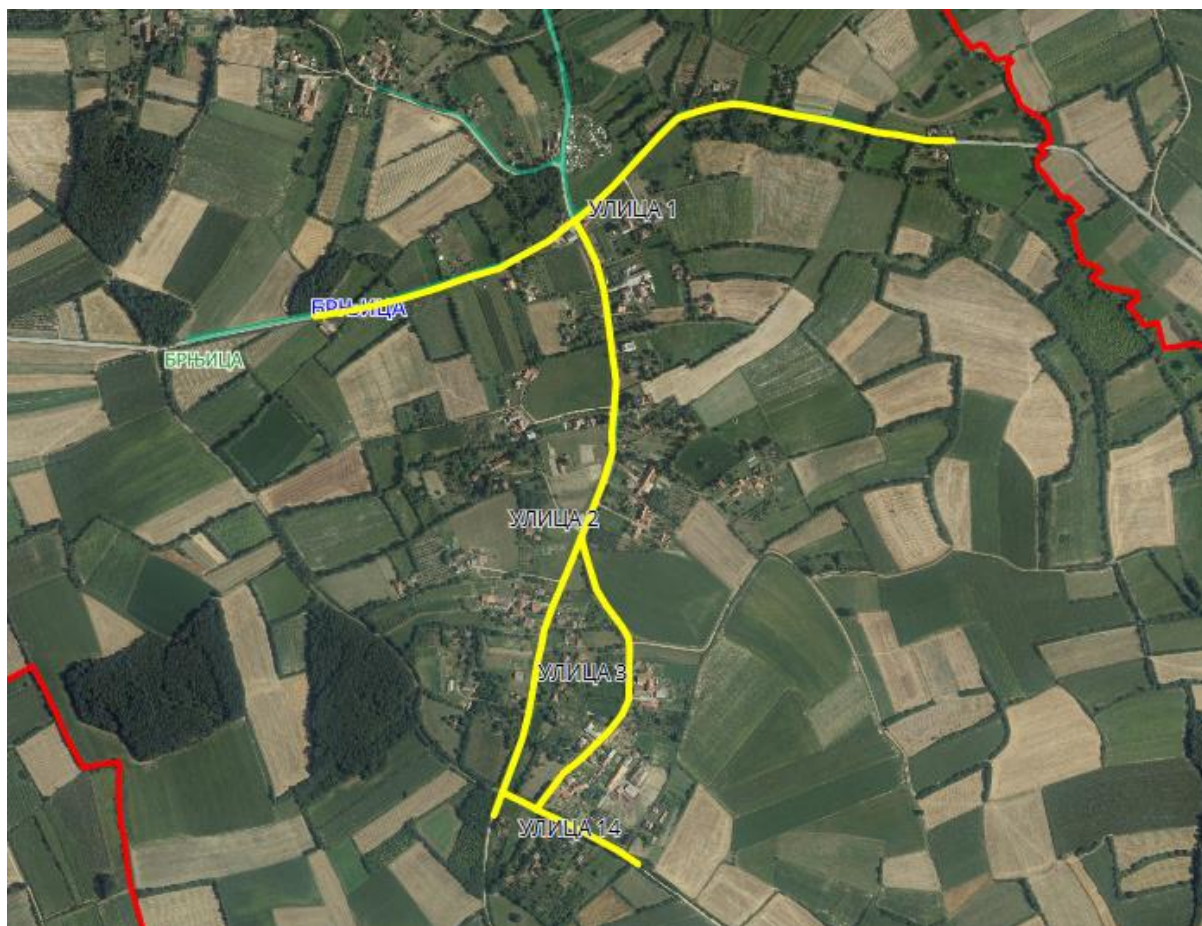

ПРЕДЛОЗИ ЗА ИМЕНОВАЊЕ УЛИЦА

УЛИЦА 1, 2, 3 и 14