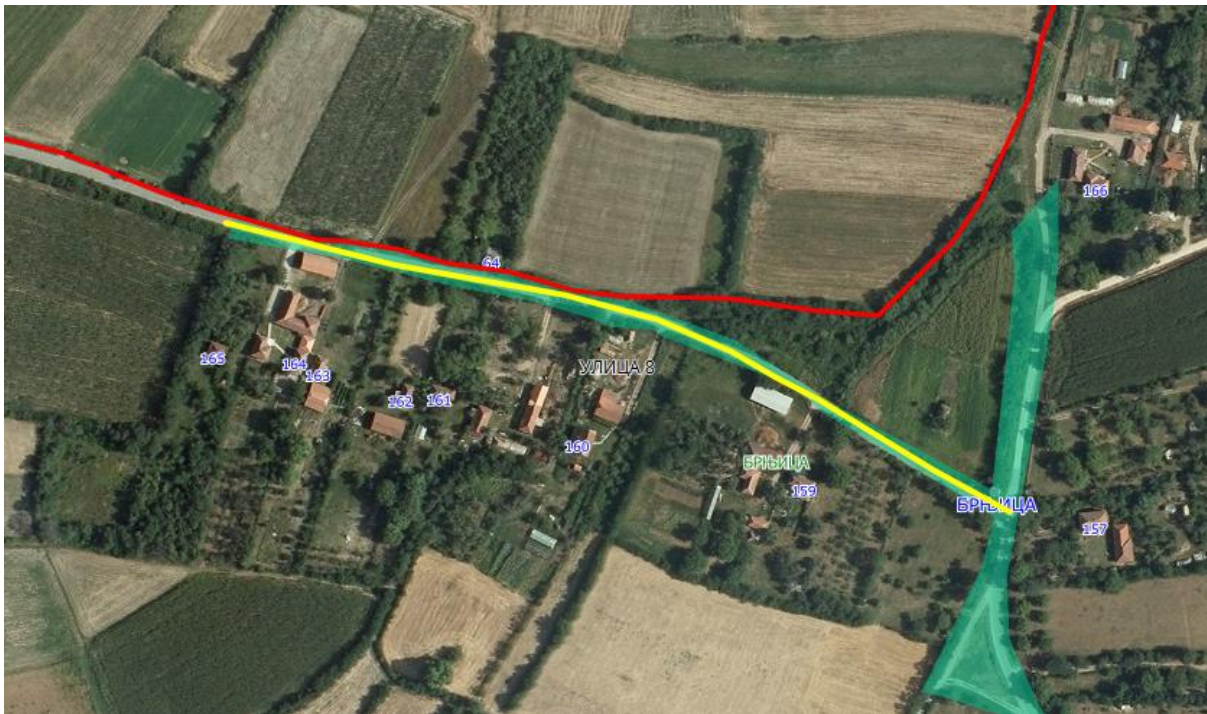

Опис предложене Улице бр.5: Улица почиње од предложене Улице 2 од кп 701, иде кроз кп 602/1, кп 361, кп 376, кп 179 и завршава се на кп 33, код границе са суседним насељеним местом Дубрава-општина Кнић, све у КО Брњица.

## УЛИЦА 8

Опис предложене Улице бр.8: Улица почиње од предложене Улице 5 од кп 179, иде дуж кп 172 и кп 33, делом уз границу са суседним насељеним местом Дубрава-општина Кнић, завршава се између кп 152 и кп 335, све у КО Брњица.