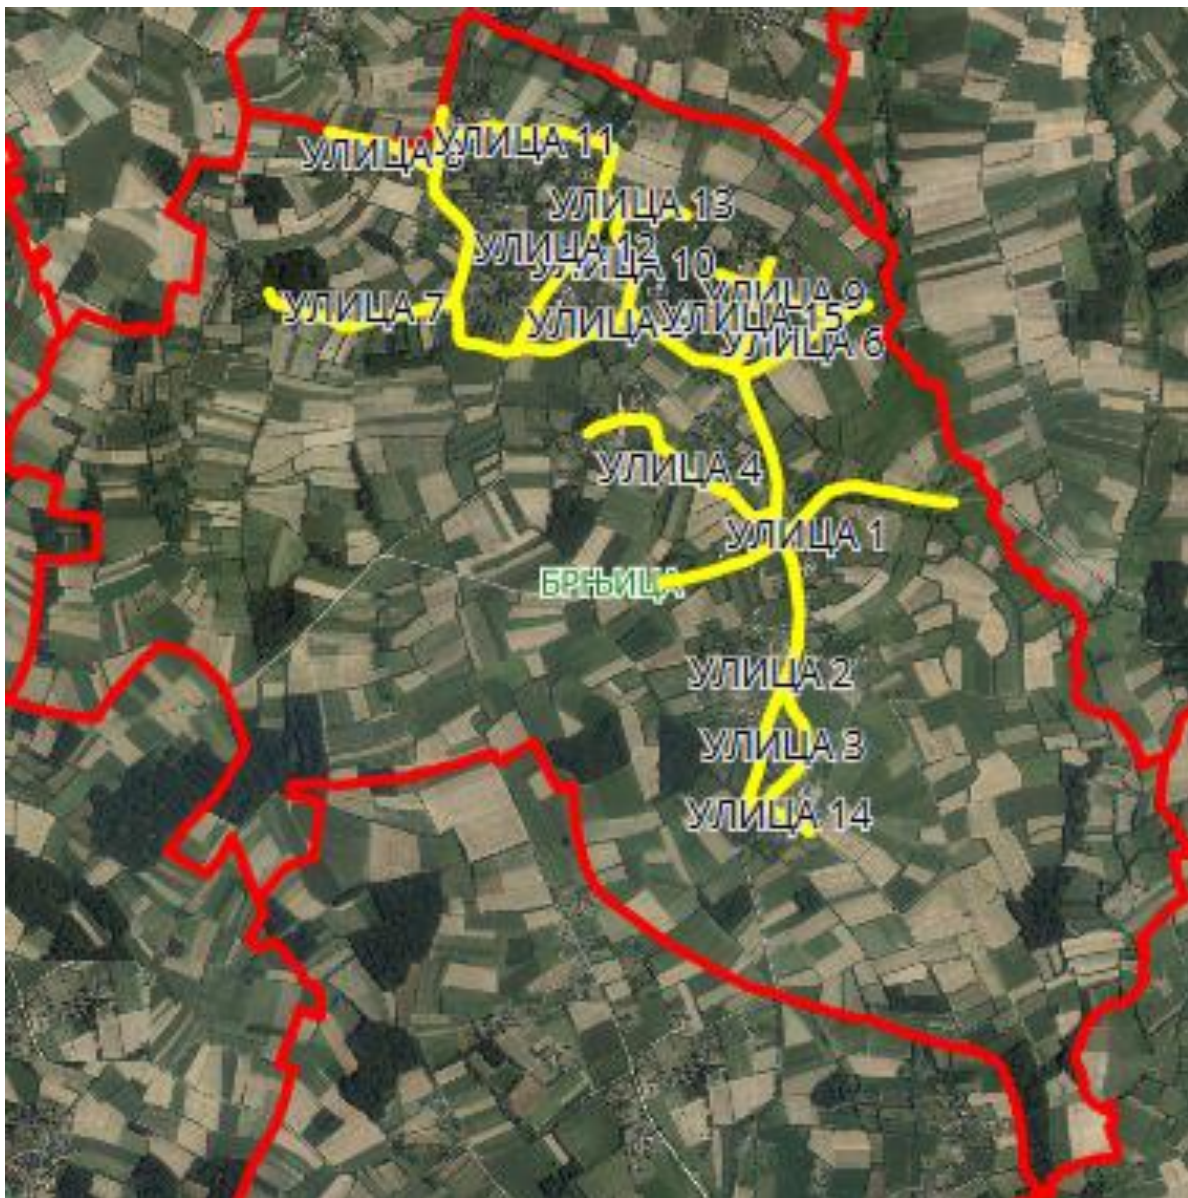

Приказ насељеног места Брњица са предложеним и заједничким улицама