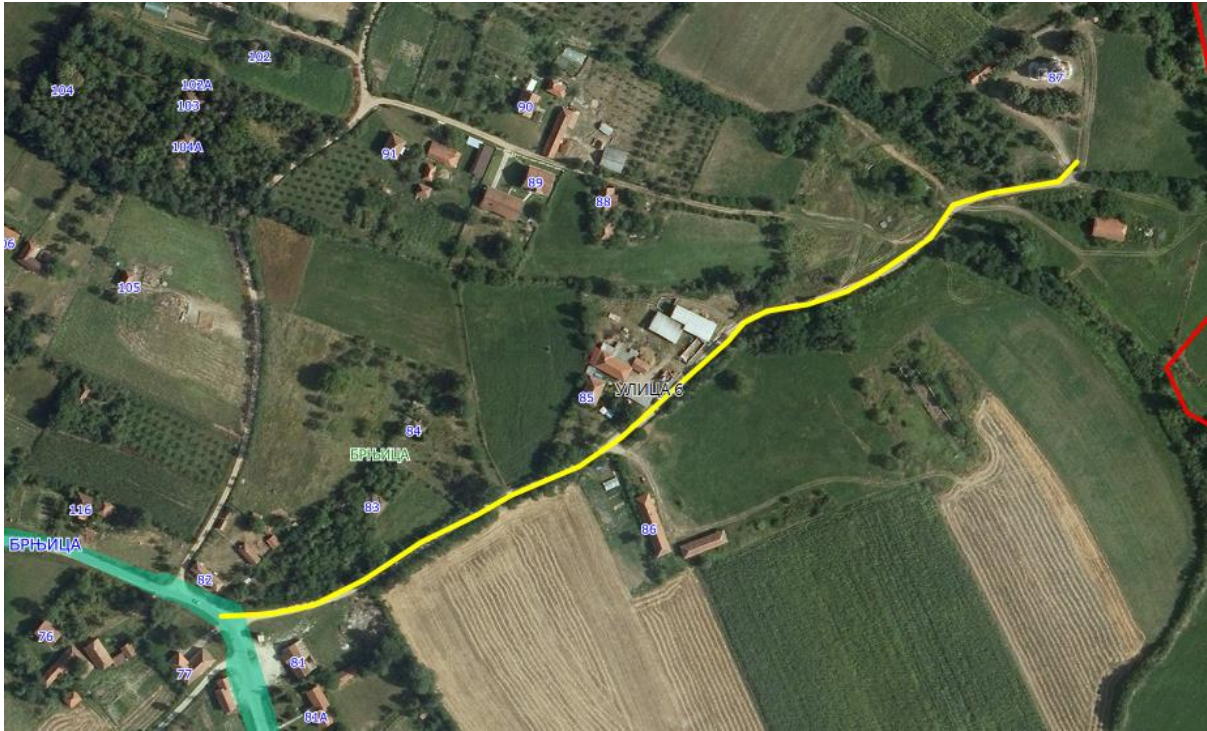

УЛИЦА 6

Опис предложене Улице бр.6: Улица почиње од предложене Улице 5 од кп 602/1, иде кроз кп 651/1, кп 652/1 и кп 302/2, завршава се код кп 300/2, све у КО Брњица.