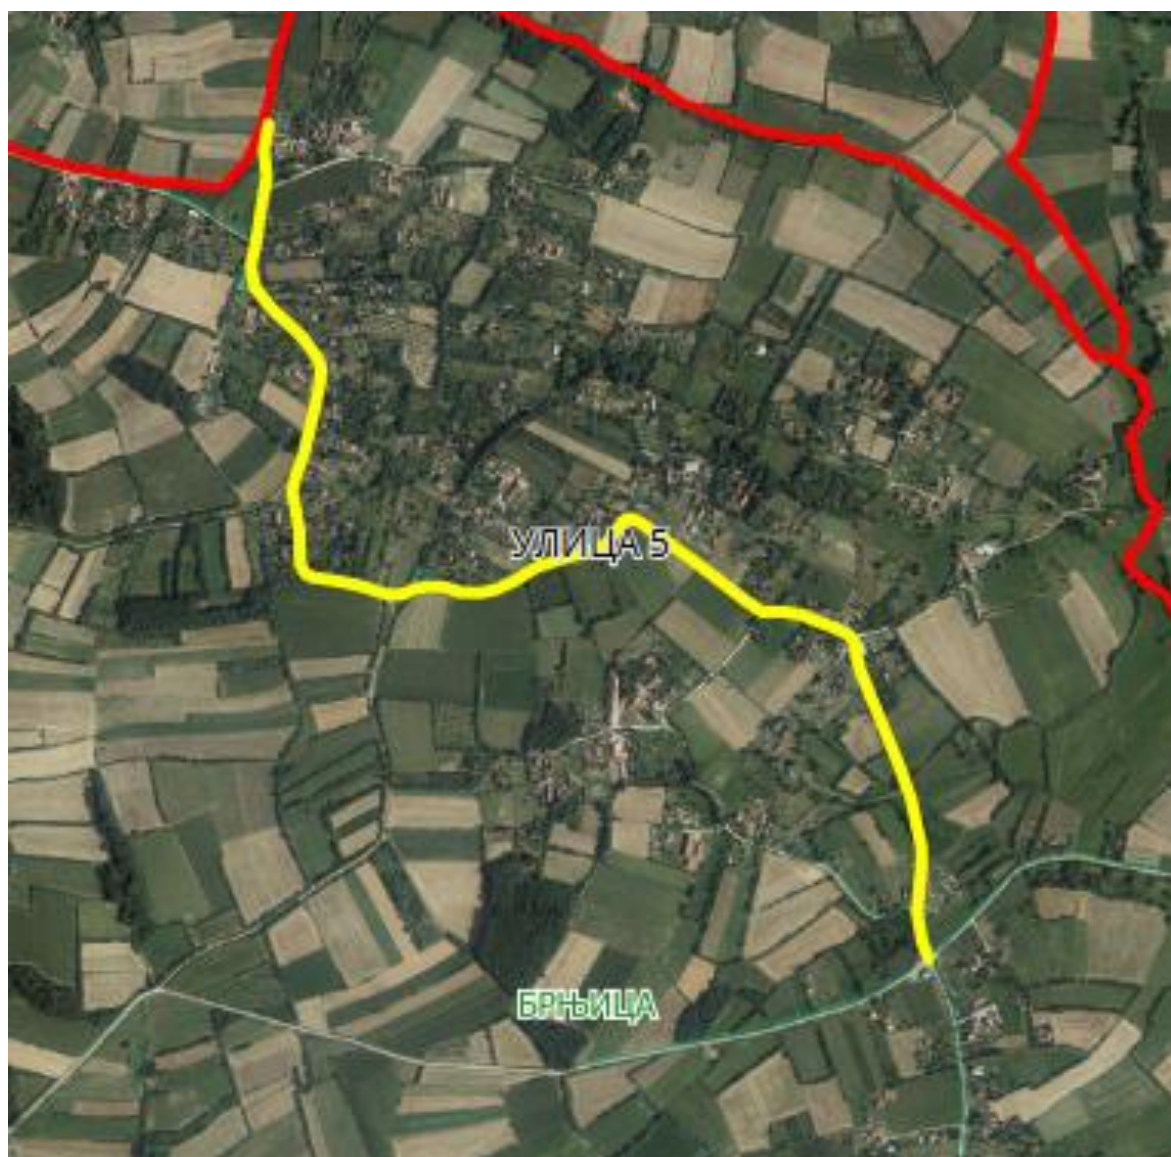

Приказ предложене Улице 5 у крупнијој размери

УЛИЦА 5