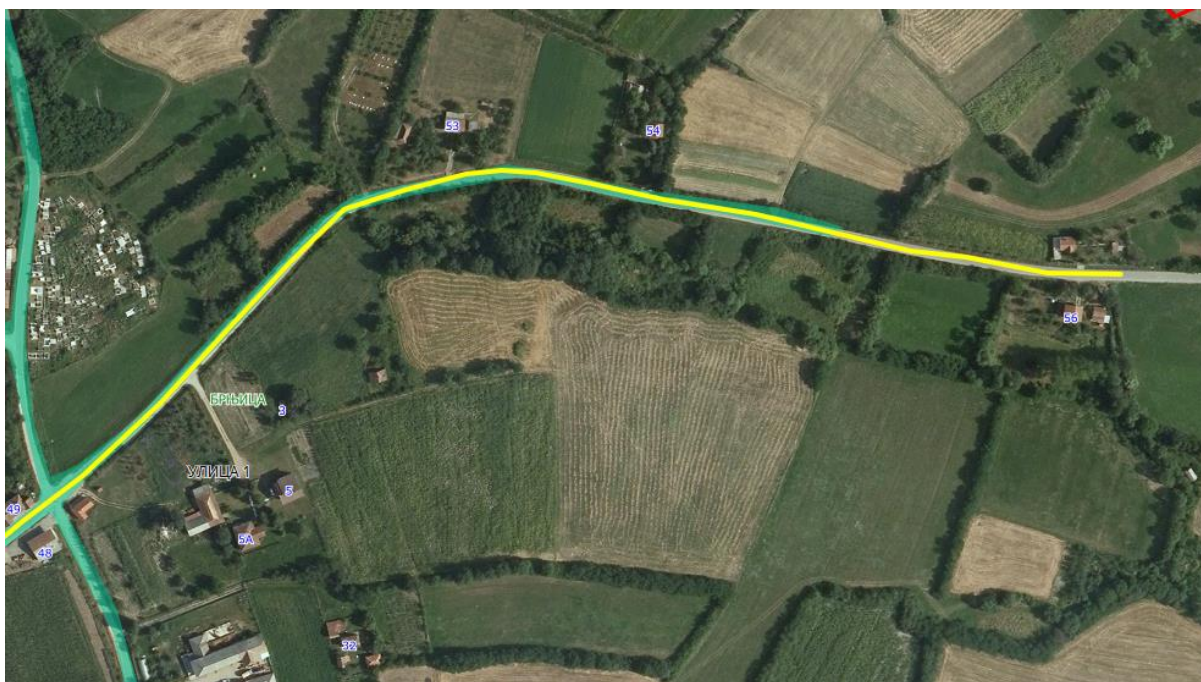

## Приказ предложене Улице 1 у крупнијој размери

Опис предложене Улице бр.1: Улица почиње између кп 922 и кп 1091/2, иде целом дужином кроз кп 701, завршава се између кп 700/4 и кп 702/1, све у КО Брњица.

УЛИЦА 2

Приказ предложене Улице 2 у крупнијој размери

Опис предложене Улице бр.2: Улица почиње од предложене Улице 1 од кп 701, иде целом дужином кроз кп 1017, завршава се између кп 1307/2 и кп 1306, све у КО Брњица.

Опис предложене Улице бр.5: Улица почиње од предложене Улице 2 од кп 701, иде кроз кп 602/1, кп 361, кп 376, кп 179 и завршава се на кп 33, код границе са суседним насељеним местом Дубрава-општина Кнић, све у КО Брњица.

## УЛИЦА 8

Опис предложене Улице бр.8: Улица почиње од предложене Улице 5 од кп 179, иде дуж кп 172 и кп 33, делом уз границу са суседним насељеним местом Дубрава-општина Кнић, завршава се између кп 152 и кп 335, све у КО Брњица.