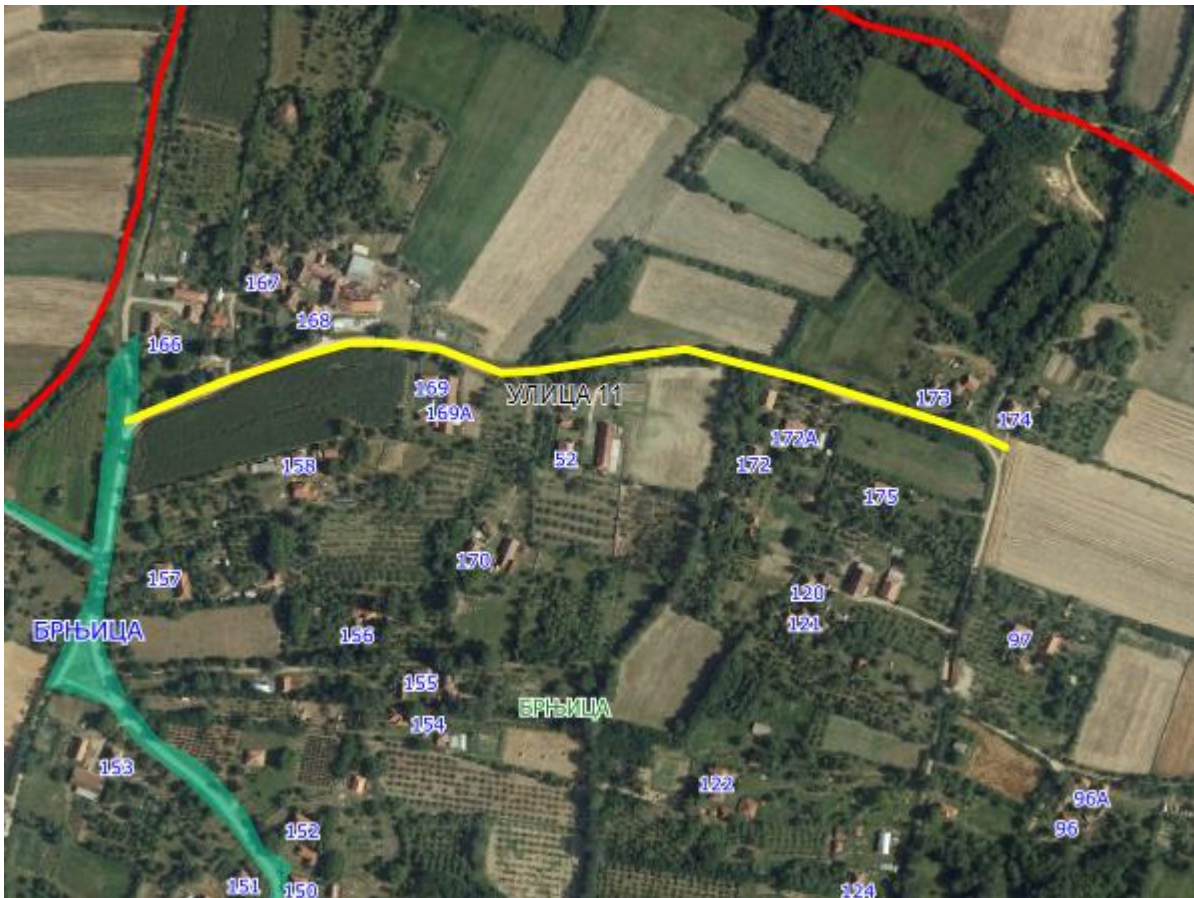

УЛИЦА 11

Опис предложене Улице бр.11: Улица почиње од предложене Улице 5 од кп 179, иде целом дужином кроз кп 195, завршава се код кп 242/2, све у КО Брњица.