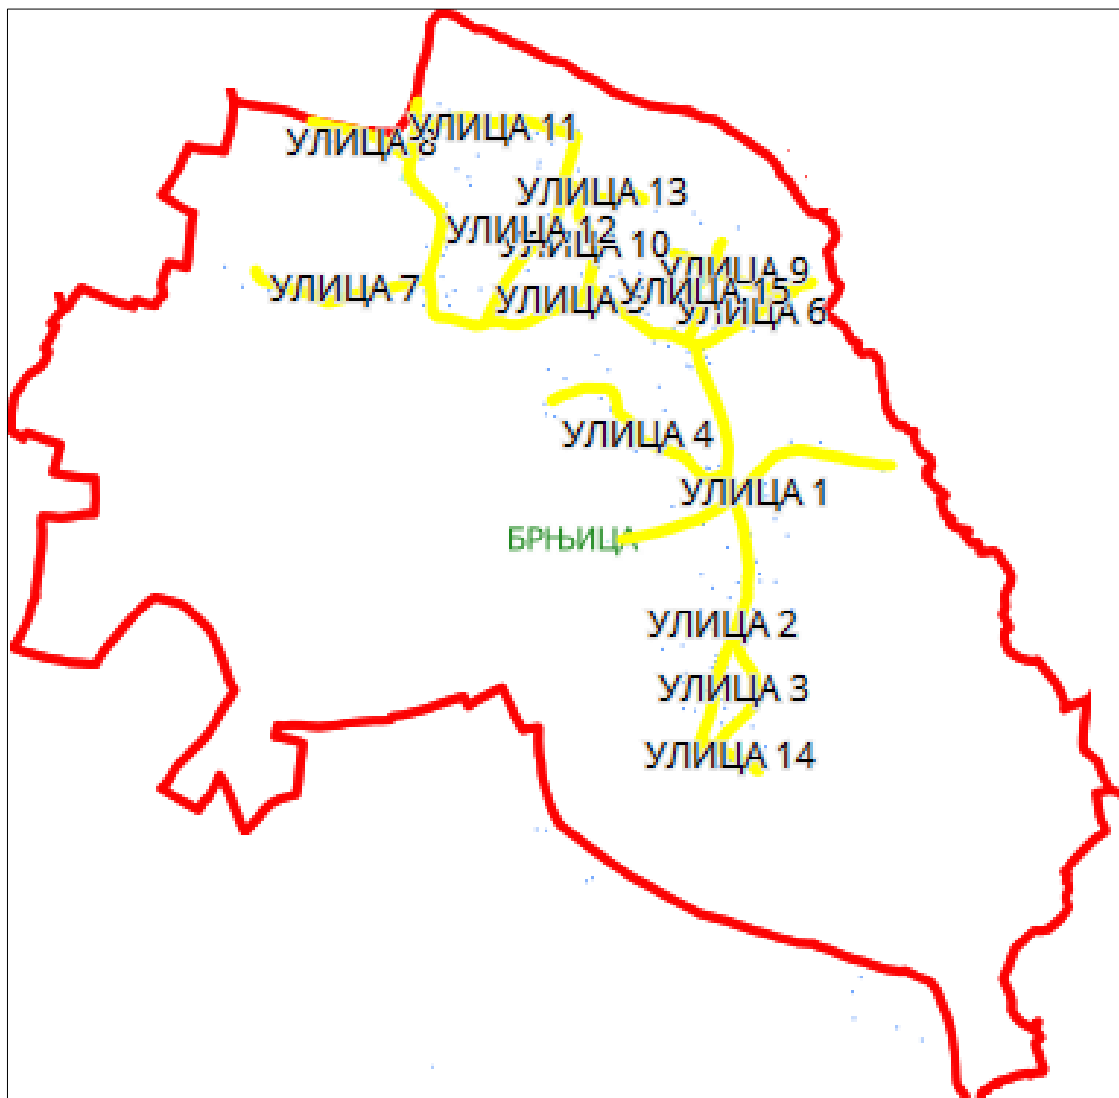

Приказ насељеног места Брњица са предложеним и заједничким улицама