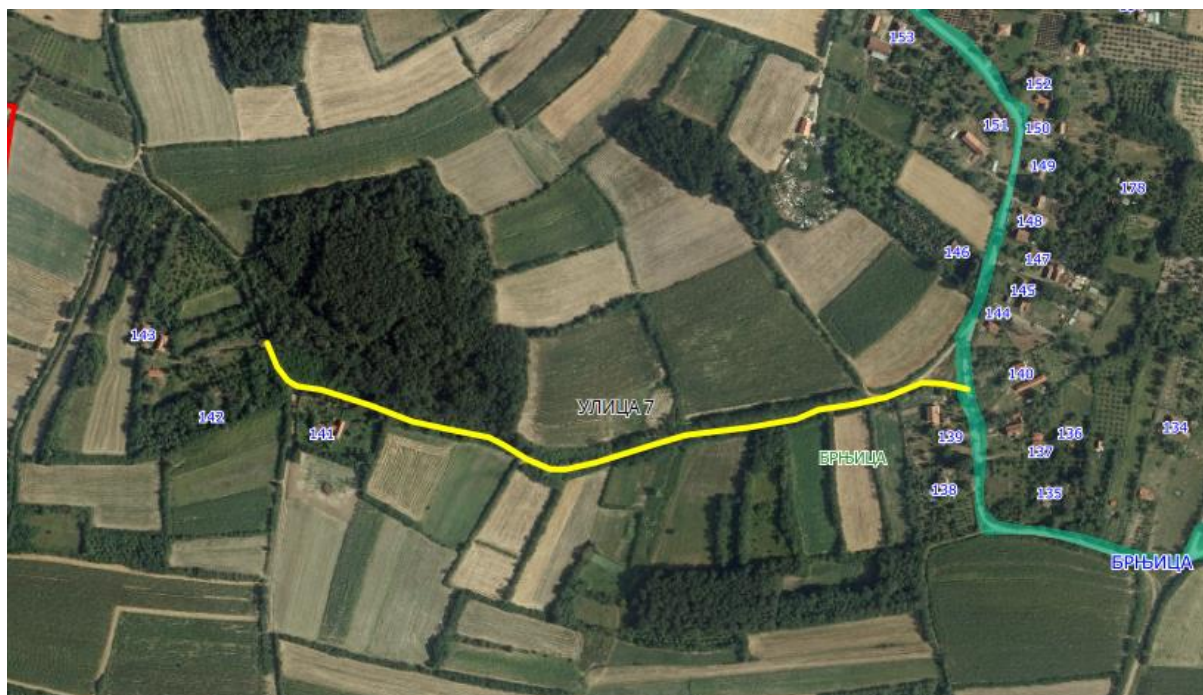

УЛИЦА 7

Опис предложене Улице бр.7: Улица почиње од предложене Улице 5 од кп 179, иде кроз кп 69/2 и кп 35, завршава се између кп 62 и кп 66/1, све у КО Брњица.