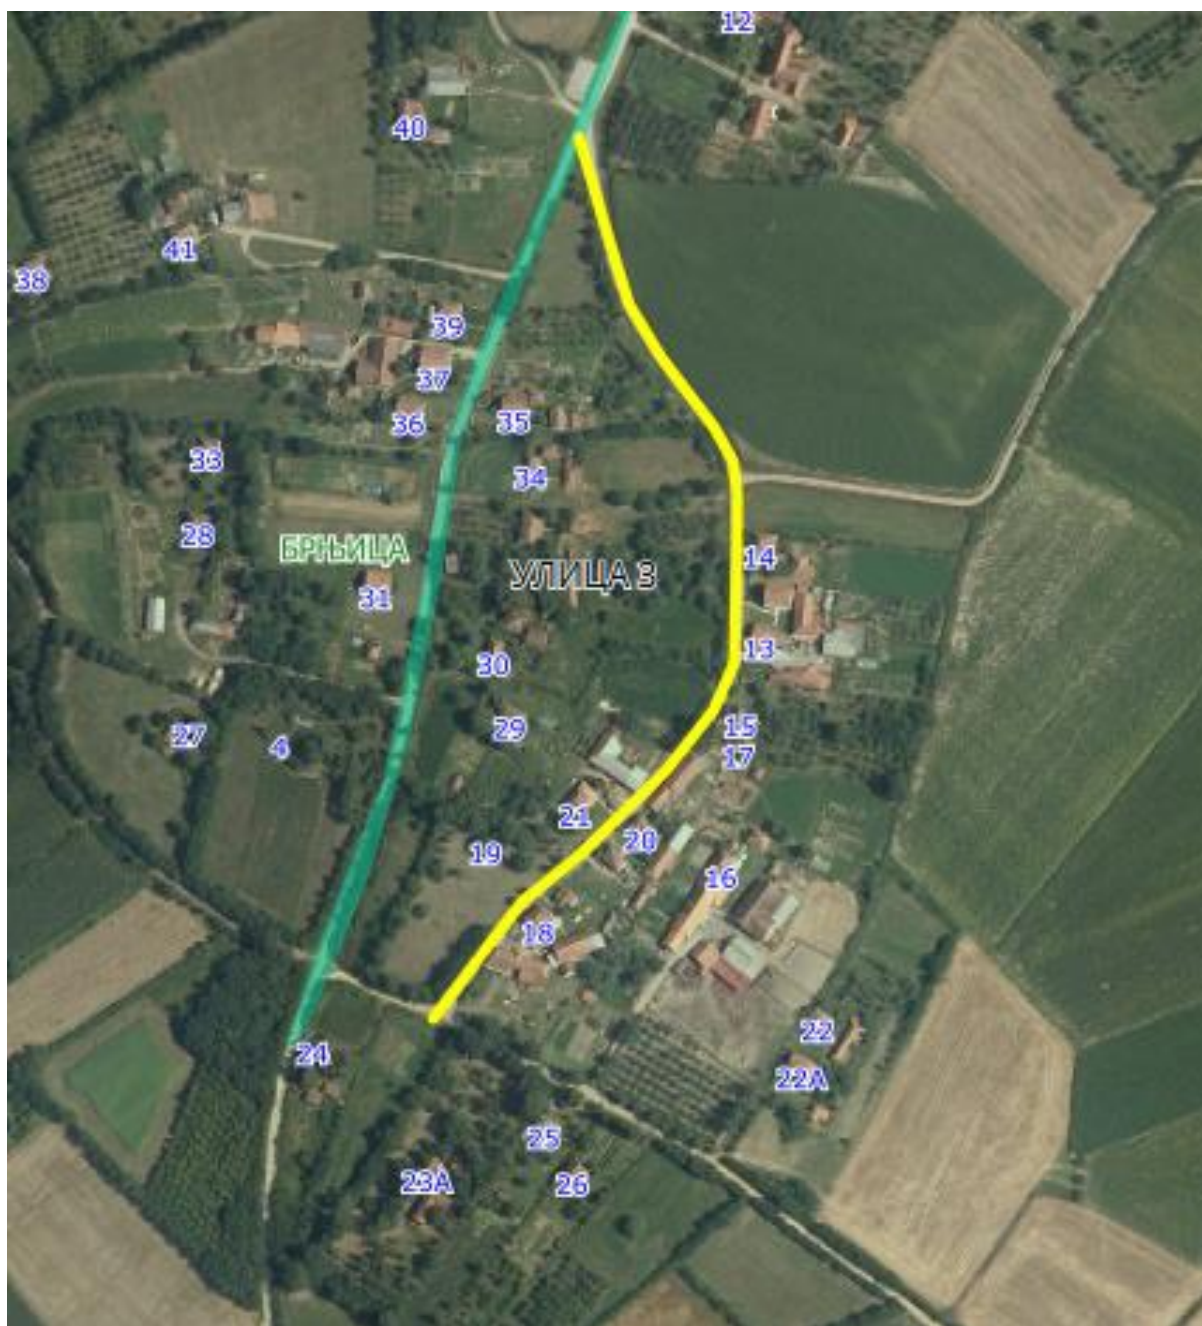

## Приказ предложене Улице 1 у крупнијој размери

Опис предложене Улице бр.1: Улица почиње између кп 922 и кп 1091/2, иде целом дужином кроз кп 701, завршава се између кп 700/4 и кп 702/1, све у КО Брњица.

УЛИЦА 2

Приказ предложене Улице 2 у крупнијој размери

Опис предложене Улице бр.2: Улица почиње од предложене Улице 1 од кп 701, иде целом дужином кроз кп 1017, завршава се између кп 1307/2 и кп 1306, све у КО Брњица.

### УЛИЦА 3

Приказ предложене Улице 3 са катастарским парцелама

Опис предложене Улице бр.3: Улица почиње од предложене Улице 2 од кп 1017, иде целом дужином кроз кп 1350, завршава се код кп 1283, све у КО Брњица.

Опис предложене Улице бр.5: Улица почиње од предложене Улице 2 од кп 701, иде кроз кп 602/1, кп 361, кп 376, кп 179 и завршава се на кп 33, код границе са суседним насељеним местом Дубрава-општина Кнић, све у КО Брњица.