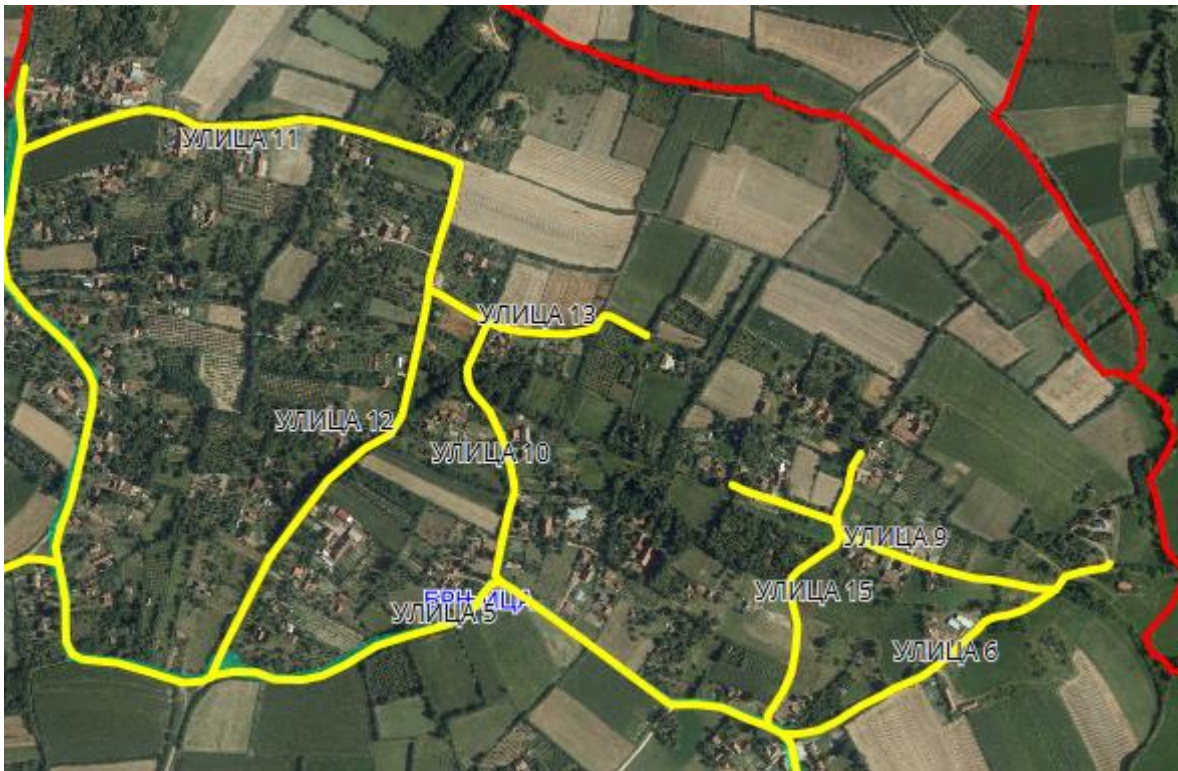

Приказ насељеног места Брњица са предложеним и заједничким улицама у крупнијој
размери