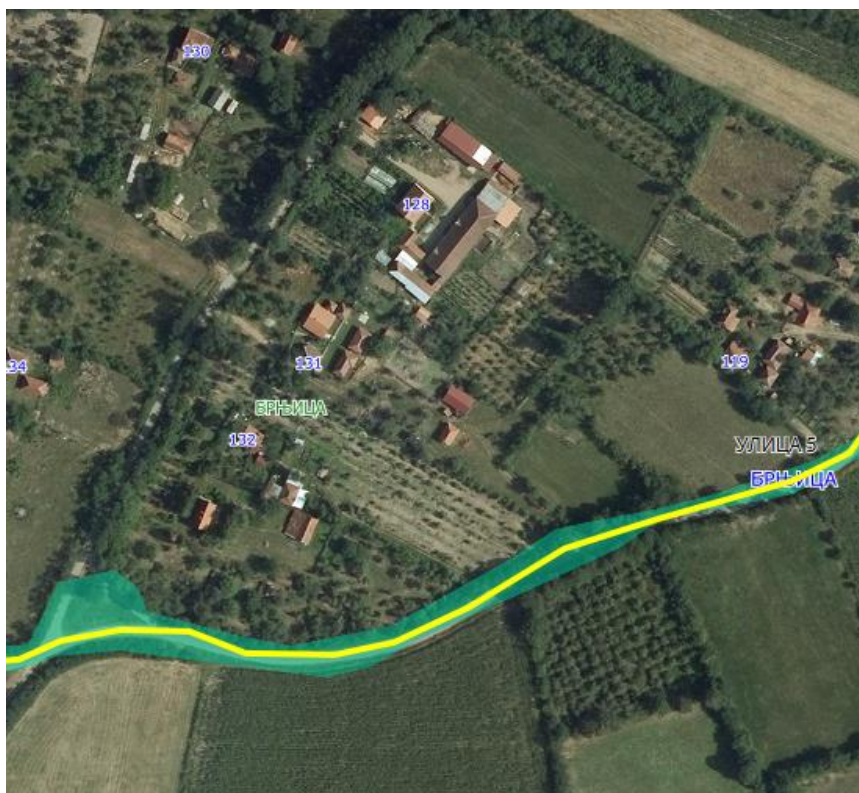

УЛИЦА 4, 5, 6, 9 и 15

УЛИЦА 5

Приказ предложене Улице 5 у крупнијој размери

Приказ предложене Улице 5 у крупнијој размери

Приказ предложене Улице 5 у крупнијој размери

Приказ предложене Улице 5 у крупнијој размери

Опис предложене Улице бр.5: Улица почиње од предложене Улице 2 од кп 701, иде кроз кп 602/1, кп 361, кп 376, кп 179 и завршава се на кп 33, код границе са суседним насељеним местом Дубрава-општина Кнић, све у КО Брњица.