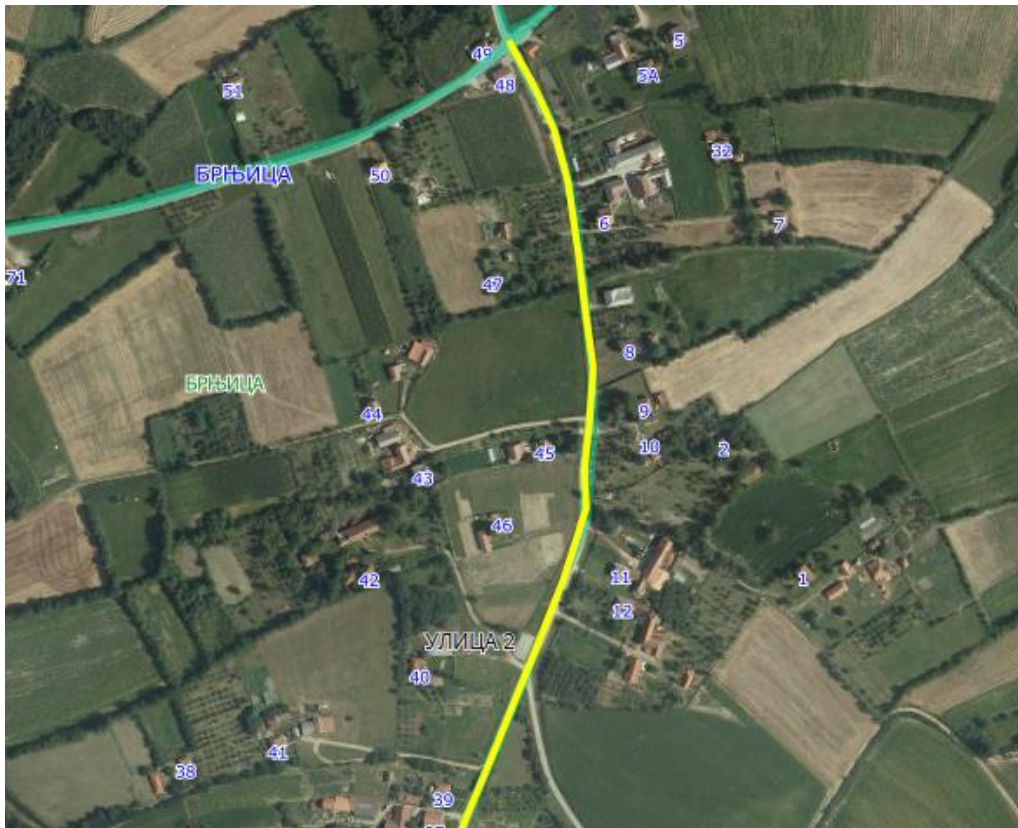

## Приказ предложене Улице 1 у крупнијој размери

Опис предложене Улице бр.1: Улица почиње између кп 922 и кп 1091/2, иде целом дужином кроз кп 701, завршава се између кп 700/4 и кп 702/1, све у КО Брњица.

УЛИЦА 2

Приказ предложене Улице 2 у крупнијој размери

Опис предложене Улице бр.2: Улица почиње од предложене Улице 1 од кп 701, иде целом дужином кроз кп 1017, завршава се између кп 1307/2 и кп 1306, све у КО Брњица.

Опис предложене Улице бр.5: Улица почиње од предложене Улице 2 од кп 701, иде кроз кп 602/1, кп 361, кп 376, кп 179 и завршава се на кп 33, код границе са суседним насељеним местом Дубрава-општина Кнић, све у КО Брњица.

## УЛИЦА 8

Опис предложене Улице бр.8: Улица почиње од предложене Улице 5 од кп 179, иде дуж кп 172 и кп 33, делом уз границу са суседним насељеним местом Дубрава-општина Кнић, завршава се између кп 152 и кп 335, све у КО Брњица.