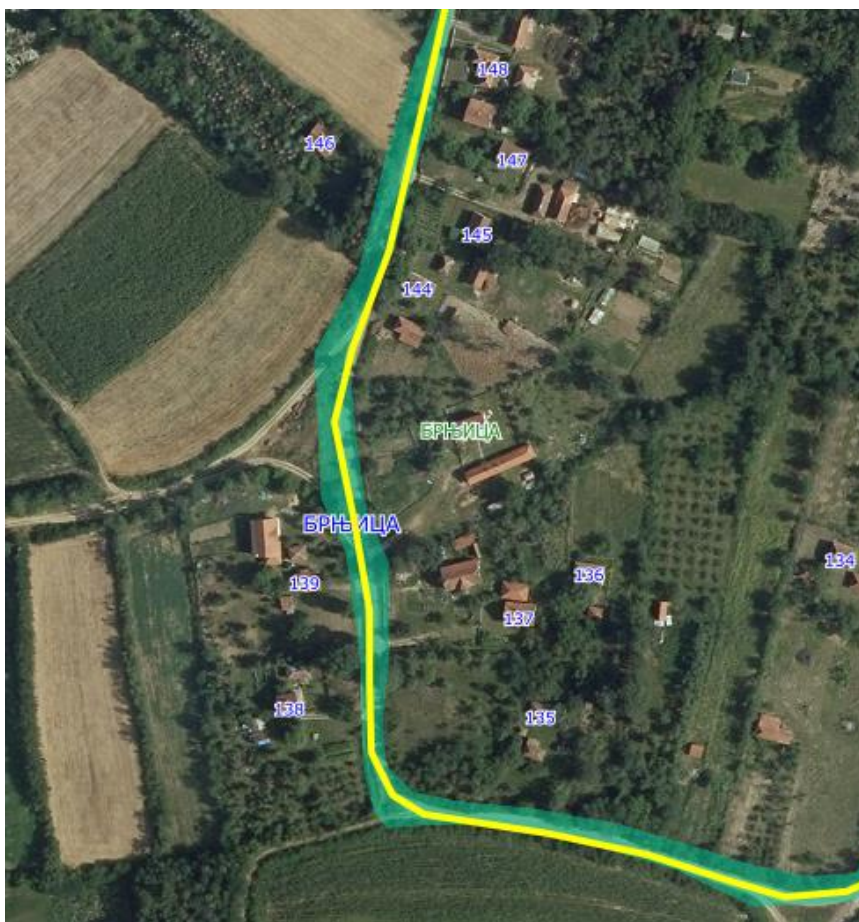

УЛИЦА 4, 5, 6, 9 и 15

УЛИЦА 5

Приказ предложене Улице 5 у крупнијој размери

Приказ предложене Улице 5 у крупнијој размери

Приказ предложене Улице 5 у крупнијој размери

Приказ предложене Улице 5 у крупнијој размери

Опис предложене Улице бр.5: Улица почиње од предложене Улице 2 од кп 701, иде кроз кп 602/1, кп 361, кп 376, кп 179 и завршава се на кп 33, код границе са суседним насељеним местом Дубрава-општина Кнић, све у КО Брњица.