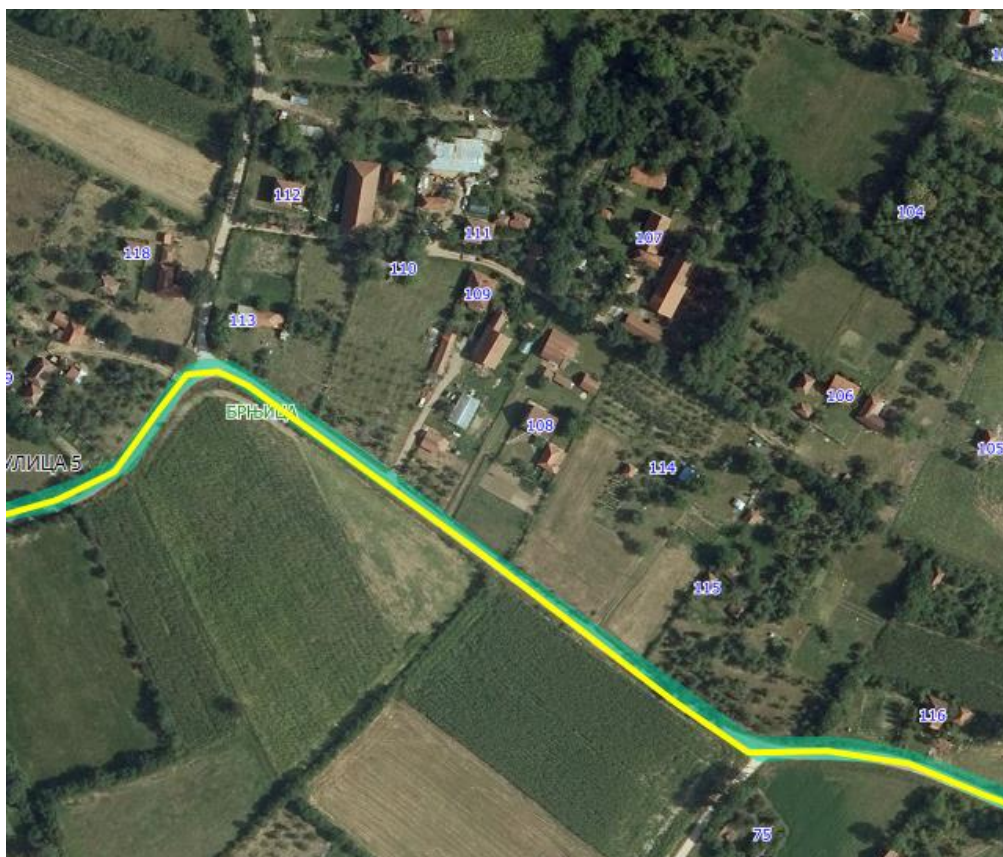

УЛИЦА 4, 5, 6, 9 и 15

УЛИЦА 5

Приказ предложене Улице 5 у крупнијој размери

Приказ предложене Улице 5 у крупнијој размери

Приказ предложене Улице 5 у крупнијој размери

Приказ предложене Улице 5 у крупнијој размери

Опис предложене Улице бр.5: Улица почиње од предложене Улице 2 од кп 701, иде кроз кп 602/1, кп 361, кп 376, кп 179 и завршава се на кп 33, код границе са суседним насељеним местом Дубрава-општина Кнић, све у КО Брњица.