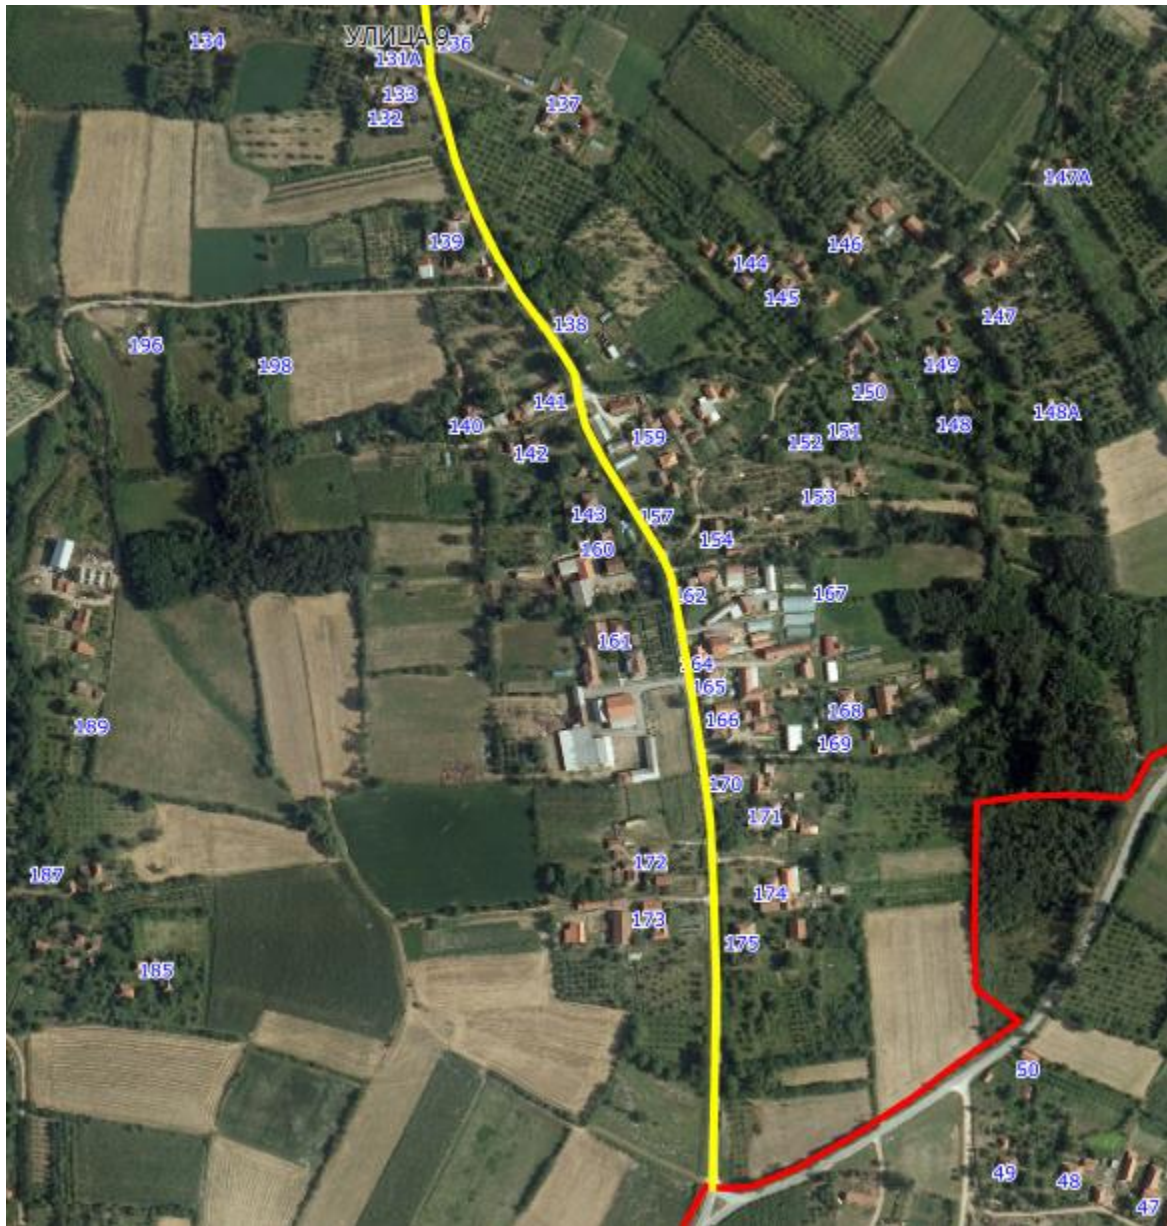

Опис предложене Улице бр.8: Улица почиње од предложене Улице 1 између кп 511 и кп 856, иде делом кроз кп 851, прелази у суседно насељено место Баре-општина Кнић и иде кроз кп 1852, где се завршава између кп 2231 и кп 1850/2, у КО Баре.

УЛИЦА 9

Приказ предложене Улице 9 по деловима у крупнијој размери

Приказ предложене Улице 9 по деловима у крупнијој размери

Опис предложене Улице бр.9: Улица почиње од предложене Улице 1 између кп 842/2 и кп 414, иде целом дужином кроз кп 860, на којој се завршава између кп 1442 и кп 1560/3, код границе са суседним насељеним местом Дубрава-општина Кнић, све у КО Гривац.