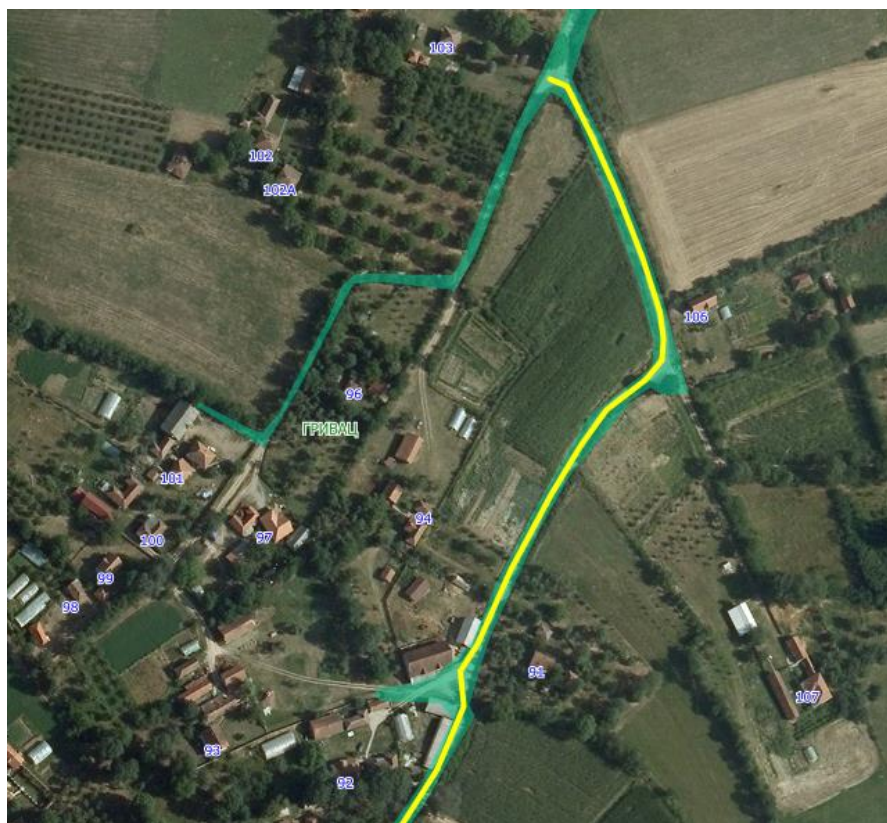

Опис предложене Улице бр.8: Улица почиње од предложене Улице 1 између кп 511 и кп 856, иде делом кроз кп 851, прелази у суседно насељено место Баре-општина Кнић и иде кроз кп 1852, где се завршава између кп 2231 и кп 1850/2, у КО Баре.

Приказ предложене Улице 5 у крупнијој размери

Опис предложене Улице бр.5: Улица почиње од предложене Улице 4 између кп 1132 и кп 960, иде кроз кп 1447, кп 1449 и кп 1444 на којој се завршава између кп 1298/7 и кп 1300, све у КО Гривац.

УЛИЦА 6, 7 и 14

УЛИЦА 6

Опис предложене Улице бр.6: Улица почиње од предложене Улице 1 између кп 1697 и кп 1698, иде делом дуж кп 859, затим пресеца кп 967/4 и кп 967/ и завршава се између кп 966 и кп 1107, све у КО Гривац.

УЛИЦА 7

Приказ предложене Улице 7 по деловима у крупнијој размери

Приказ предложене Улице 7 по деловима у крупнијој размери

Опис предложене Улице бр.7: Улица почиње од предложене Улице 6 између кп 982/3 и кп 822, иде делом дуж кп 859, кп 99998, кп 1453 и кп 1432 и завршава се између кп 1300 и кп 1374, све у КО Гривац.