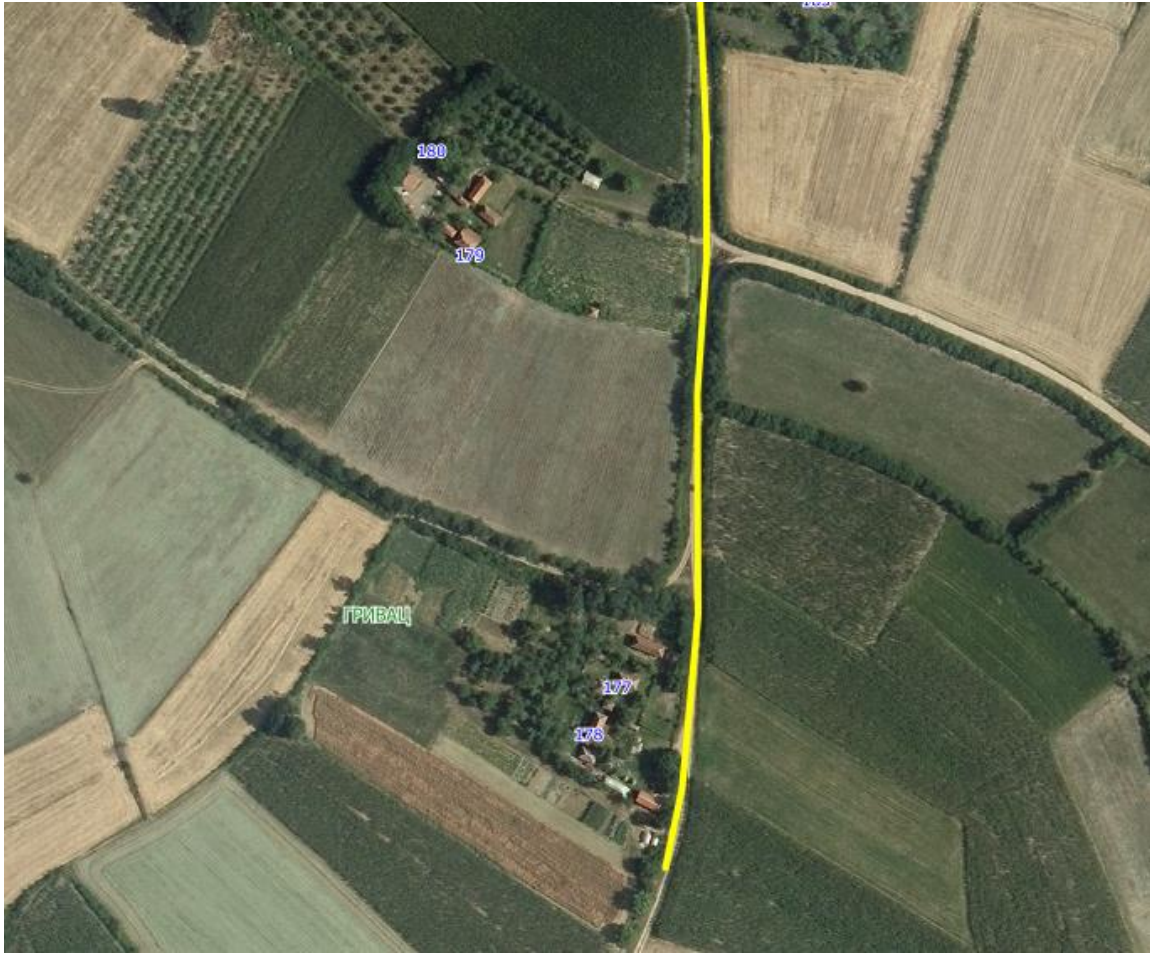

Приказ предложене Улице 10 по деловима у крупнијој размери

Опис предложене Улице бр.10: Улица почиње од предложене Улице 9 од кп 860, иде целом дужином кроз кп 1455 на којој се завршава, између кп 1581/1 и кп 1595, све у КО Гривац.