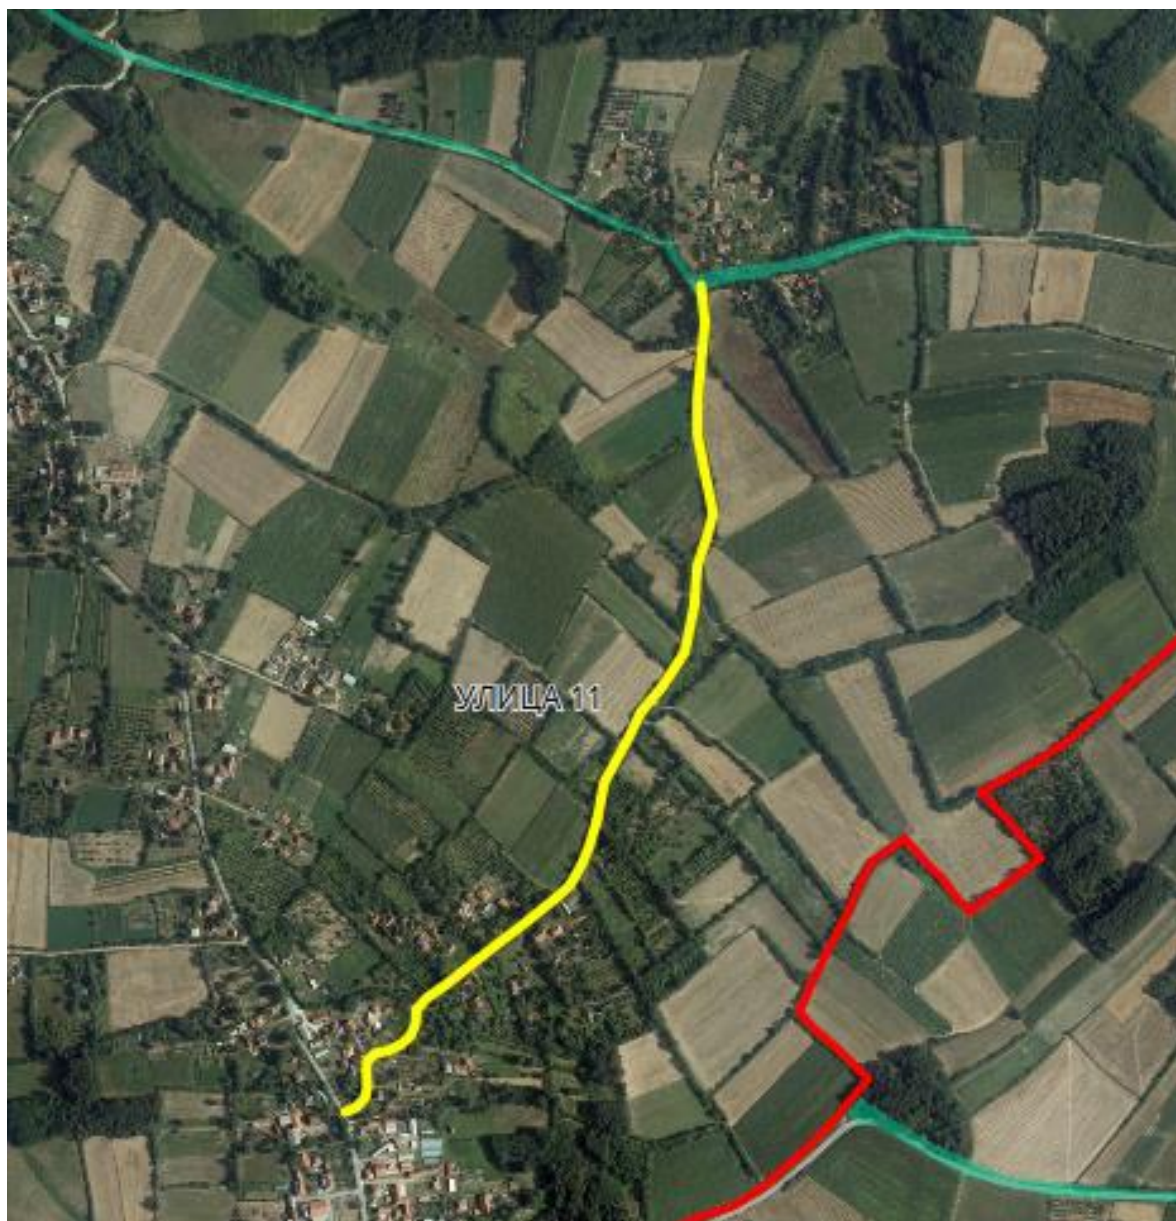

ПРЕДЛОЗИ ЗА ИМЕНОВАЊЕ УЛИЦА

УЛИЦА 1, 2, 8 и 11

УЛИЦА 1

Приказ предложене Улице 1 у крупнијој размери

Приказ предложене Улице 1 у крупнијој размери

Опис предложене Улице бр.1: Улица почиње од границе са суседним насељеним местом Лјуљаци-општина Кнић између кп 513 и кп 505, иде делом дуж кп 196, кп 1697, кп 1698 и кп 414, затим прелази на кп 1457 на којој се завршава, између кп 387 и кп 1482/1, све у КО Гривац.

УЛИЦА 2

Опис предложене Улице бр.2: Улица почиње од предложене Улице 1 од кп 699/3 пресеца кп 699/2, иде делом дуж кп 856 и кп 857, на којој се завршава, између кп 574 и кп 577/1, све у КО Гривац.

УЛИЦА 8

Опис предложене Улице бр.8: Улица почиње од предложене Улице 1 између кп 511 и кп 856, иде делом кроз кп 851, прелази у суседно насељено место Баре-општина Кнић и иде кроз кп 1852, где се завршава између кп 2231 и кп 1850/2, у КО Баре.

Напомена: Предложена Улица 8 иде границом насељеног места тако да је треба отворити и у суседном насељеном месту, Баре.

УЛИЦА 11

Приказ предложене Улице 11 по деловима у крупнијој размери

Опис предложене Улице бр.11: Улица почиње од предложене Улице 1 између кп 1469/1 и кп 1477/3, иде целом дужином кроз кп 1457, на којој се завршава, између кп 1330/3 и кп 1332, све у КО Гривац.