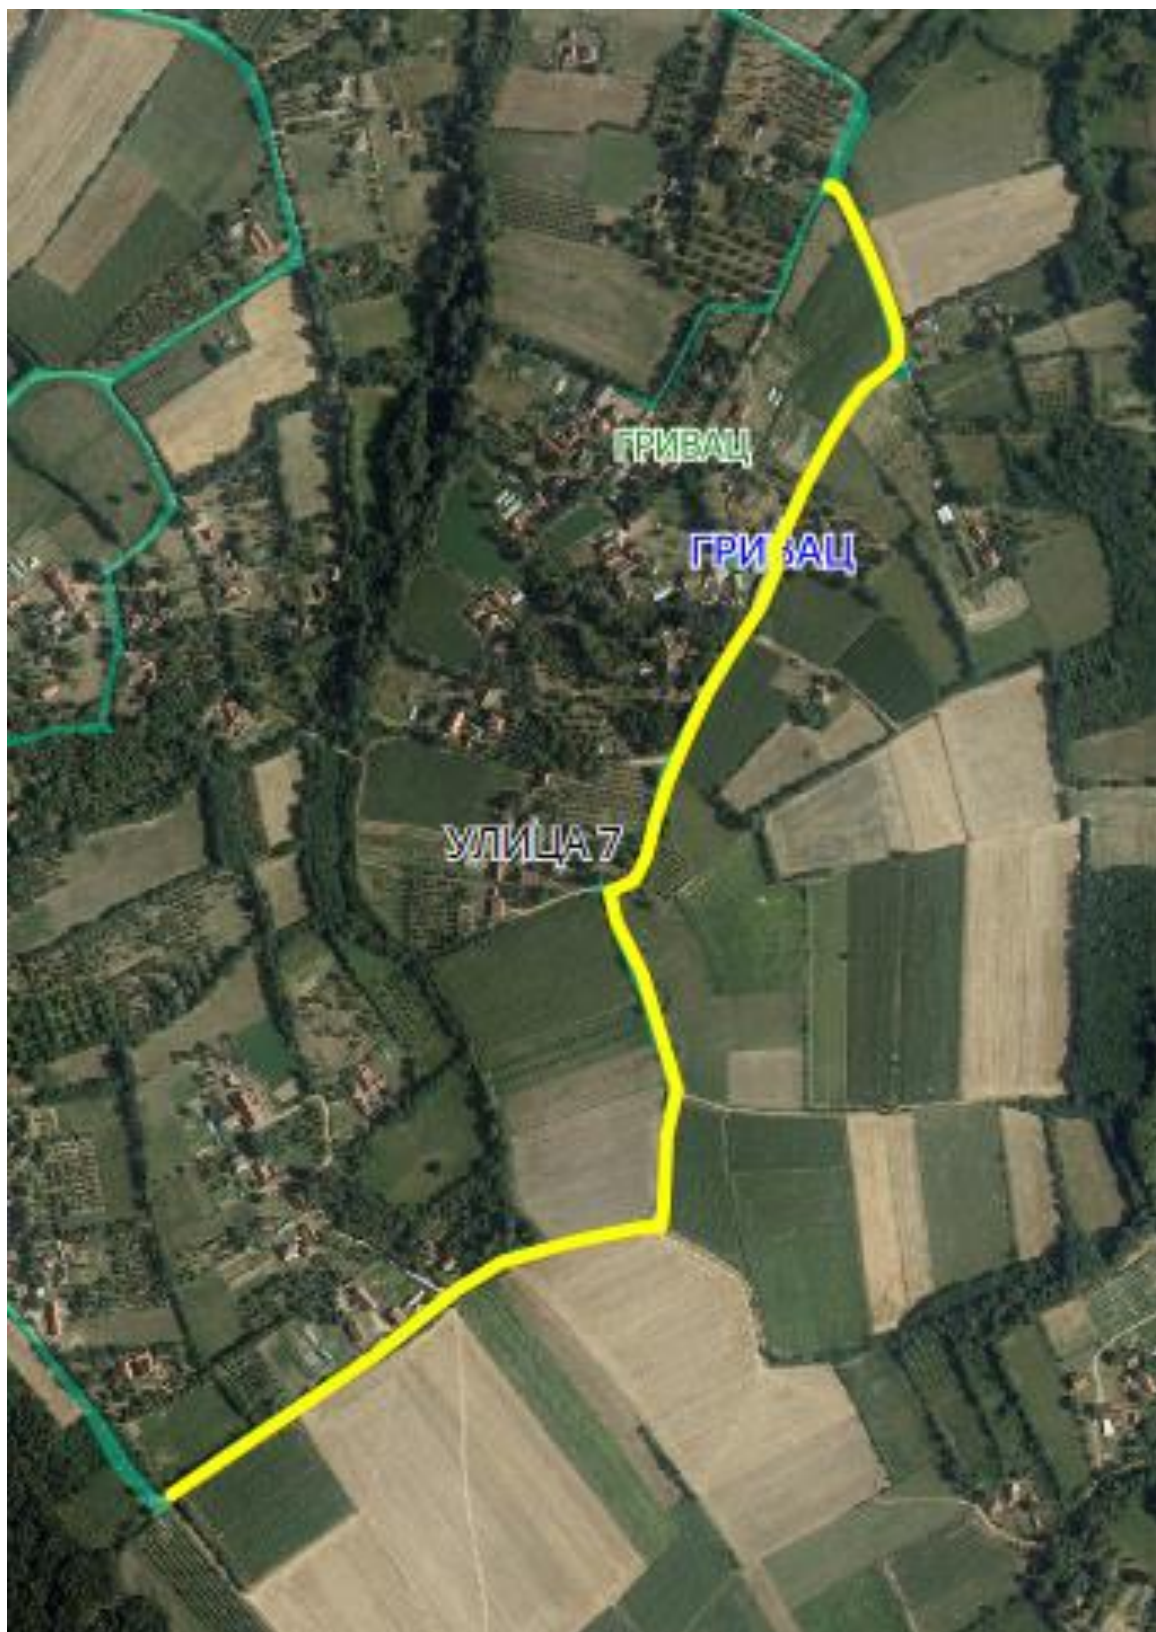

Приказ предложене Улице 7 по деловима у крупнијој размери

УЛИЦА 7