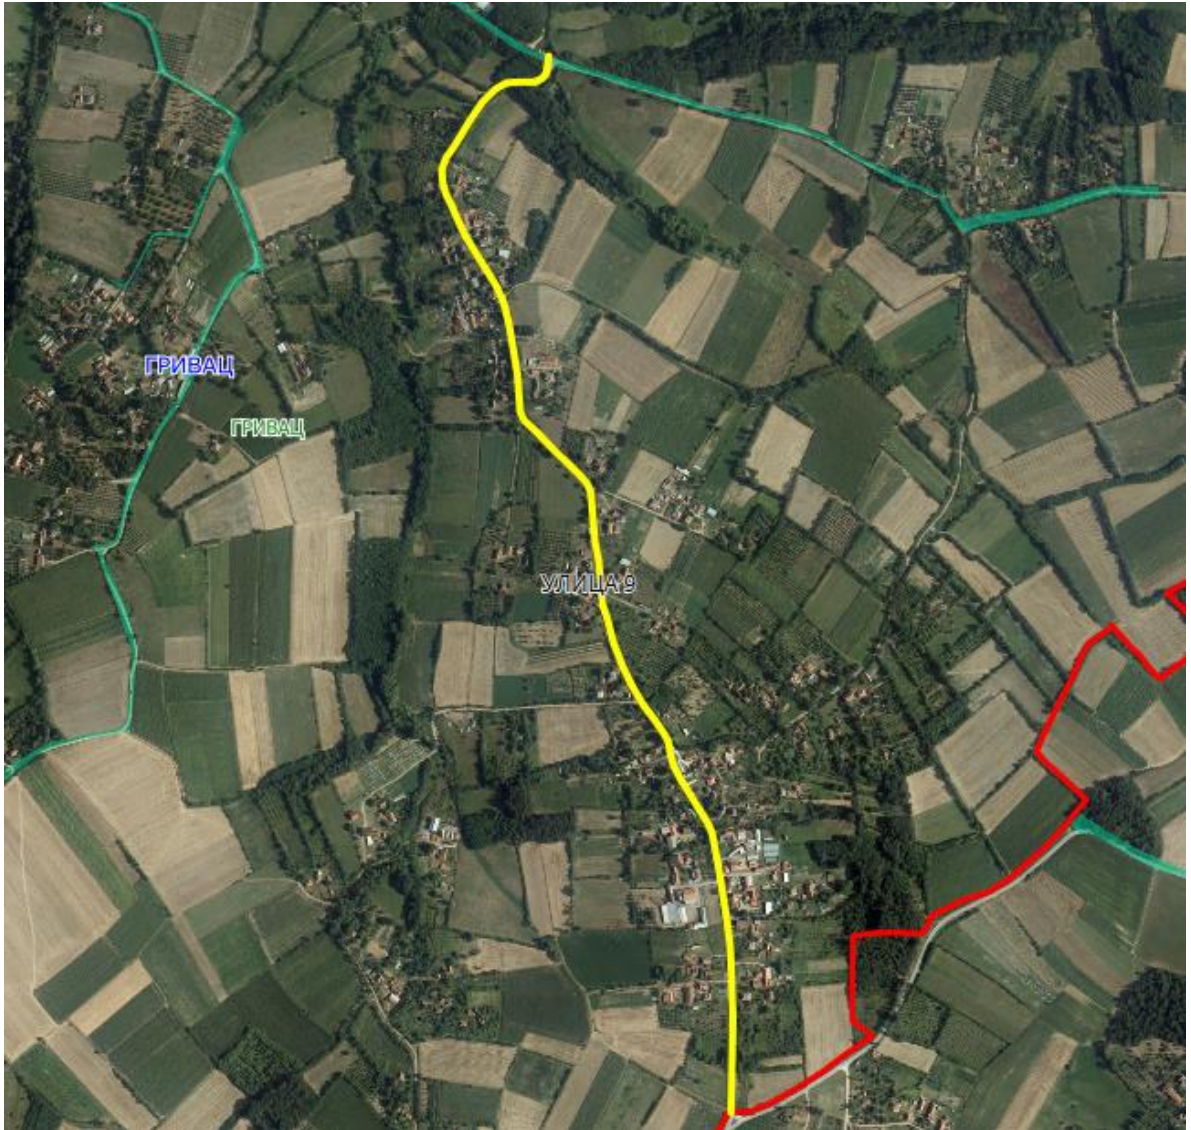

УЛИЦА 9

Приказ предложене Улице 9 по деловима у крупнијој размери

Приказ предложене Улице 9 по деловима у крупнијој размери

Опис предложене Улице бр.9: Улица почиње од предложене Улице 1 између кп 842/2 и кп 414, иде целом дужином кроз кп 860, на којој се завршава између кп 1442 и кп 1560/3, код границе са суседним насељеним местом Дубрава-општина Кнић, све у КО Гривац.