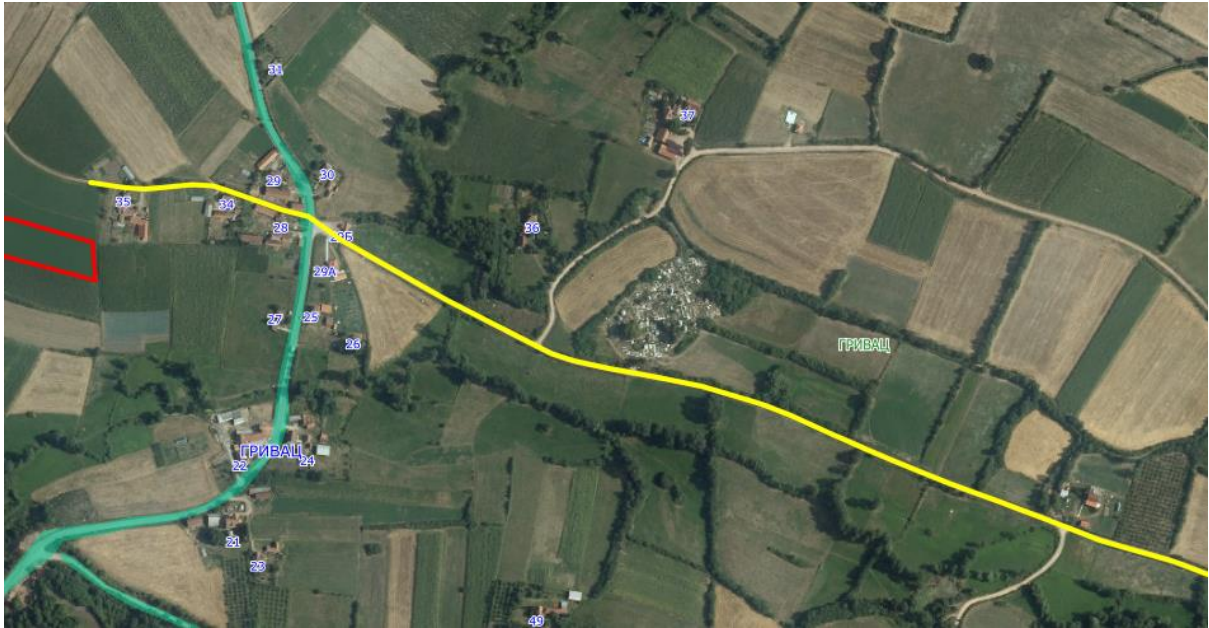

ПРЕДЛОЗИ ЗА ИМЕНОВАЊЕ УЛИЦА

УЛИЦА 1, 2, 8 и 11

УЛИЦА 1

Приказ предложене Улице 1 у крупнијој размери

Приказ предложене Улице 1 у крупнијој размери

Опис предложене Улице бр.1: Улица почиње од границе са суседним насељеним местом Лјуљаци-општина Кнић између кп 513 и кп 505, иде делом дуж кп 196, кп 1697, кп 1698 и кп 414, затим прелази на кп 1457 на којој се завршава, између кп 387 и кп 1482/1, све у КО Гривац.

УЛИЦА 2

Опис предложене Улице бр.2: Улица почиње од предложене Улице 1 од кп 699/3 пресеца кп 699/2, иде делом дуж кп 856 и кп 857, на којој се завршава, између кп 574 и кп 577/1, све у КО Гривац.

УЛИЦА 8

Опис предложене Улице бр.8: Улица почиње од предложене Улице 1 између кп 511 и кп 856, иде делом кроз кп 851, прелази у суседно насељено место Баре-општина Кнић и иде кроз кп 1852, где се завршава између кп 2231 и кп 1850/2, у КО Баре.

УЛИЦА 3, 4 и 5

УЛИЦА 3

Приказ предложене Улице 3 у крупнијој размери

Приказ предложене Улице 3 у крупнијој размери

Опис предложене Улице бр.3: Улица почиње од предложене Улице 1 између кп 511 и кп 1697, иде целом дужином кроз кп 851, на којој се завршава, између кп 890/3 и кп 896 код границе са суседним насељеним местом Опланић-општина Кнић, све у КО Гривац.