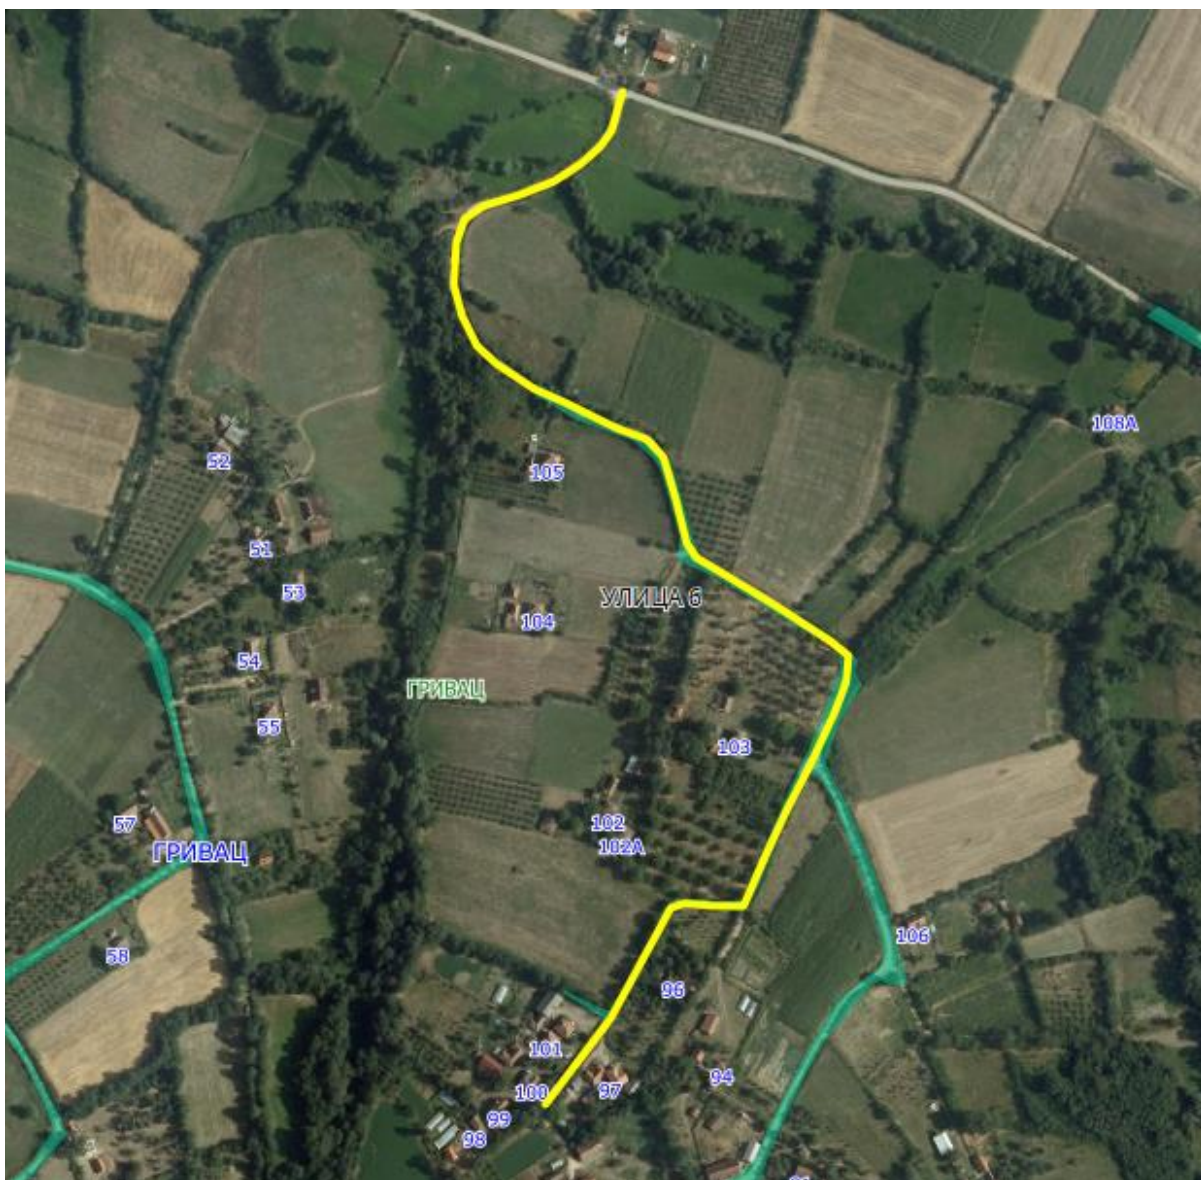

УЛИЦА 6

Опис предложене Улице бр.6: Улица почиње од предложене Улице 1 између кп 1697 и кп 1698, иде делом дуж кп 859, затим пресеца кп 967/4 и кп 967/ и завршава се између кп 966 и кп 1107, све у КО Гривац.