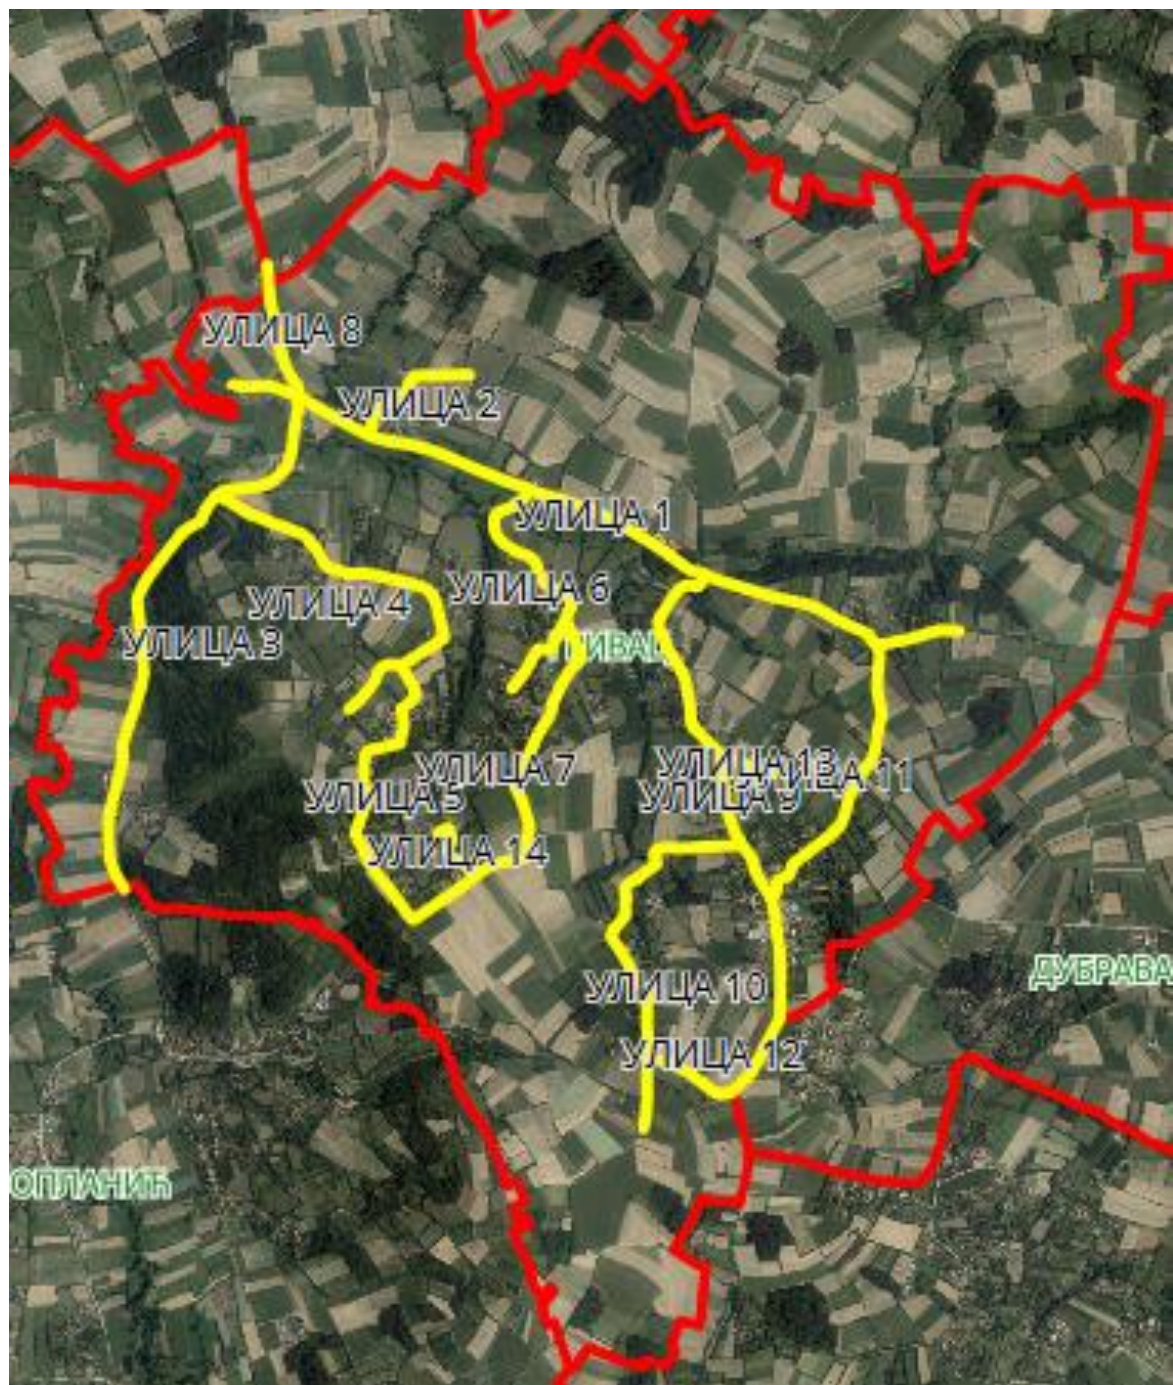

Опис предложене Улице бр.8: Улица почиње од предложене Улице 1 између кп 511 и кп 856, иде делом кроз кп 851, прелази у суседно насељено место Баре-општина Кнић и иде кроз кп 1852, где се завршава између кп 2231 и кп 1850/2, у КО Баре.

Приказ предложене Улице 10 по деловима у крупнијој размери

Опис предложене Улице бр.10: Улица почиње од предложене Улице 9 од кп 860, иде целом дужином кроз кп 1455 на којој се завршава, између кп 1581/1 и кп 1595, све у КО Гривац.

УЛИЦА 12

Опис предложене Улице бр.12: Улица почиње од предложене Улице 10 од кп 1455, иде дуж кп 1695 и кп 1459 на којој се завршава, код границе са суседним насељеним местом Дубрава-општина Кнић, све у КО Гривац.

Напомена: Предложена улица иде границом насељеног места тако да је треба отворити и у суседном насељеном месту, Дубрава.

Приказ насељеног места Гривац са предложеним и заједничким улицама

Приказ насељеног места Гривац са предложеним и заједничким улицама