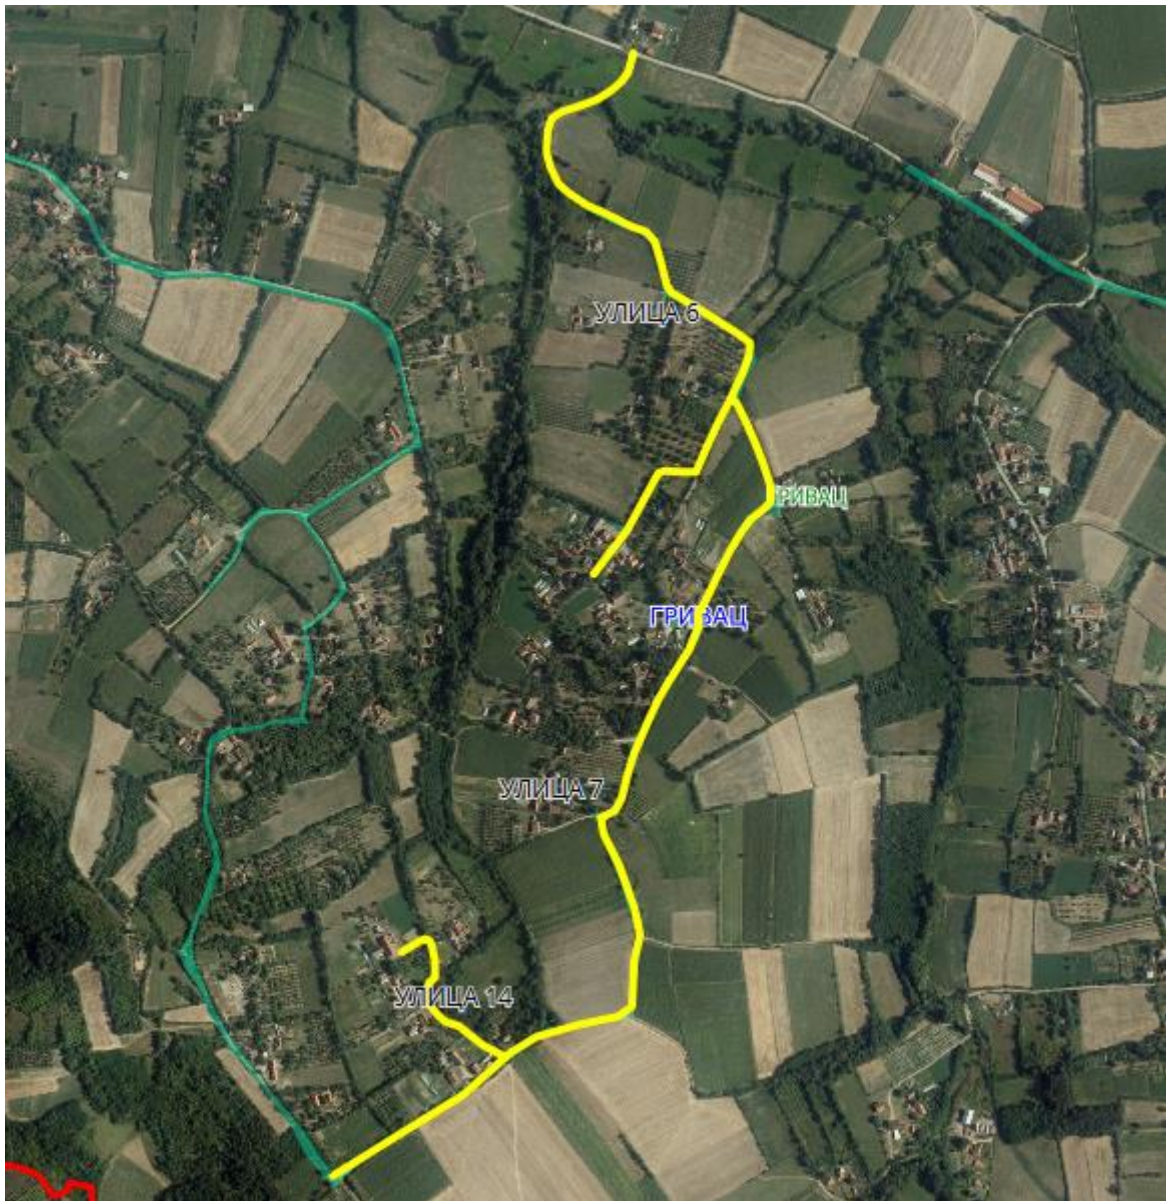

УЛИЦА 6, 7 и 14