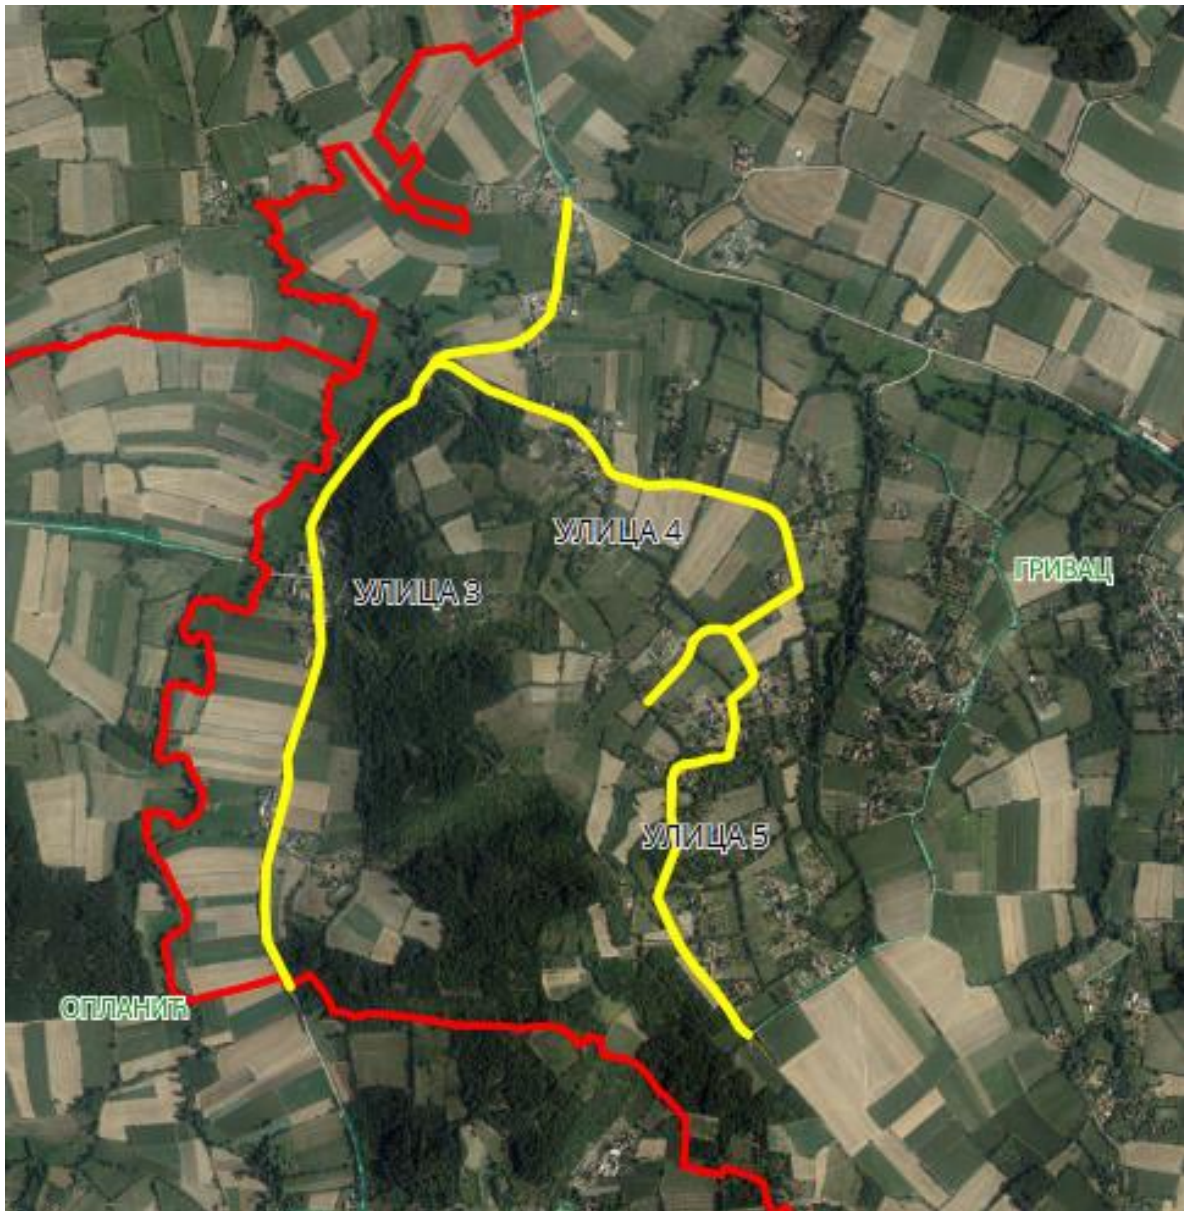

Опис предложене Улице бр.8: Улица почиње од предложене Улице 1 између кп 511 и кп 856, иде делом кроз кп 851, прелази у суседно насељено место Баре-општина Кнић и иде кроз кп 1852, где се завршава између кп 2231 и кп 1850/2, у КО Баре.

Напомена: Предложена Улица 8 иде границом насељеног места тако да је треба отворити и у суседном насељеном месту, Баре.

УЛИЦА 11

Приказ предложене Улице 11 по деловима у крупнијој размери

Опис предложене Улице бр.11: Улица почиње од предложене Улице 1 између кп 1469/1 и кп 1477/3, иде целом дужином кроз кп 1457, на којој се завршава, између кп 1330/3 и кп 1332, све у КО Гривац.

УЛИЦА 3, 4 и 5

УЛИЦА 3

Приказ предложене Улице 3 у крупнијој размери

Приказ предложене Улице 3 у крупнијој размери

Опис предложене Улице бр.3: Улица почиње од предложене Улице 1 између кп 511 и кп 1697, иде целом дужином кроз кп 851, на којој се завршава, између кп 890/3 и кп 896 код границе са суседним насељеним местом Опланић-општина Кнић, све у КО Гривац.