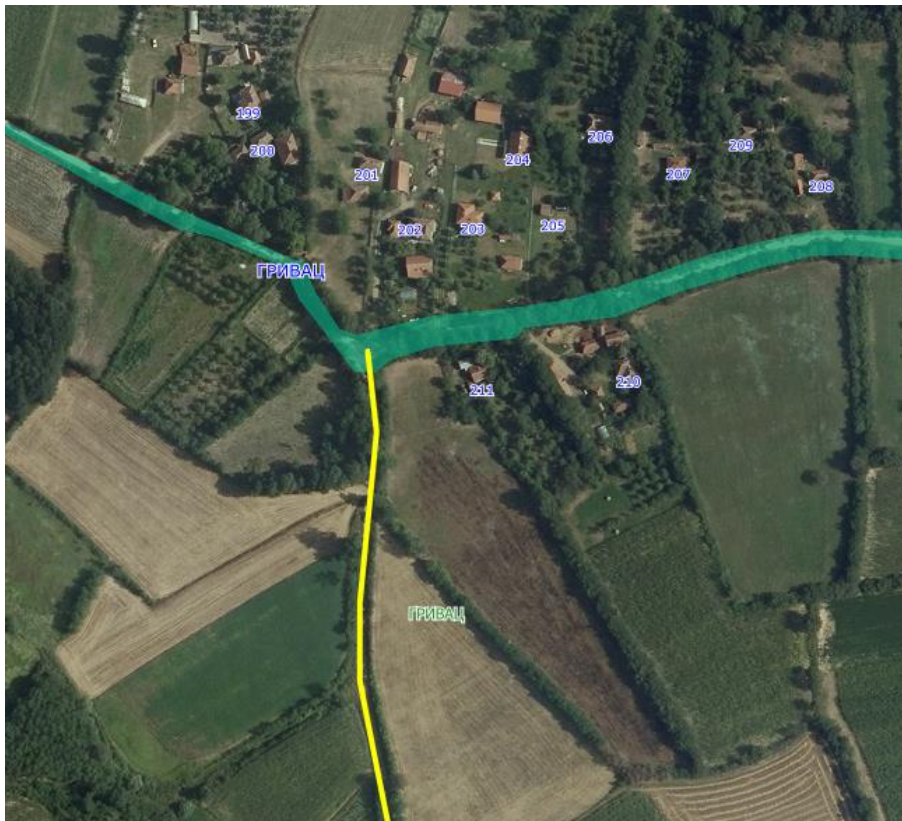

ПРЕДЛОЗИ ЗА ИМЕНОВАЊЕ УЛИЦА

УЛИЦА 1, 2, 8 и 11

УЛИЦА 1

Приказ предложене Улице 1 у крупнијој размери

Приказ предложене Улице 1 у крупнијој размери

Опис предложене Улице бр.1: Улица почиње од границе са суседним насељеним местом Лјуљаци-општина Кнић између кп 513 и кп 505, иде делом дуж кп 196, кп 1697, кп 1698 и кп 414, затим прелази на кп 1457 на којој се завршава, између кп 387 и кп 1482/1, све у КО Гривац.

УЛИЦА 2

Опис предложене Улице бр.2: Улица почиње од предложене Улице 1 од кп 699/3 пресеца кп 699/2, иде делом дуж кп 856 и кп 857, на којој се завршава, између кп 574 и кп 577/1, све у КО Гривац.

УЛИЦА 8

Опис предложене Улице бр.8: Улица почиње од предложене Улице 1 између кп 511 и кп 856, иде делом кроз кп 851, прелази у суседно насељено место Баре-општина Кнић и иде кроз кп 1852, где се завршава између кп 2231 и кп 1850/2, у КО Баре.

Напомена: Предложена Улица 8 иде границом насељеног места тако да је треба отворити и у суседном насељеном месту, Баре.

УЛИЦА 11

Приказ предложене Улице 11 по деловима у крупнијој размери

Опис предложене Улице бр.11: Улица почиње од предложене Улице 1 између кп 1469/1 и кп 1477/3, иде целом дужином кроз кп 1457, на којој се завршава, између кп 1330/3 и кп 1332, све у КО Гривац.