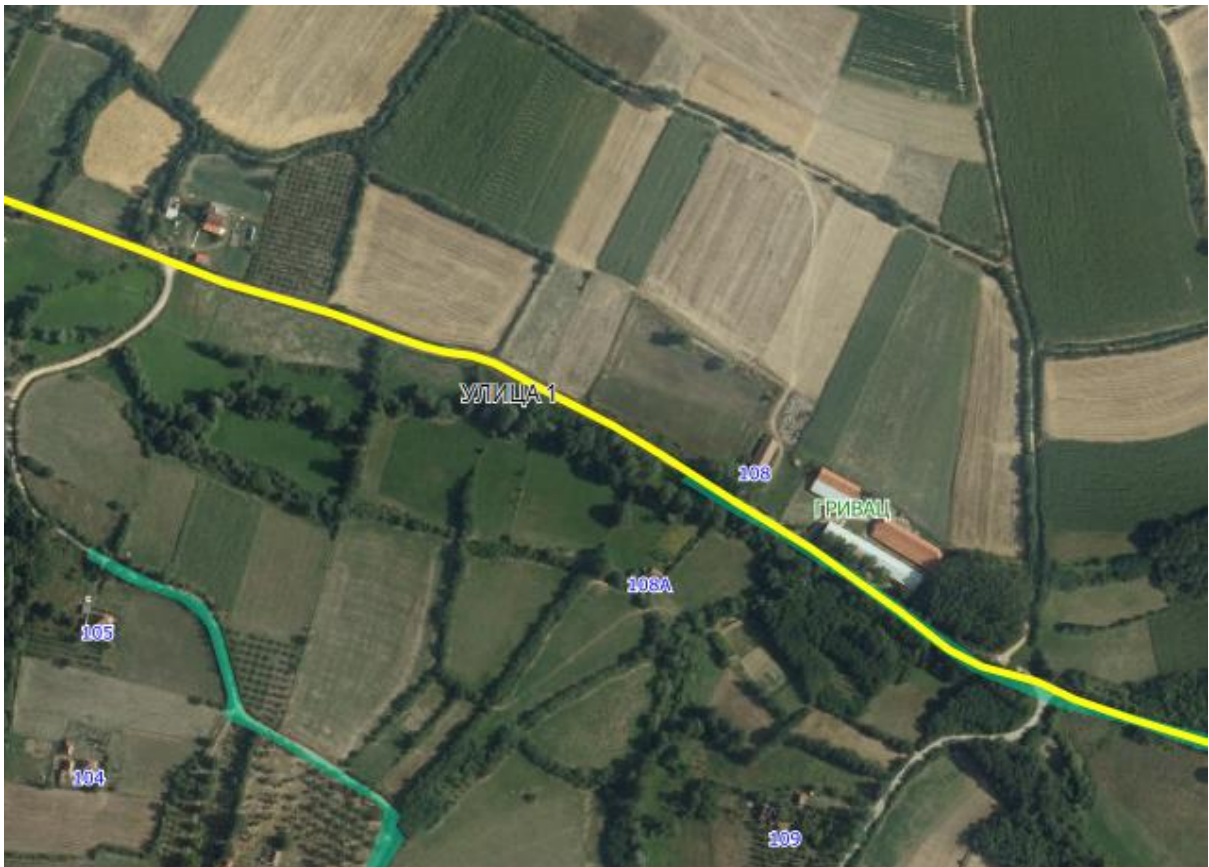

ПРЕДЛОЗИ ЗА ИМЕНОВАЊЕ УЛИЦА

УЛИЦА 1, 2, 8 и 11

УЛИЦА 1

Приказ предложене Улице 1 у крупнијој размери

Приказ предложене Улице 1 у крупнијој размери

Опис предложене Улице бр.1: Улица почиње од границе са суседним насељеним местом Лјуљаци-општина Кнић између кп 513 и кп 505, иде делом дуж кп 196, кп 1697, кп 1698 и кп 414, затим прелази на кп 1457 на којој се завршава, између кп 387 и кп 1482/1, све у КО Гривац.

УЛИЦА 2

Опис предложене Улице бр.2: Улица почиње од предложене Улице 1 од кп 699/3 пресеца кп 699/2, иде делом дуж кп 856 и кп 857, на којој се завршава, између кп 574 и кп 577/1, све у КО Гривац.

УЛИЦА 8

Опис предложене Улице бр.8: Улица почиње од предложене Улице 1 између кп 511 и кп 856, иде делом кроз кп 851, прелази у суседно насељено место Баре-општина Кнић и иде кроз кп 1852, где се завршава између кп 2231 и кп 1850/2, у КО Баре.

УЛИЦА 3, 4 и 5

УЛИЦА 3

Приказ предложене Улице 3 у крупнијој размери

Приказ предложене Улице 3 у крупнијој размери

Опис предложене Улице бр.3: Улица почиње од предложене Улице 1 између кп 511 и кп 1697, иде целом дужином кроз кп 851, на којој се завршава, између кп 890/3 и кп 896 код границе са суседним насељеним местом Опланић-општина Кнић, све у КО Гривац.