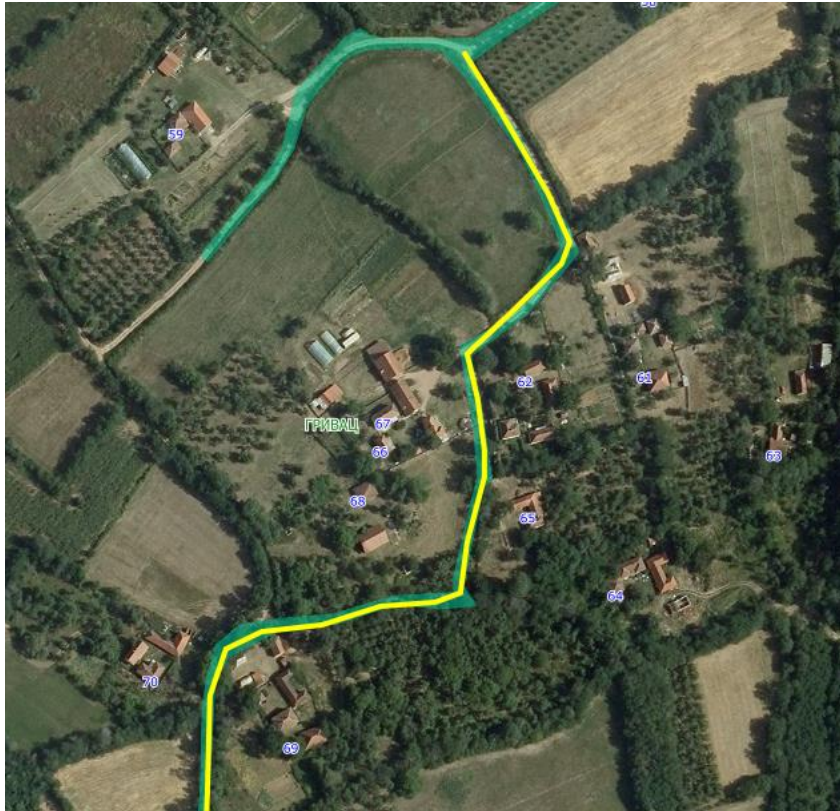

Опис предложене Улице бр.8: Улица почиње од предложене Улице 1 између кп 511 и кп 856, иде делом кроз кп 851, прелази у суседно насељено место Баре-општина Кнић и иде кроз кп 1852, где се завршава између кп 2231 и кп 1850/2, у КО Баре.

УЛИЦА 3, 4 и 5

УЛИЦА 3

Приказ предложене Улице 3 у крупнијој размери

Приказ предложене Улице 3 у крупнијој размери

Опис предложене Улице бр.3: Улица почиње од предложене Улице 1 између кп 511 и кп 1697, иде целом дужином кроз кп 851, на којој се завршава, између кп 890/3 и кп 896 код границе са суседним насељеним местом Опланић-општина Кнић, све у КО Гривац.

УЛИЦА 4

Опис предложене Улице бр.4: Улица почиње од предложене Улице 3 од кп 851, иде делом дуж кп 851, затим прелази на кп 1447, на којој се завршава, између кп 948 и кп 1133/2, све у КО Гривац.

УЛИЦА 5

Приказ предложене Улице 5 у крупнијој размери

Опис предложене Улице бр.5: Улица почиње од предложене Улице 4 између кп 1132 и кп 960, иде кроз кп 1447, кп 1449 и кп 1444 на којој се завршава између кп 1298/7 и кп 1300, све у КО Гривац.