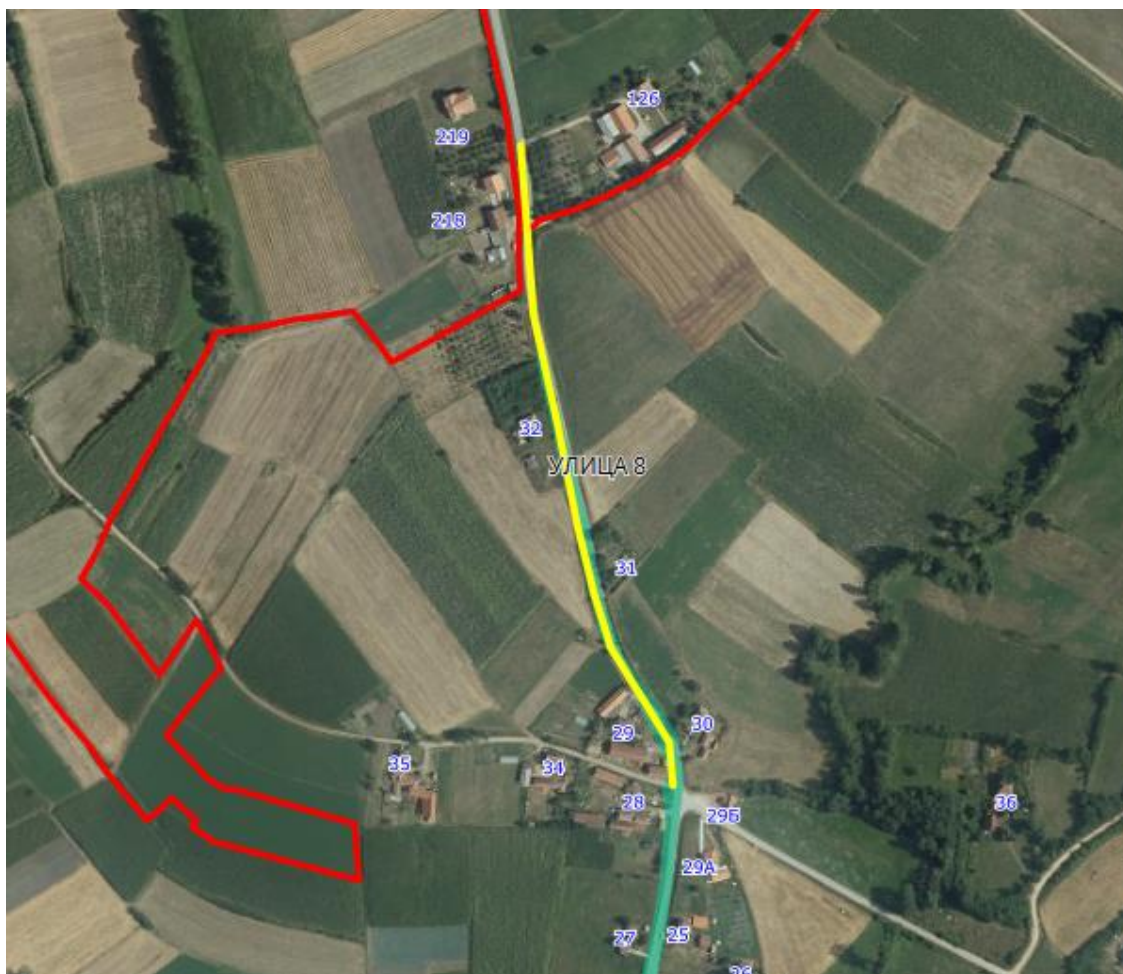

ПРЕДЛОЗИ ЗА ИМЕНОВАЊЕ УЛИЦА

УЛИЦА 1, 2, 8 и 11

УЛИЦА 1

Приказ предложене Улице 1 у крупнијој размери

Приказ предложене Улице 1 у крупнијој размери

Опис предложене Улице бр.1: Улица почиње од границе са суседним насељеним местом Лјуљаци-општина Кнић између кп 513 и кп 505, иде делом дуж кп 196, кп 1697, кп 1698 и кп 414, затим прелази на кп 1457 на којој се завршава, између кп 387 и кп 1482/1, све у КО Гривац.

УЛИЦА 2

Опис предложене Улице бр.2: Улица почиње од предложене Улице 1 од кп 699/3 пресеца кп 699/2, иде делом дуж кп 856 и кп 857, на којој се завршава, између кп 574 и кп 577/1, све у КО Гривац.

УЛИЦА 8

Опис предложене Улице бр.8: Улица почиње од предложене Улице 1 између кп 511 и кп 856, иде делом кроз кп 851, прелази у суседно насељено место Баре-општина Кнић и иде кроз кп 1852, где се завршава између кп 2231 и кп 1850/2, у КО Баре.

УЛИЦА 3, 4 и 5

УЛИЦА 3

Приказ предложене Улице 3 у крупнијој размери

Приказ предложене Улице 3 у крупнијој размери

Опис предложене Улице бр.3: Улица почиње од предложене Улице 1 између кп 511 и кп 1697, иде целом дужином кроз кп 851, на којој се завршава, између кп 890/3 и кп 896 код границе са суседним насељеним местом Опланић-општина Кнић, све у КО Гривац.