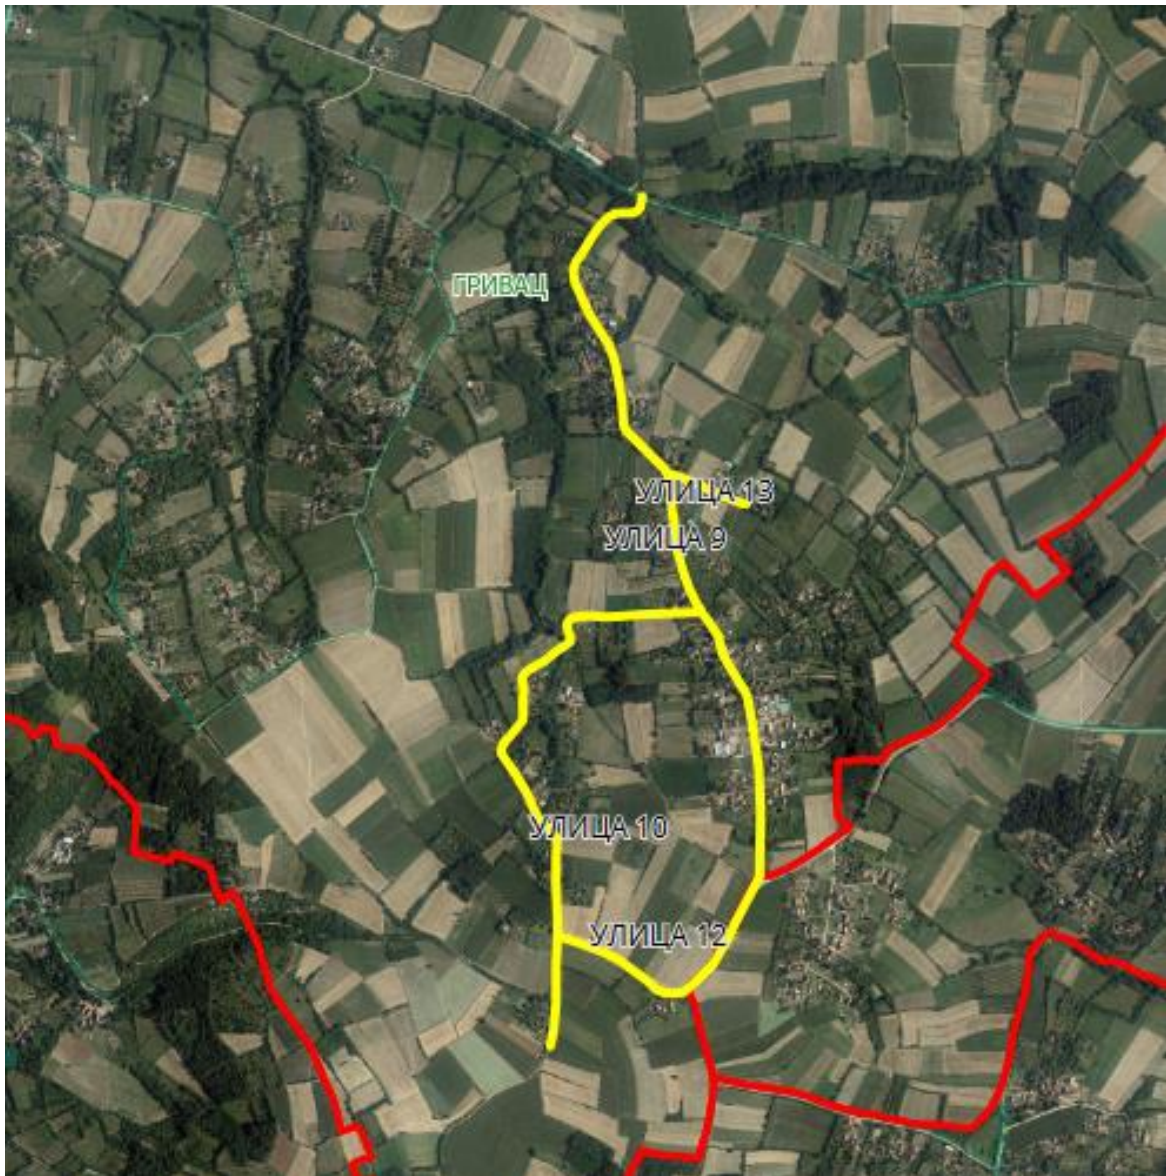

УЛИЦА 9, 10, 12 и 13