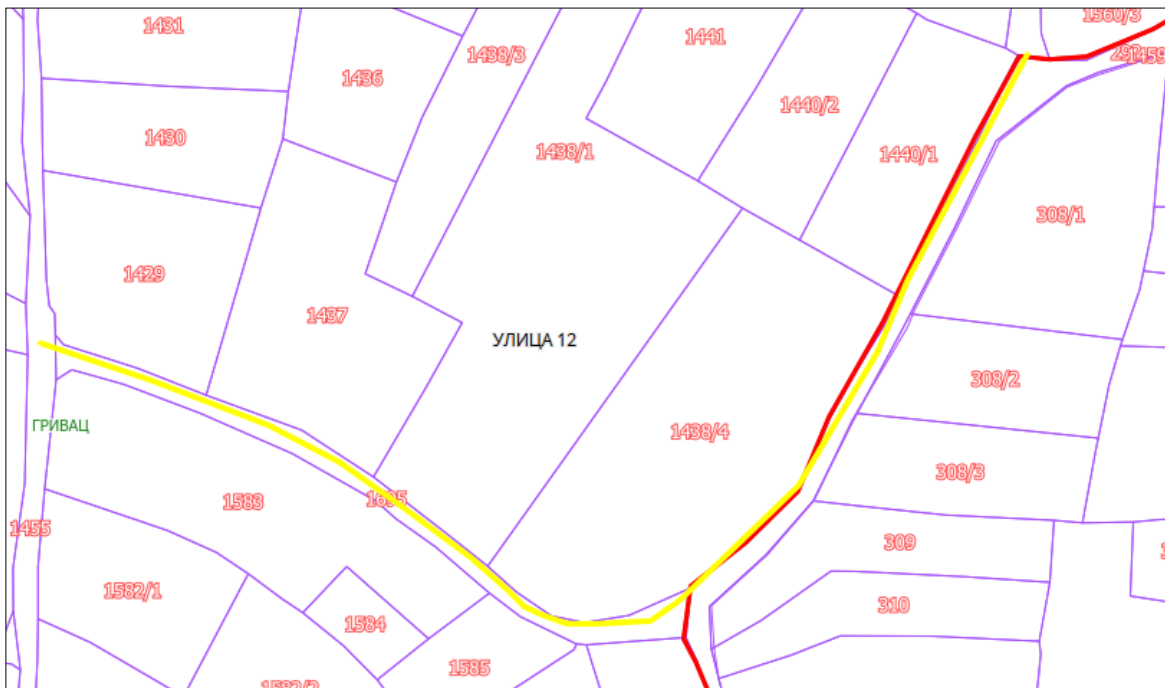

УЛИЦА 12

Опис предложене Улице бр.12: Улица почиње од предложене Улице 10 од кп 1455, иде дуж кп 1695 и кп 1459 на којој се завршава, код границе са суседним насељеним местом Дубрава-општина Кнић, све у КО Гривац.

Напомена: Предложена улица иде границом насељеног места тако да је треба отворити и у суседном насељеном месту, Дубрава.