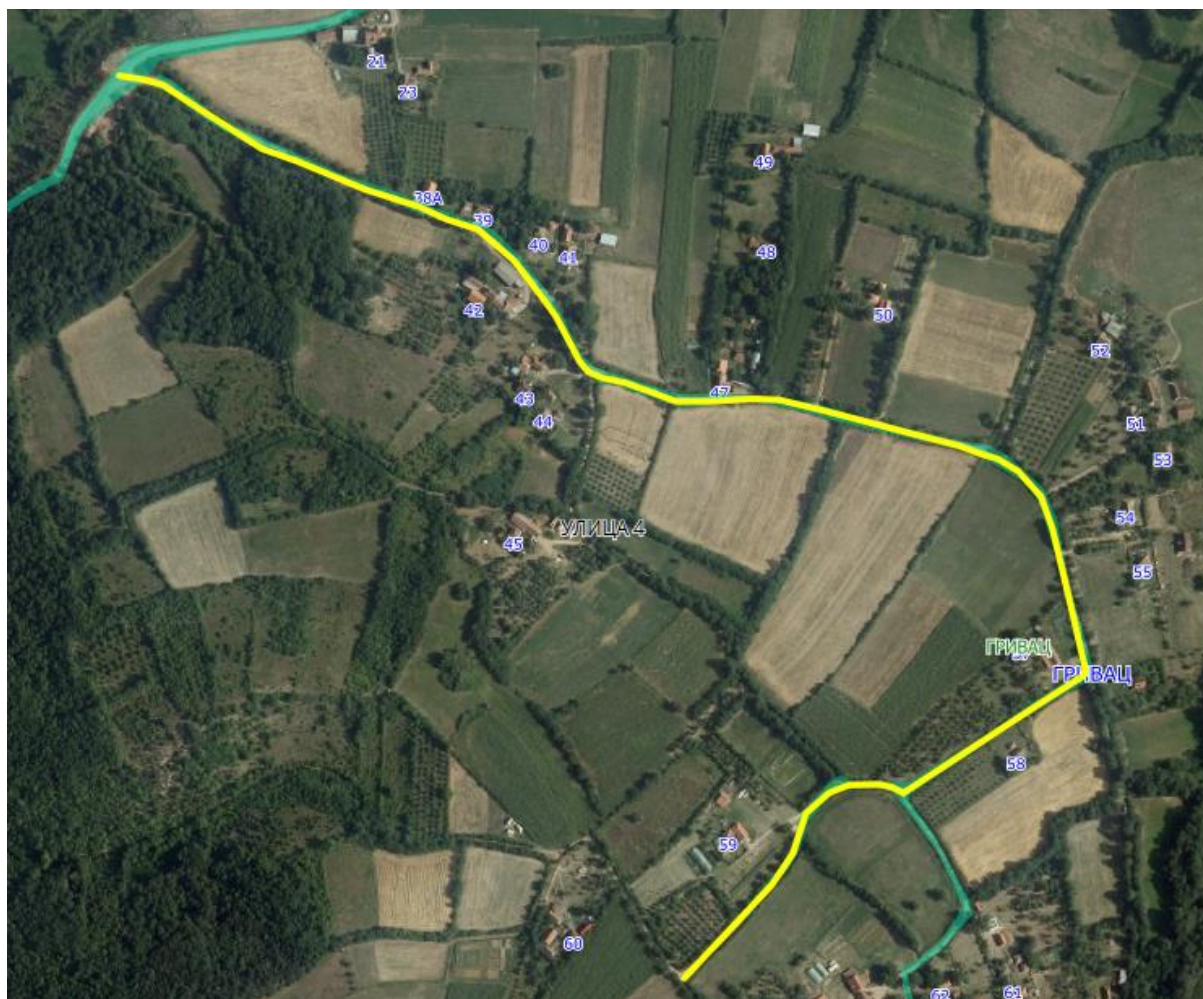

УЛИЦА 4

Опис предложене Улице бр.4: Улица почиње од предложене Улице 3 од кп 851, иде делом дуж кп 851, затим прелази на кп 1447, на којој се завршава, између кп 948 и кп 1133/2, све у КО Гривац.