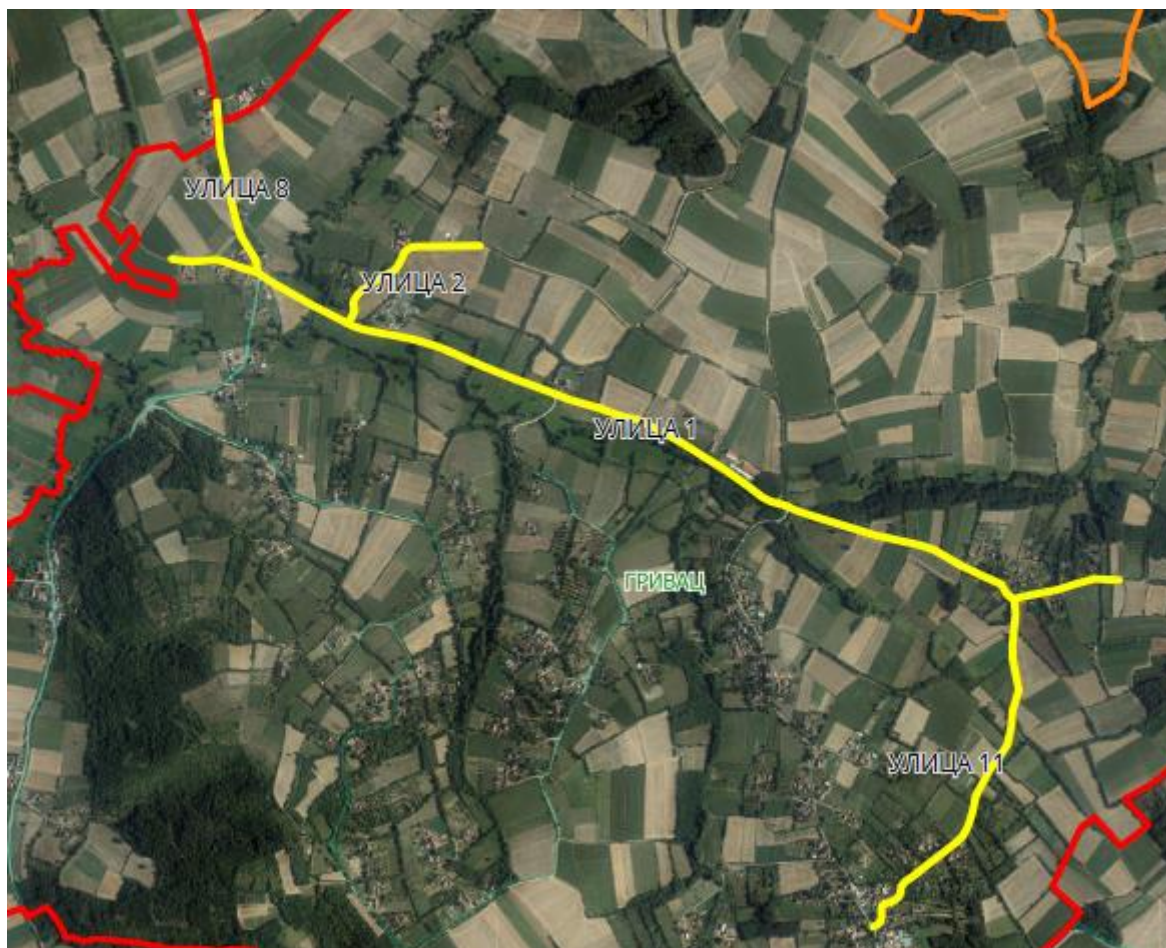

РЕПУБЛИЧКИ ГЕОДЕТСКИ ЗАВОД

Општина Кнић

**ЕЛАБОРАТ УЛИЧНОГ СИСТЕМА
ЗА НАСЕЉЕНО МЕСТО ГРИВАЦ**

16.04.2018. године

Приказ насељеног места – ГРИВАЦ

Регистар просторних јединица, насељено место – Гривац са приказом суседних насељених места

ПРЕДЛОЗИ ЗА ИМЕНОВАЊЕ УЛИЦА

УЛИЦА 1, 2, 8 и 11

УЛИЦА 1

Приказ предложене Улице 1 у крупнијој размери

Приказ предложене Улице 1 у крупнијој размери

Опис предложене Улице бр.1: Улица почиње од границе са суседним насељеним местом Лјуљаци-општина Кнић између кп 513 и кп 505, иде делом дуж кп 196, кп 1697, кп 1698 и кп 414, затим прелази на кп 1457 на којој се завршава, између кп 387 и кп 1482/1, све у КО Гривац.

УЛИЦА 2

Опис предложене Улице бр.2: Улица почиње од предложене Улице 1 од кп 699/3 пресеца кп 699/2, иде делом дуж кп 856 и кп 857, на којој се завршава, између кп 574 и кп 577/1, све у КО Гривац.

УЛИЦА 8

Опис предложене Улице бр.8: Улица почиње од предложене Улице 1 између кп 511 и кп 856, иде делом кроз кп 851, прелази у суседно насељено место Баре-општина Кнић и иде кроз кп 1852, где се завршава између кп 2231 и кп 1850/2, у КО Баре.