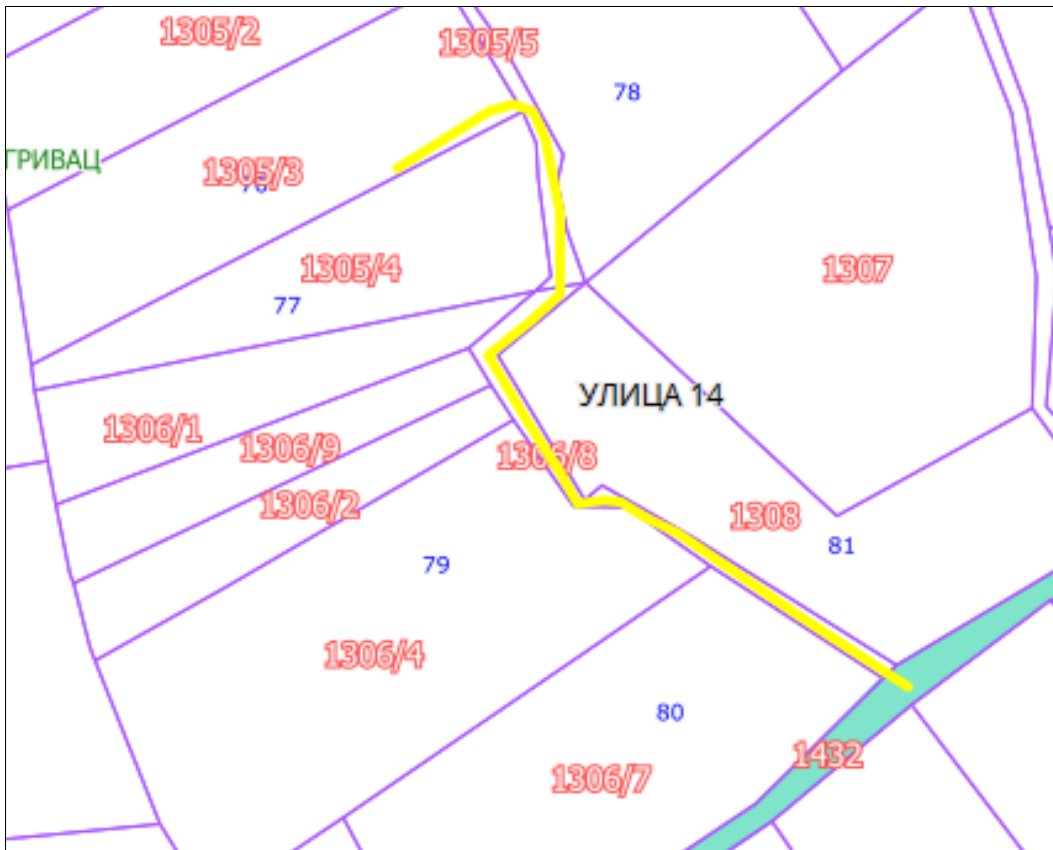

УЛИЦА 14

Опис предложене Улице бр.14: Улица почиње од предложене Улице 7 од кп 1432, иде делом дуж кп 1306/2, кп 1305/ и кп 1305/3 на којој се завршава између кп 1305/4 и кп 1305/2, све у КО Гривац.