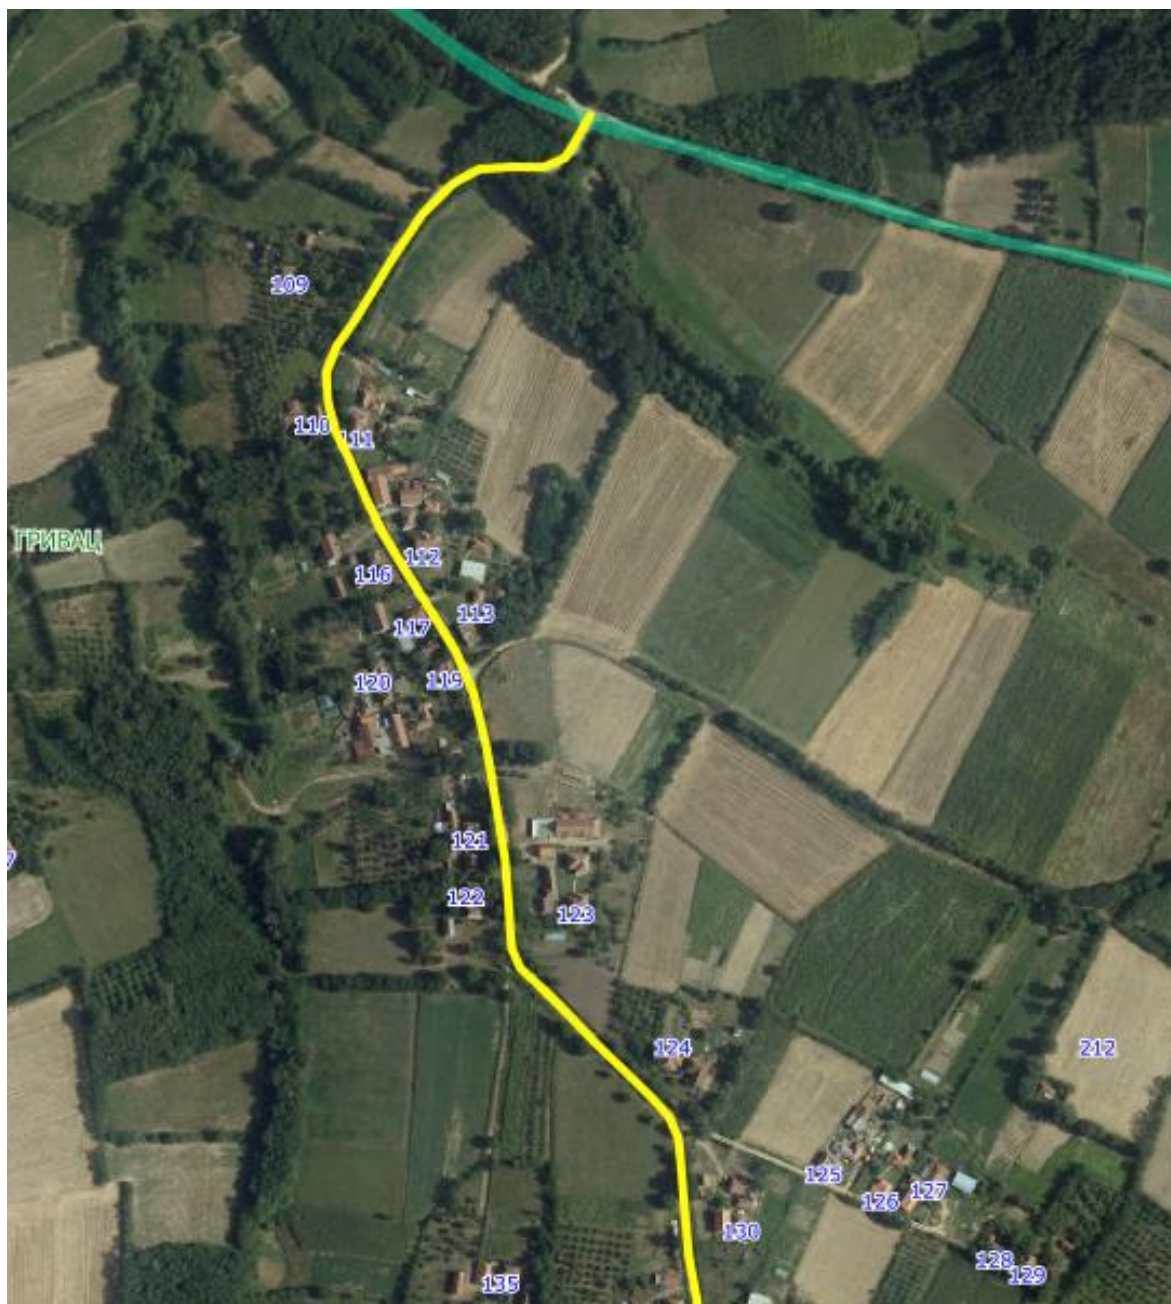

Опис предложене Улице бр.8: Улица почиње од предложене Улице 1 између кп 511 и кп 856, иде делом кроз кп 851, прелази у суседно насељено место Баре-општина Кнић и иде кроз кп 1852, где се завршава између кп 2231 и кп 1850/2, у КО Баре.

УЛИЦА 9

Приказ предложене Улице 9 по деловима у крупнијој размери

Приказ предложене Улице 9 по деловима у крупнијој размери

Опис предложене Улице бр.9: Улица почиње од предложене Улице 1 између кп 842/2 и кп 414, иде целом дужином кроз кп 860, на којој се завршава између кп 1442 и кп 1560/3, код границе са суседним насељеним местом Дубрава-општина Кнић, све у КО Гривац.