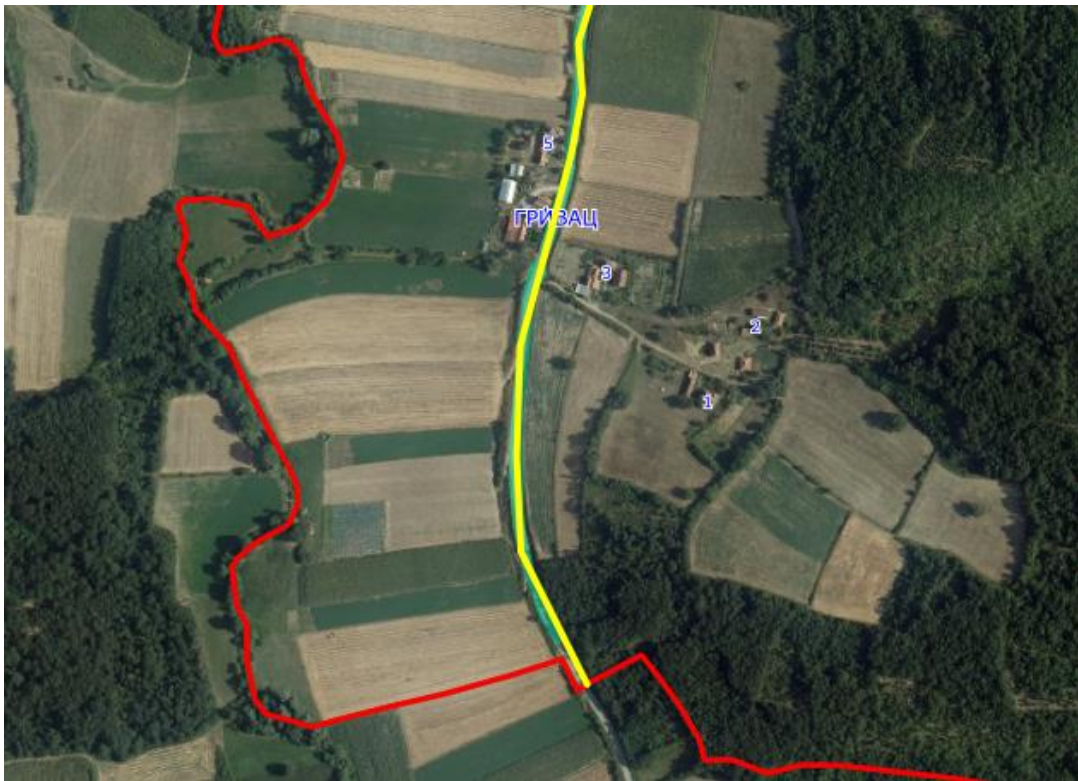

Опис предложене Улице бр.8: Улица почиње од предложене Улице 1 између кп 511 и кп 856, иде делом кроз кп 851, прелази у суседно насељено место Баре-општина Кнић и иде кроз кп 1852, где се завршава између кп 2231 и кп 1850/2, у КО Баре.

Напомена: Предложена Улица 8 иде границом насељеног места тако да је треба отворити и у суседном насељеном месту, Баре.

УЛИЦА 11

Приказ предложене Улице 11 по деловима у крупнијој размери

Опис предложене Улице бр.11: Улица почиње од предложене Улице 1 између кп 1469/1 и кп 1477/3, иде целом дужином кроз кп 1457, на којој се завршава, између кп 1330/3 и кп 1332, све у КО Гривац.

УЛИЦА 3, 4 и 5

УЛИЦА 3

Приказ предложене Улице 3 у крупнијој размери

Приказ предложене Улице 3 у крупнијој размери

Опис предложене Улице бр.3: Улица почиње од предложене Улице 1 између кп 511 и кп 1697, иде целом дужином кроз кп 851, на којој се завршава, између кп 890/3 и кп 896 код границе са суседним насељеним местом Опланић-општина Кнић, све у КО Гривац.

Приказ предложене Улице 5 у крупнијој размери

Опис предложене Улице бр.5: Улица почиње од предложене Улице 4 између кп 1132 и кп 960, иде кроз кп 1447, кп 1449 и кп 1444 на којој се завршава између кп 1298/7 и кп 1300, све у КО Гривац.