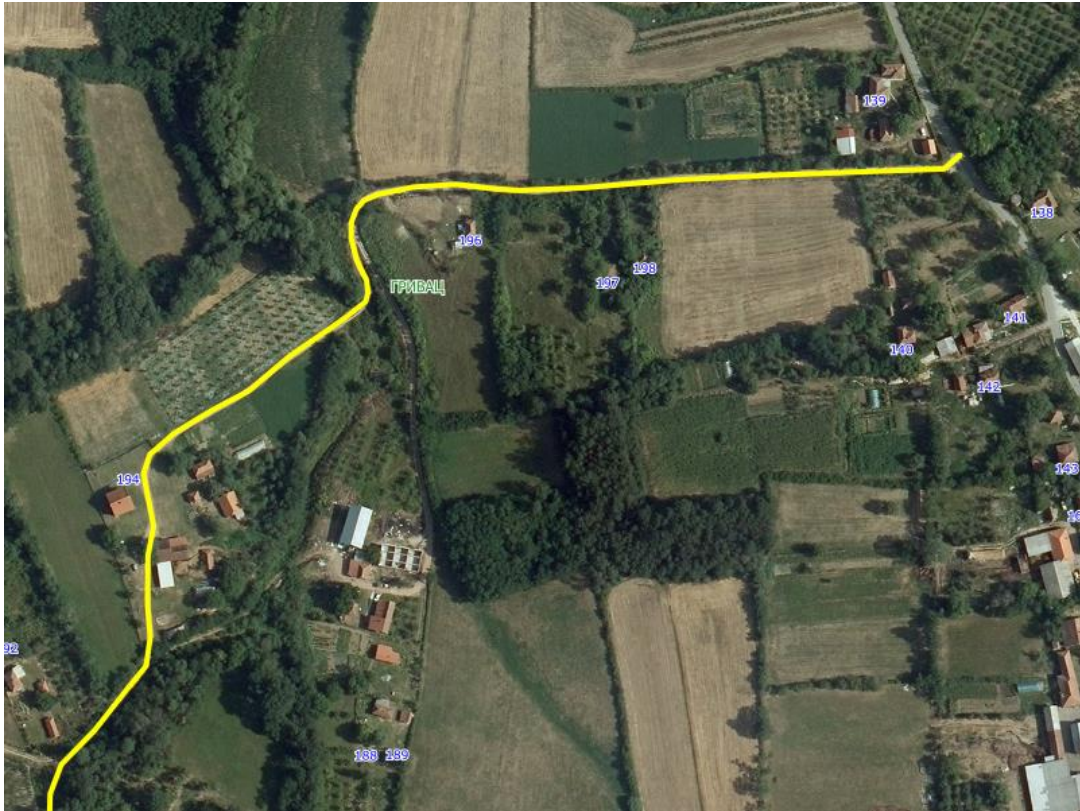

Опис предложене Улице бр.8: Улица почиње од предложене Улице 1 између кп 511 и кп 856, иде делом кроз кп 851, прелази у суседно насељено место Баре-општина Кнић и иде кроз кп 1852, где се завршава између кп 2231 и кп 1850/2, у КО Баре.

УЛИЦА 13

Опис предложене Улице бр.13: Улица почиње од предложене Улице 9 од кп 860, пресеца кп 1041, кп 1042 и кп 1045, завршава се између кп 1048/3 и кп 1047/1, све у КО Гривац.

УЛИЦА 10

Приказ предложене Улице 10 по деловима у крупнијој размери

Приказ предложене Улице 10 по деловима у крупнијој размери

Опис предложене Улице бр.10: Улица почиње од предложене Улице 9 од кп 860, иде целом дужином кроз кп 1455 на којој се завршава, између кп 1581/1 и кп 1595, све у КО Гривац.

УЛИЦА 12

Опис предложене Улице бр.12: Улица почиње од предложене Улице 10 од кп 1455, иде дуж кп 1695 и кп 1459 на којој се завршава, код границе са суседним насељеним местом Дубрава-општина Кнић, све у КО Гривац.