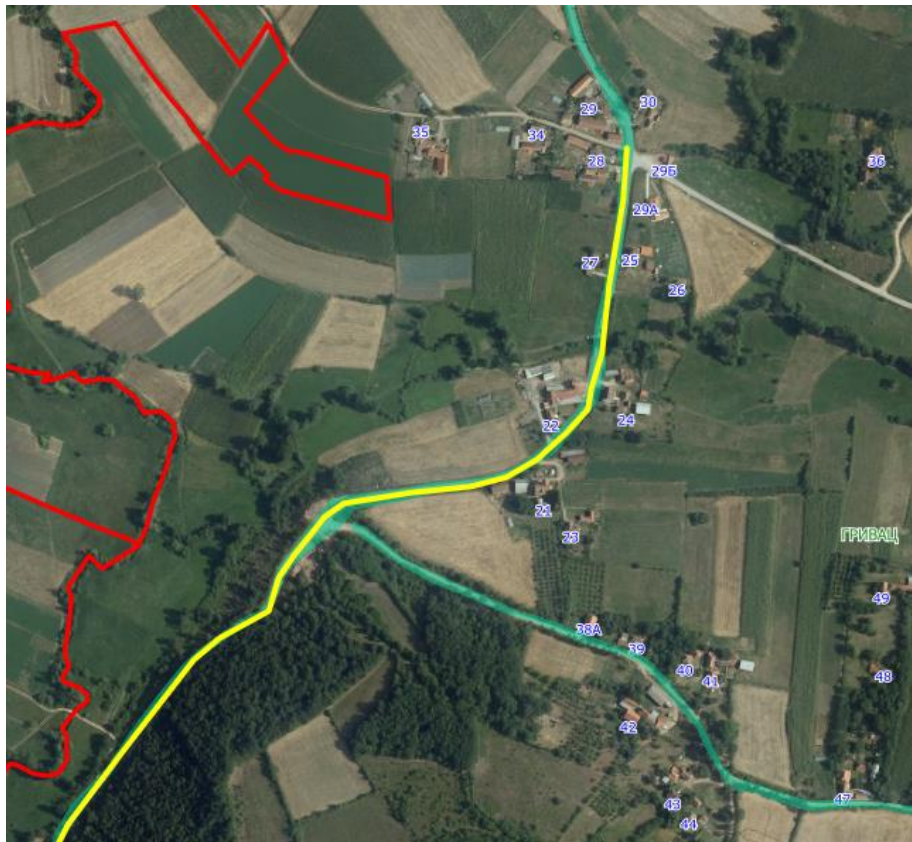

УЛИЦА 2

Опис предложене Улице бр.2: Улица почиње од предложене Улице 1 од кп 699/3 пресеца кп 699/2, иде делом дуж кп 856 и кп 857, на којој се завршава, између кп 574 и кп 577/1, све у КО Гривац.

УЛИЦА 8

Опис предложене Улице бр.8: Улица почиње од предложене Улице 1 између кп 511 и кп 856, иде делом кроз кп 851, прелази у суседно насељено место Баре-општина Кнић и иде кроз кп 1852, где се завршава између кп 2231 и кп 1850/2, у КО Баре.

Напомена: Предложена Улица 8 иде границом насељеног места тако да је треба отворити и у суседном насељеном месту, Баре.

УЛИЦА 11

Приказ предложене Улице 11 по деловима у крупнијој размери

Опис предложене Улице бр.11: Улица почиње од предложене Улице 1 између кп 1469/1 и кп 1477/3, иде целом дужином кроз кп 1457, на којој се завршава, између кп 1330/3 и кп 1332, све у КО Гривац.

УЛИЦА 3, 4 и 5

УЛИЦА 3

Приказ предложене Улице 3 у крупнијој размери

Приказ предложене Улице 3 у крупнијој размери

Опис предложене Улице бр.3: Улица почиње од предложене Улице 1 између кп 511 и кп 1697, иде целом дужином кроз кп 851, на којој се завршава, између кп 890/3 и кп 896 код границе са суседним насељеним местом Опланић-општина Кнић, све у КО Гривац.