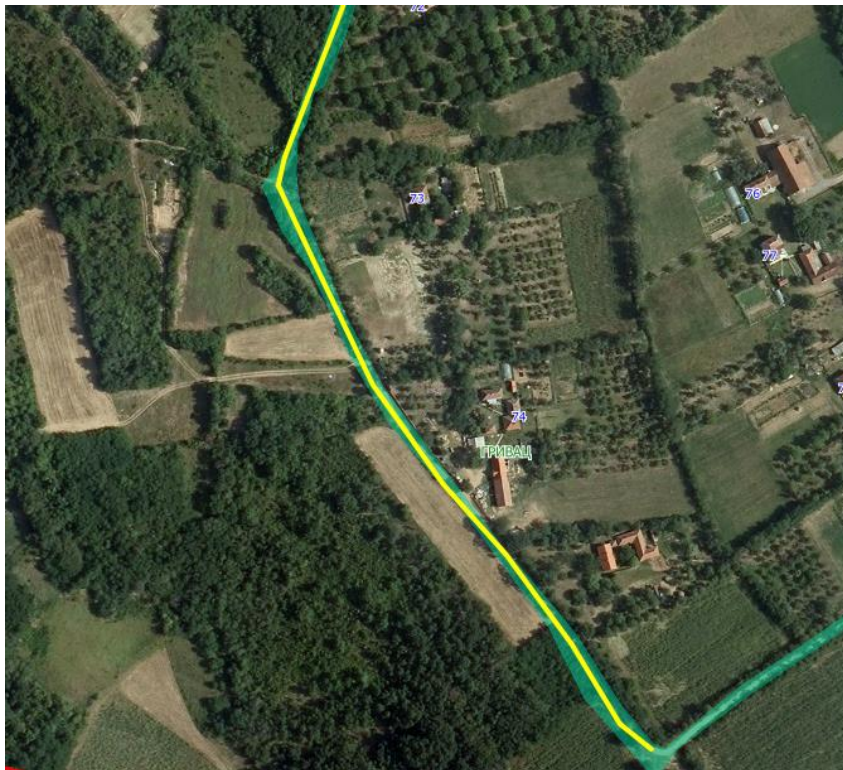

УЛИЦА 3, 4 и 5

УЛИЦА 3

Приказ предложене Улице 3 у крупнијој размери

Приказ предложене Улице 3 у крупнијој размери

Опис предложене Улице бр.3: Улица почиње од предложене Улице 1 између кп 511 и кп 1697, иде целом дужином кроз кп 851, на којој се завршава, између кп 890/3 и кп 896 код границе са суседним насељеним местом Опланић-општина Кнић, све у КО Гривац.

УЛИЦА 4

Опис предложене Улице бр.4: Улица почиње од предложене Улице 3 од кп 851, иде делом дуж кп 851, затим прелази на кп 1447, на којој се завршава, између кп 948 и кп 1133/2, све у КО Гривац.

УЛИЦА 5

Приказ предложене Улице 5 у крупнијој размери

Опис предложене Улице бр.5: Улица почиње од предложене Улице 4 између кп 1132 и кп 960, иде кроз кп 1447, кп 1449 и кп 1444 на којој се завршава између кп 1298/7 и кп 1300, све у КО Гривац.