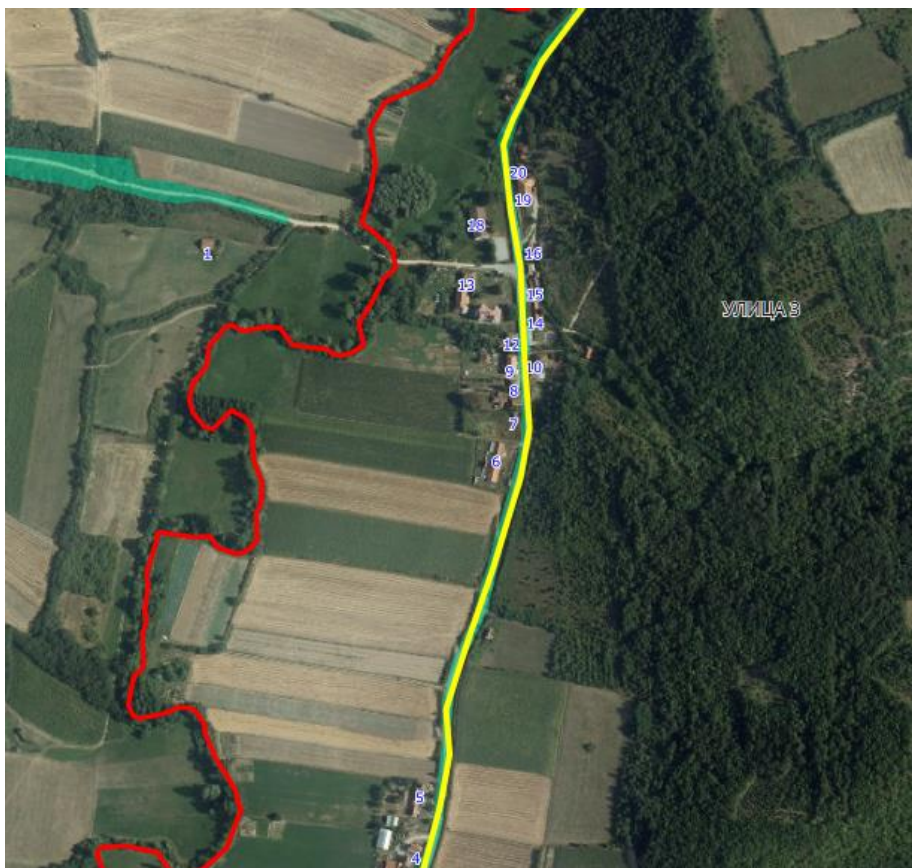

УЛИЦА 2

Опис предложене Улице бр.2: Улица почиње од предложене Улице 1 од кп 699/3 пресеца кп 699/2, иде делом дуж кп 856 и кп 857, на којој се завршава, између кп 574 и кп 577/1, све у КО Гривац.

УЛИЦА 8

Опис предложене Улице бр.8: Улица почиње од предложене Улице 1 између кп 511 и кп 856, иде делом кроз кп 851, прелази у суседно насељено место Баре-општина Кнић и иде кроз кп 1852, где се завршава између кп 2231 и кп 1850/2, у КО Баре.

Напомена: Предложена Улица 8 иде границом насељеног места тако да је треба отворити и у суседном насељеном месту, Баре.

УЛИЦА 11

Приказ предложене Улице 11 по деловима у крупнијој размери

Опис предложене Улице бр.11: Улица почиње од предложене Улице 1 између кп 1469/1 и кп 1477/3, иде целом дужином кроз кп 1457, на којој се завршава, између кп 1330/3 и кп 1332, све у КО Гривац.

УЛИЦА 3, 4 и 5

УЛИЦА 3

Приказ предложене Улице 3 у крупнијој размери

Приказ предложене Улице 3 у крупнијој размери

Опис предложене Улице бр.3: Улица почиње од предложене Улице 1 између кп 511 и кп 1697, иде целом дужином кроз кп 851, на којој се завршава, између кп 890/3 и кп 896 код границе са суседним насељеним местом Опланић-општина Кнић, све у КО Гривац.