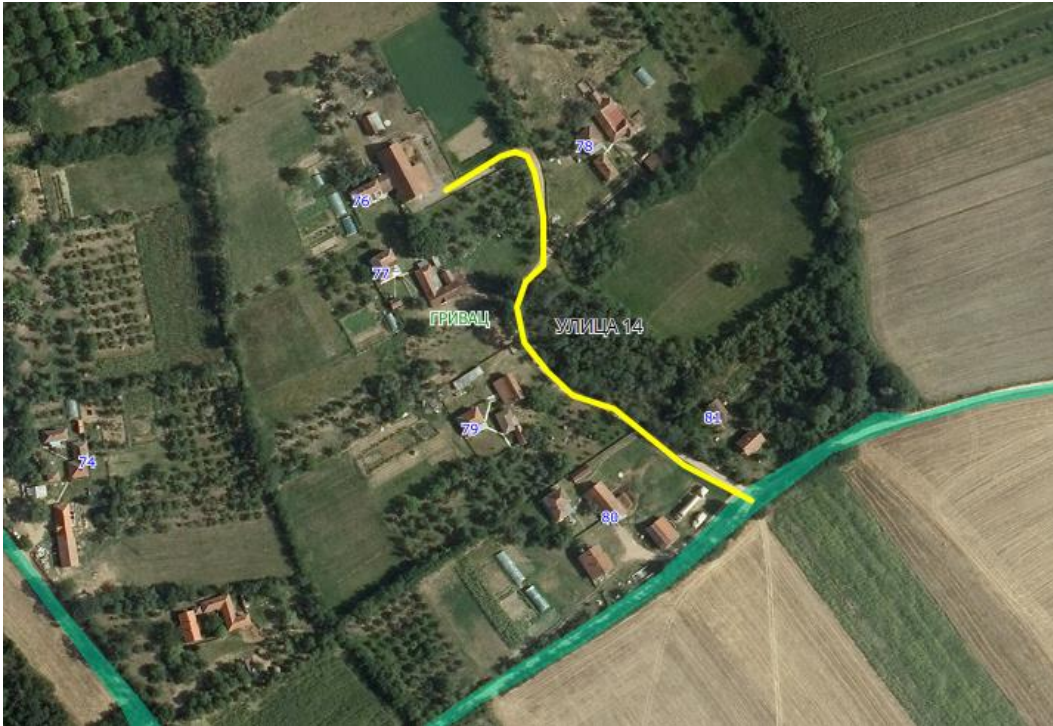

УЛИЦА 14

Опис предложене Улице бр.14: Улица почиње од предложене Улице 7 од кп 1432, иде делом дуж кп 1306/2, кп 1305/ и кп 1305/3 на којој се завршава између кп 1305/4 и кп 1305/2, све у КО Гривац.