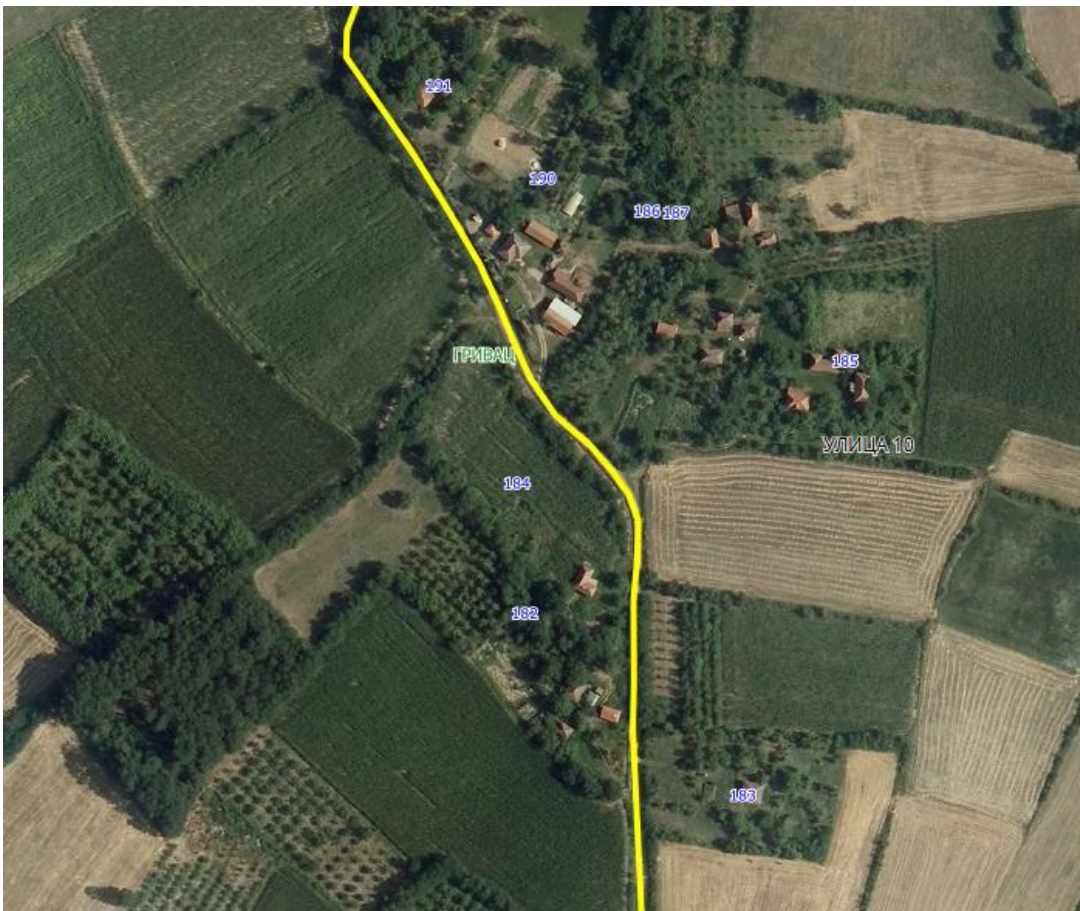

Опис предложене Улице бр.8: Улица почиње од предложене Улице 1 између кп 511 и кп 856, иде делом кроз кп 851, прелази у суседно насељено место Баре-општина Кнић и иде кроз кп 1852, где се завршава између кп 2231 и кп 1850/2, у КО Баре.

УЛИЦА 13

Опис предложене Улице бр.13: Улица почиње од предложене Улице 9 од кп 860, пресеца кп 1041, кп 1042 и кп 1045, завршава се између кп 1048/3 и кп 1047/1, све у КО Гривац.

УЛИЦА 10

Приказ предложене Улице 10 по деловима у крупнијој размери