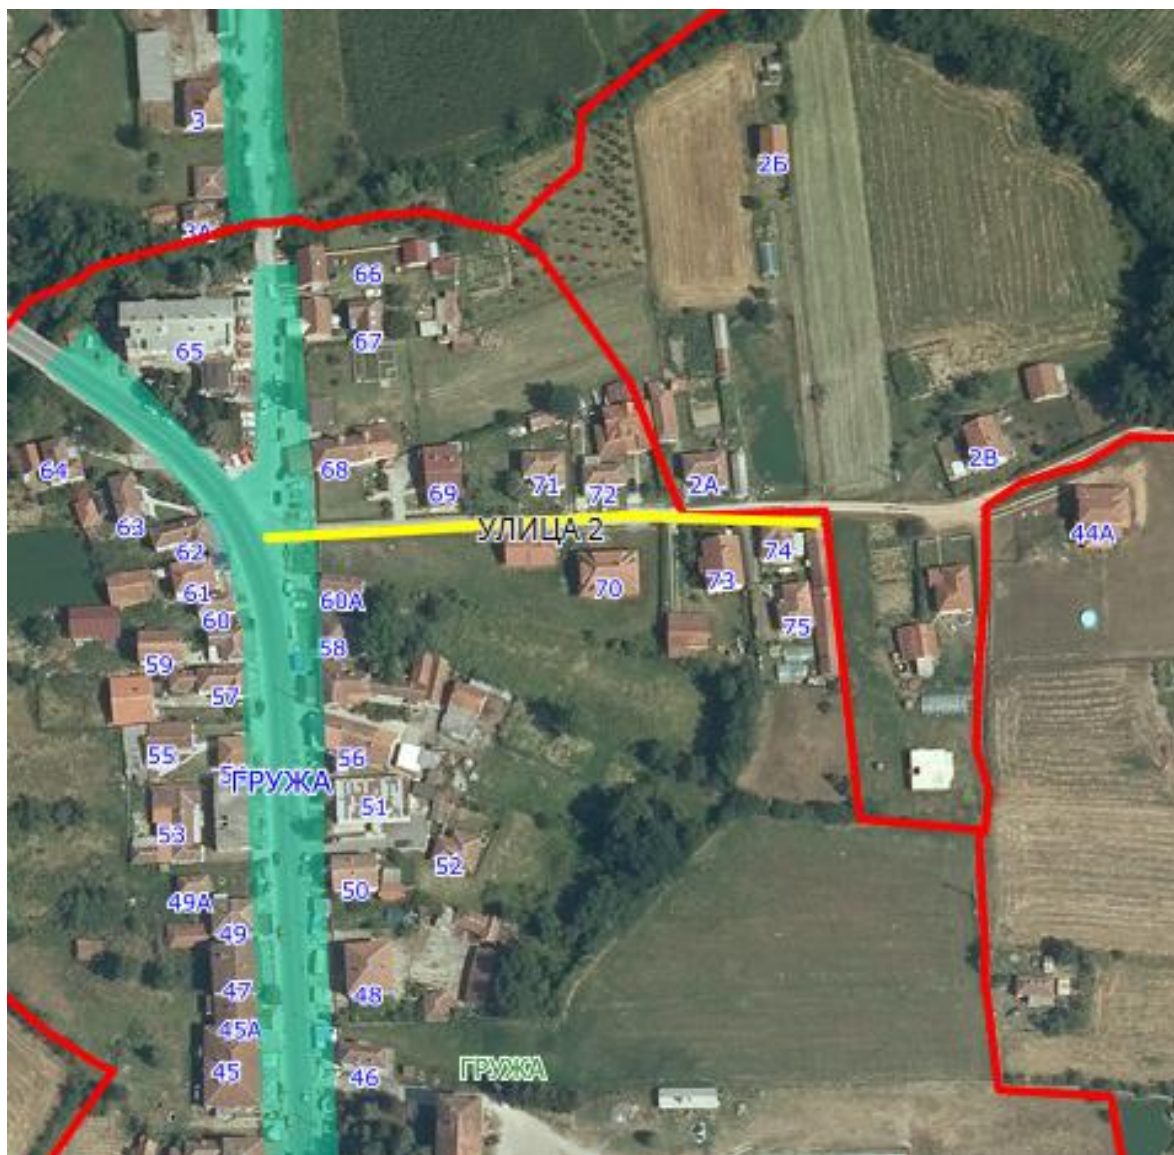

ПРЕДЛОЗИ ЗА ИМЕНОВАЊЕ УЛИЦА

УЛИЦА 1, 2, 3, 4, 5 и 6

УЛИЦА 1

Опис предложене Улице бр.1: Улица почиње од границе са суседним насељеним местом Грабовац-општина Кнић, између кп 1/1 и кп 1/2, иде делом дуж кп 3 и кп 77, затим пресеца кп 1073/9 КО Грабовац и иде уз границу са суседним насељеним местом Грабовац-општина Кнић, завршава се између кп 88 и кп 86, код границе са суседним насељеним местом Честин-општина Кнић, све у КО Гружа.

Напомена: Предложена Улица 1 је заједничка са суседним насељеним местима, Честин и Грабовац.

Напомена : Предложена улица је део државног пута 24, I Б реда.

УЛИЦА 2

УЛИЦА 3

Приказ предложене Улице 3 са катастарским парцелама

Опис предложене Улице бр.4: Улица почиње од предложене Улице 1 између кп 69/1 и кп 65, иде целом дужином кроз кп 100, завршава се између кп 185 и кп 110, све у КО Гружа.

Напомена: Предложена Улица 4 је заједничка са суседним насељеним местом, Честин.

УЛИЦА 5

Приказ предложене Улице 5 са катастарским парцелама

Опис предложене Улице бр.5: Улица почиње од предложене Улице 1 између кп 2 и кп 13, иде целом дужином кроз кп 5, завршава се код кп 1/1, код границе са суседним насељеним местом Грабовац-општина Кнић, све у КО Гружа.