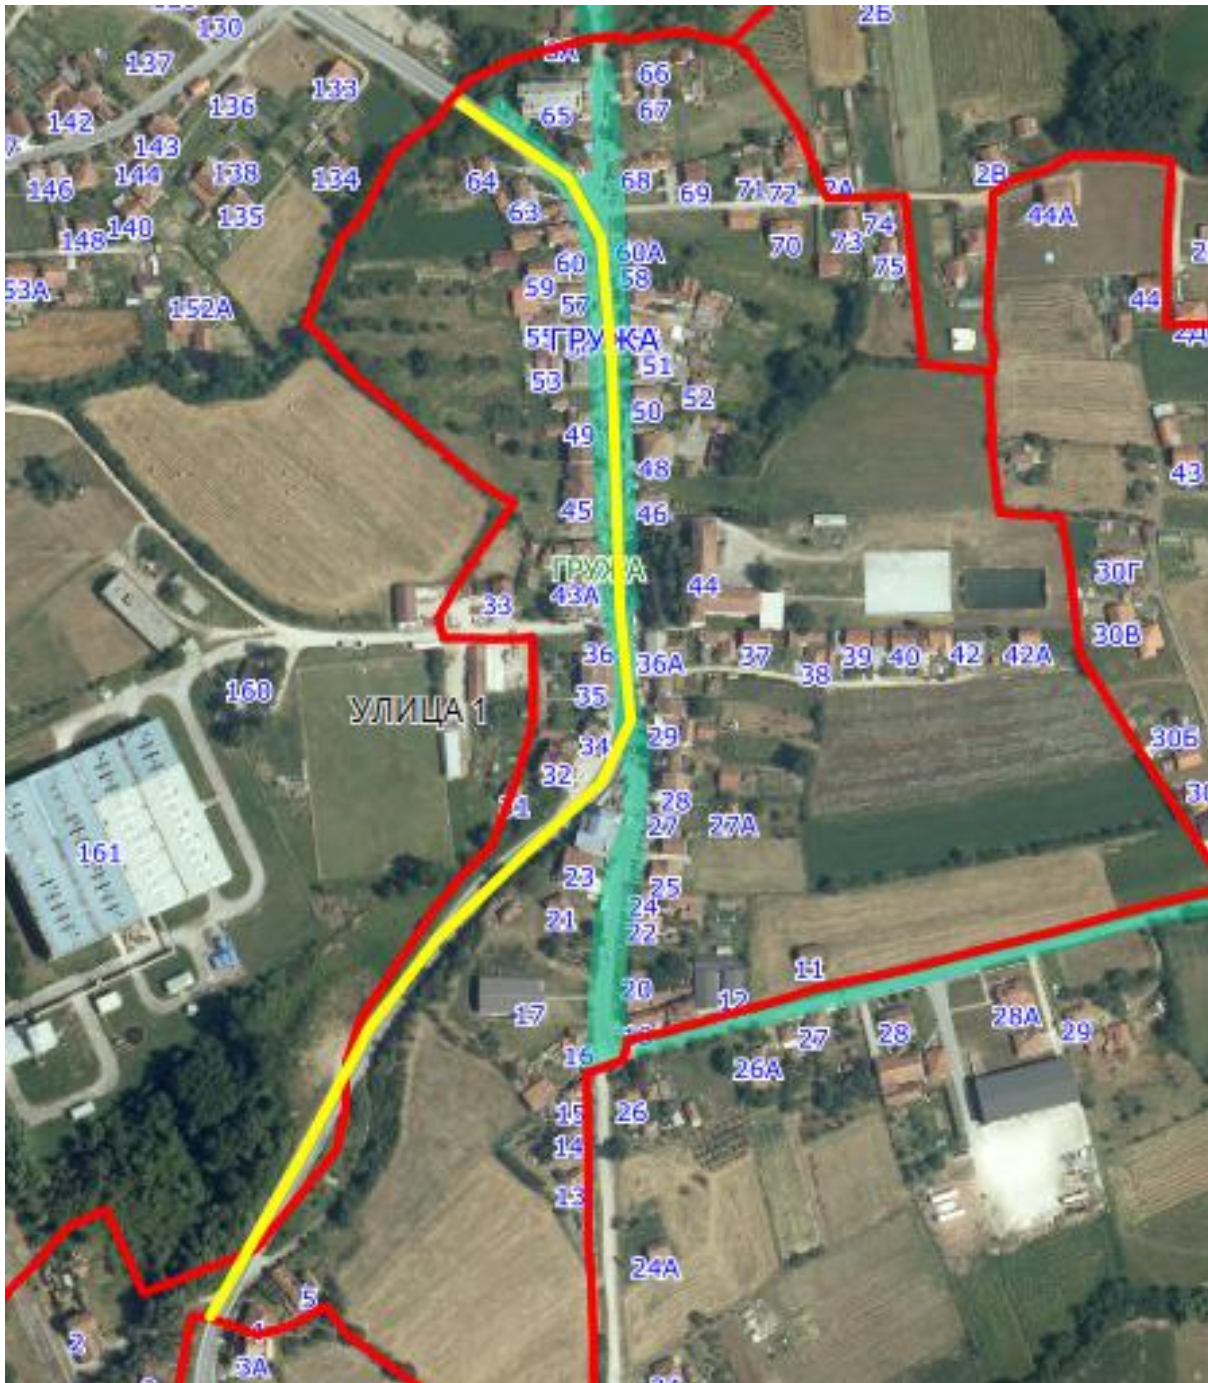

ПРЕДЛОЗИ ЗА ИМЕНОВАЊЕ УЛИЦА

УЛИЦА 1, 2, 3, 4, 5 и 6

УЛИЦА 1

Опис предложене Улице бр.1: Улица почиње од границе са суседним насељеним местом Грабовац-општина Кнић, између кп 1/1 и кп 1/2, иде делом дуж кп 3 и кп 77, затим пресеца кп 1073/9 КО Грабовац и иде уз границу са суседним насељеним местом Грабовац-општина Кнић, завршава се између кп 88 и кп 86, код границе са суседним насељеним местом Честин-општина Кнић, све у КО Гружа.

Напомена: Предложена Улица 1 је заједничка са суседним насељеним местима, Честин и Грабовац.

Напомена : Предложена улица је део државног пута 24, I Б реда.

УЛИЦА 2

УЛИЦА 3

Приказ предложене Улице 3 са катастарским парцелама

Опис предложене Улице бр.4: Улица почиње од предложене Улице 1 између кп 69/1 и кп 65, иде целом дужином кроз кп 100, завршава се између кп 185 и кп 110, све у КО Гружа.

Напомена: Предложена Улица 4 је заједничка са суседним насељеним местом, Честин.

УЛИЦА 5

Приказ предложене Улице 5 са катастарским парцелама

Опис предложене Улице бр.5: Улица почиње од предложене Улице 1 између кп 2 и кп 13, иде целом дужином кроз кп 5, завршава се код кп 1/1, код границе са суседним насељеним местом Грабовац-општина Кнић, све у КО Гружа.