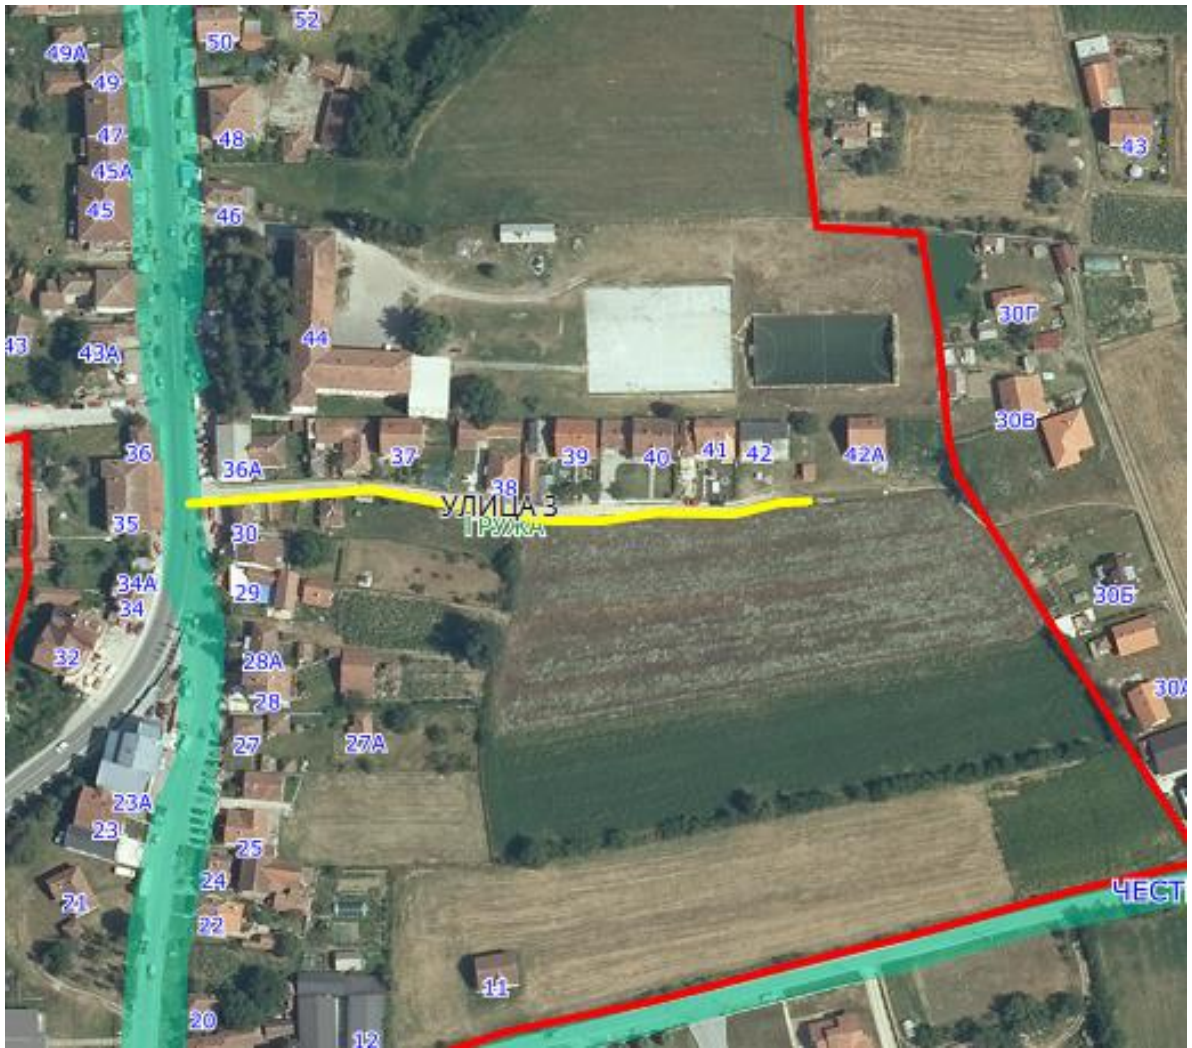

ПРЕДЛОЗИ ЗА ИМЕНОВАЊЕ УЛИЦА

УЛИЦА 1, 2, 3, 4, 5 и 6

УЛИЦА 1

Опис предложене Улице бр.1: Улица почиње од границе са суседним насељеним местом Грабовац-општина Кнић, између кп 1/1 и кп 1/2, иде делом дуж кп 3 и кп 77, затим пресеца кп 1073/9 КО Грабовац и иде уз границу са суседним насељеним местом Грабовац-општина Кнић, завршава се између кп 88 и кп 86, код границе са суседним насељеним местом Честин-општина Кнић, све у КО Гружа.

Напомена: Предложена Улица 1 је заједничка са суседним насељеним местима, Честин и Грабовац.

Напомена : Предложена улица је део државног пута 24, I Б реда.

УЛИЦА 2

УЛИЦА 3

Приказ предложене Улице 3 са катастарским парцелама

Опис предложене Улице бр.4: Улица почиње од предложене Улице 1 између кп 69/1 и кп 65, иде целом дужином кроз кп 100, завршава се између кп 185 и кп 110, све у КО Гружа.

Напомена: Предложена Улица 4 је заједничка са суседним насељеним местом, Честин.

УЛИЦА 5

Приказ предложене Улице 5 са катастарским парцелама

Опис предложене Улице бр.5: Улица почиње од предложене Улице 1 између кп 2 и кп 13, иде целом дужином кроз кп 5, завршава се код кп 1/1, код границе са суседним насељеним местом Грабовац-општина Кнић, све у КО Гружа.