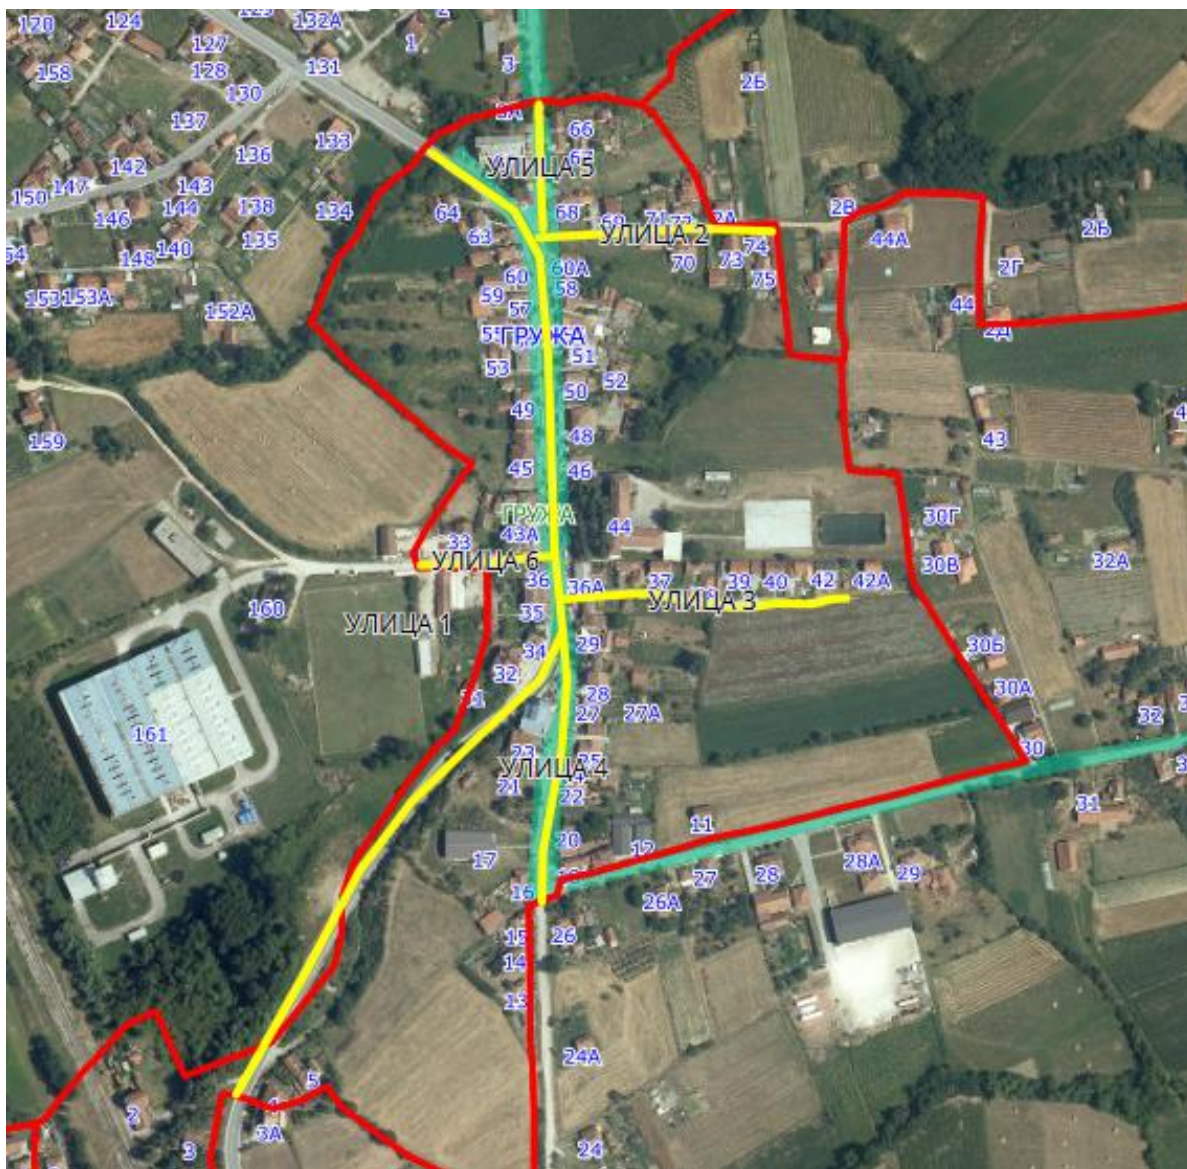

РЕПУБЛИЧКИ ГЕОДЕТСКИ ЗАВОД

Општина Кнић

ЕЛАБОРАТ УЛИЧНОГ СИСТЕМА

ЗА НАСЕЉЕНО МЕСТО ГРУЖА

18.06.2018. године

Приказ насељеног места – ГРУЖА

Регистар просторних јединица, насељено место –Гружа са приказом суседних
насељених места

ПРЕДЛОЗИ ЗА ИМЕНОВАЊЕ УЛИЦА

УЛИЦА 1, 2, 3, 4, 5 и 6

УЛИЦА 1

Опис предложене Улице бр.1: Улица почиње од границе са суседним насељеним местом Грабовац-општина Кнић, између кп 1/1 и кп 1/2, иде делом дуж кп 3 и кп 77, затим пресеца кп 1073/9 КО Грабовац и иде уз границу са суседним насељеним местом Грабовац-општина Кнић, завршава се између кп 88 и кп 86, код границе са суседним насељеним местом Честин-општина Кнић, све у КО Гружа.

Напомена: Предложена Улица 1 је заједничка са суседним насељеним местима, Честин и Грабовац.

Напомена : Предложена улица је део државног пута 24, I Б реда.

УЛИЦА 2

УЛИЦА 3

Приказ предложене Улице 3 са катастарским парцелама

УЛИЦА 5

Приказ предложене Улице 5 са катастарским парцелама

Опис предложене Улице бр.5: Улица почиње од предложене Улице 1 између кп 2 и кп 13, иде целом дужином кроз кп 5, завршава се код кп 1/1, код границе са суседним насељеним местом Грабовац-општина Кнић, све у КО Гружа.