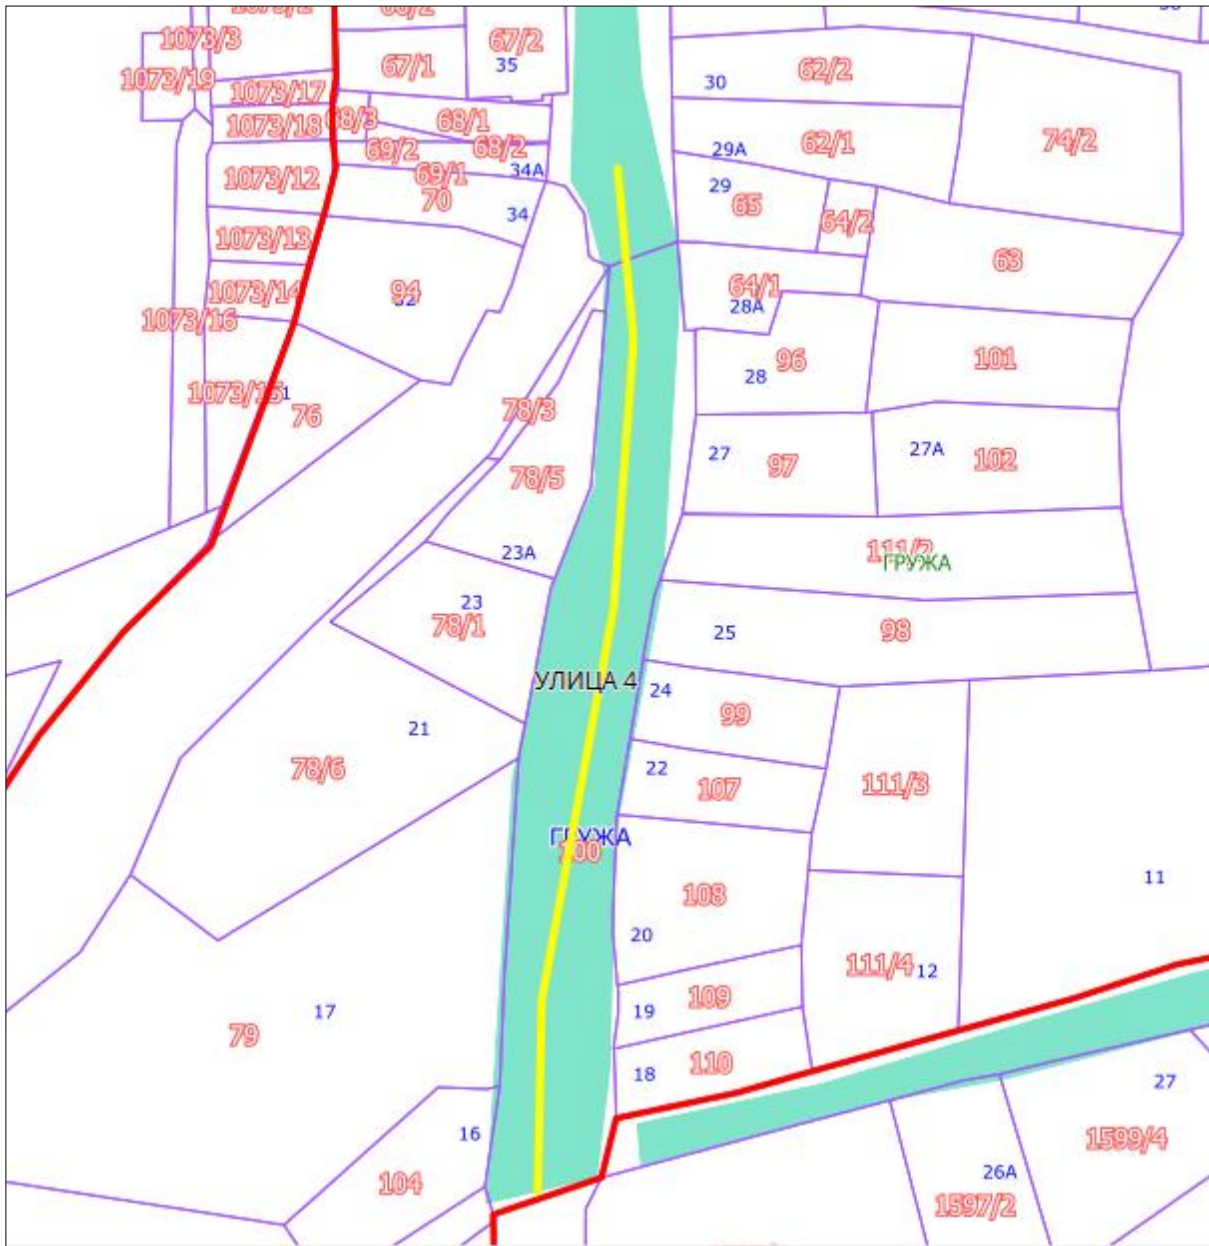

ПРЕДЛОЗИ ЗА ИМЕНОВАЊЕ УЛИЦА

УЛИЦА 1, 2, 3, 4, 5 и 6

УЛИЦА 1

Опис предложене Улице бр.1: Улица почиње од границе са суседним насељеним местом Грабовац-општина Кнић, између кп 1/1 и кп 1/2, иде делом дуж кп 3 и кп 77, затим пресеца кп 1073/9 КО Грабовац и иде уз границу са суседним насељеним местом Грабовац-општина Кнић, завршава се између кп 88 и кп 86, код границе са суседним насељеним местом Честин-општина Кнић, све у КО Гружа.

Напомена: Предложена Улица 1 је заједничка са суседним насељеним местима, Честин и Грабовац.

Напомена : Предложена улица је део државног пута 24, I Б реда.

УЛИЦА 2

УЛИЦА 3

Приказ предложене Улице 3 са катастарским парцелама

Опис предложене Улице бр.4: Улица почиње од предложене Улице 1 између кп 69/1 и кп 65, иде целом дужином кроз кп 100, завршава се између кп 185 и кп 110, све у КО Гружа.

Напомена: Предложена Улица 4 је заједничка са суседним насељеним местом, Честин.

УЛИЦА 5

Приказ предложене Улице 5 са катастарским парцелама

Опис предложене Улице бр.5: Улица почиње од предложене Улице 1 између кп 2 и кп 13, иде целом дужином кроз кп 5, завршава се код кп 1/1, код границе са суседним насељеним местом Грабовац-општина Кнић, све у КО Гружа.