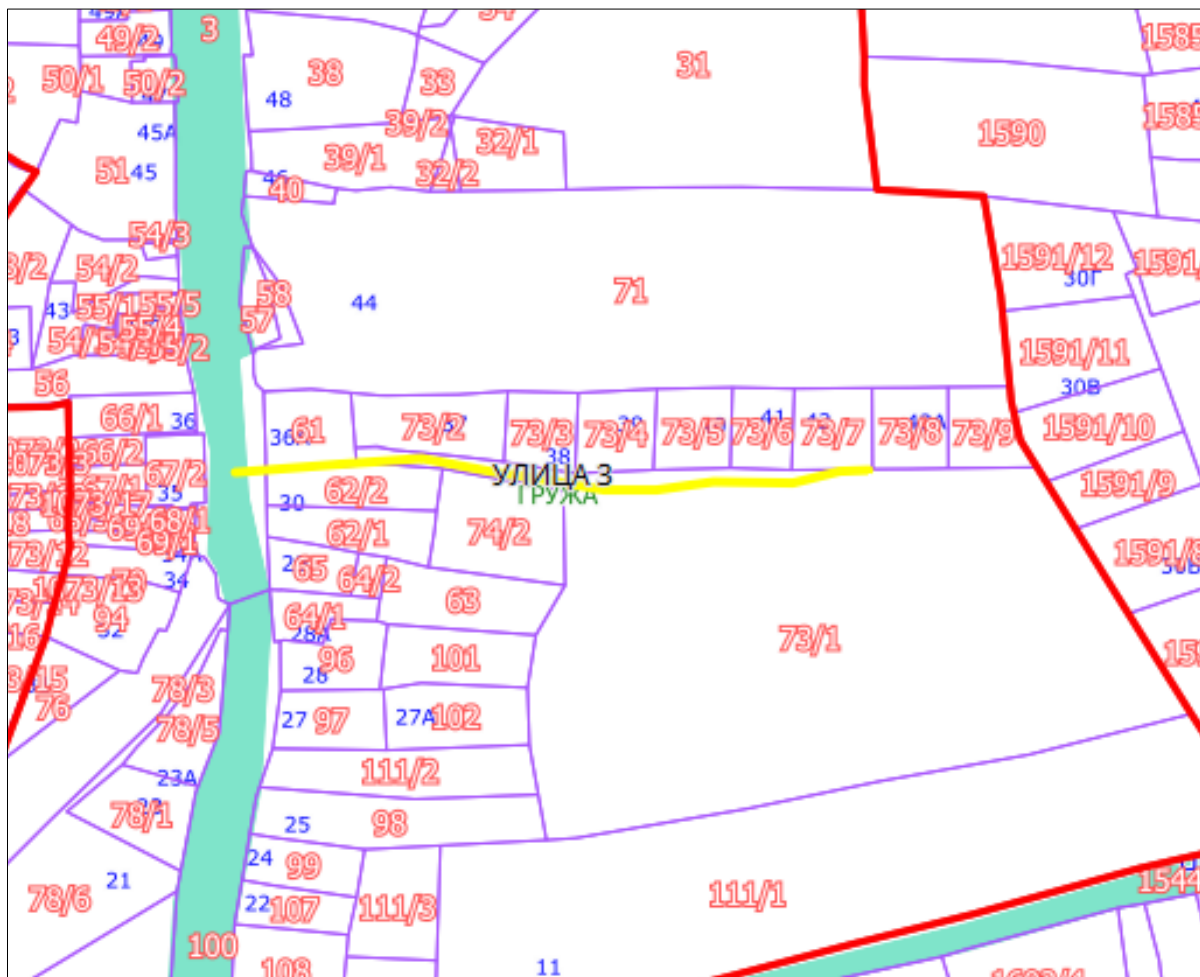

ПРЕДЛОЗИ ЗА ИМЕНОВАЊЕ УЛИЦА

УЛИЦА 1, 2, 3, 4, 5 и 6

УЛИЦА 1

Опис предложене Улице бр.1: Улица почиње од границе са суседним насељеним местом Грабовац-општина Кнић, између кп 1/1 и кп 1/2, иде делом дуж кп 3 и кп 77, затим пресеца кп 1073/9 КО Грабовац и иде уз границу са суседним насељеним местом Грабовац-општина Кнић, завршава се између кп 88 и кп 86, код границе са суседним насељеним местом Честин-општина Кнић, све у КО Гружа.

Напомена: Предложена Улица 1 је заједничка са суседним насељеним местима, Честин и Грабовац.

Напомена : Предложена улица је део државног пута 24, I Б реда.

УЛИЦА 2

УЛИЦА 3

Приказ предложене Улице 3 са катастарским парцелама

Опис предложене Улице бр.4: Улица почиње од предложене Улице 1 између кп 69/1 и кп 65, иде целом дужином кроз кп 100, завршава се између кп 185 и кп 110, све у КО Гружа.

Напомена: Предложена Улица 4 је заједничка са суседним насељеним местом, Честин.

УЛИЦА 5

Приказ предложене Улице 5 са катастарским парцелама

Опис предложене Улице бр.5: Улица почиње од предложене Улице 1 између кп 2 и кп 13, иде целом дужином кроз кп 5, завршава се код кп 1/1, код границе са суседним насељеним местом Грабовац-општина Кнић, све у КО Гружа.