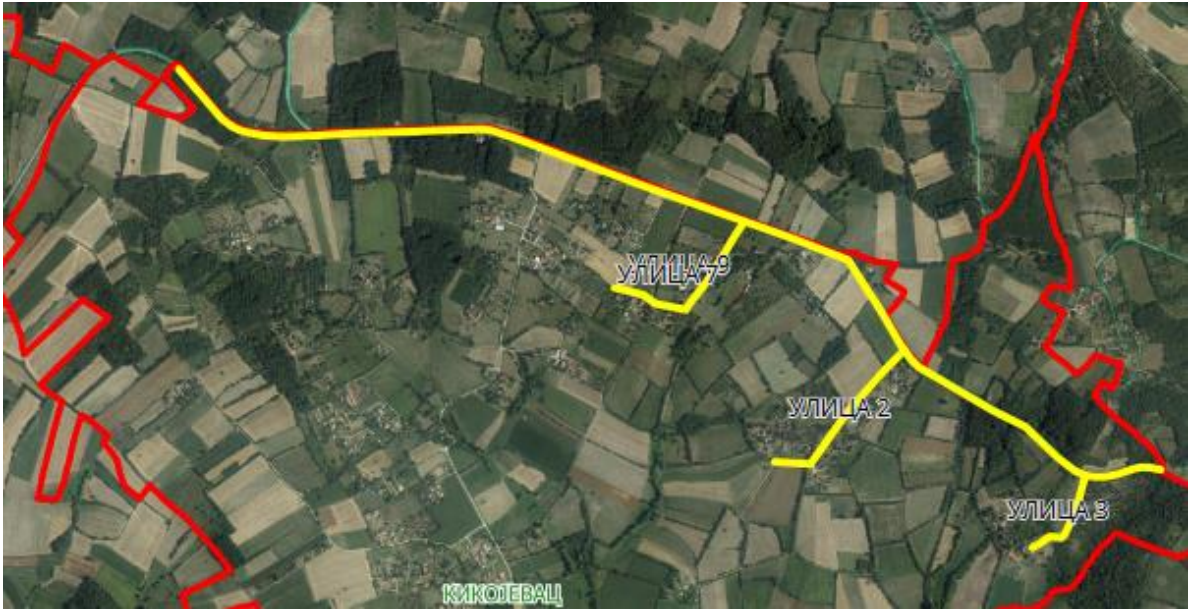

## Приказ предложене Улице 7 у крупнијој размери

Опис предложене Улице бр.7: Улица почиње од кп 7/2 и кп 1969/2, иде делом дуж кп 988, кп 998/1, кп 998/2 и кп 998/3 уз границу са суседним насељеним местом Добрача-општина Крагујевац, завршава се између кп 516 и кп 521 код границе са суседним насељеним местом Кутлово-општина Крагујевац, све у КО Кикојевац.

**Напомена:** Предложена улица иде границом насељеног места тако да је треба отворити и у суседним насељеним местима, Добрача и Кутлово-општина Крагујевац.

## УЛИЦА 2

Опис предложене Улице бр.2: Улица почиње од предложене Улице 7 од кп 998/2 која иде уз границу са суседним насељеним местом Добрача-општина Крагујевац, иде целом дужином кроз кп 1006, завршава се између кп 474 и кп 449, све у КО Кикојевац.