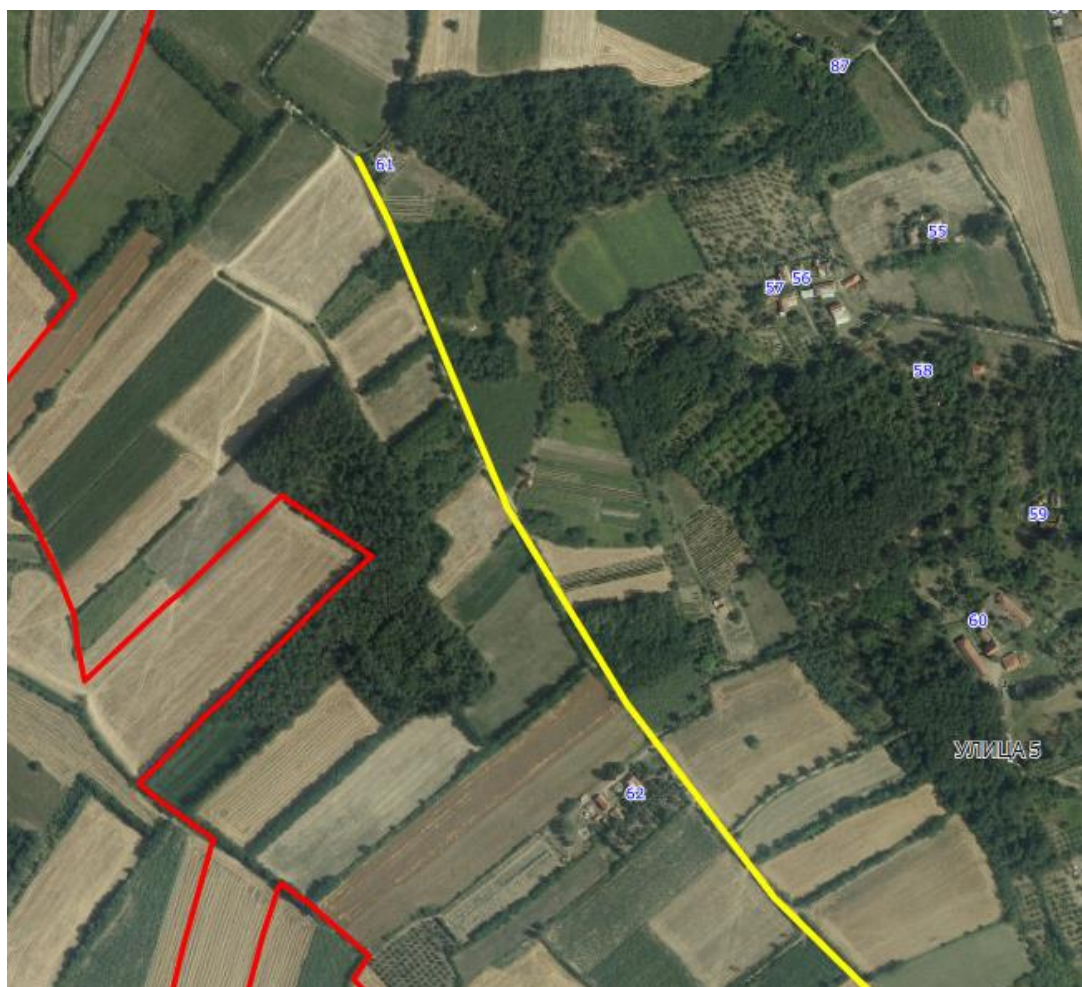

## Приказ предложене Улице 1 у крупнијој размери

Опис предложене Улице бр.1: Улица почиње код кп 988 уз границу са суседним насељеним местом Добрача-општина Крагујевац, иде целом дужином кроз кп 995, завршава се између кп 1016 и кп 395/1, све у КО Кикојевац.

## УЛИЦА 4

Опис предложене Улице бр.4: Улица почиње од предложене Улице 1 од кп 995, иде целом дужином кроз кп 1016, завршава се између кп 787 и кп 841/5, све у КО Кикојевац.

## Приказ предложене Улице 5 у крупнијој размери

Опис предложене Улице бр.5: Улица почиње од предложене Улице 1 од кп 995, иде целом својом дужином кроз кп 989, завршава се између кп 32/2 и кп 26/1, све у КО Кикојевац.