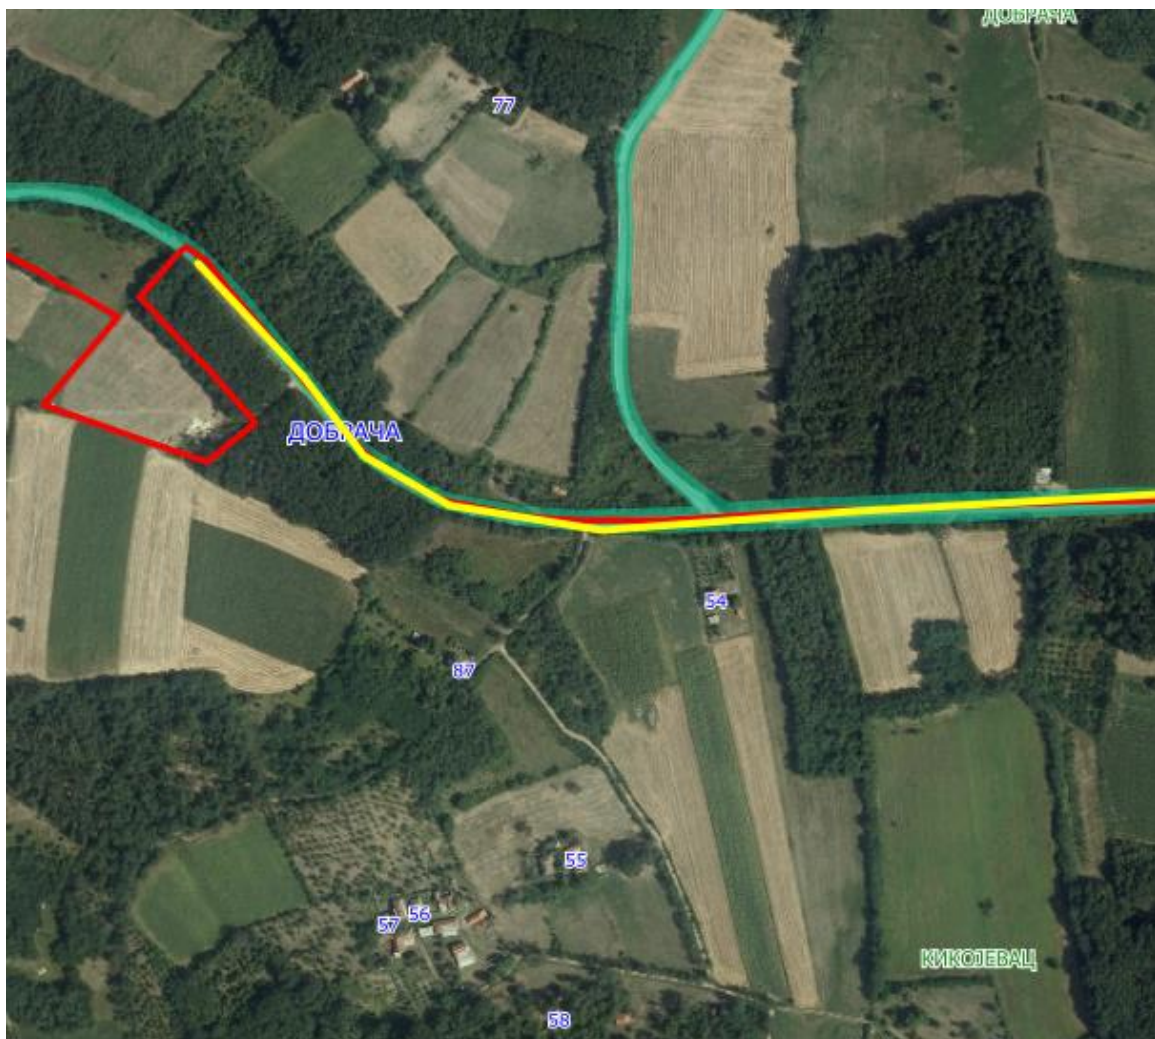

Приказ предложене Улице 7 у крупнијој размери