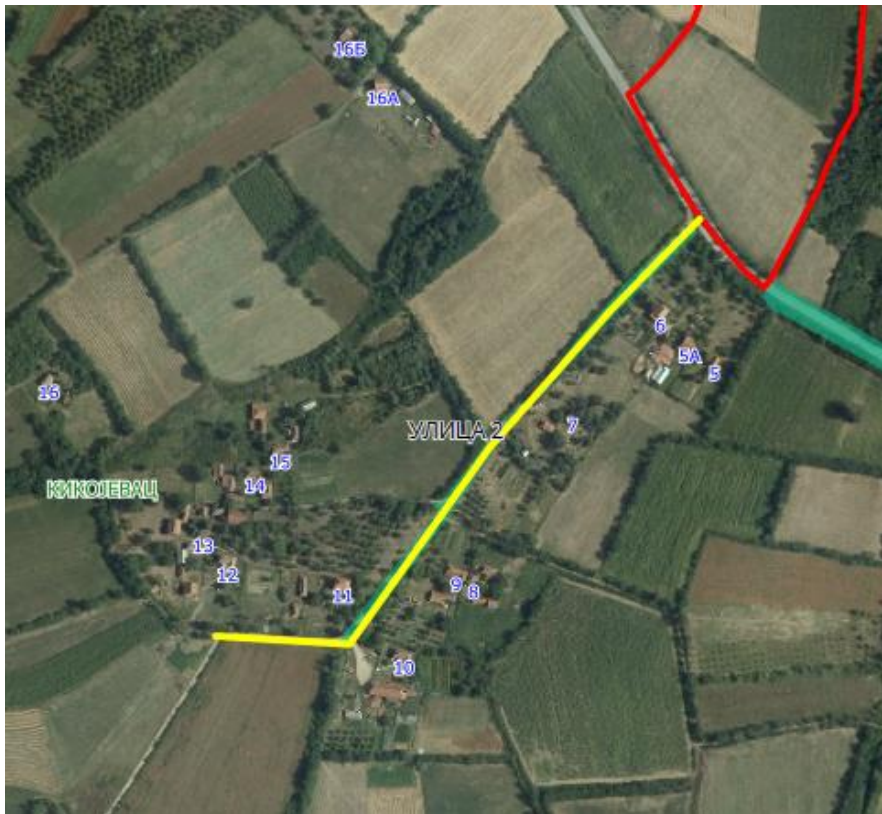

## УЛИЦА 8

Опис предложене Улице бр.8: Улица почиње од предложене Улице 1 од кп 995, иде целом дужином кроз кп 1020, завршава се између кп 694 и кп 119/2, све у КО Кикојевац

УЛИЦА 2, 3, 7 и 9

## УЛИЦА 2

Опис предложене Улице бр.2: Улица почиње од предложене Улице 7 од кп 998/2 која иде уз границу са суседним насељеним местом Добрача-општина Крагујевац, иде целом дужином кроз кп 1006, завршава се између кп 474 и кп 449, све у КО Кикојевац.