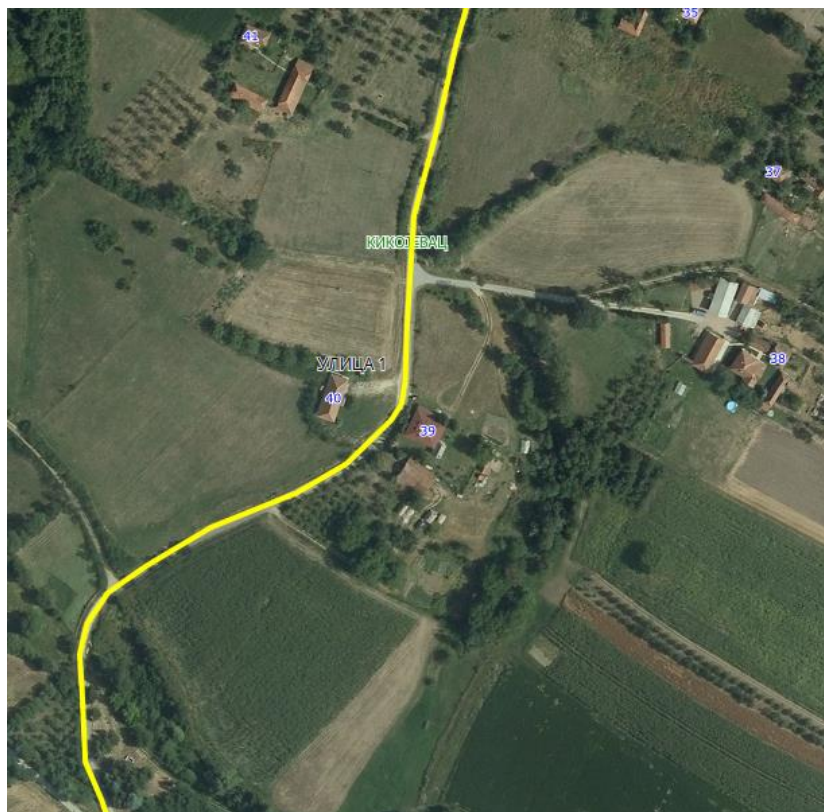

### УЛИЦА 1, 4, 5, 6, 7 и 8

УЛИЦА 1

Приказ предложене Улице 1 у крупнијој размери

## Приказ предложене Улице 1 у крупнијој размери

Опис предложене Улице бр.1: Улица почиње код кп 988 уз границу са суседним насељеним местом Добрача-општина Крагујевац, иде целом дужином кроз кп 995, завршава се између кп 1016 и кп 395/1, све у КО Кикојевац.

## УЛИЦА 4

Опис предложене Улице бр.4: Улица почиње од предложене Улице 1 од кп 995, иде целом дужином кроз кп 1016, завршава се између кп 787 и кп 841/5, све у КО Кикојевац.

## Приказ предложене Улице 5 у крупнијој размери

Опис предложене Улице бр.5: Улица почиње од предложене Улице 1 од кп 995, иде целом својом дужином кроз кп 989, завршава се између кп 32/2 и кп 26/1, све у КО Кикојевац.