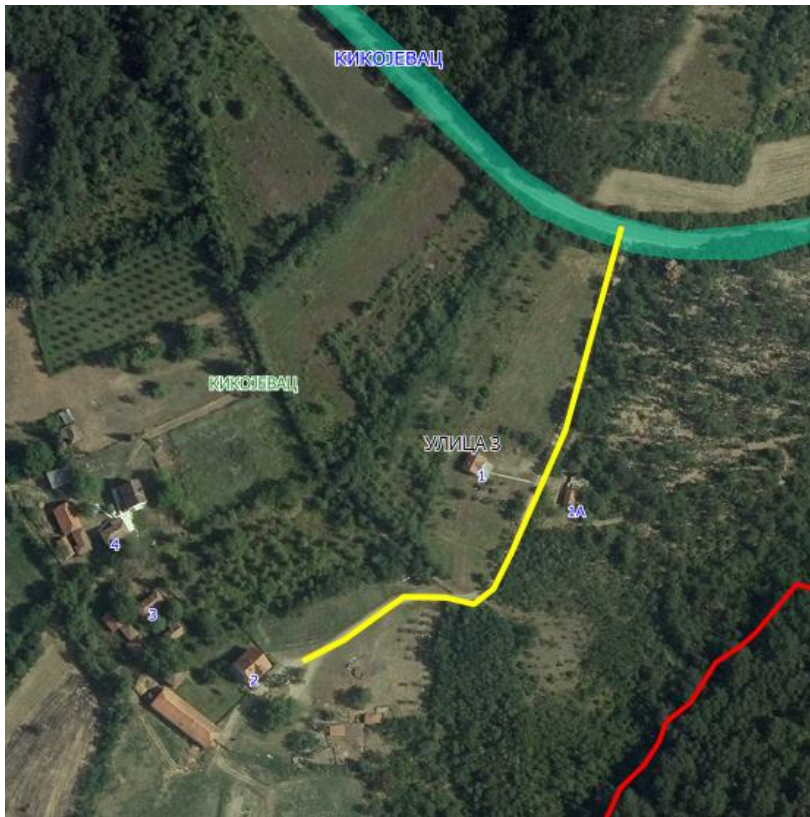

УЛИЦА 3

Опис предложене Улице бр.3: Улица почиње од предложене Улице 7 од кп 998/3, иде делом дуж кп 518/4, затим прелази на кп 550 на којој се и завршава, између кп 546 и кп 553, све у КО Кикојевац.