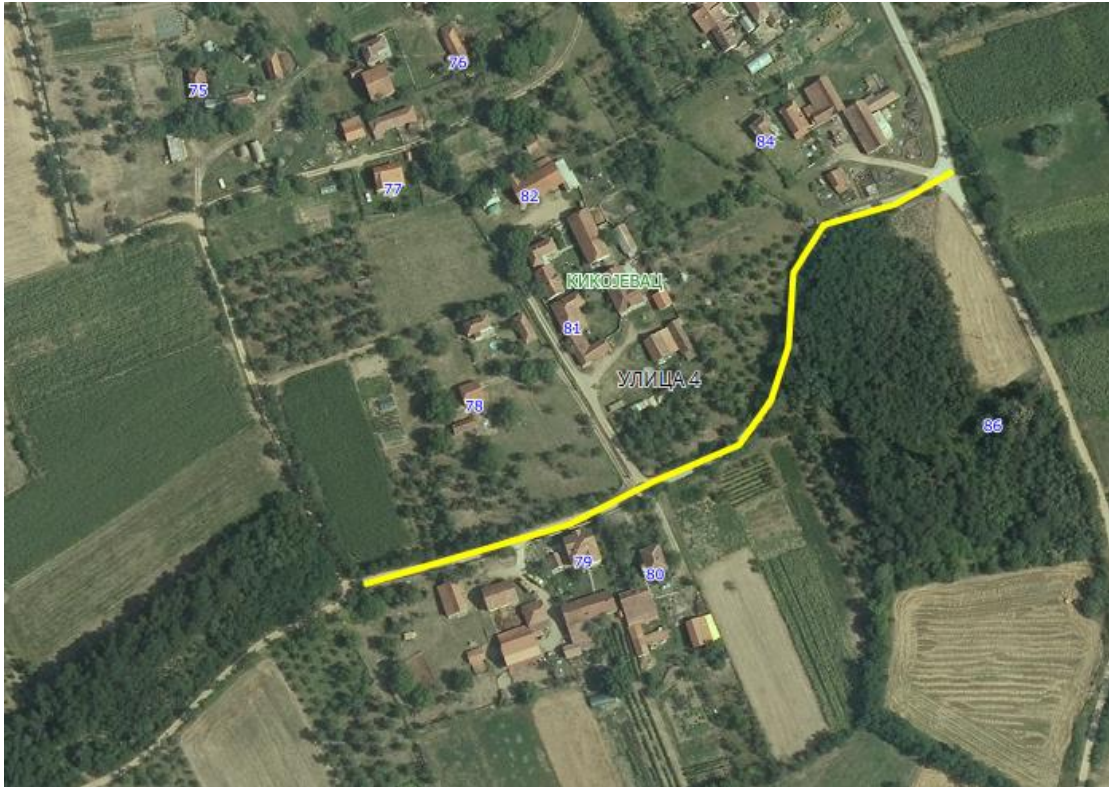

### УЛИЦА 1, 4, 5, 6, 7 и 8

УЛИЦА 1

Приказ предложене Улице 1 у крупнијој размери

## Приказ предложене Улице 1 у крупнијој размери

Опис предложене Улице бр.1: Улица почиње код кп 988 уз границу са суседним насељеним местом Добрача-општина Крагујевац, иде целом дужином кроз кп 995, завршава се између кп 1016 и кп 395/1, све у КО Кикојевац.

## УЛИЦА 4

Опис предложене Улице бр.4: Улица почиње од предложене Улице 1 од кп 995, иде целом дужином кроз кп 1016, завршава се између кп 787 и кп 841/5, све у КО Кикојевац.

## Приказ предложене Улице 5 у крупнијој размери

Опис предложене Улице бр.5: Улица почиње од предложене Улице 1 од кп 995, иде целом својом дужином кроз кп 989, завршава се између кп 32/2 и кп 26/1, све у КО Кикојевац.