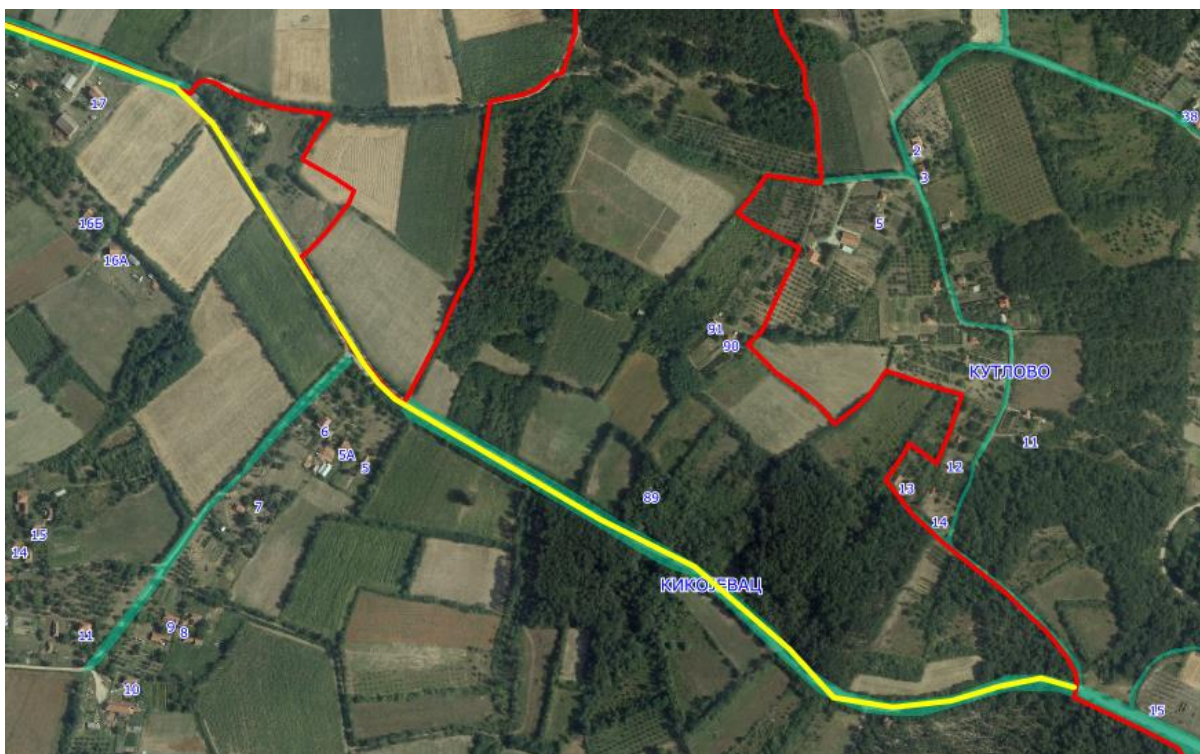

## Приказ предложене Улице 5 у крупнијој размери

Опис предложене Улице бр.5: Улица почиње од предложене Улице 1 од кп 995, иде целом својом дужином кроз кп 989, завршава се између кп 32/2 и кп 26/1, све у КО Кикојевац.

# УЛИЦА 6

Приказ предложене Улице 6 у крупнијој размери

Опис предложене Улице бр.6: Улица почиње од предложене Улице 1 од кп 995, иде делом дуж кп 993, затим прелази на кп 990 на којој се и завршава код предложене Улице 7, између кп 11/2 и кп 138/1, све у КО Кикојевац.

## Приказ предложене Улице 7 у крупнијој размери

Опис предложене Улице бр.7: Улица почиње од кп 7/2 и кп 1969/2, иде делом дуж кп 988, кп 998/1, кп 998/2 и кп 998/3 уз границу са суседним насељеним местом Добрача-општина Крагујевац, завршава се између кп 516 и кп 521 код границе са суседним насељеним местом Кутлово-општина Крагујевац, све у КО Кикојевац.