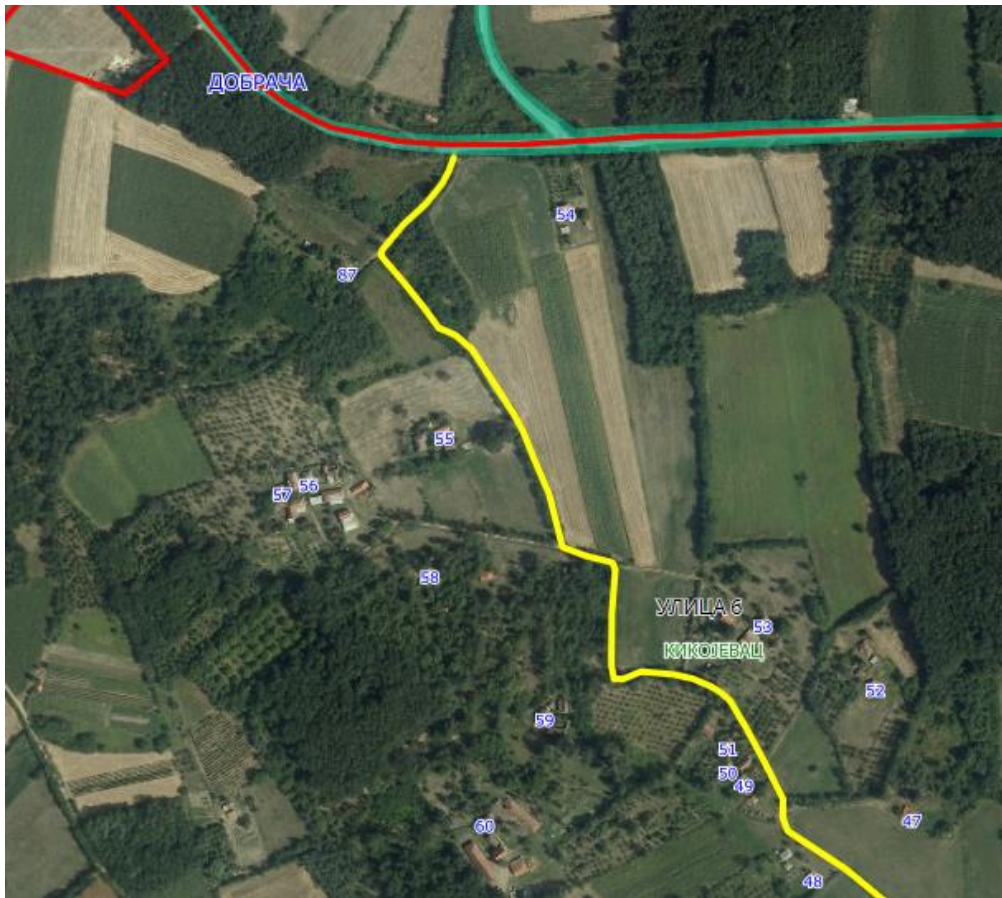

Приказ предложене Улице 6 у крупнијој размери

Опис предложене Улице бр.6: Улица почиње од предложене Улице 1 од кп 995, иде делом дуж кп 993, затим прелази на кп 990 на којој се и завршава код предложене Улице 7, између кп 11/2 и кп 138/1, све у КО Кикојевац.