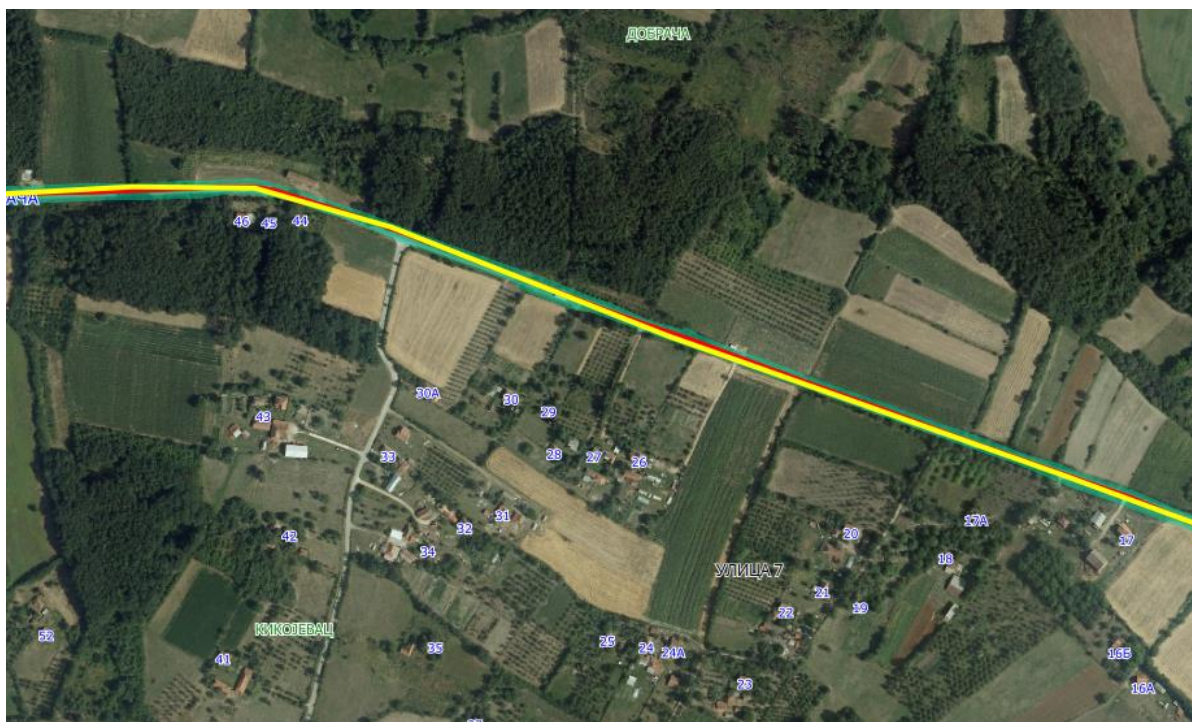

## Приказ предложене Улице 1 у крупнијој размери

Опис предложене Улице бр.1: Улица почиње код кп 988 уз границу са суседним насељеним местом Добрача-општина Крагујевац, иде целом дужином кроз кп 995, завршава се између кп 1016 и кп 395/1, све у КО Кикојевац.

## Приказ предложене Улице 5 у крупнијој размери

Опис предложене Улице бр.5: Улица почиње од предложене Улице 1 од кп 995, иде целом својом дужином кроз кп 989, завршава се између кп 32/2 и кп 26/1, све у КО Кикојевац.

# УЛИЦА 6

Приказ предложене Улице 6 у крупнијој размери

Опис предложене Улице бр.6: Улица почиње од предложене Улице 1 од кп 995, иде делом дуж кп 993, затим прелази на кп 990 на којој се и завршава код предложене Улице 7, између кп 11/2 и кп 138/1, све у КО Кикојевац.

## Приказ предложене Улице 7 у крупнијој размери

Опис предложене Улице бр.7: Улица почиње од кп 7/2 и кп 1969/2, иде делом дуж кп 988, кп 998/1, кп 998/2 и кп 998/3 уз границу са суседним насељеним местом Добрача-општина Крагујевац, завршава се између кп 516 и кп 521 код границе са суседним насељеним местом Кутлово-општина Крагујевац, све у КО Кикојевац.