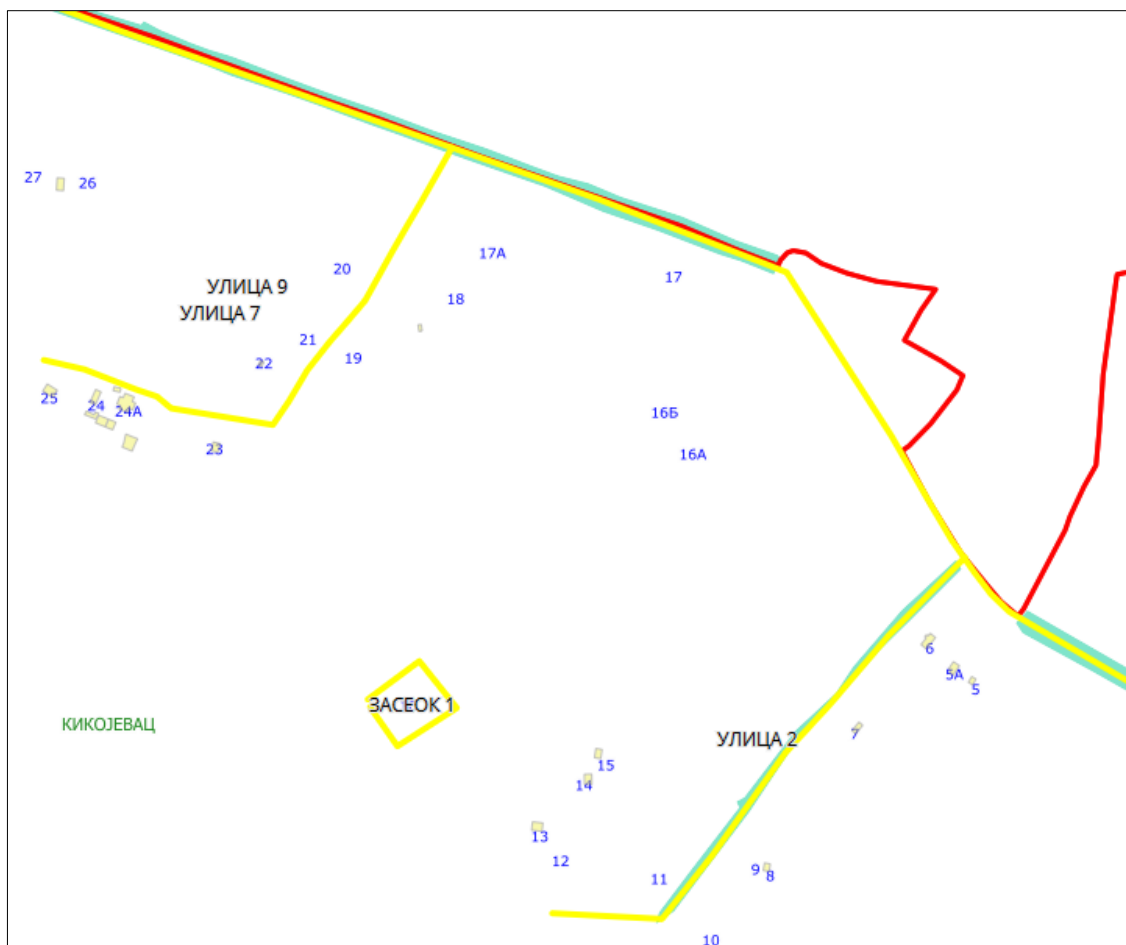

Приказ насељеног места Кикојевац са предложеним и заједничким улицама у крупнијој
размери