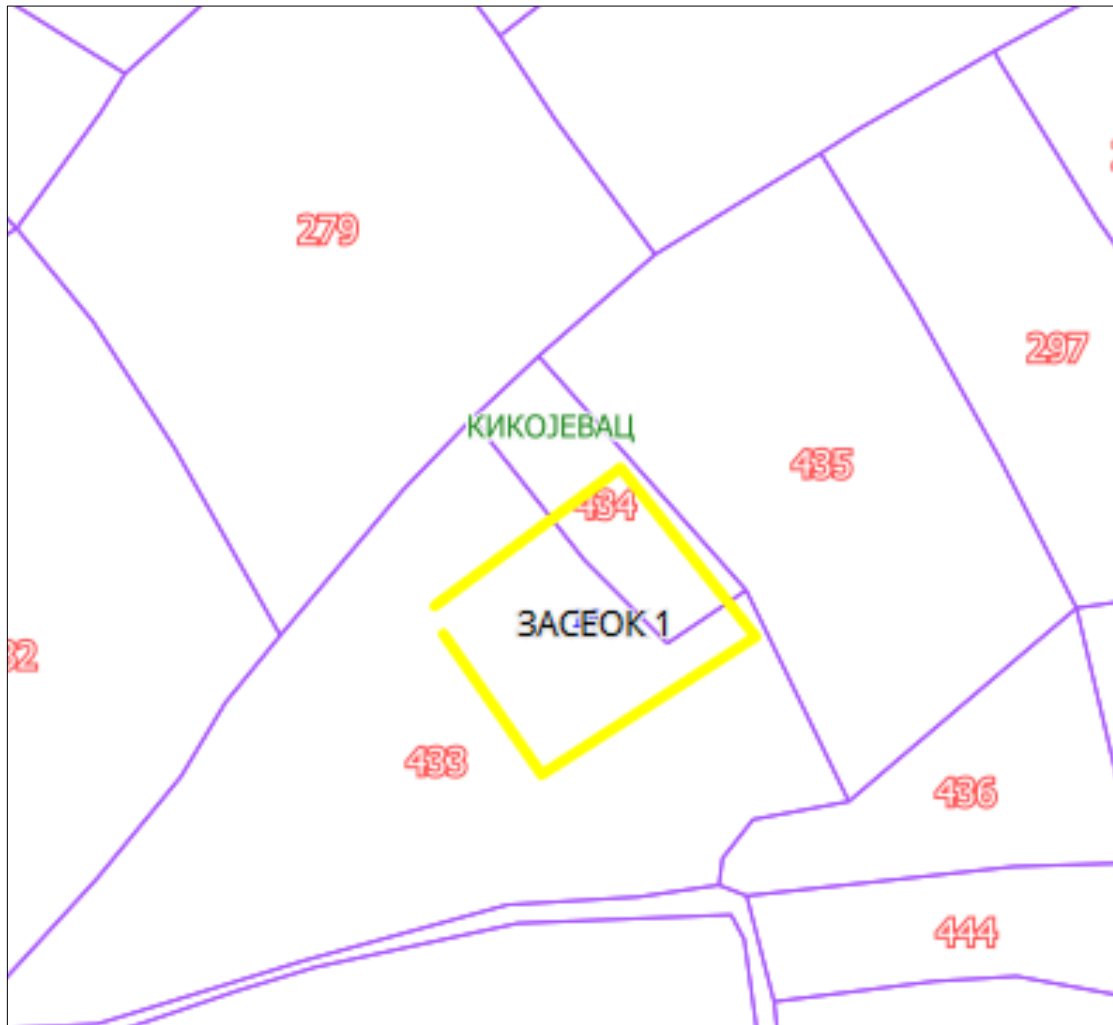

Приказ предложеног Засеока 1 у крупнијој размери са катастарским парцелама

Опис предложеног Засеока бр.1: Засеок се налази на кп 433 и кп 434., све у КО Кикојевац.