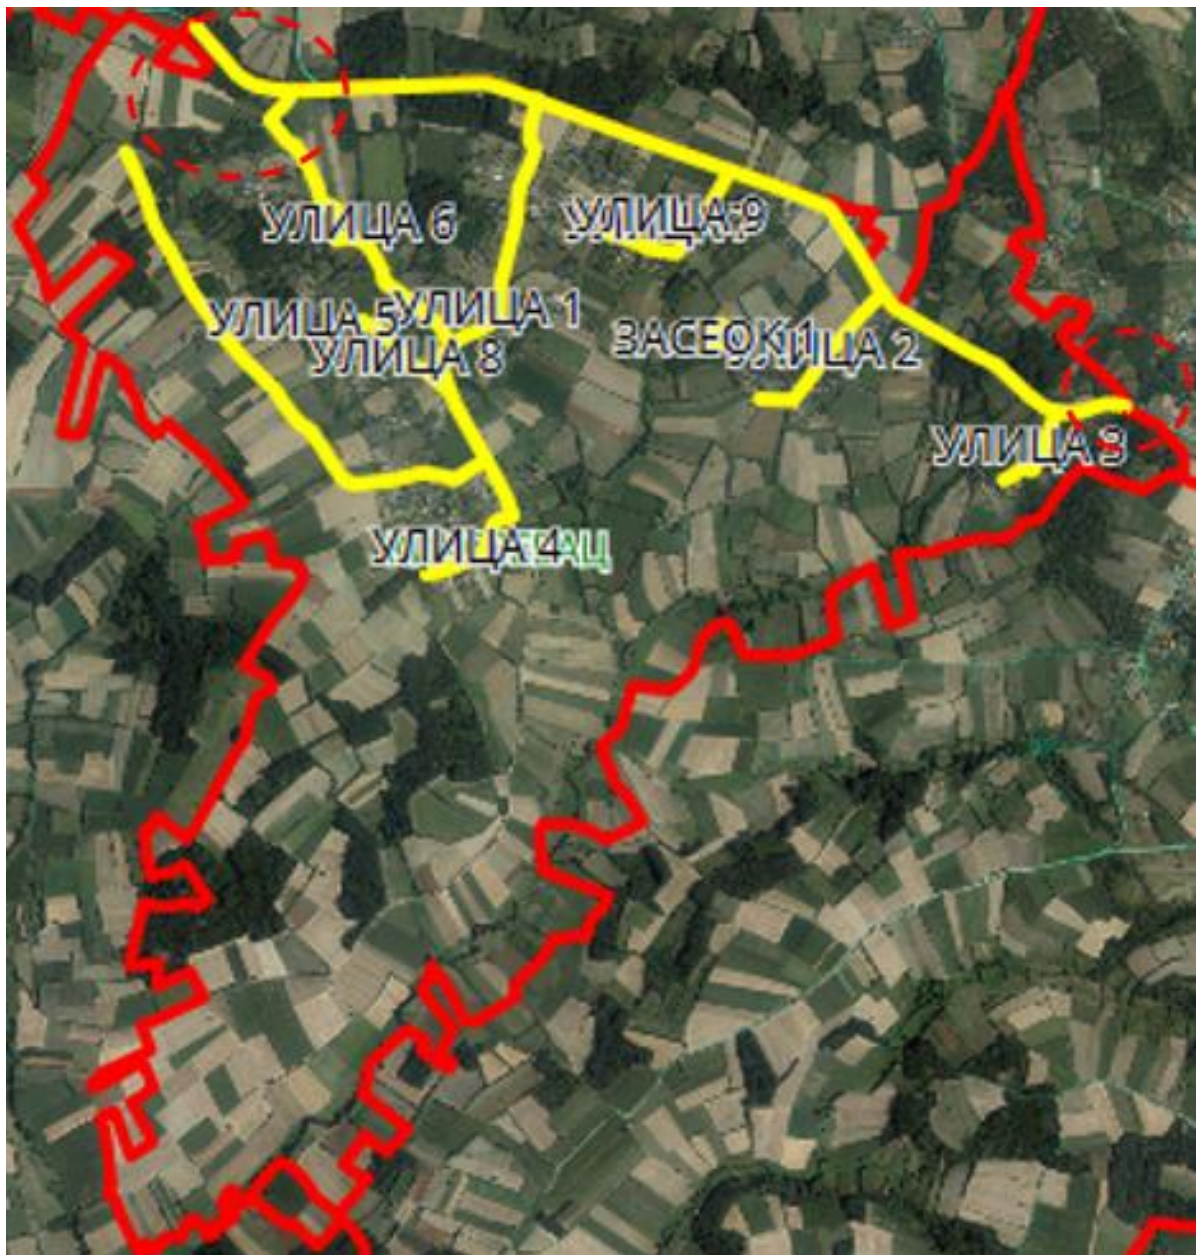

Приказ насељеног места Кикојевац са предложеним и заједничким улицама