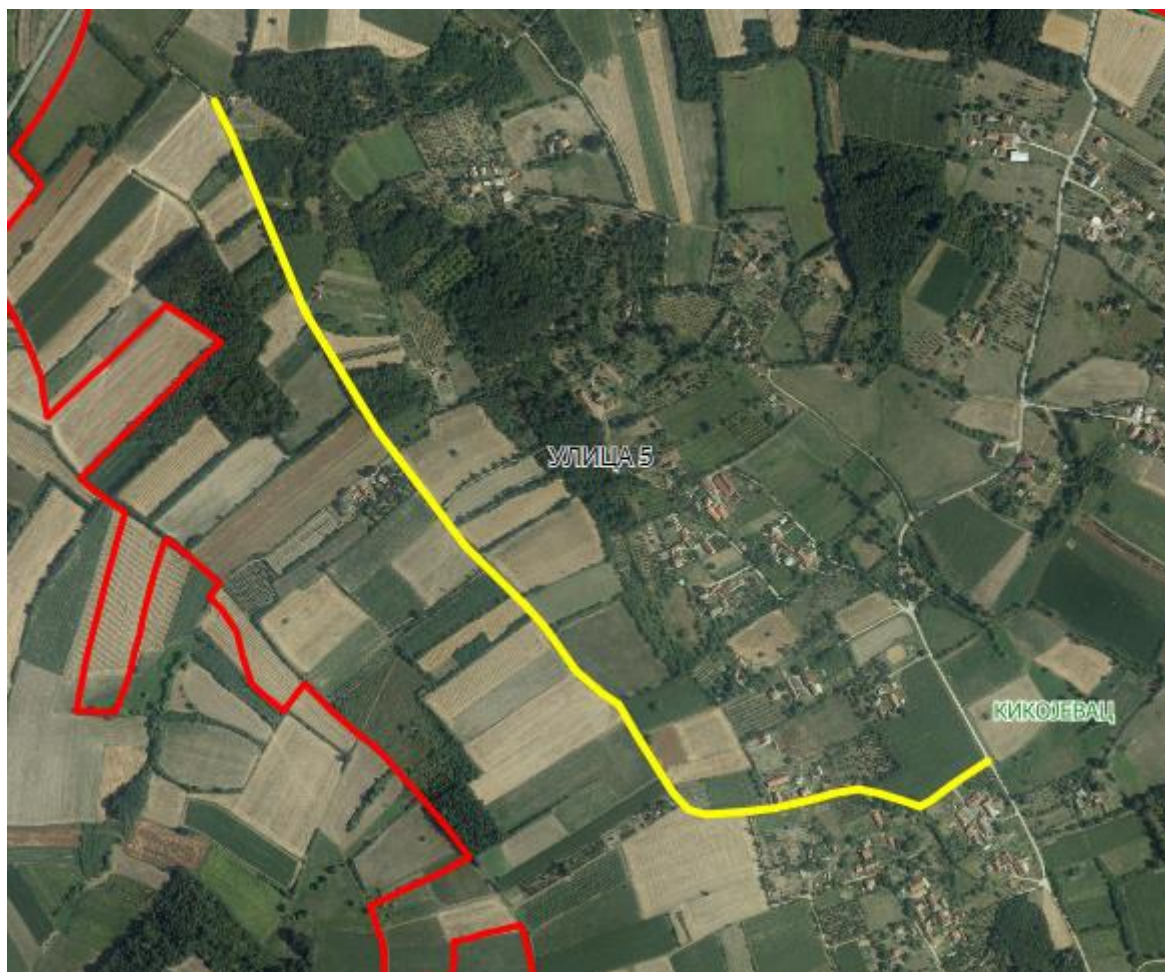

## Приказ предложене Улице 1 у крупнијој размери

Опис предложене Улице бр.1: Улица почиње код кп 988 уз границу са суседним насељеним местом Добрача-општина Крагујевац, иде целом дужином кроз кп 995, завршава се између кп 1016 и кп 395/1, све у КО Кикојевац.

## УЛИЦА 4

Опис предложене Улице бр.4: Улица почиње од предложене Улице 1 од кп 995, иде целом дужином кроз кп 1016, завршава се између кп 787 и кп 841/5, све у КО Кикојевац.

## Приказ предложене Улице 5 у крупнијој размери

Опис предложене Улице бр.5: Улица почиње од предложене Улице 1 од кп 995, иде целом својом дужином кроз кп 989, завршава се између кп 32/2 и кп 26/1, све у КО Кикојевац.