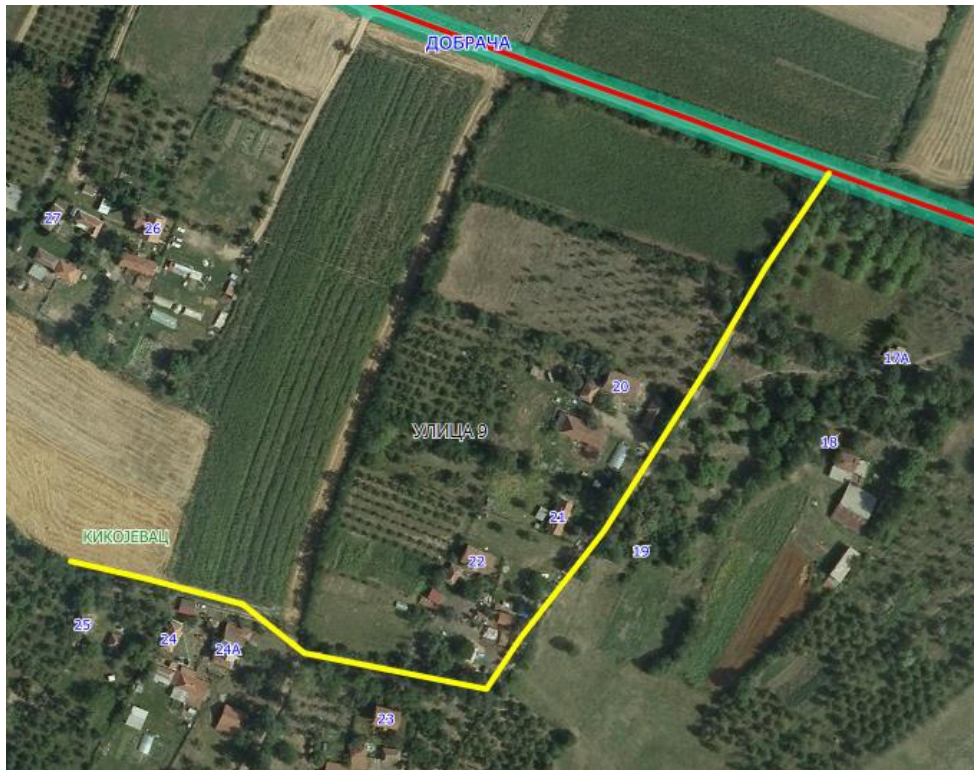

УЛИЦА 9

Опис предложене Улице бр.9: Улица почиње од предложене Улице 7 од кп 988 која иде уз границу са суседним насељеним местом Добрача-општина Крагујевац, иде делом дуж кп 997, пресеца кп 219/3, затим прелази у кп 217/2 на којој се и завршава, између кп 219/2 и кп 217/3, све у КО Кикојевац.