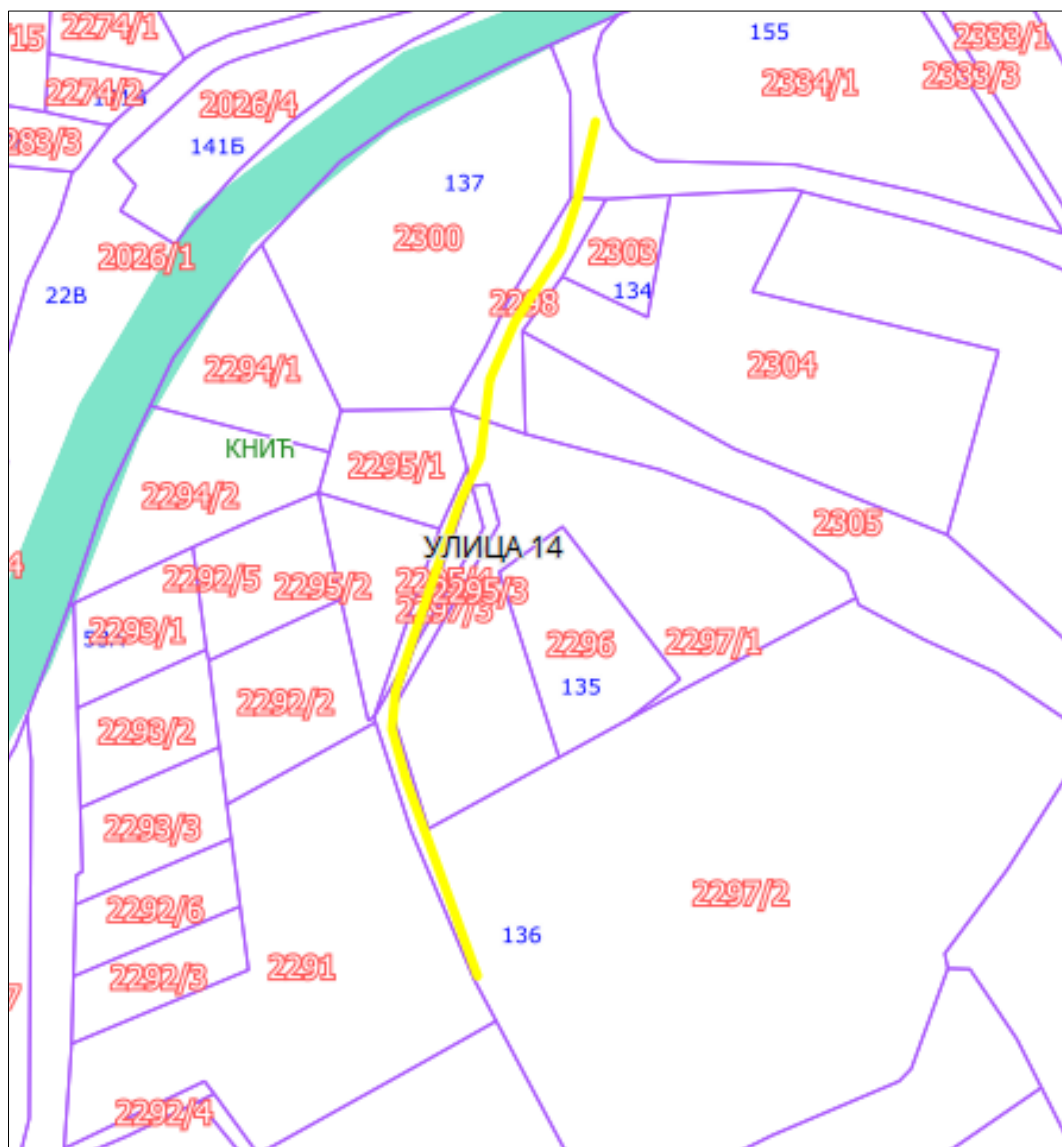

Приказ предложене Улице 14 са катастарским парцелама

Опис предложене Улице бр.14: Улица почиње од предложене Улице 2 између кп 2300 и кп 2334/1, иде делом дуж кп 2298, кп 2297/1, кп 2295/3 и кп 2297/2, завршава се код кп 2291, све у КО Кнић.