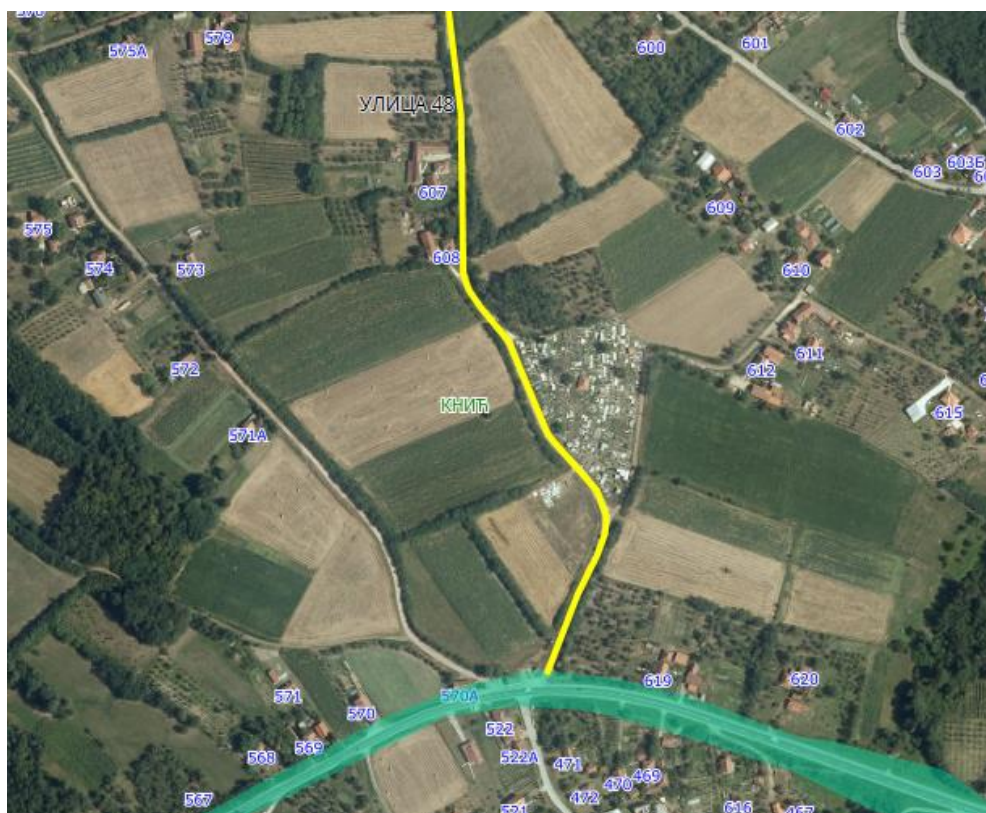

Приказ предложене Улице 48 у крупнијој размери

Опис предложене Улице бр.48: Улица почиње од предложене Улице 2 између кп 1644/3 и кп 1674/2, иде целом дужином кроз кп 799, завршава се између кп 1319 и кп 1321, све у КО Кнић.