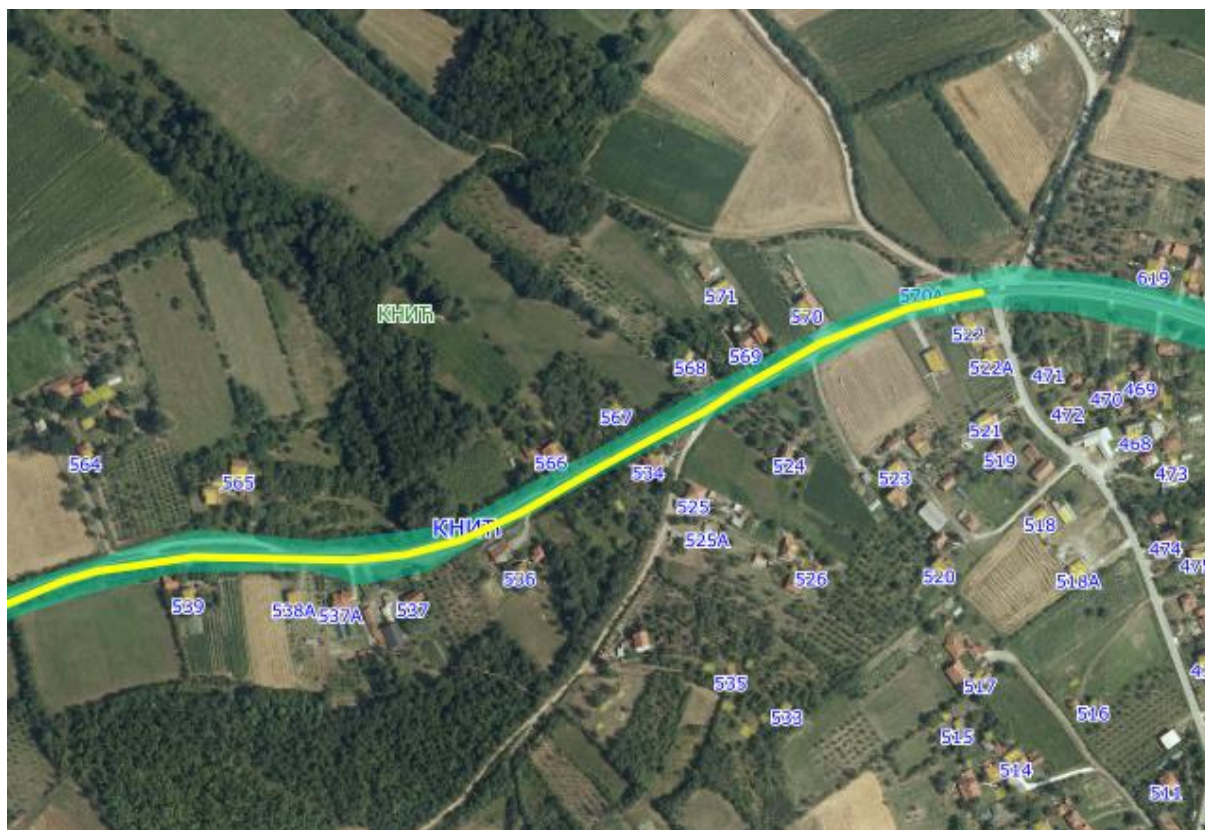

Напомена: Предложена Улица 1 представља део магистралног пута – 24, 1Б реда.

Напомена: Предложена Улица 1 је заједничка са суседним насељеним местом, Вучковица.

УЛИЦА 2

Приказ предложене Улице 2 у крупнијој размери

Приказ предложене Улице 2 у крупнијој размери

Опис предложене Улице бр.2: Улица почиње од предложене Улице 1 између кп 2415/2 и кп 2578, иде делом дуж кп 2026/1, кп 10 и кп 1200/1, завршава се између кп 1708/1 и кп 799, све у КО Кнић.

Напомена: Предложена Улица 2 представља део магистралног пута – 24, IБ реда.

УЛИЦА 3

Приказ предложене Улице 3 у крупнијој размери

Приказ предложене Улице 3 у крупнијој размери

Опис предложене Улице бр.3: Улица почиње од предложене Улице 2 између кп 1644/2 и кп 1598/5, иде делом дуж кп 1200/1, кп 1504/3, кп 1504/5, кп 3474/3, кп 3903/2, кп 3904/3, кп 3906/2 и кп 4117, завршава се код кп 1260, све у КО Кнић.

Напомена: Предложена Улица 3 представља део магистралног пута – 24, IБ реда.

УЛИЦА 4

Приказ предложене Улице 4 у крупнијој размери

Опис предложене Улице бр.4: Улица почиње од предложене Улице 2 између кп 2198/3 и кп 2197/1, иде делом дуж кп 2196, кп 2195/1, кп 2186, кп 3473 и кп 3201/12, завршава се између кп 3201/13 и кп 3201/7, све у КО Кнић.