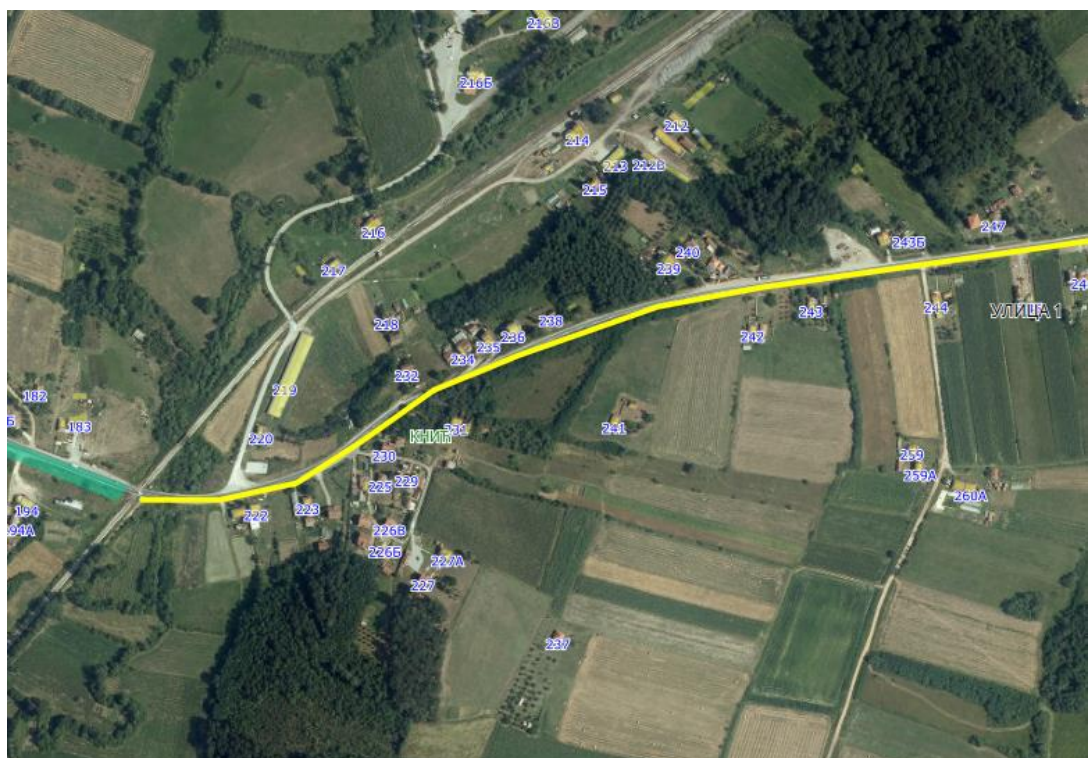

ПРЕДЛОЗИ ЗА ИМЕНОВАЊЕ УЛИЦА

УЛИЦА 1

Приказ предложене Улице 1 у крупнијој размери

Опис предложене Улице бр.1: Улица почиње од од кп 2740/2, иде целом дужином кроз кп 2580, на којој се завршава код кп 2456/1, све у КО Кнић.

Напомена: Предложена Улица 1 представља део магистралног пута – 24, 1Б реда.

Напомена: Предложена Улица 1 је заједничка са суседним насељеним местом, Вучковица.

УЛИЦА 2

Приказ предложене Улице 2 у крупнијој размери

Приказ предложене Улице 2 у крупнијој размери

Опис предложене Улице бр.2: Улица почиње од предложене Улице 1 између кп 2415/2 и кп 2578, иде делом дуж кп 2026/1, кп 10 и кп 1200/1, завршава се између кп 1708/1 и кп 799, све у КО Кнић.

Напомена: Предложена Улица 2 представља део магистралног пута – 24, IБ реда.

УЛИЦА 3

Приказ предложене Улице 3 у крупнијој размери

Приказ предложене Улице 3 у крупнијој размери

Опис предложене Улице бр.3: Улица почиње од предложене Улице 2 између кп 1644/2 и кп 1598/5, иде делом дуж кп 1200/1, кп 1504/3, кп 1504/5, кп 3474/3, кп 3903/2, кп 3904/3, кп 3906/2 и кп 4117, завршава се код кп 1260, све у КО Кнић.