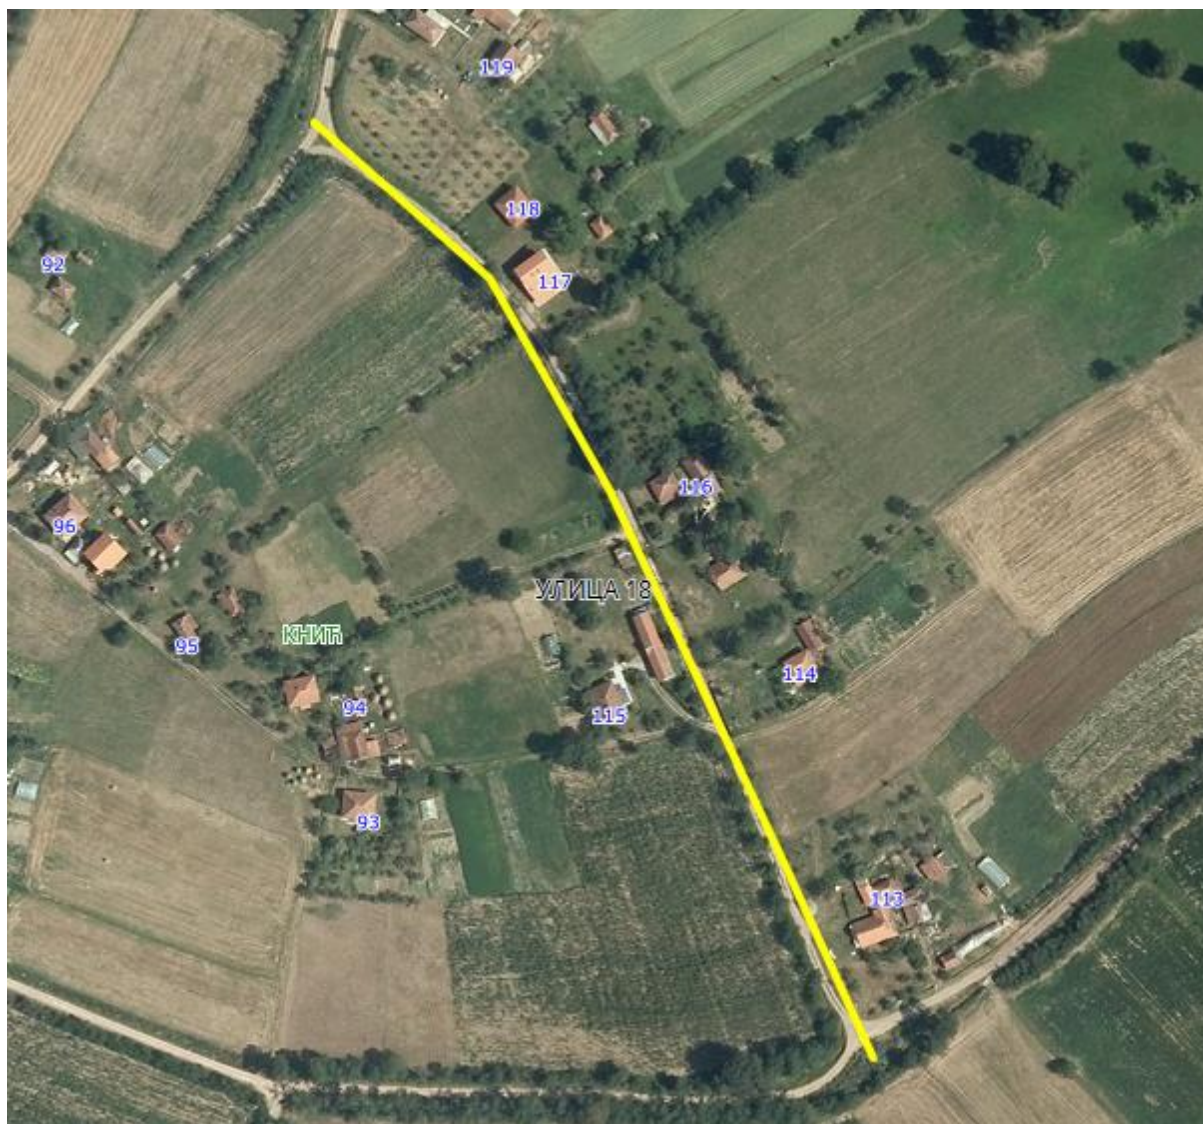

УЛИЦА 18

УЛИЦА 19

Приказ предложене Улице 19 у крупнијој размери

Приказ предложене Улице 19 у крупнијој размери

Опис предложене Улице бр.19: Улица почиње од предложене Улице 20 између кп 2217/1 и кп 2279/5, иде делом дуж кп 1903/1, кп 2105, кп 353 и кп 356, завршава се код кп 357, код границе са суседним насељеним местом Рашковић-општина Кнић, све у КО Кнић.

Напомена: Предложена Улица 19 је заједничка са суседним насељеним местом, Рашковић.

УЛИЦА 20

Приказ предложене Улице 20 са катастарским парцелама

Опис предложене Улице бр.20: Улица почиње од предложене Улице 2 код кп 6/1, иде делом дуж кп 9, кп 1903/1, кп 2203/1 и кп 2202, завршава се између кп 2204/2 и кп 2201/1, све у КО Кнић.