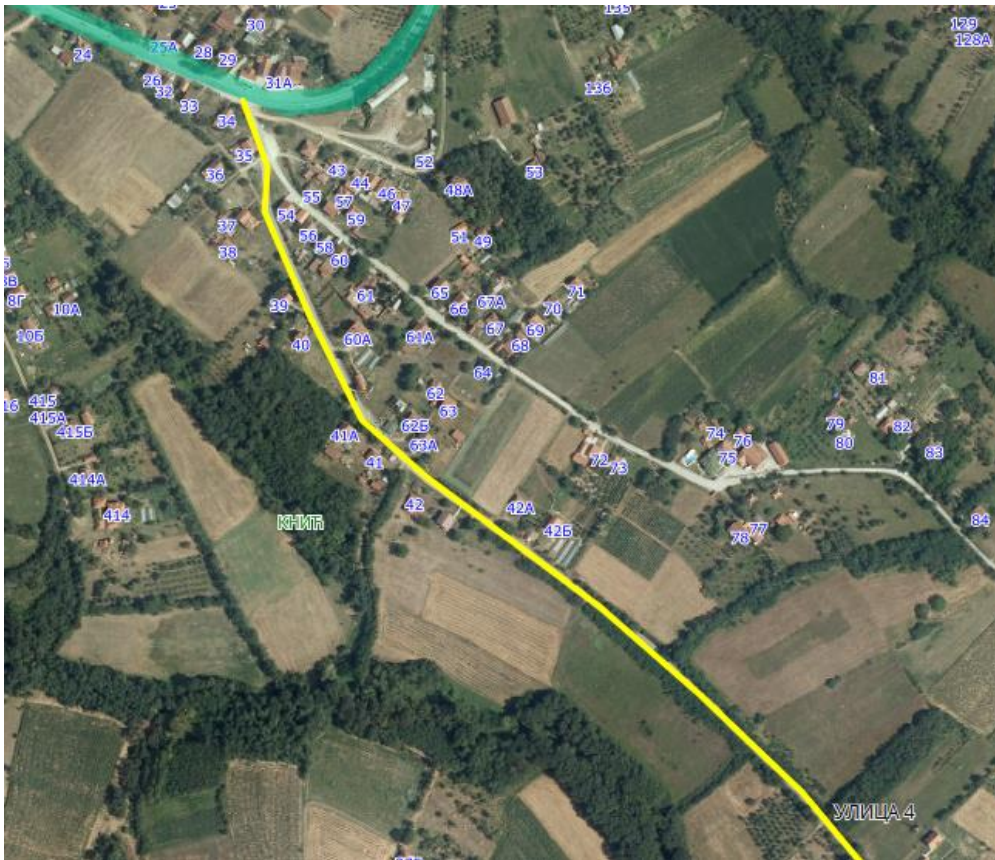

Напомена: Предложена Улица 1 представља део магистралног пута – 24, 1Б реда.

Напомена: Предложена Улица 1 је заједничка са суседним насељеним местом, Вучковица.

УЛИЦА 2

Приказ предложене Улице 2 у крупнијој размери

Приказ предложене Улице 2 у крупнијој размери

Опис предложене Улице бр.2: Улица почиње од предложене Улице 1 између кп 2415/2 и кп 2578, иде делом дуж кп 2026/1, кп 10 и кп 1200/1, завршава се између кп 1708/1 и кп 799, све у КО Кнић.

Напомена: Предложена Улица 2 представља део магистралног пута – 24, IБ реда.

УЛИЦА 3

Приказ предложене Улице 3 у крупнијој размери

Приказ предложене Улице 3 у крупнијој размери

Опис предложене Улице бр.3: Улица почиње од предложене Улице 2 између кп 1644/2 и кп 1598/5, иде делом дуж кп 1200/1, кп 1504/3, кп 1504/5, кп 3474/3, кп 3903/2, кп 3904/3, кп 3906/2 и кп 4117, завршава се код кп 1260, све у КО Кнић.

Напомена: Предложена Улица 3 представља део магистралног пута – 24, IБ реда.

УЛИЦА 4

Приказ предложене Улице 4 у крупнијој размери

Опис предложене Улице бр.4: Улица почиње од предложене Улице 2 између кп 2198/3 и кп 2197/1, иде делом дуж кп 2196, кп 2195/1, кп 2186, кп 3473 и кп 3201/12, завршава се између кп 3201/13 и кп 3201/7, све у КО Кнић.