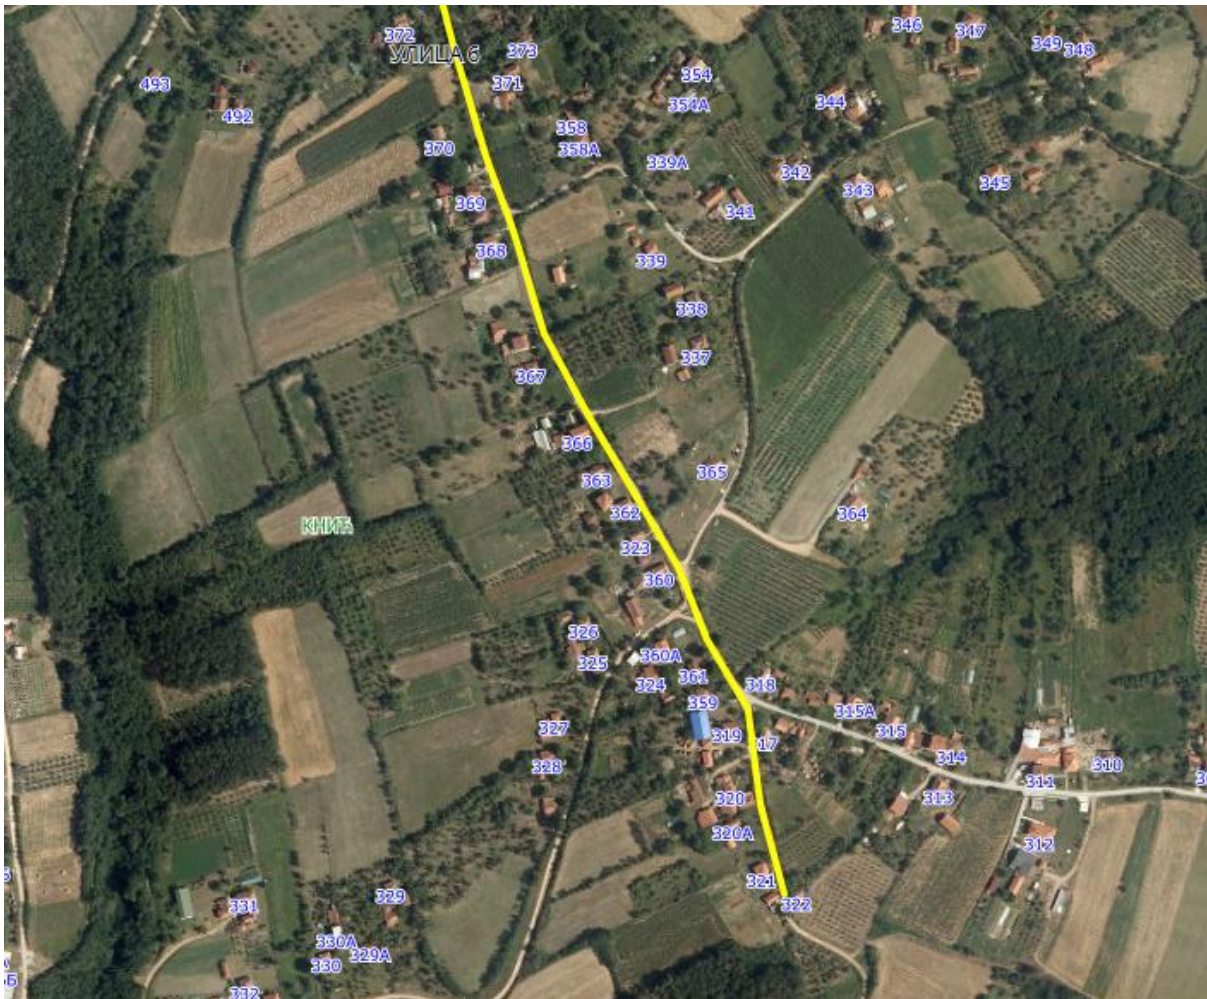

Напомена: Предложена Улица 1 представља део магистралног пута – 24, 1Б реда.

Напомена: Предложена Улица 1 је заједничка са суседним насељеним местом, Вучковица.

УЛИЦА 2

Приказ предложене Улице 2 у крупнијој размери

Напомена: Предложена Улица 2 представља део магистралног пута – 24, IБ реда.

УЛИЦА 3

Приказ предложене Улице 3 у крупнијој размери

Приказ предложене Улице 3 у крупнијој размери

Опис предложене Улице бр.3: Улица почиње од предложене Улице 2 између кп 1644/2 и кп 1598/5, иде делом дуж кп 1200/1, кп 1504/3, кп 1504/5, кп 3474/3, кп 3903/2, кп 3904/3, кп 3906/2 и кп 4117, завршава се код кп 1260, све у КО Кнић.

Напомена: Предложена Улица 3 представља део магистралног пута – 24, IБ реда.

УЛИЦА 4

Приказ предложене Улице 4 у крупнијој размери

Опис предложене Улице бр.4: Улица почиње од предложене Улице 2 између кп 2198/3 и кп 2197/1, иде делом дуж кп 2196, кп 2195/1, кп 2186, кп 3473 и кп 3201/12, завршава се између кп 3201/13 и кп 3201/7, све у КО Кнић.

Напомена: Предложена Улица 4 је заједничка са суседним насељеним местом, Грабовац.

УЛИЦА 6

Приказ предложене Улице 6 у крупнијој размери

Приказ предложене Улице 6 у крупнијој размери

Опис предложене Улице бр.6: Улица почиње од предложене Улице 3 између кп 1598/5 и кп 1708/1, иде делом дуж кп 1598/2 и кп 1753, на којој се и завршава између кп 3666 и кп 3652/2, све у КО Кнић.