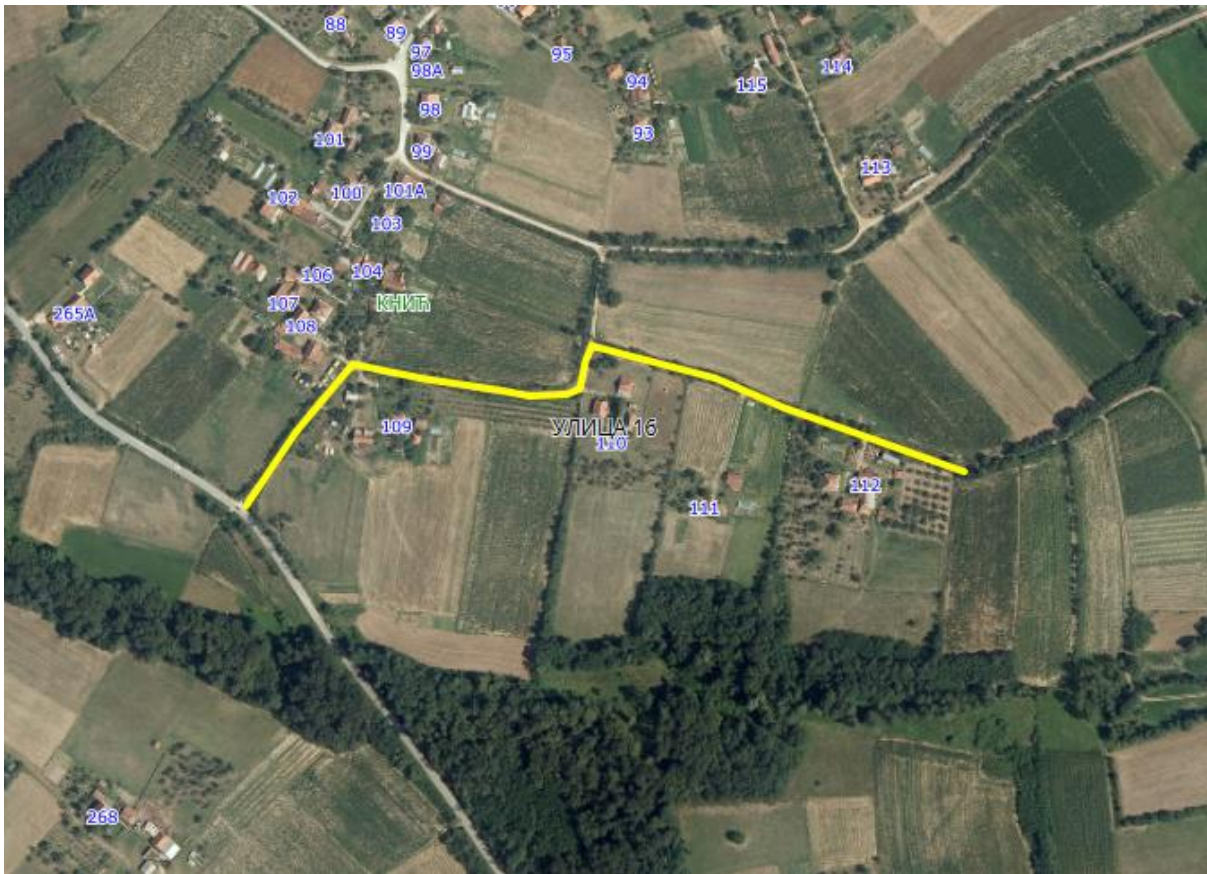

УЛИЦА 16

Опис предложене Улице бр.16: Улица почиње од предложене Улице 4 између кп 3222/1 и кп 3211/1, иде делом дуж кп 3214 и кп 2922, завршава се између кп 3196/1 и кп 3182, све у КО Кнић.