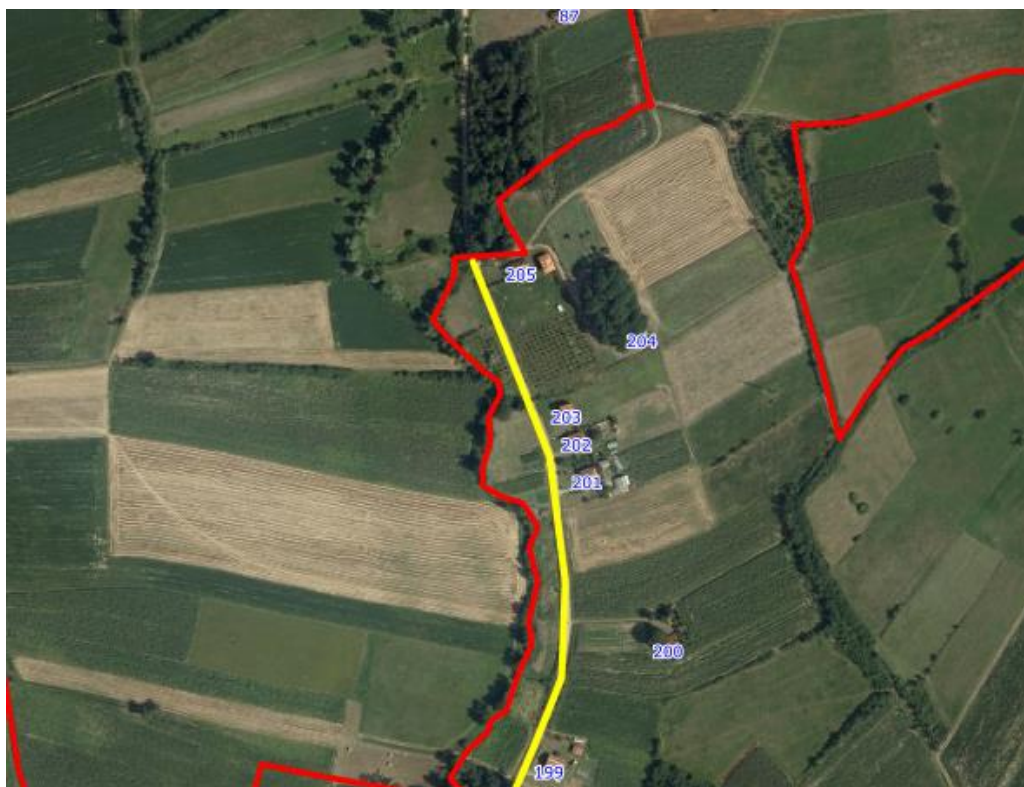

Приказ предложене Улице 27 у крупнијој размери

Опис предложене Улице бр.27: Улица почиње од предложене Улице 1 између кп 2579 и кп 2580, иде делом дуж кп 2581/1, кп 2579, кп 2571/4, кп 2563/2, кп 2562/4, кп 2477/4, кп 2479/8, кп 2483/3, кп 2486/3, кп 2487/3, кп 2488/5, кп 211/1, кп 212, кп 213, кп 214/2, кп 215, кп 217/5, кп 216/7, кп 217/4, кп 216/4, кп 175/3, кп 175/2, кп 175/1, кп 173/1, кп 173/3, кп 165/17 и кп 168/3 на којој се и завршава између кп 168/1 и кп 167/2 код границе са суседним насељеним местом Рашковић-општина Кнић, све у КО Кнић.