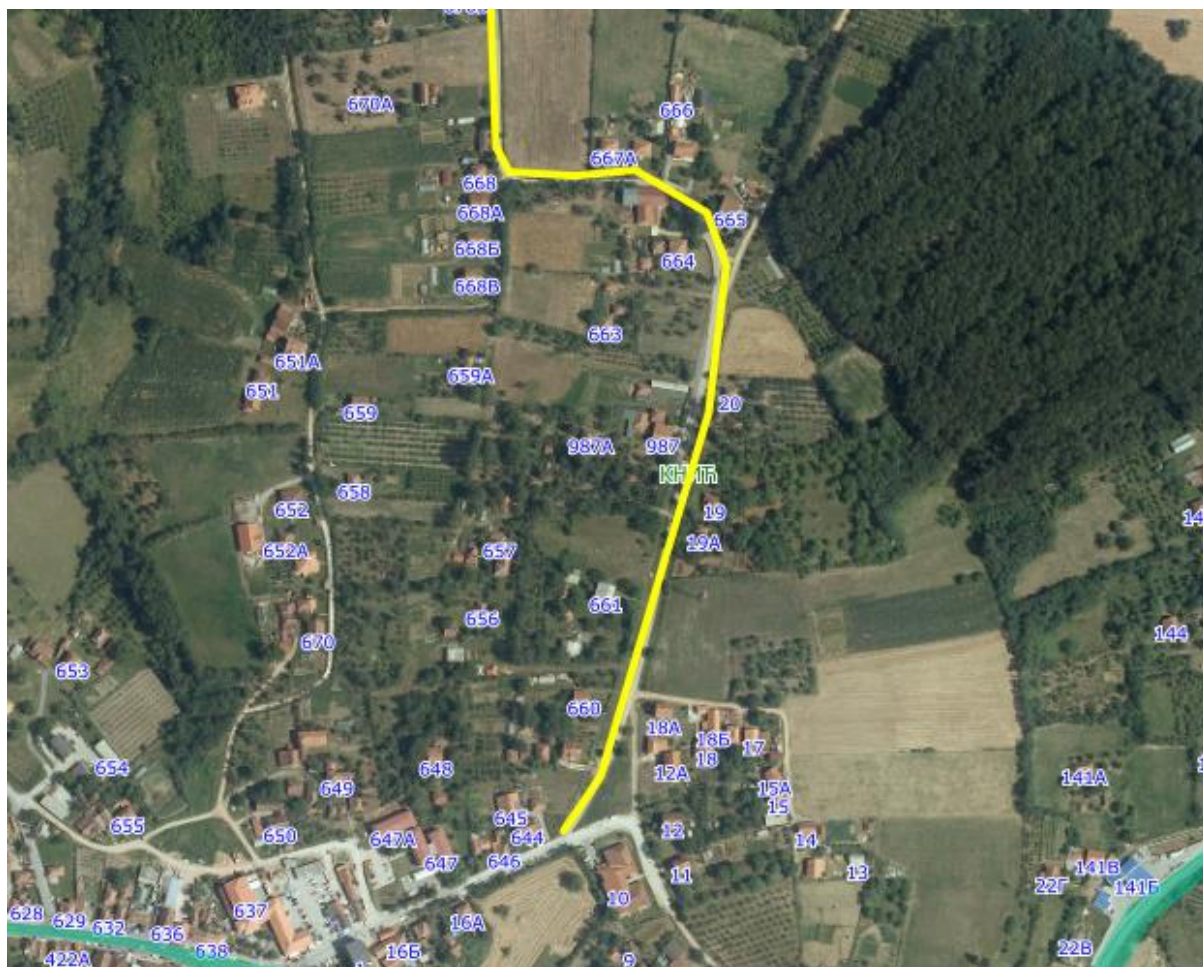

УЛИЦА 18

УЛИЦА 19

Приказ предложене Улице 19 у крупнијој размери

Приказ предложене Улице 19 у крупнијој размери

Опис предложене Улице бр.19: Улица почиње од предложене Улице 20 између кп 2217/1 и кп 2279/5, иде делом дуж кп 1903/1, кп 2105, кп 353 и кп 356, завршава се код кп 357, код границе са суседним насељеним местом Рашковић-општина Кнић, све у КО Кнић.

Напомена: Предложена Улица 19 је заједничка са суседним насељеним местом, Рашковић.

УЛИЦА 20

Приказ предложене Улице 20 са катастарским парцелама

Опис предложене Улице бр.20: Улица почиње од предложене Улице 2 код кп 6/1, иде делом дуж кп 9, кп 1903/1, кп 2203/1 и кп 2202, завршава се између кп 2204/2 и кп 2201/1, све у КО Кнић.