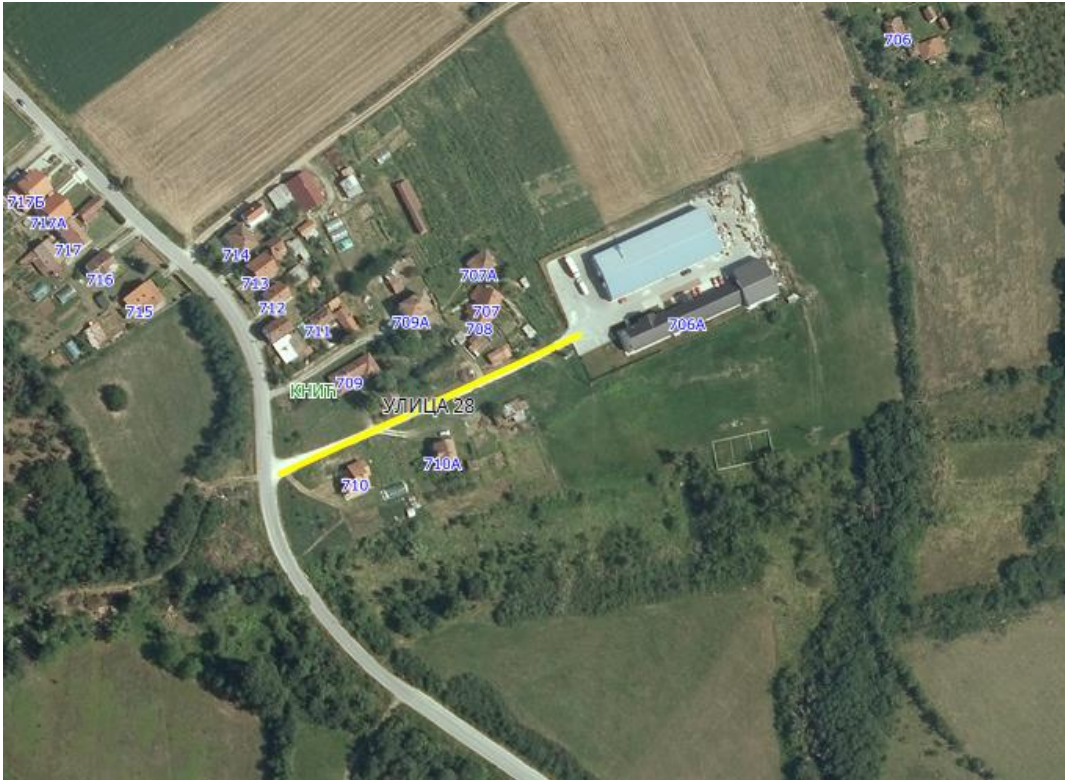

УЛИЦА 28

Опис предложене Улице бр.28: Улица почиње од предложене Улице 30 између кп 1659/4 и кп 1658/2, иде целом дужином кроз кп 2136, завршава се код кп 2134, све у КО Кнић.