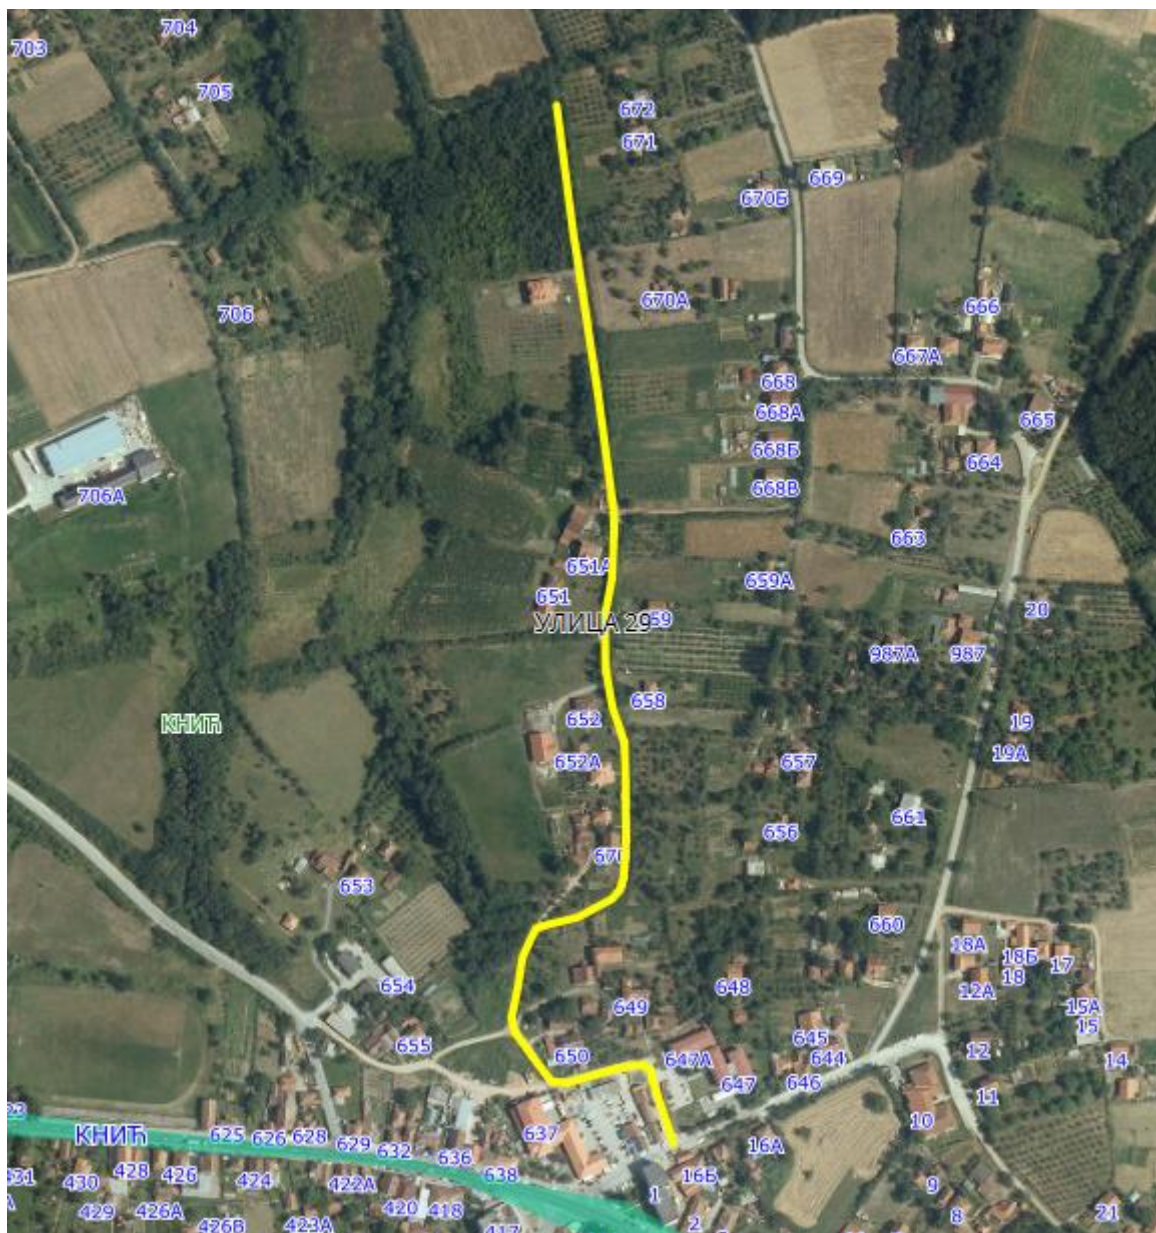

УЛИЦА 29

Опис предложене Улице бр.29: Улица почиње од предложене Улице 20 код кп 2213/3, иде делом дуж кп 7/1, кп 6/1, кп 353 и кп 2120 на којој се и завршава између кп 2121/5 и кп 2119, све у КО Кнић.