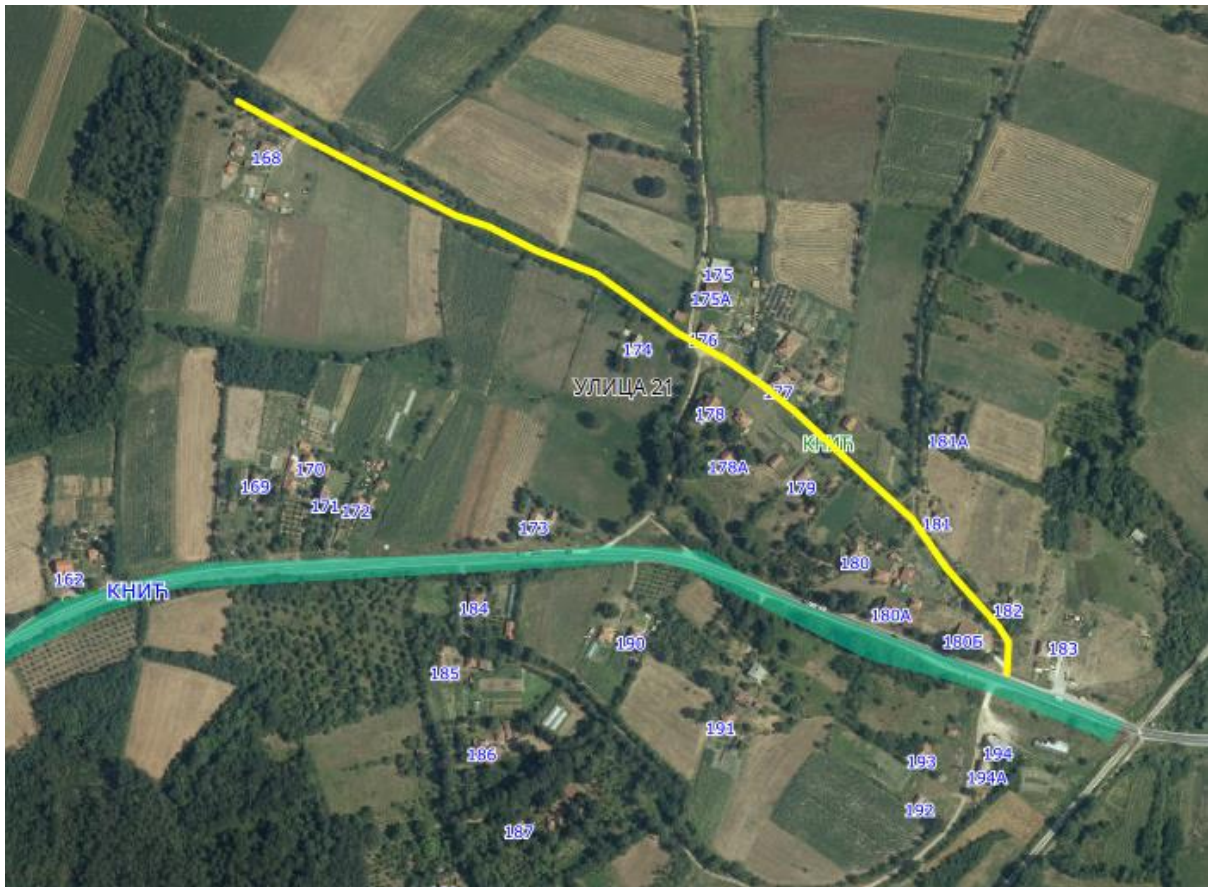

УЛИЦА 21

Опис предложене Улице бр.21: Улица почиње од предложене Улице 2 између кп 2005 и кп 2578, иде целом дужином кроз кп 356, завршава се између кп 2054 и кп 2003/4, све у КО Кнић.