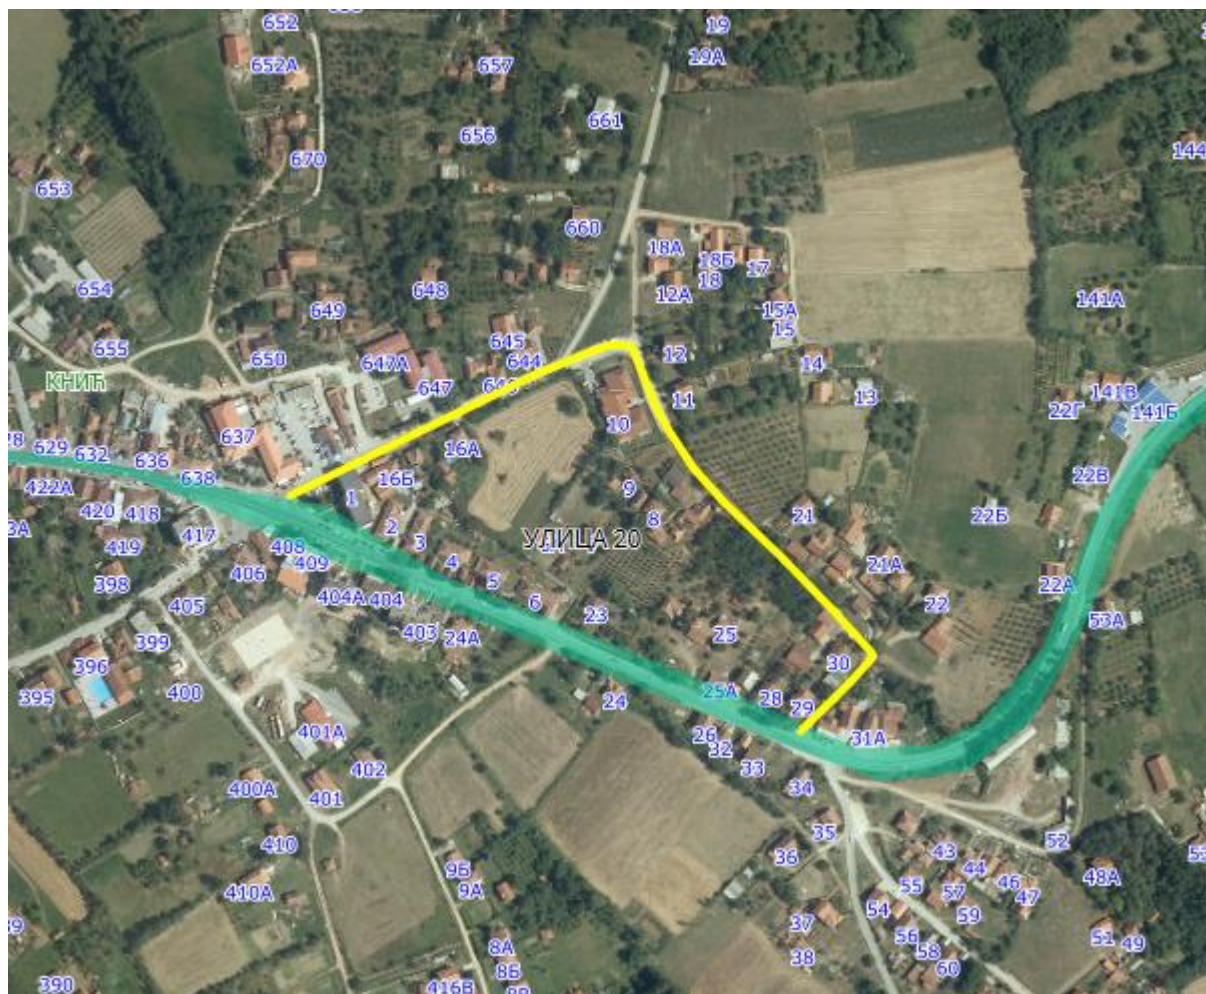

УЛИЦА 18

УЛИЦА 19

Приказ предложене Улице 19 у крупнијој размери

Приказ предложене Улице 19 у крупнијој размери

Опис предложене Улице бр.19: Улица почиње од предложене Улице 20 између кп 2217/1 и кп 2279/5, иде делом дуж кп 1903/1, кп 2105, кп 353 и кп 356, завршава се код кп 357, код границе са суседним насељеним местом Рашковић-општина Кнић, све у КО Кнић.

Напомена: Предложена Улица 19 је заједничка са суседним насељеним местом, Рашковић.

УЛИЦА 20

Приказ предложене Улице 20 са катастарским парцелама

Опис предложене Улице бр.20: Улица почиње од предложене Улице 2 код кп 6/1, иде делом дуж кп 9, кп 1903/1, кп 2203/1 и кп 2202, завршава се између кп 2204/2 и кп 2201/1, све у КО Кнић.