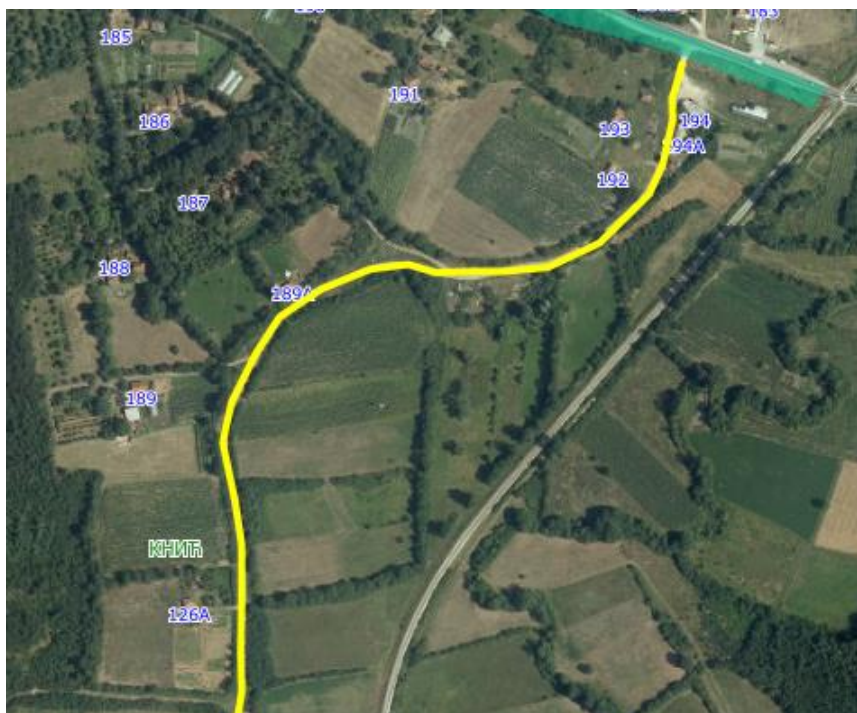

Приказ предложене Улице 13 у крупнијој размери

Опис предложене Улице бр.13: Улица почиње од предложене Улице 2 између кп 2444/3 и кп 2415/2, иде делом дуж кп 2415/1 и кп 2196, завршава се код кп 3216, све у КО Кнић.