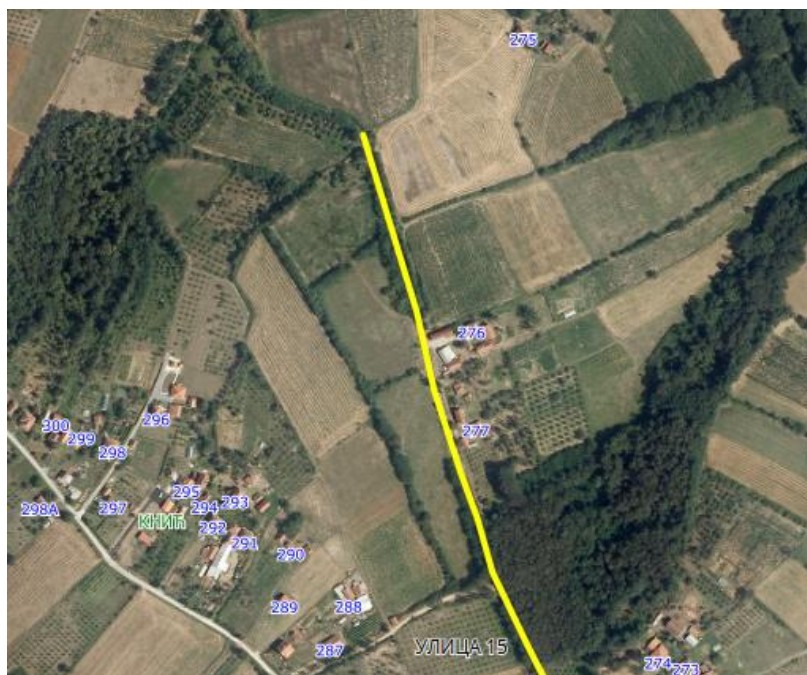

Приказ предложене Улице 15 у крупнијој размери

Опис предложене Улице бр.15: Улица почиње од предложене Улице 7 од кп 3310, иде целом дужином кроз кп 2190, завршава се између кп 3271 и кп 3246/1, све у КО Кнић.