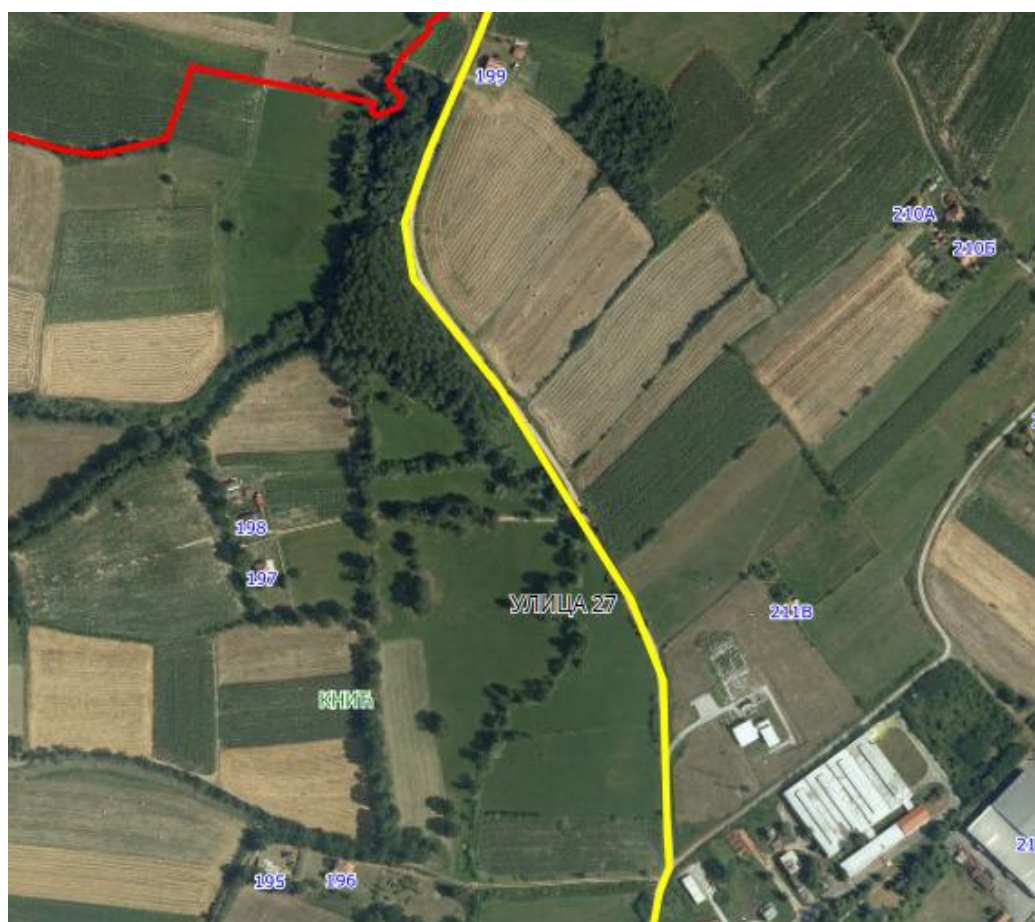

Приказ предложене Улице 27 у крупнијој размери

Опис предложене Улице бр.27: Улица почиње од предложене Улице 1 између кп 2579 и кп 2580, иде делом дуж кп 2581/1, кп 2579, кп 2571/4, кп 2563/2, кп 2562/4, кп 2477/4, кп 2479/8, кп 2483/3, кп 2486/3, кп 2487/3, кп 2488/5, кп 211/1, кп 212, кп 213, кп 214/2, кп 215, кп 217/5, кп 216/7, кп 217/4, кп 216/4, кп 175/3, кп 175/2, кп 175/1, кп 173/1, кп 173/3, кп 165/17 и кп 168/3 на којој се и завршава између кп 168/1 и кп 167/2 код границе са суседним насељеним местом Рашковић-општина Кнић, све у КО Кнић.