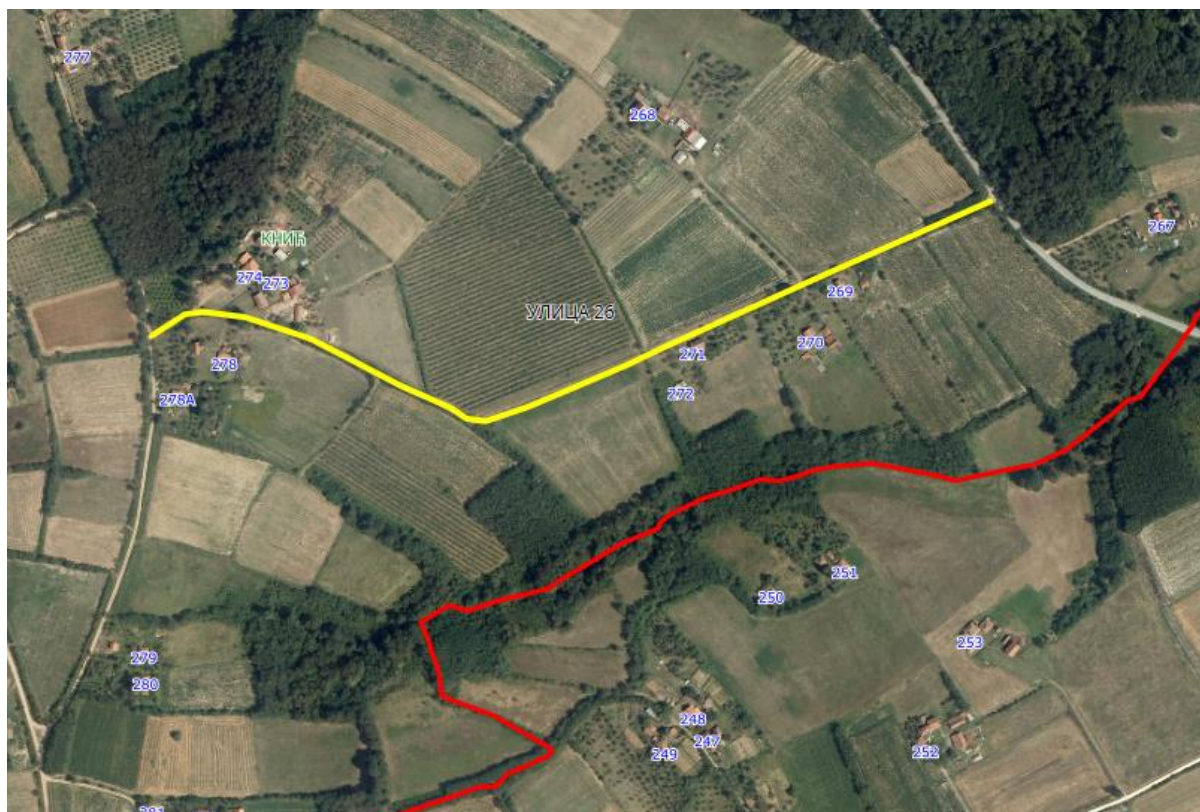

УЛИЦА 26

Опис предложене Улице бр.26: Улица почиње од предложене Улице 15 између кп 3429/2 и кп 3440/3, иде целом дужином кроз кп 3456, завршава се између кп 3449/5 и кп 3469, све у КО Кнић.