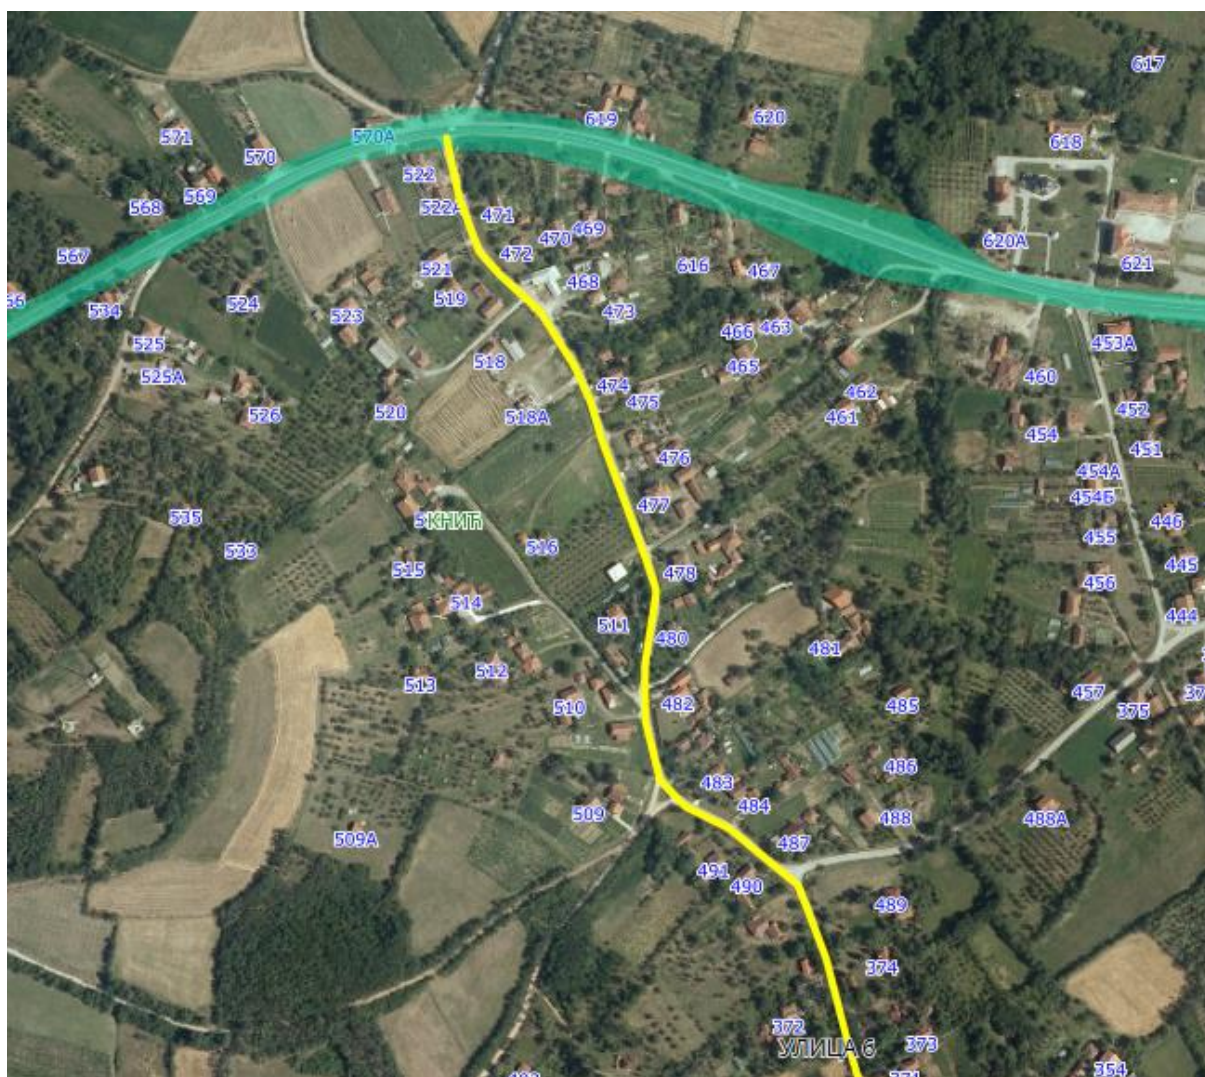

Приказ предложене Улице 6 у крупнијој размери