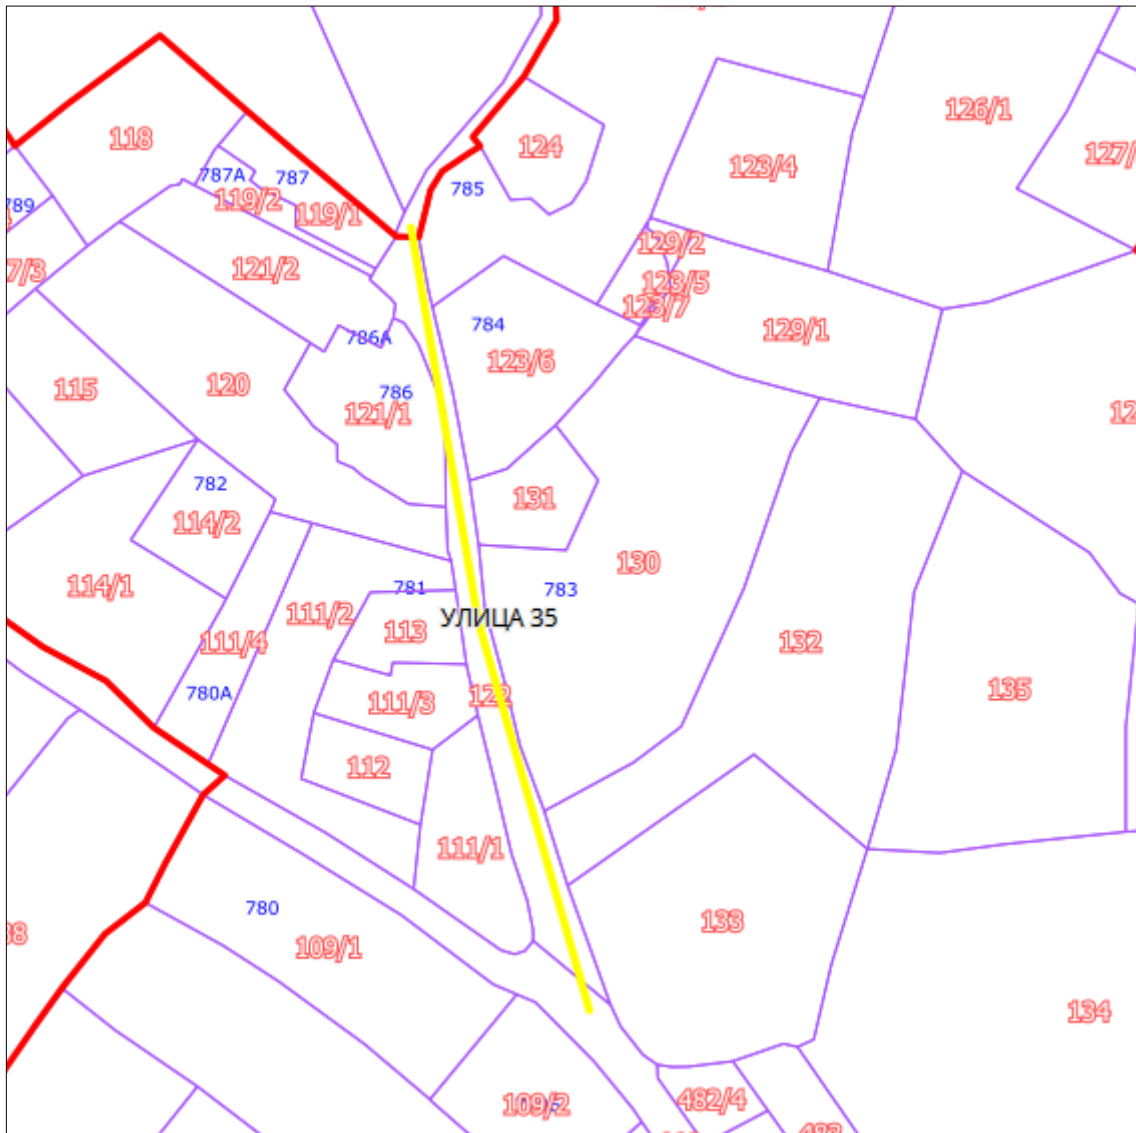

Приказ предложене Улице 35 са катастарским парцелама

Опис предложене Улице бр.35: Улица почиње од предложене Улице 34, између кп 111/1 и кп 133, иде целом дужином кроз кп 122, завршава се између кп 119/1 и кп 123/1, све у КО Кнић.