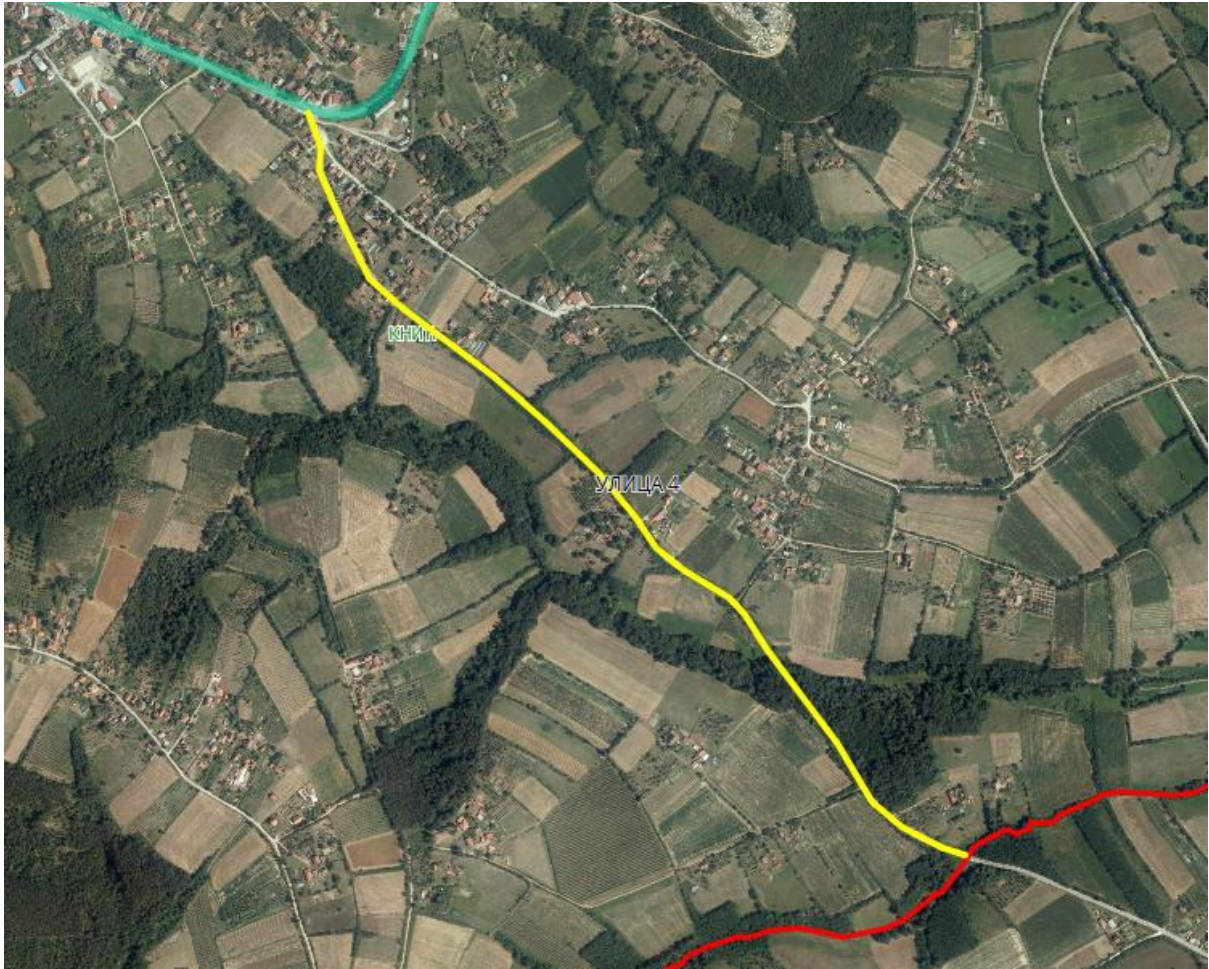

Напомена: Предложена Улица 1 представља део магистралног пута – 24, 1Б реда.

Напомена: Предложена Улица 1 је заједничка са суседним насељеним местом, Вучковица.

УЛИЦА 2

Приказ предложене Улице 2 у крупнијој размери

Напомена: Предложена Улица 2 представља део магистралног пута – 24, IБ реда.

УЛИЦА 3

Приказ предложене Улице 3 у крупнијој размери

Приказ предложене Улице 3 у крупнијој размери

Опис предложене Улице бр.3: Улица почиње од предложене Улице 2 између кп 1644/2 и кп 1598/5, иде делом дуж кп 1200/1, кп 1504/3, кп 1504/5, кп 3474/3, кп 3903/2, кп 3904/3, кп 3906/2 и кп 4117, завршава се код кп 1260, све у КО Кнић.

Напомена: Предложена Улица 3 представља део магистралног пута – 24, IБ реда.

УЛИЦА 4

Приказ предложене Улице 4 у крупнијој размери

Опис предложене Улице бр.4: Улица почиње од предложене Улице 2 између кп 2198/3 и кп 2197/1, иде делом дуж кп 2196, кп 2195/1, кп 2186, кп 3473 и кп 3201/12, завршава се између кп 3201/13 и кп 3201/7, све у КО Кнић.