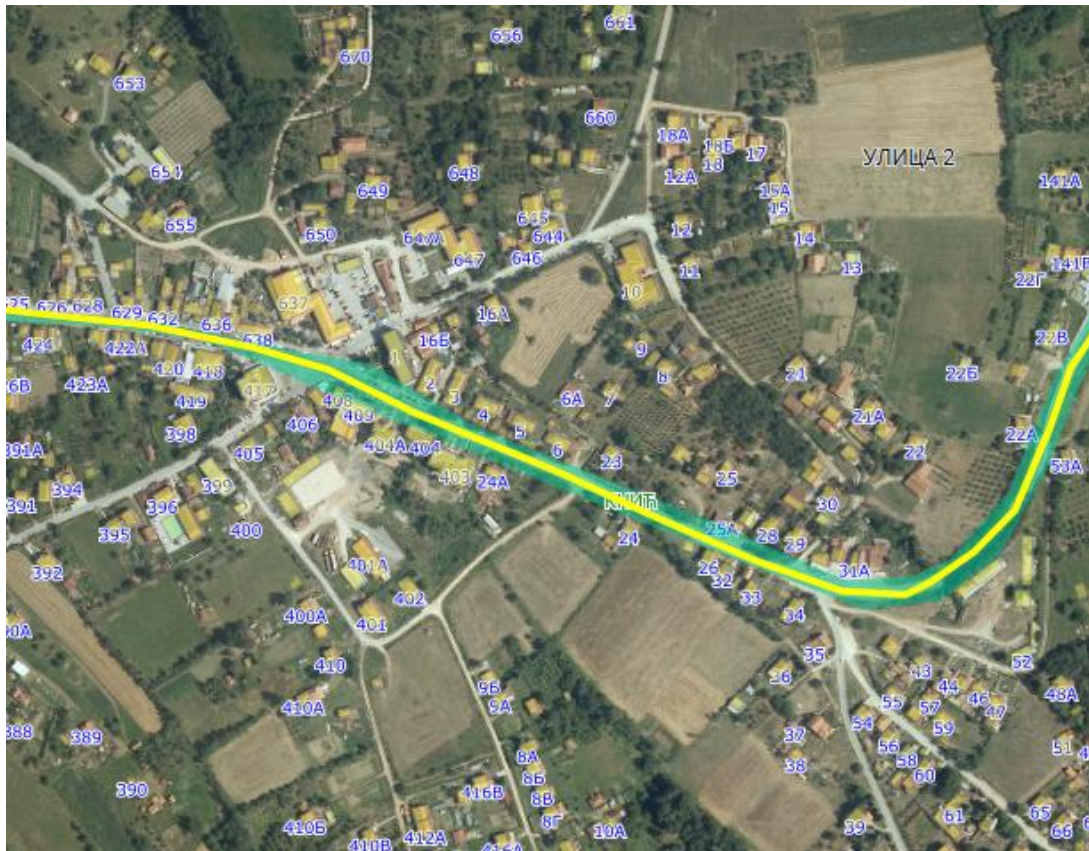

Напомена: Предложена Улица 1 представља део магистралног пута – 24, 1Б реда.

Напомена: Предложена Улица 1 је заједничка са суседним насељеним местом, Вучковица.

УЛИЦА 2

Приказ предложене Улице 2 у крупнијој размери

Приказ предложене Улице 2 у крупнијој размери

Опис предложене Улице бр.2: Улица почиње од предложене Улице 1 између кп 2415/2 и кп 2578, иде делом дуж кп 2026/1, кп 10 и кп 1200/1, завршава се између кп 1708/1 и кп 799, све у КО Кнић.

Напомена: Предложена Улица 2 представља део магистралног пута – 24, IБ реда.

УЛИЦА 3

Приказ предложене Улице 3 у крупнијој размери

Приказ предложене Улице 3 у крупнијој размери

Опис предложене Улице бр.3: Улица почиње од предложене Улице 2 између кп 1644/2 и кп 1598/5, иде делом дуж кп 1200/1, кп 1504/3, кп 1504/5, кп 3474/3, кп 3903/2, кп 3904/3, кп 3906/2 и кп 4117, завршава се код кп 1260, све у КО Кнић.

Напомена: Предложена Улица 3 представља део магистралног пута – 24, IБ реда.

УЛИЦА 4

Приказ предложене Улице 4 у крупнијој размери

Опис предложене Улице бр.4: Улица почиње од предложене Улице 2 између кп 2198/3 и кп 2197/1, иде делом дуж кп 2196, кп 2195/1, кп 2186, кп 3473 и кп 3201/12, завршава се између кп 3201/13 и кп 3201/7, све у КО Кнић.