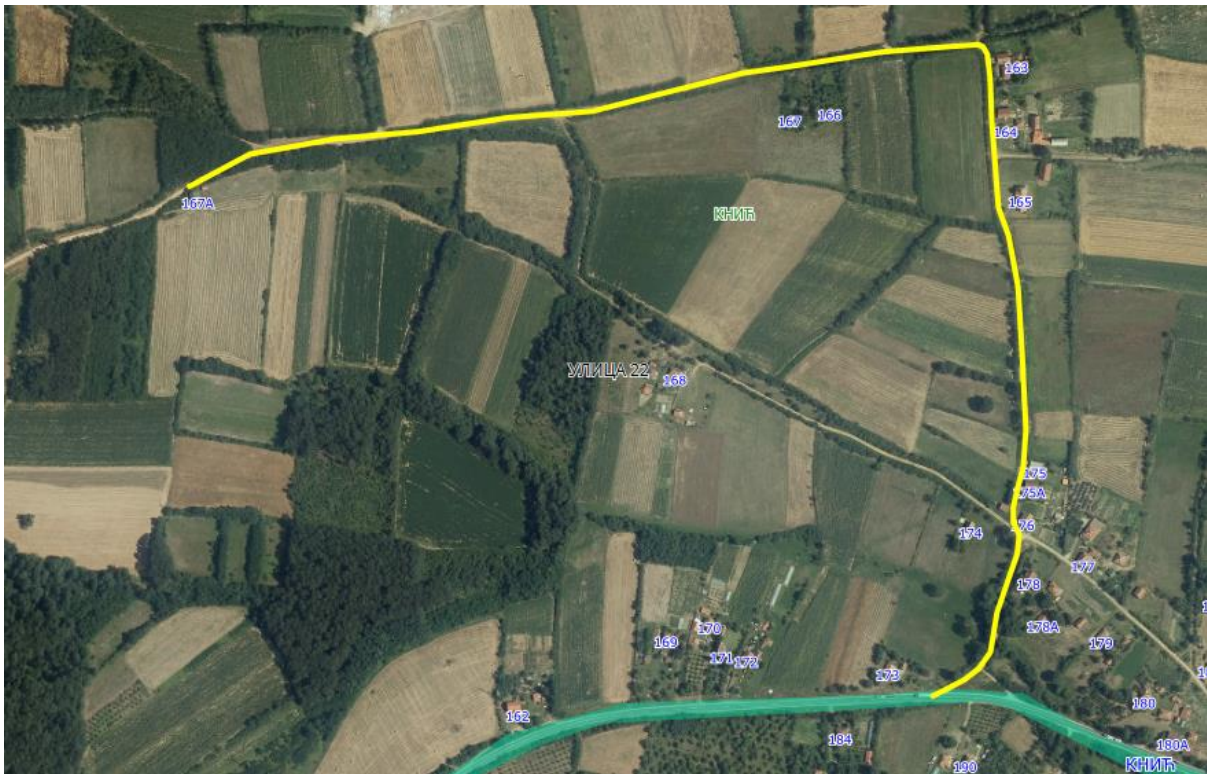

УЛИЦА 22

Опис предложене Улице бр.22: Улица почиње од предложене Улице 2 између кп 2025/3 и кп 2026/1, иде делом дуж кп 2020, кп 1960, кп 222 и кп 356, завршава се између кп 2058/1 и кп 1918, све у КО Кнић.