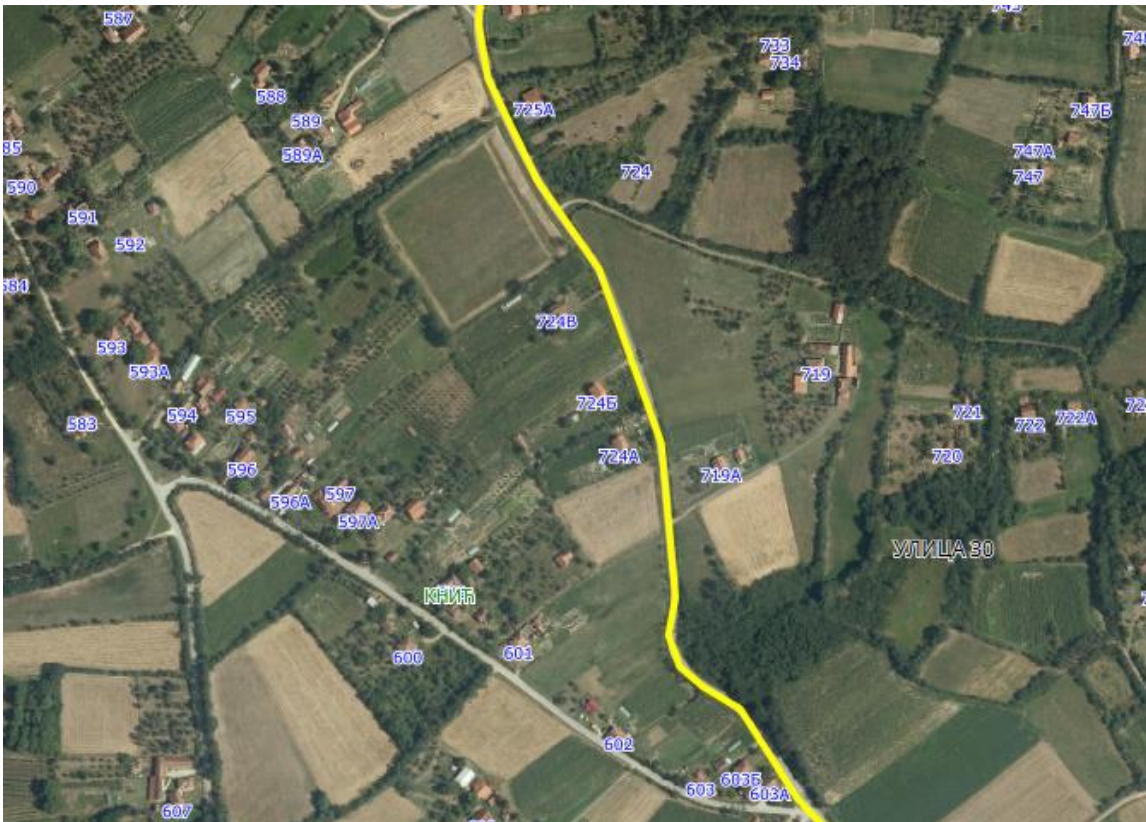

Приказ предложене Улице 30 у крупнијој размери