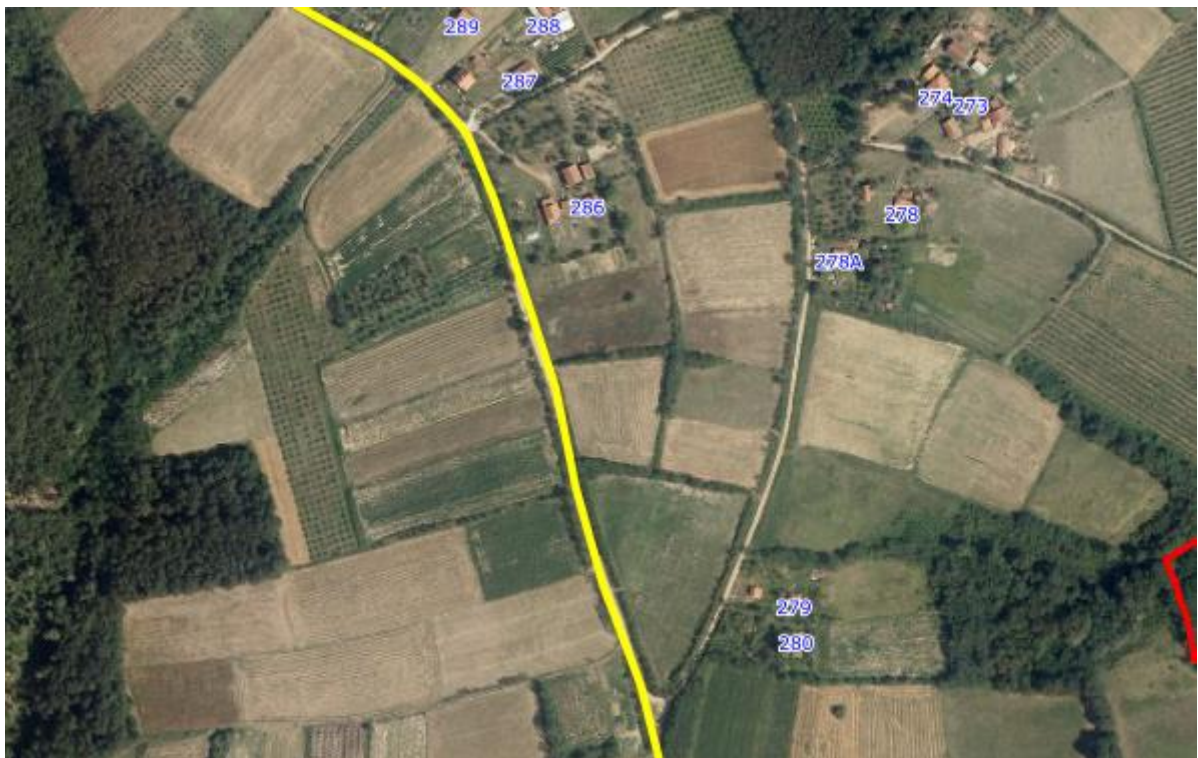

Приказ предложене Улице 7 у крупнијој размери