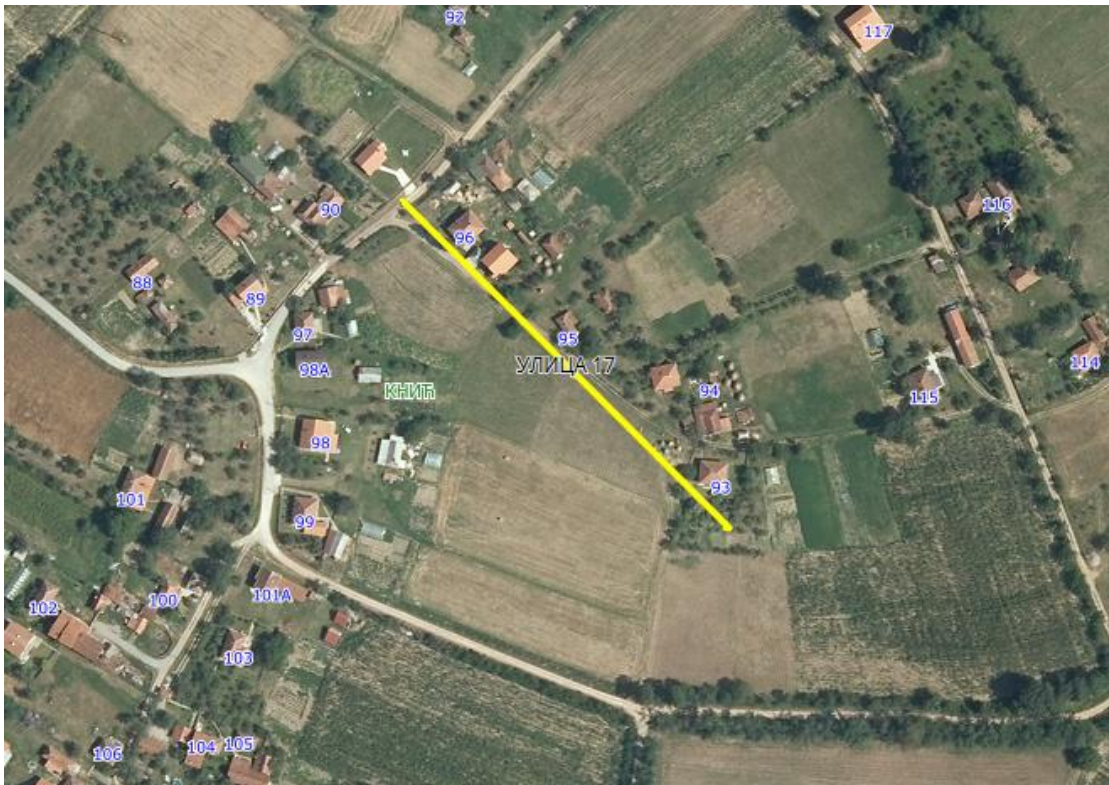

УЛИЦА 17

Опис предложене Улице бр.17: Улица почиње од предложене Улице 13 од кп 2415/1, иде делом дуж кп 3131, кп 3130, кп 3129 и кп 3122, завршава се код кп 3123, све у КО Кнић.