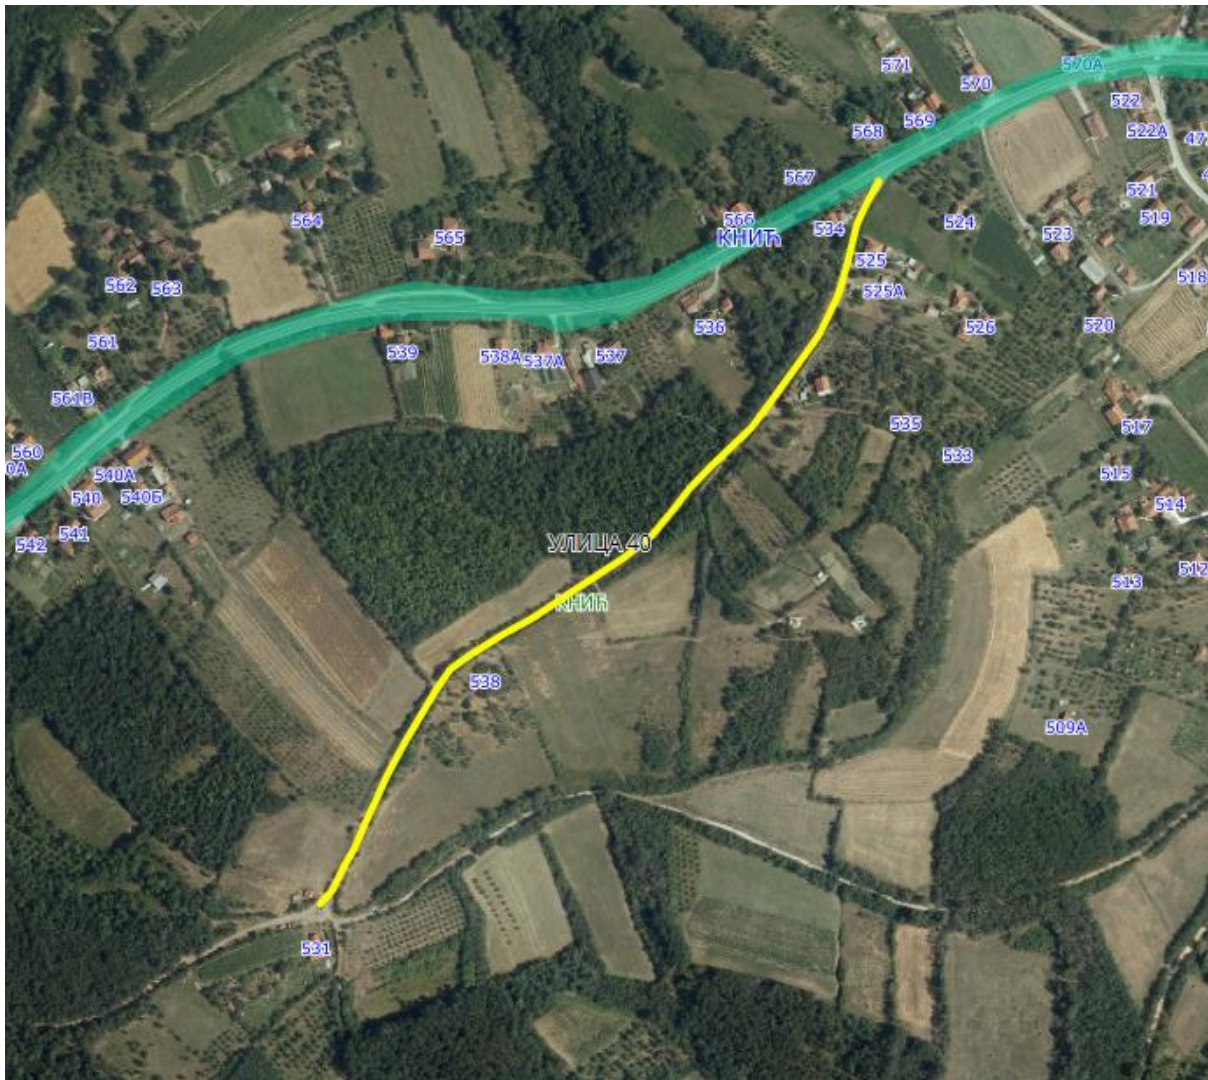

УЛИЦА 40

Опис предложене Улице бр.40: Улица почиње од предложене Улице 3 између кп 1611/3 и кп 1605, иде целом дужином кроз кп 1609, завршава се између кп 3523 и кп 3535, све у КО Кнић.