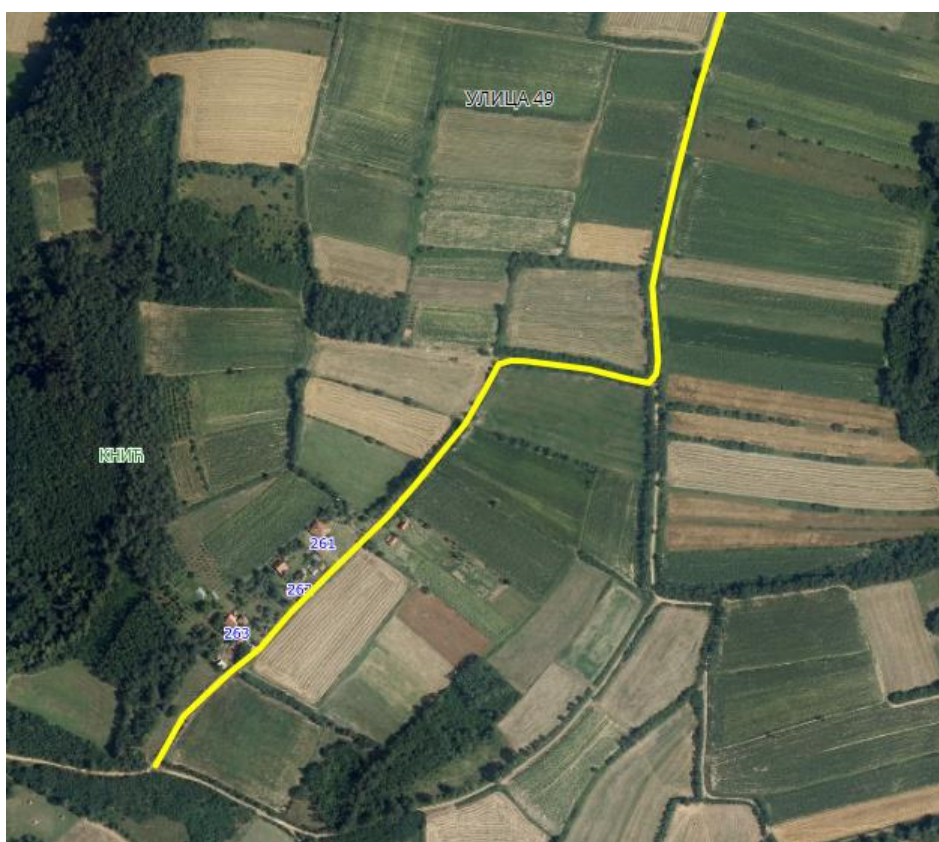

Приказ предложене Улице 49 у крупнијој размери

Опис предложене Улице бр.49: Улица почиње од предложене Улице 1 између кп 2679/1 и кп 2680, иде делом дуж кп 2618, кп 2823 и кп 2822, завршава се између кп 2808 и кп 2834/2, све у КО Кнић.