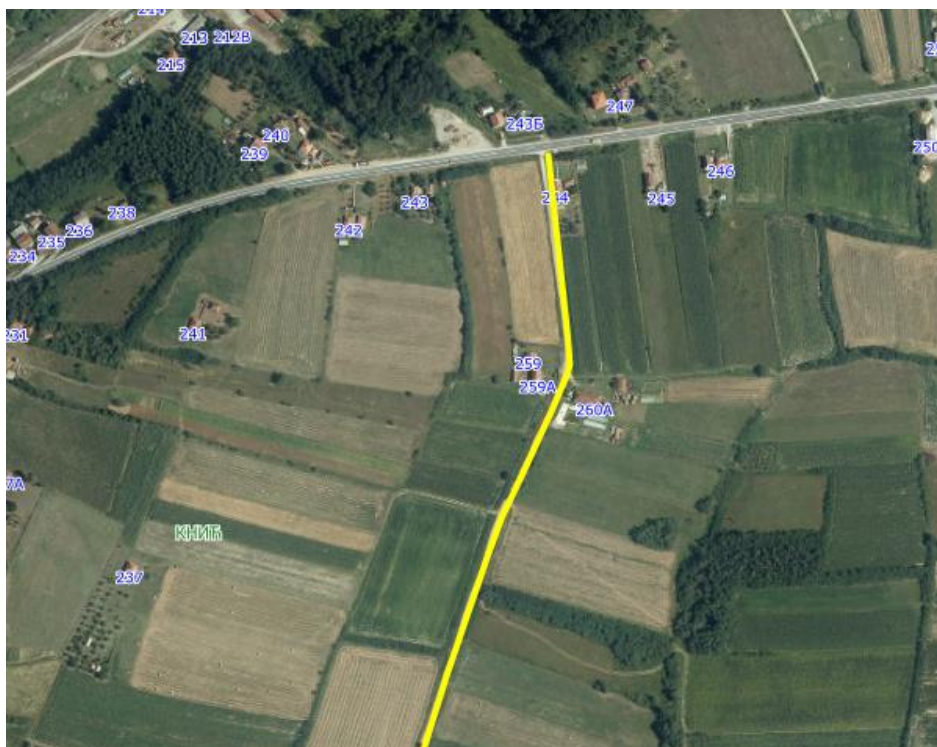

Приказ предложене Улице 49 у крупнијој размери

Опис предложене Улице бр.49: Улица почиње од предложене Улице 1 између кп 2679/1 и кп 2680, иде делом дуж кп 2618, кп 2823 и кп 2822, завршава се између кп 2808 и кп 2834/2, све у КО Кнић.