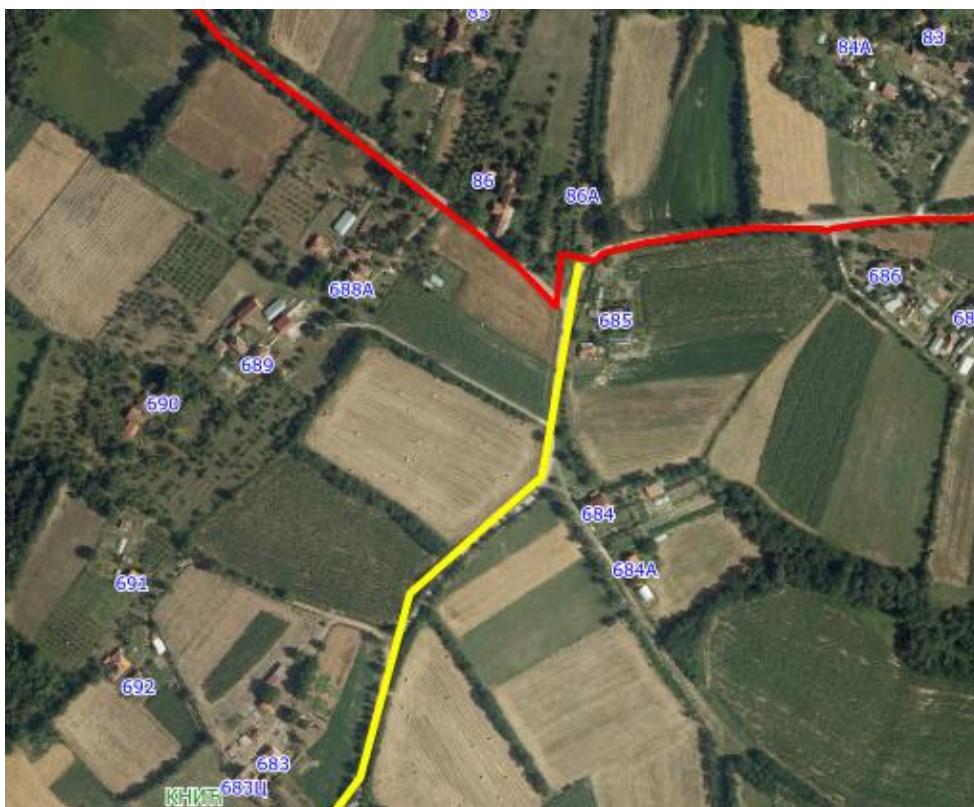

УЛИЦА 18

УЛИЦА 19

Приказ предложене Улице 19 у крупнијој размери

Приказ предложене Улице 19 у крупнијој размери

Опис предложене Улице бр.19: Улица почиње од предложене Улице 20 између кп 2217/1 и кп 2279/5, иде делом дуж кп 1903/1, кп 2105, кп 353 и кп 356, завршава се код кп 357, код границе са суседним насељеним местом Рашковић-општина Кнић, све у КО Кнић.