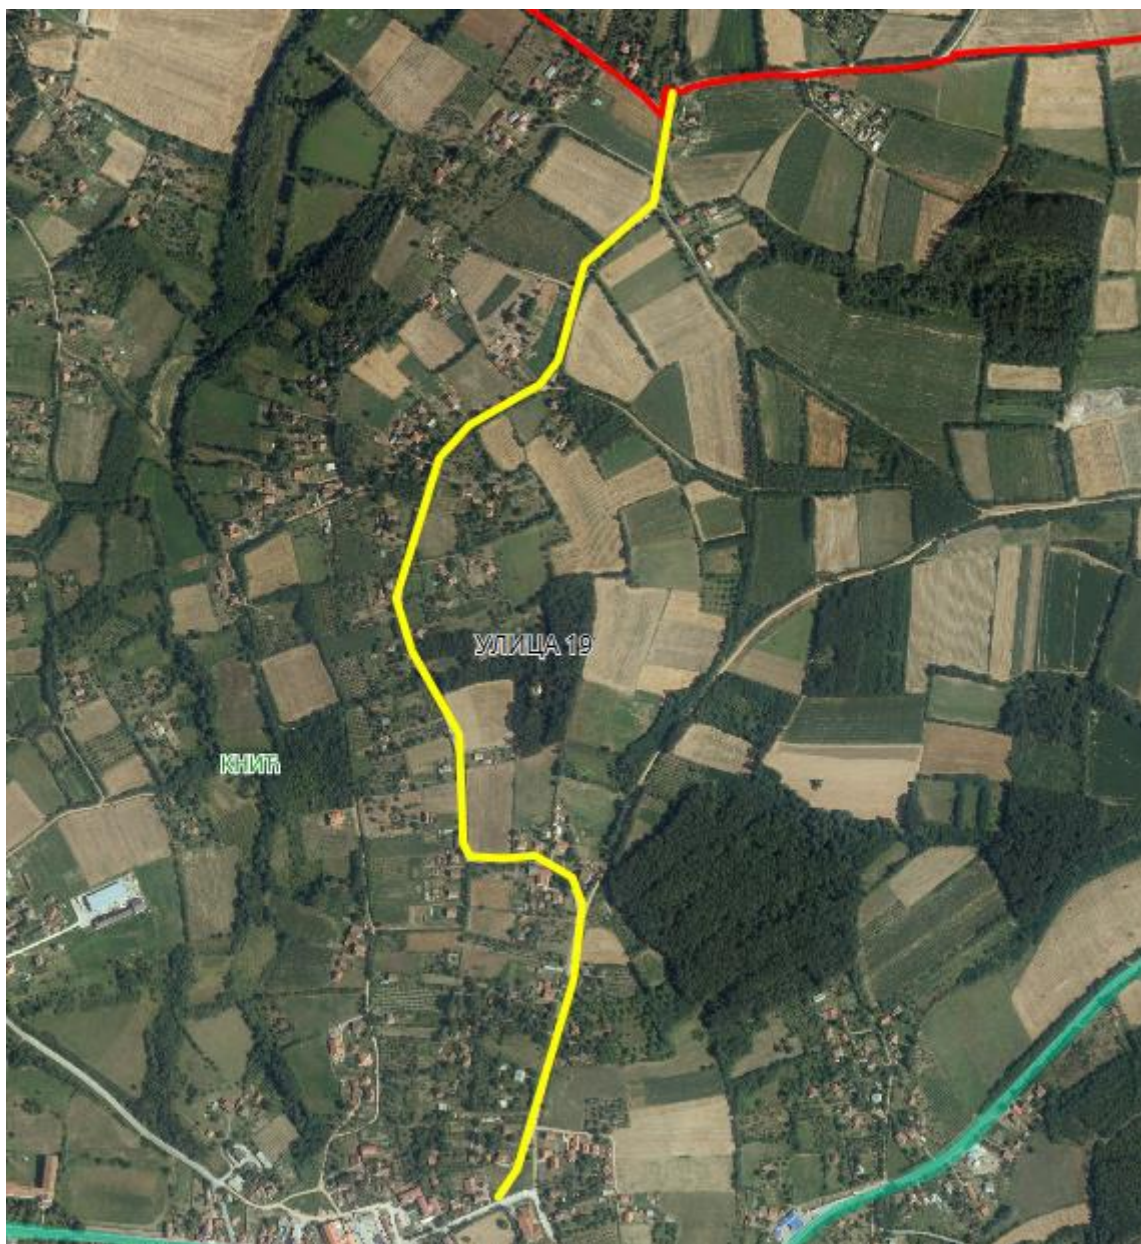

УЛИЦА 18

УЛИЦА 19

Приказ предложене Улице 19 у крупнијој размери

Приказ предложене Улице 19 у крупнијој размери

Опис предложене Улице бр.19: Улица почиње од предложене Улице 20 између кп 2217/1 и кп 2279/5, иде делом дуж кп 1903/1, кп 2105, кп 353 и кп 356, завршава се код кп 357, код границе са суседним насељеним местом Рашковић-општина Кнић, све у КО Кнић.