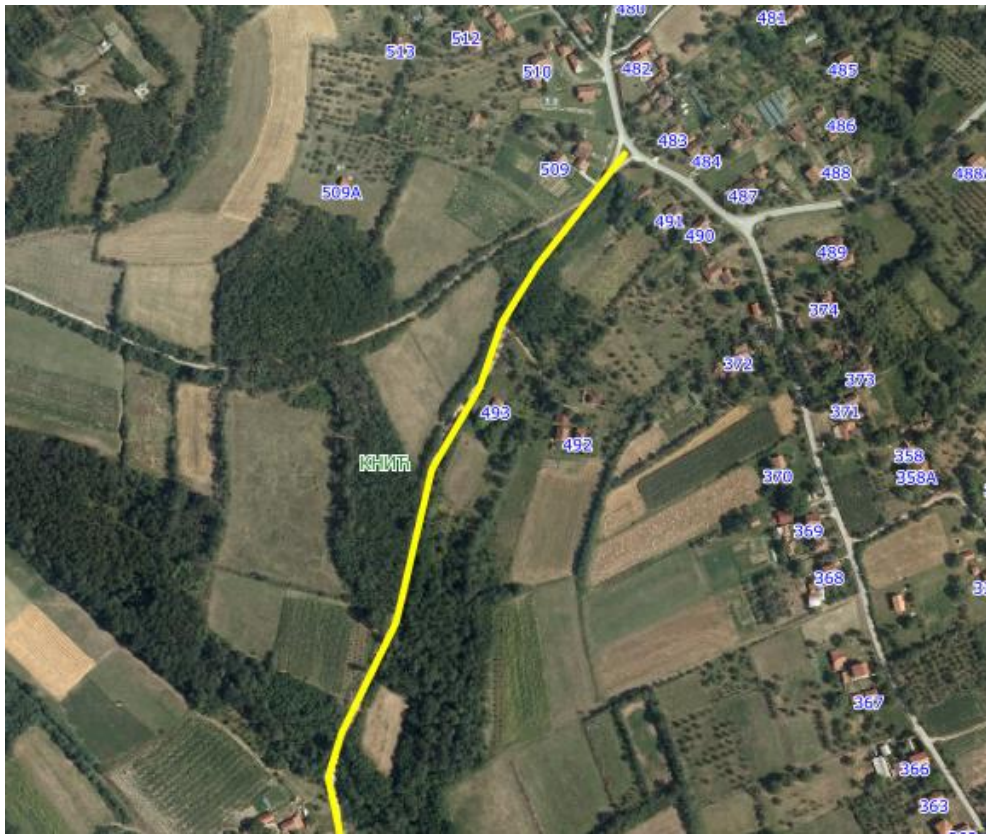

Приказ предложене Улице 11 у крупнијој размери