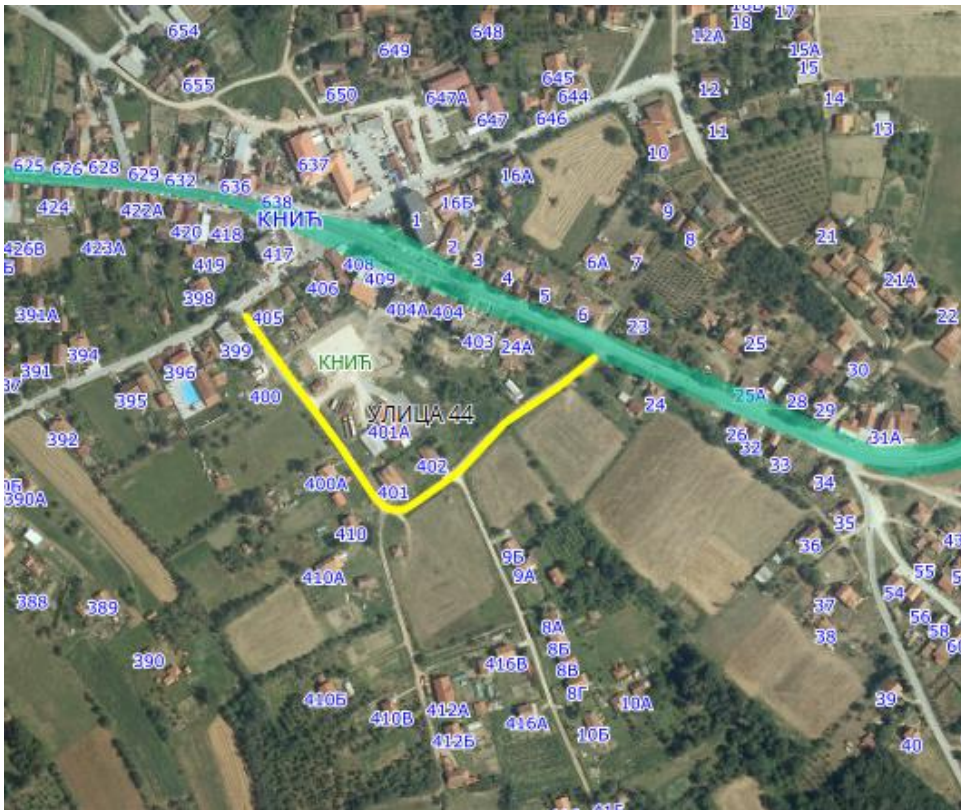

УЛИЦА 44

Опис предложене Улице бр.44: Улица почиње од предложене Улице 2 између кп 36/1 и кп 2191/1, иде целом дужином кроз кп 2186, завршава се између кп 2184/10 и кп 2187/3, све у КО Кнић.