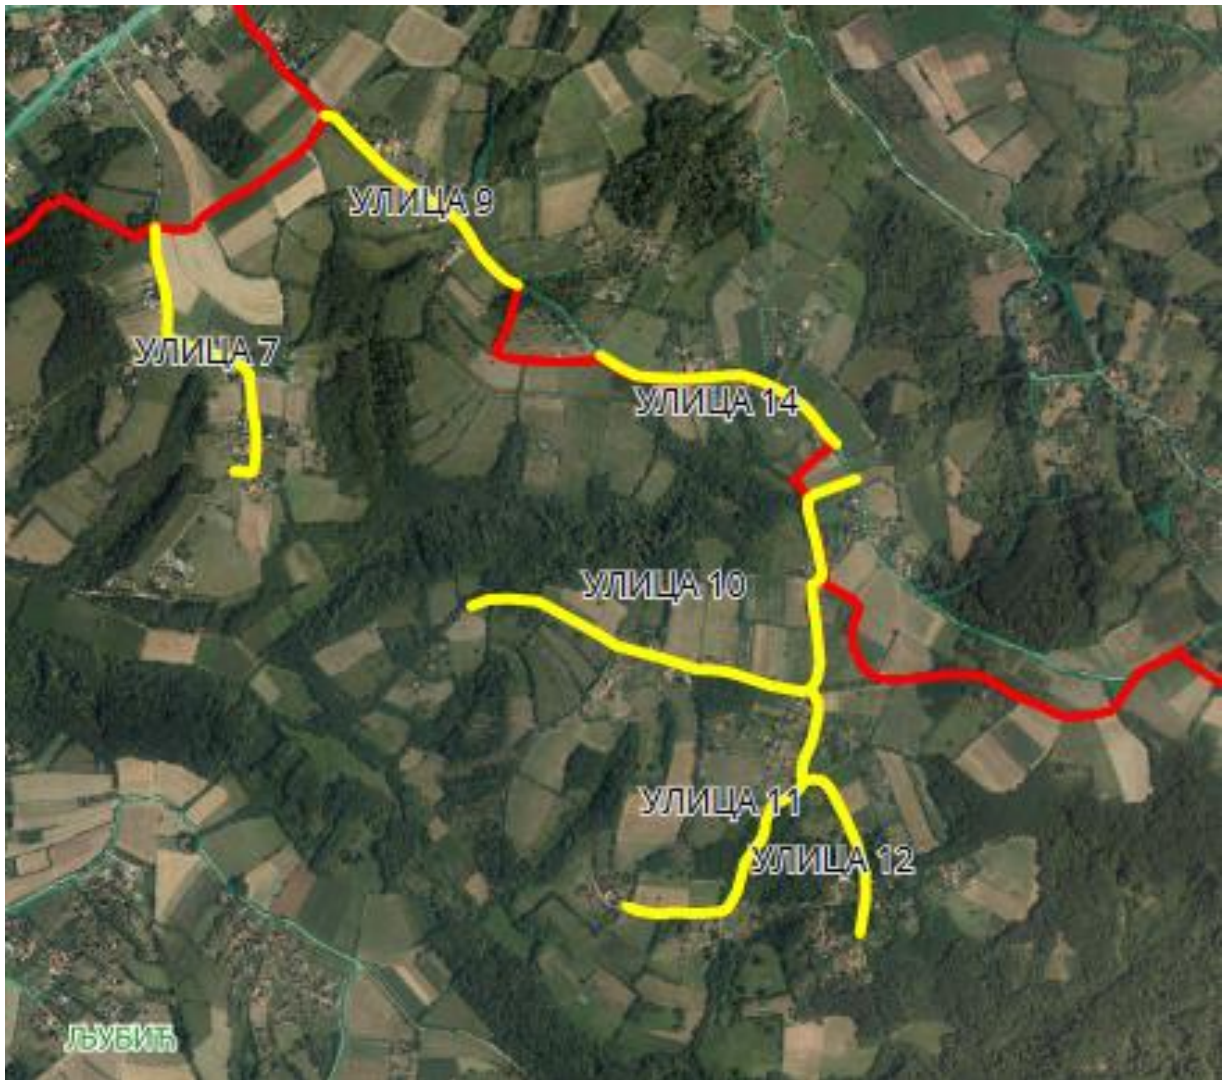

## УЛИЦА 8

Опис предложене Улице бр.8: Улица почиње од предложене Улице 3 између кп 972 и кп 201/3, иде целом дужином кроз кп 445, завршава се између кп 1340 и кп 1343 код границе са суседним насељеним местом Липница-општина Кнић, све у КО Љубић.

## УЛИЦА 13

Опис предложене Улице бр.13: Улица почиње од предложене Улице 3 између кп 887 и кп 904/3, иде делом дуж кп 889 и кп 929/3, пресеца кп 933/4 и завршава се код кп 930/4, све у КО Љубић.

УЛИЦА 7, 9, 10, 11, 12 и 14

## УЛИЦА 7

Опис предложене Улице бр.7: Улица почиње од границе са суседним насељеним местом Вучковица-општина Кнић, између кп 13/2 и кп 23/2, иде делом дуж кп 40 и кп 541, завршава се између кп 495 и кп 530/1, све у КО Љубић.

## УЛИЦА 10

Опис предложене Улице бр.10: Улица почиње од границе са суседним насељеним местом Голочело-општина Кнић, од кп 97, иде делом дуж кп 441, прелази на кп 442, завршава се између кп 119/4 и кп 147/1, све у КО Љубић.