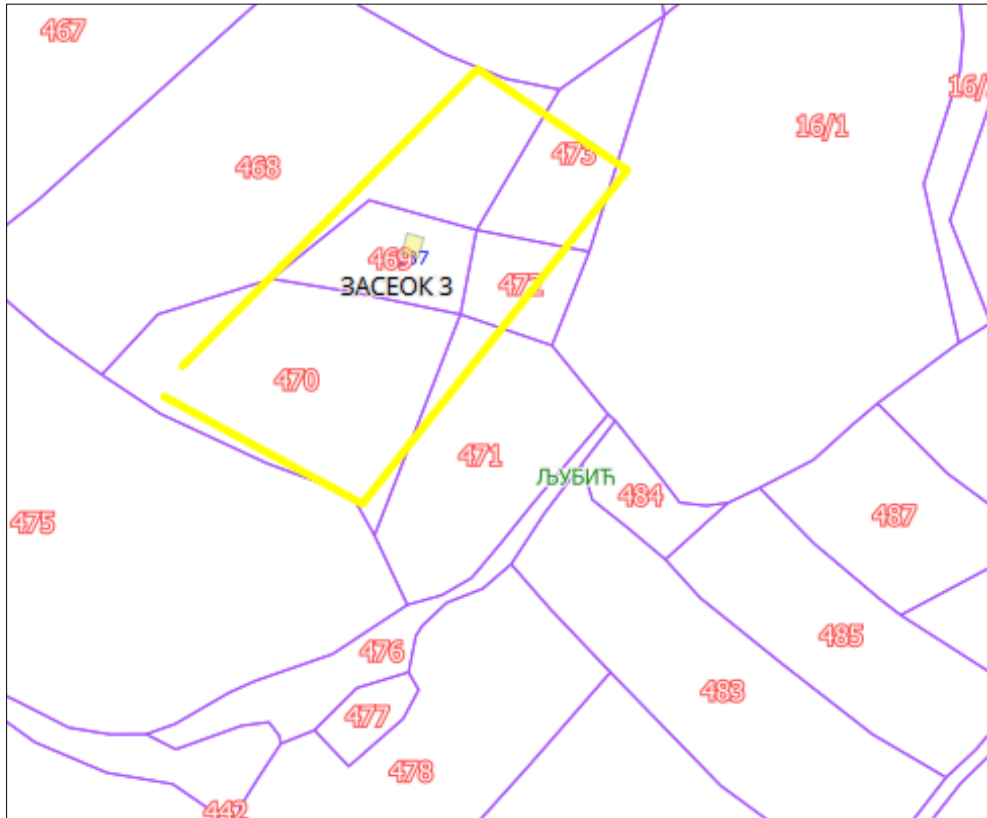

ЗАСЕОК 3

Опис предложеног Засеока бр.3: Засеок 3 се налази на кп 468, кп 469, кп 470, кп 472 и кп 473, све у КО Љубић.