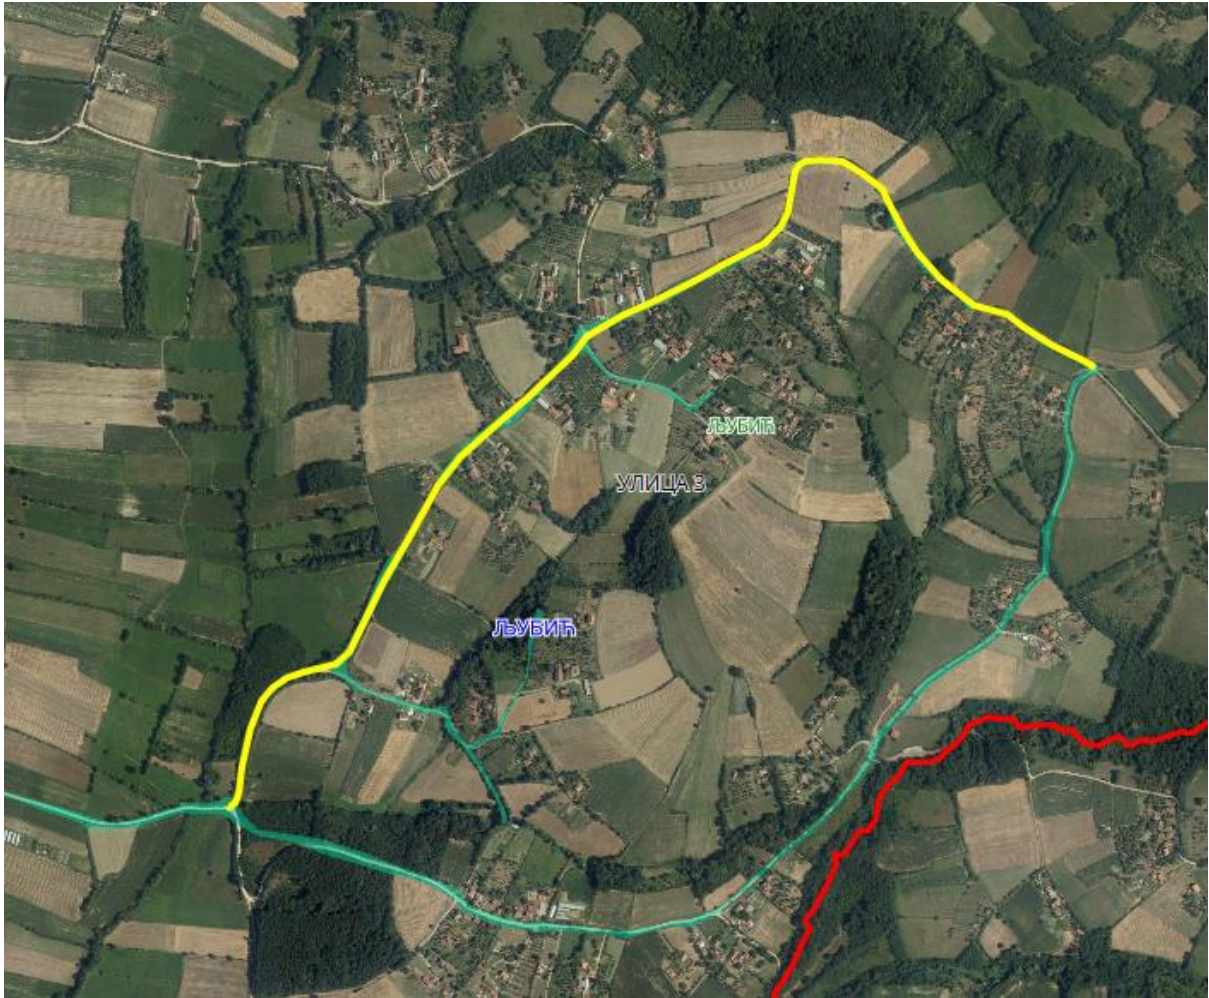

## Приказ предложене Улице 1 у крупнијој размери

Опис предложене Улице бр.1: Улица почиње између кп 639/2 и 625/3 од границе са суседним насељеним местом Вучковица-општина Кнић, иде целом дужином кроз кп 970, завршава се код кп 1373, код границе са суседним насељеним местом Грабовац-општина Кнић, све у КО Љубић.

**Напомена:** Предложена Улица 1 је заједничка са суседним насељеним местима, Вучковица и Грабовац.

**Напомена:** Предложена Улица 1 представља део магистралног пута – 24, IV реда.

## УЛИЦА 2

Приказ предложене Улице 2 у крупнијој размери

Приказ предложене Улице 2 у крупнијој размери

Опис предложене Улице бр.2: Улица почиње од предложене Улице 1 између кп 1186/1 и кп 1182/2, иде делом дуж кп 1179, затим иде дуж кп 972, завршава се између кп 957 и кп 225, све у КО Љубић.

УЛИЦА 3

Приказ предложене Улице 3 у крупнијој размери

Опис предложене Улице бр.3: Улица почиње од предложене Улице 2 између кп 1043 и кп 1056, иде целом дужином кроз кп 445, завршава се између кп 967 и кп 957, све у КО Љубић.