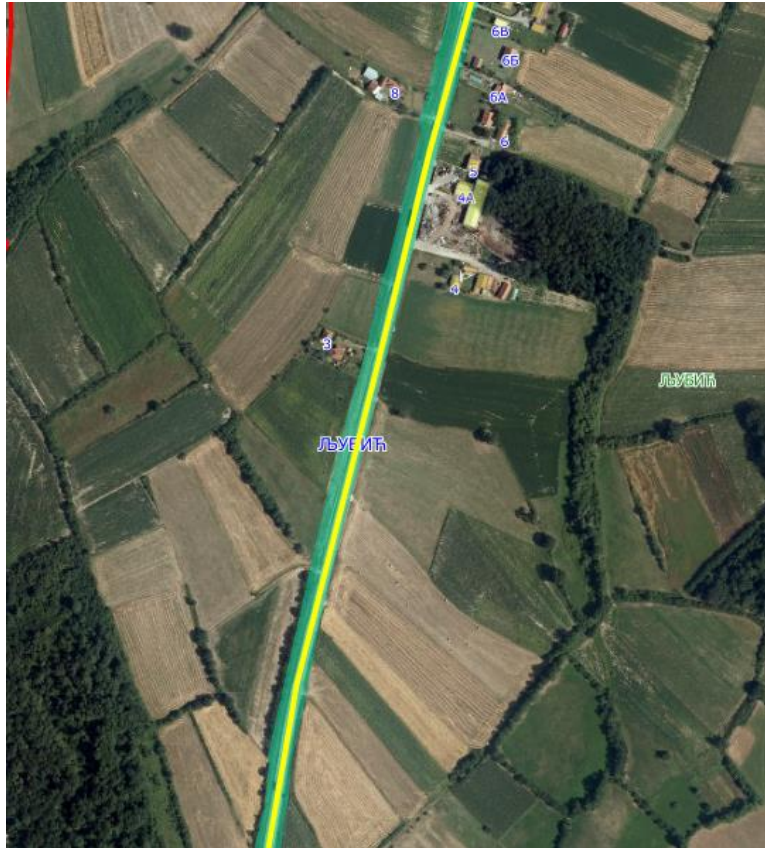

## ПРЕДЛОЗИ ЗА ИМЕНОВАЊЕ УЛИЦА

УЛИЦА 1, 2, 3, 4, 5, 6, 8 и 13

## Приказ предложене Улице 1 у крупнијој размери

Опис предложене Улице бр.1: Улица почиње између кп 639/2 и 625/3 од границе са суседним насељеним местом Вучковица-општина Кнић, иде целом дужином кроз кп 970, завршава се код кп 1373, код границе са суседним насељеним местом Грабовац-општина Кнић, све у КО Љубић.

**Напомена:** Предложена Улица 1 је заједничка са суседним насељеним местима, Вучковица и Грабовац.

**Напомена:** Предложена Улица 1 представља део магистралног пута – 24, IV реда.

## УЛИЦА 7

Опис предложене Улице бр.7: Улица почиње од границе са суседним насељеним местом Вучковица-општина Кнић, између кп 13/2 и кп 23/2, иде делом дуж кп 40 и кп 541, завршава се између кп 495 и кп 530/1, све у КО Љубић.