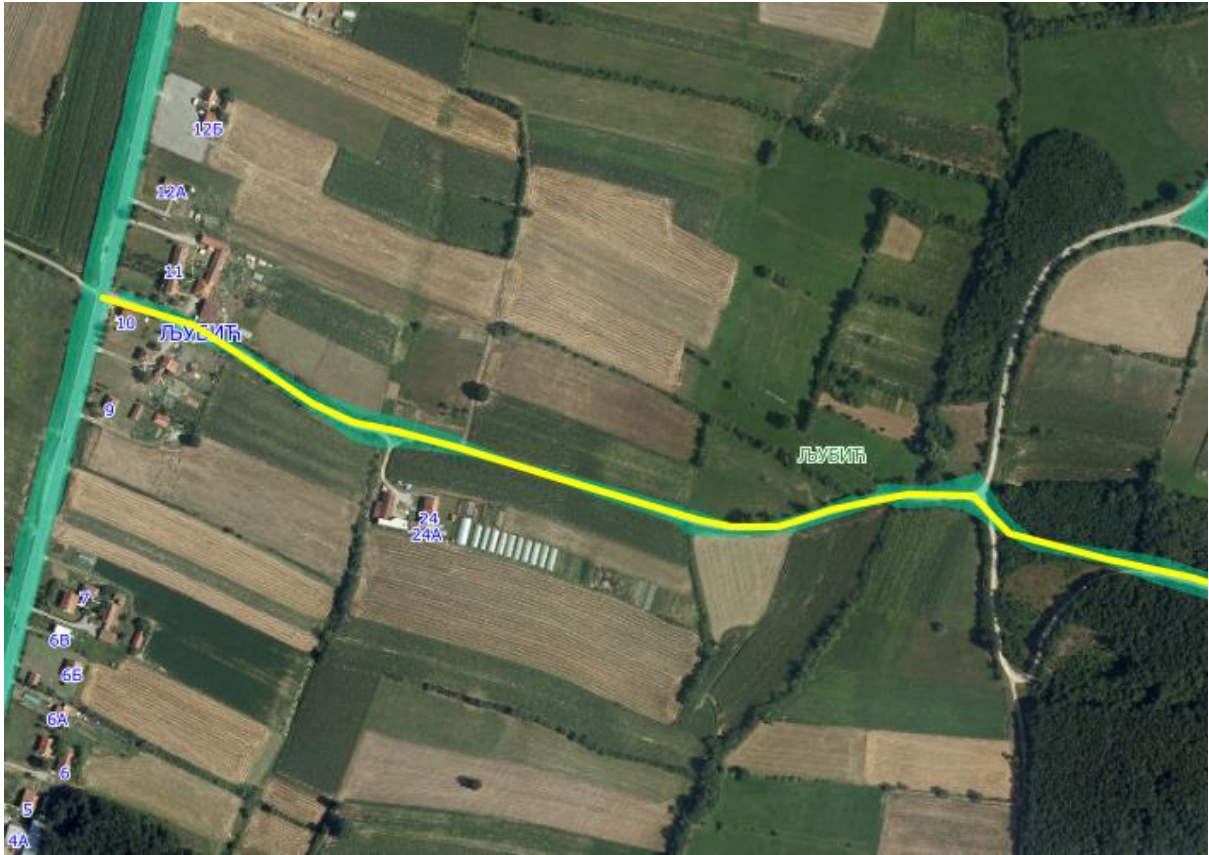

## Приказ предложене Улице 1 у крупнијој размери

Опис предложене Улице бр.1: Улица почиње између кп 639/2 и 625/3 од границе са суседним насељеним местом Вучковица-општина Кнић, иде целом дужином кроз кп 970, завршава се код кп 1373, код границе са суседним насељеним местом Грабовац-општина Кнић, све у КО Љубић.

**Напомена:** Предложена Улица 1 је заједничка са суседним насељеним местима, Вучковица и Грабовац.

**Напомена:** Предложена Улица 1 представља део магистралног пута – 24, IV реда.

## УЛИЦА 2

Приказ предложене Улице 2 у крупнијој размери

Приказ предложене Улице 2 у крупнијој размери

Опис предложене Улице бр.2: Улица почиње од предложене Улице 1 између кп 1186/1 и кп 1182/2, иде делом дуж кп 1179, затим иде дуж кп 972, завршава се између кп 957 и кп 225, све у КО Љубић.

УЛИЦА 3

Приказ предложене Улице 3 у крупнијој размери

Опис предложене Улице бр.3: Улица почиње од предложене Улице 2 између кп 1043 и кп 1056, иде целом дужином кроз кп 445, завршава се између кп 967 и кп 957, све у КО Љубић.