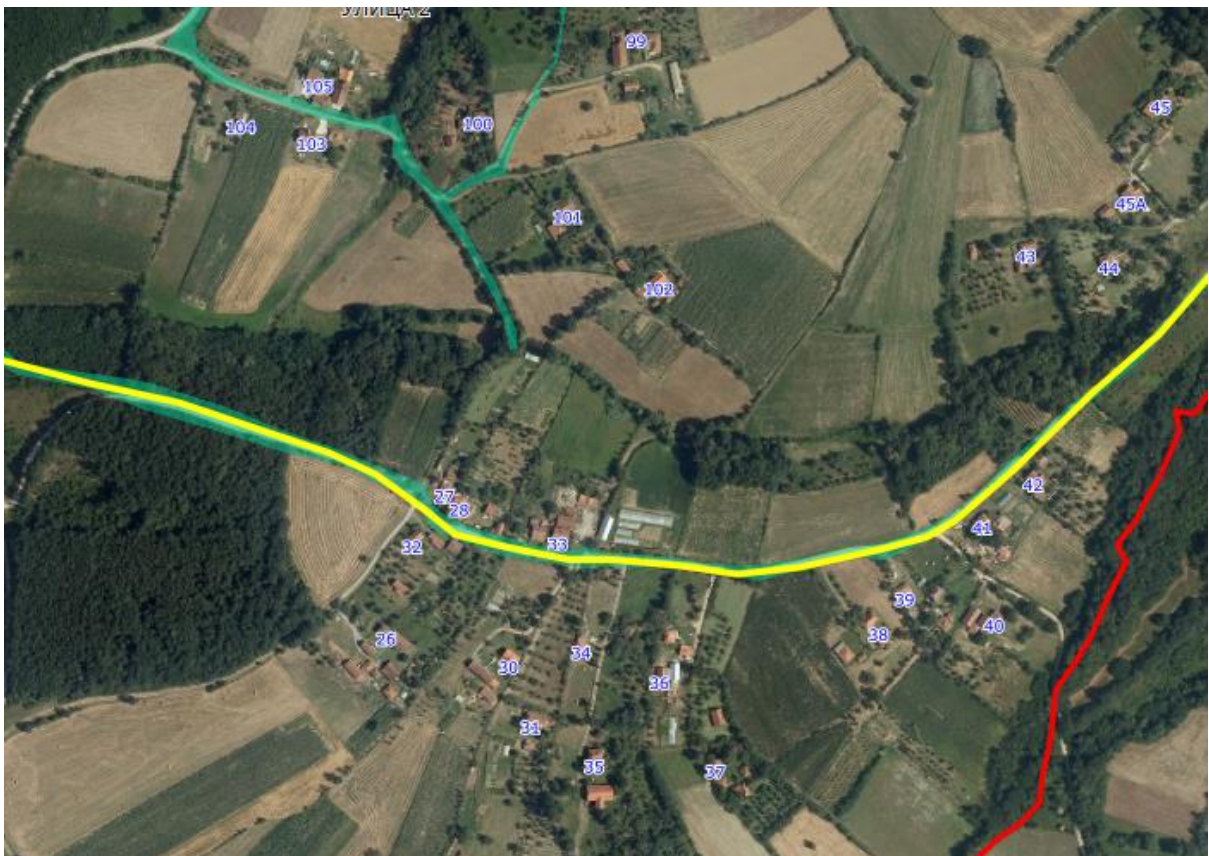

## Приказ предложене Улице 1 у крупнијој размери

Опис предложене Улице бр.1: Улица почиње између кп 639/2 и 625/3 од границе са суседним насељеним местом Вучковица-општина Кнић, иде целом дужином кроз кп 970, завршава се код кп 1373, код границе са суседним насељеним местом Грабовац-општина Кнић, све у КО Љубић.

**Напомена:** Предложена Улица 1 је заједничка са суседним насељеним местима, Вучковица и Грабовац.

**Напомена:** Предложена Улица 1 представља део магистралног пута – 24, IV реда.

## УЛИЦА 2

Приказ предложене Улице 2 у крупнијој размери

Приказ предложене Улице 2 у крупнијој размери

Опис предложене Улице бр.2: Улица почиње од предложене Улице 1 између кп 1186/1 и кп 1182/2, иде делом дуж кп 1179, затим иде дуж кп 972, завршава се између кп 957 и кп 225, све у КО Љубић.

УЛИЦА 3

Приказ предложене Улице 3 у крупнијој размери

Опис предложене Улице бр.3: Улица почиње од предложене Улице 2 између кп 1043 и кп 1056, иде целом дужином кроз кп 445, завршава се између кп 967 и кп 957, све у КО Љубић.