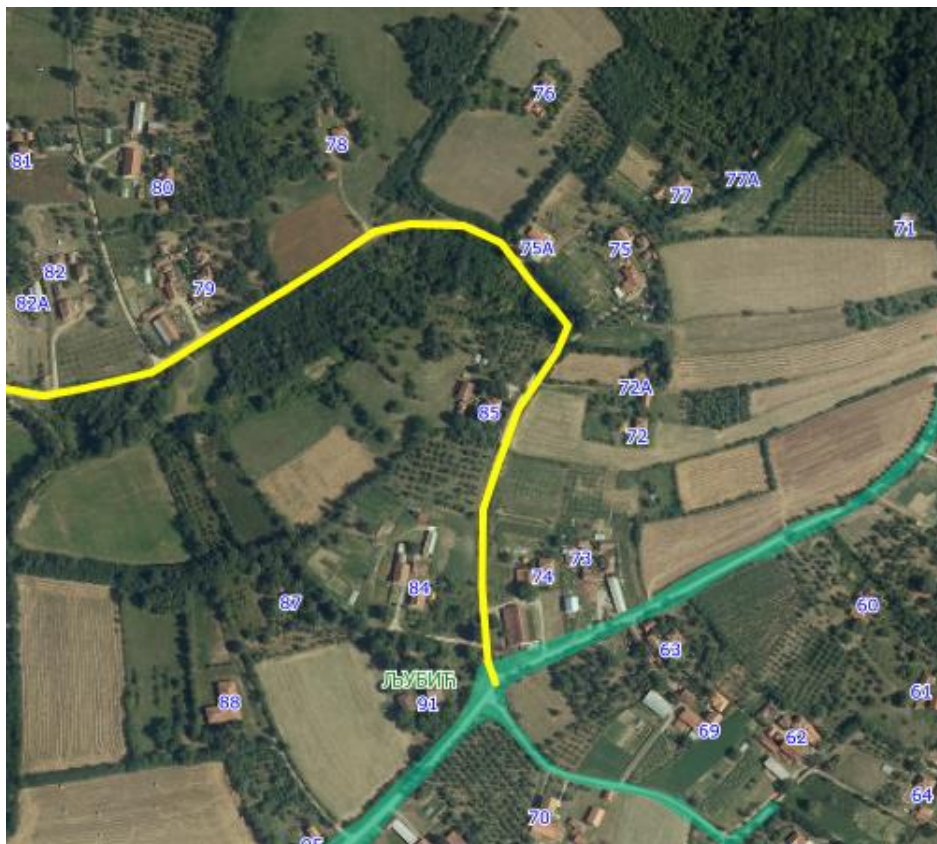

УЛИЦА 3

Приказ предложене Улице 3 у крупнијој размери

Опис предложене Улице бр.3: Улица почиње од предложене Улице 2 између кп 1043 и кп 1056, иде целом дужином кроз кп 445, завршава се између кп 967 и кп 957, све у КО Љубић.

# УЛИЦА 4

Приказ предложене Улице 4 са катастарским парцелама

Опис предложене Улице бр.4: Улица почиње од предложене Улице 3 између кп 1054/2 и кп 865/3, иде целом дужином кроз кп 1061, завршава се између кп 1068/2 и кп 1075/2, све у КО Љубић.

## УЛИЦА 5

Приказ предложене Улице 5 у крупнијој размери

Опис предложене Улице бр.5: Улица почиње од предложене Улице 1 између кп 640 и кп 638/1, иде делом дуж кп 765 затим прелази на кп 969, завршава се између кп 853 и кп 854, све у КО Љубић.