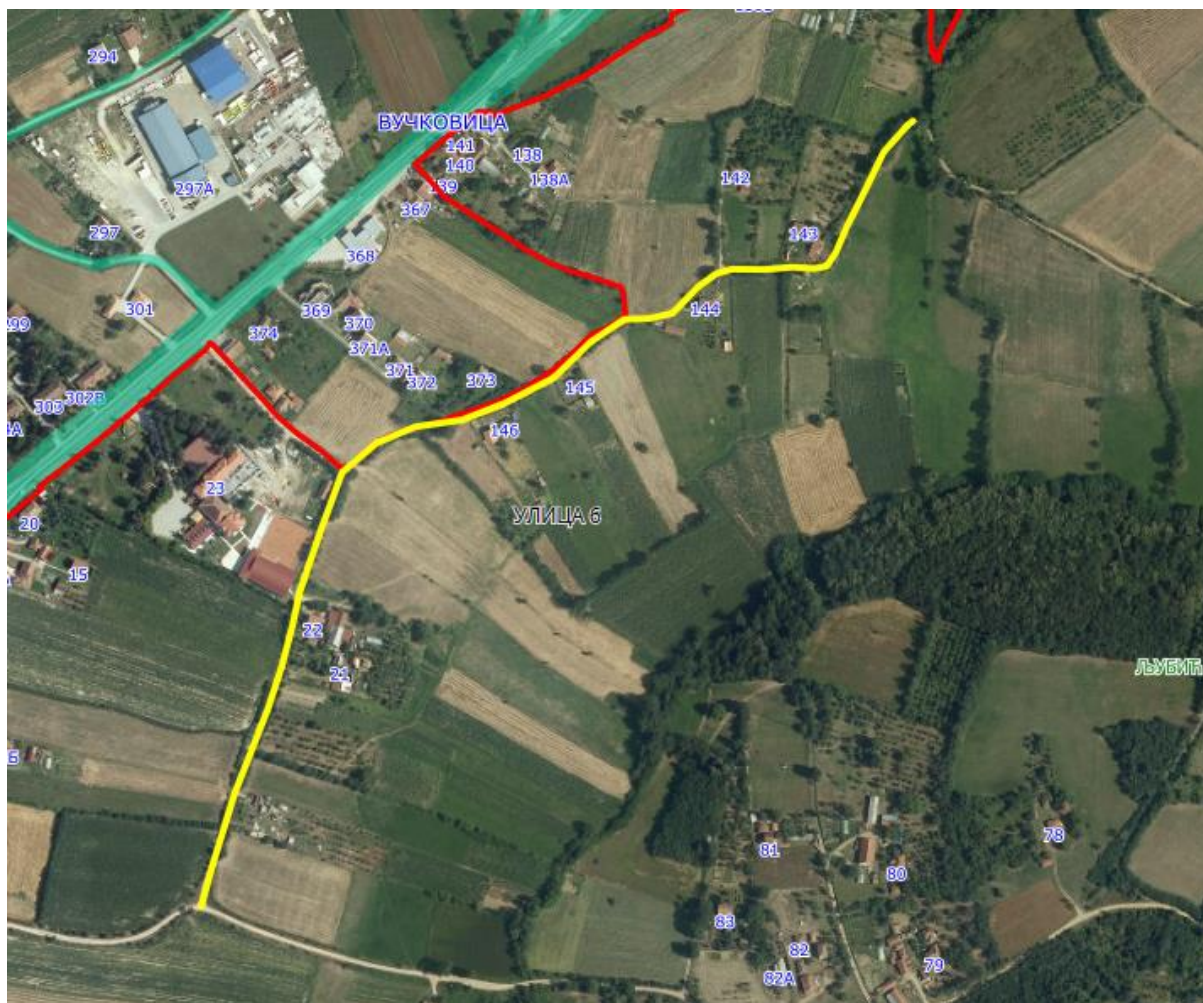

УЛИЦА 6

Опис предложене Улице бр.6: Улица почиње од предложене Улице 5 између кп 638/2 и кп 637, иде целом дужином кроз кп 442, завршава се између кп 463 и кп 604, све у КО Љубић.