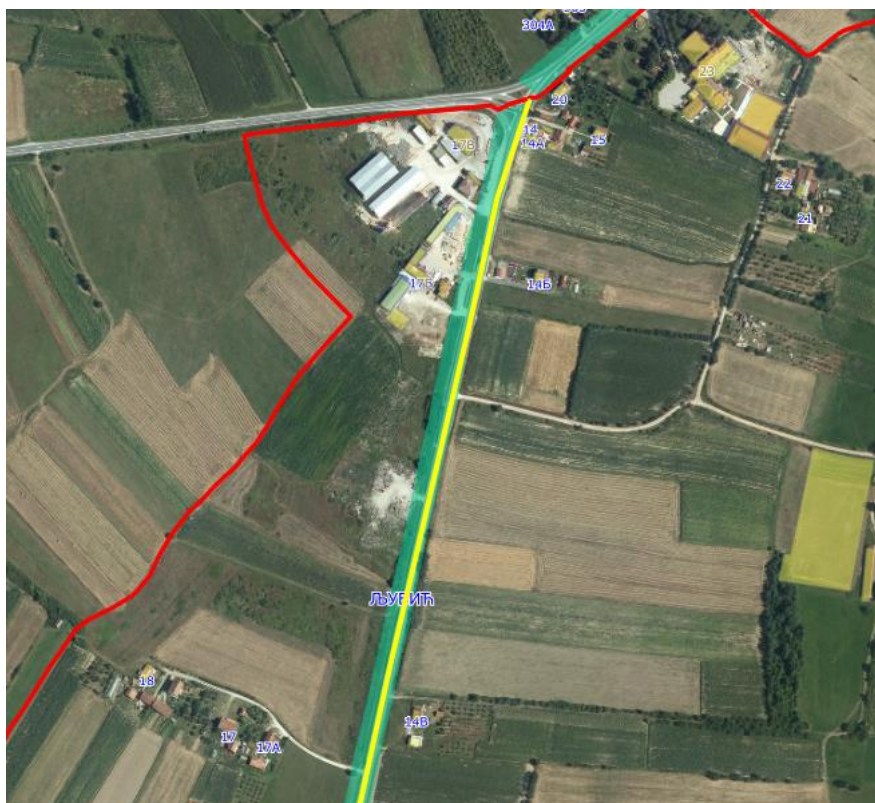

## ПРЕДЛОЗИ ЗА ИМЕНОВАЊЕ УЛИЦА

УЛИЦА 1, 2, 3, 4, 5, 6, 8 и 13

# УЛИЦА 1

Приказ предложене Улице 1 у крупнијој размери

## Приказ предложене Улице 1 у крупнијој размери

Опис предложене Улице бр.1: Улица почиње између кп 639/2 и 625/3 од границе са суседним насељеним местом Вучковица-општина Кнић, иде целом дужином кроз кп 970, завршава се код кп 1373, код границе са суседним насељеним местом Грабовац-општина Кнић, све у КО Љубић.

**Напомена:** Предложена Улица 1 је заједничка са суседним насељеним местима, Вучковица и Грабовац.

**Напомена:** Предложена Улица 1 представља део магистралног пута – 24, IV реда.