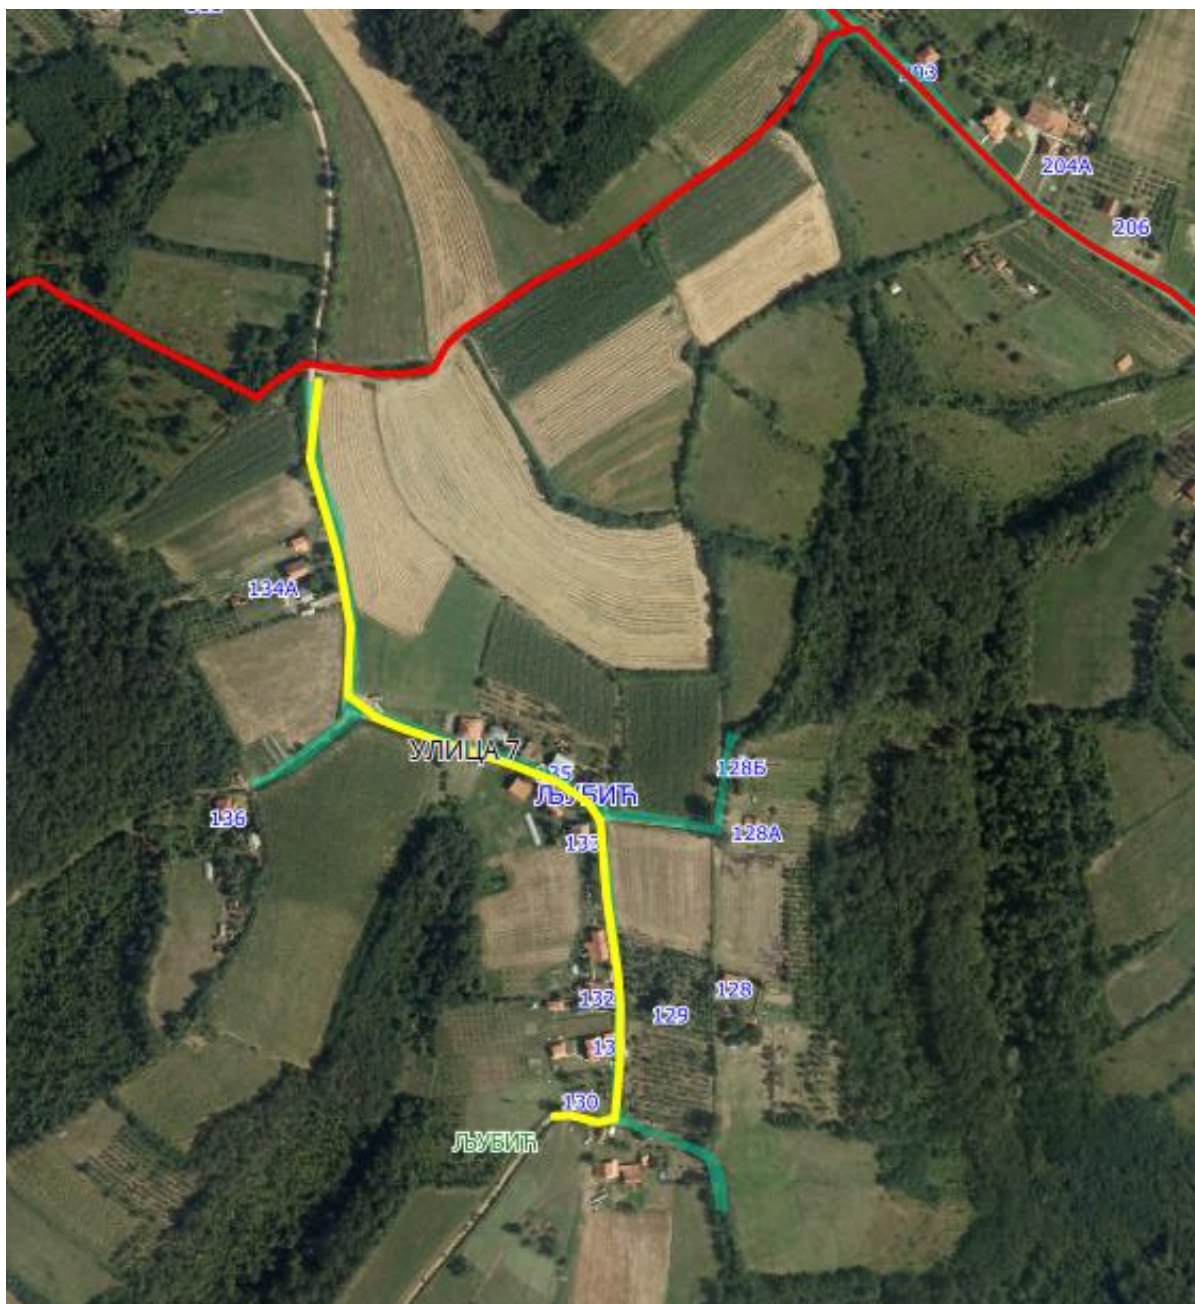

## УЛИЦА 8

Опис предложене Улице бр.8: Улица почиње од предложене Улице 3 између кп 972 и кп 201/3, иде целом дужином кроз кп 445, завршава се између кп 1340 и кп 1343 код границе са суседним насељеним местом Липница-општина Кнић, све у КО Љубић.

## УЛИЦА 13

Опис предложене Улице бр.13: Улица почиње од предложене Улице 3 између кп 887 и кп 904/3, иде делом дуж кп 889 и кп 929/3, пресеца кп 933/4 и завршава се код кп 930/4, све у КО Љубић.

УЛИЦА 7, 9, 10, 11, 12 и 14

## УЛИЦА 7

Опис предложене Улице бр.7: Улица почиње од границе са суседним насељеним местом Вучковица-општина Кнић, између кп 13/2 и кп 23/2, иде делом дуж кп 40 и кп 541, завршава се између кп 495 и кп 530/1, све у КО Љубић.

**Напомена:** Предложена Улица 7 је заједничка се суседним насељеним местом, Вучковица.