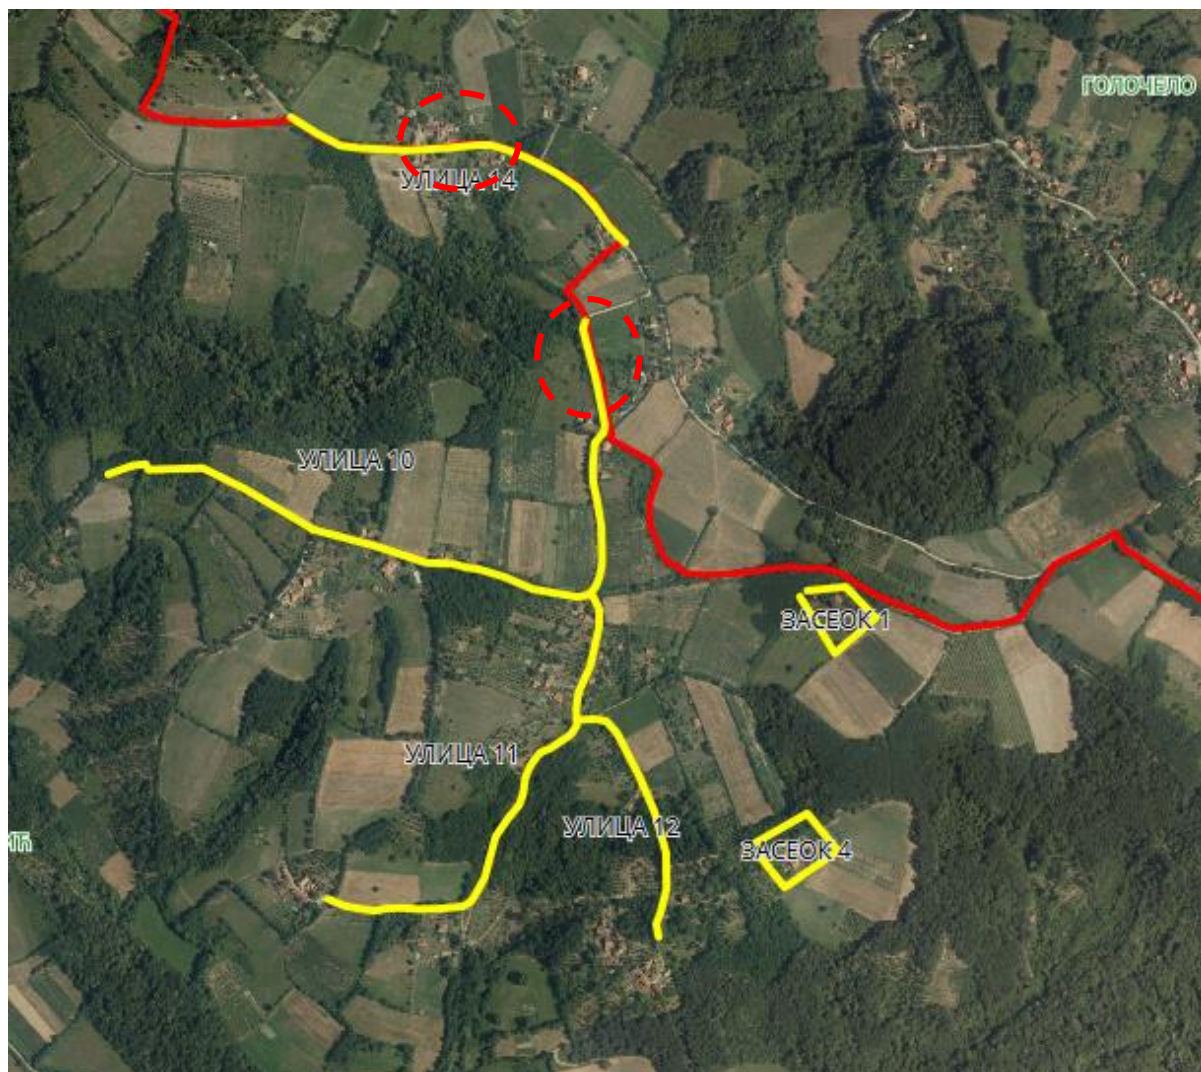

Приказ насељеног места Љубић са предложеним и заједничким улицама по деловима у крупнијој размери