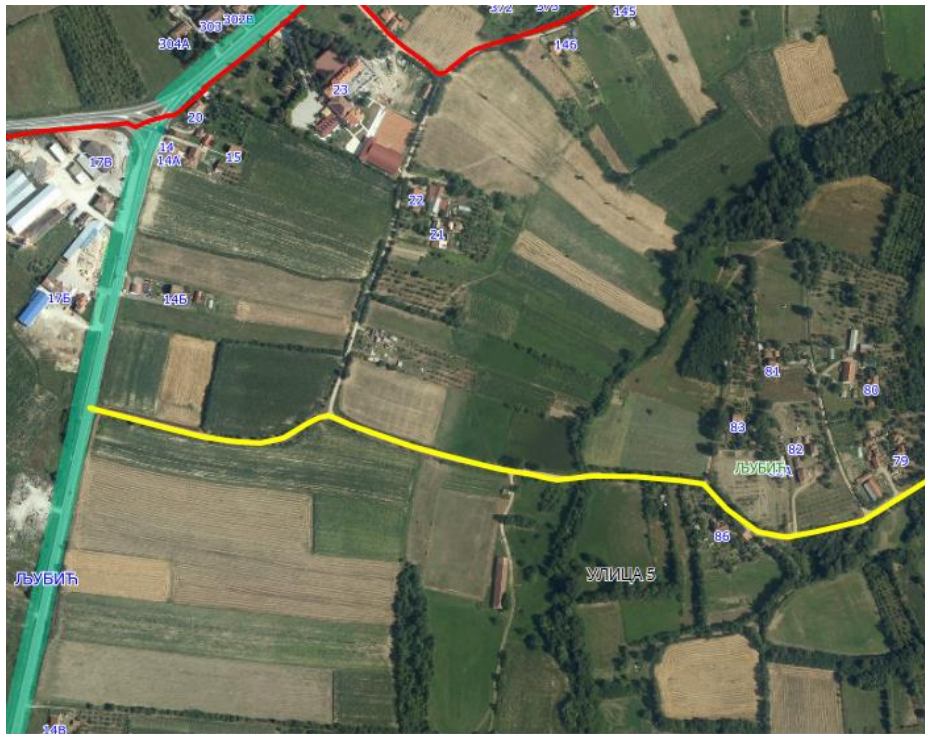

УЛИЦА 3

Приказ предложене Улице 3 у крупнијој размери

Опис предложене Улице бр.3: Улица почиње од предложене Улице 2 између кп 1043 и кп 1056, иде целом дужином кроз кп 445, завршава се између кп 967 и кп 957, све у КО Љубић.

# УЛИЦА 4

Приказ предложене Улице 4 са катастарским парцелама

Опис предложене Улице бр.4: Улица почиње од предложене Улице 3 између кп 1054/2 и кп 865/3, иде целом дужином кроз кп 1061, завршава се између кп 1068/2 и кп 1075/2, све у КО Љубић.

## УЛИЦА 5

Приказ предложене Улице 5 у крупнијој размери

Опис предложене Улице бр.5: Улица почиње од предложене Улице 1 између кп 640 и кп 638/1, иде делом дуж кп 765 затим прелази на кп 969, завршава се између кп 853 и кп 854, све у КО Љубић.

## УЛИЦА 8

Опис предложене Улице бр.8: Улица почиње од предложене Улице 3 између кп 972 и кп 201/3, иде целом дужином кроз кп 445, завршава се између кп 1340 и кп 1343 код границе са суседним насељеним местом Липница-општина Кнић, све у КО Љубић.