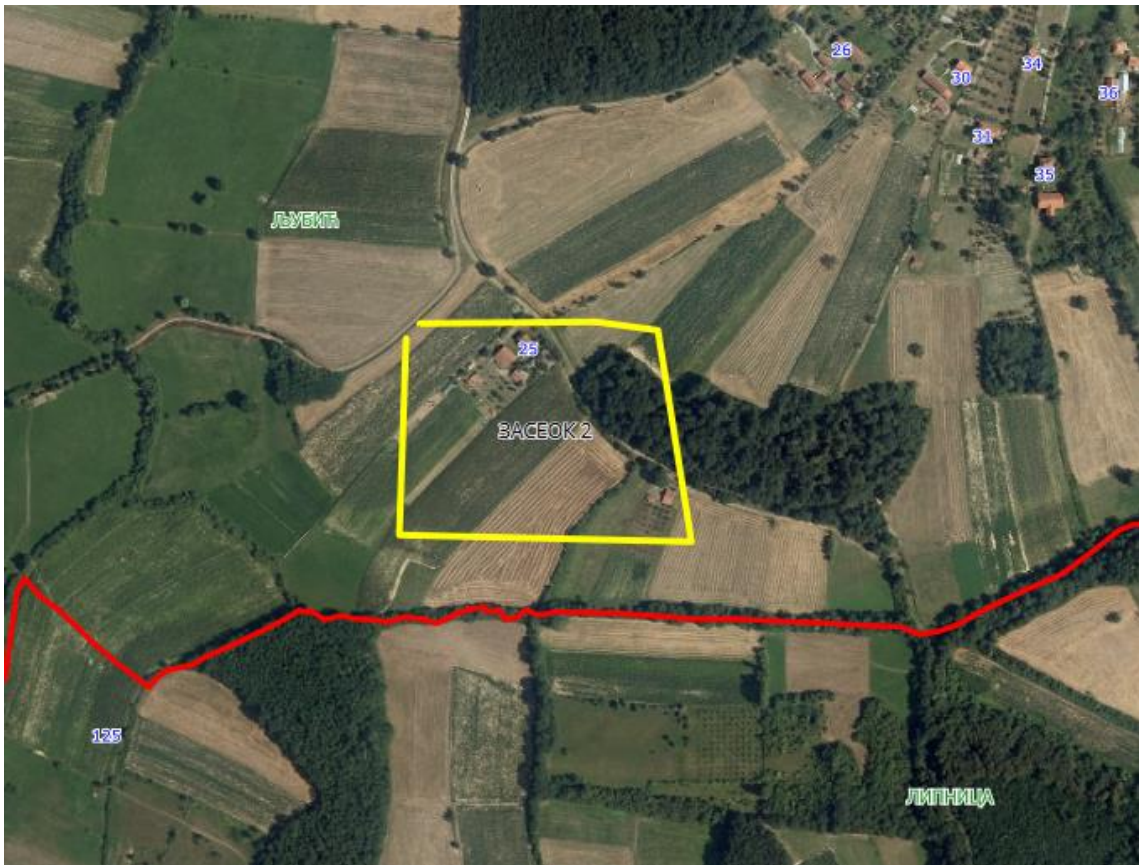

### ЗАСЕОК 1, 2, 3 и 4

## ЗАСЕОК 1

Опис предложеног Засеока бр.1: Засеок 1 се налази на кп 321/1 и кп 321/2, све у КО Љубињ.

## ЗАСЕОК 2

Опис предложеног Засеока бр.2: Засеок 2 се налази на кп 1263/3, кп 1264, кп 1263/1 и кп 1263/5, све у КО Љубић.