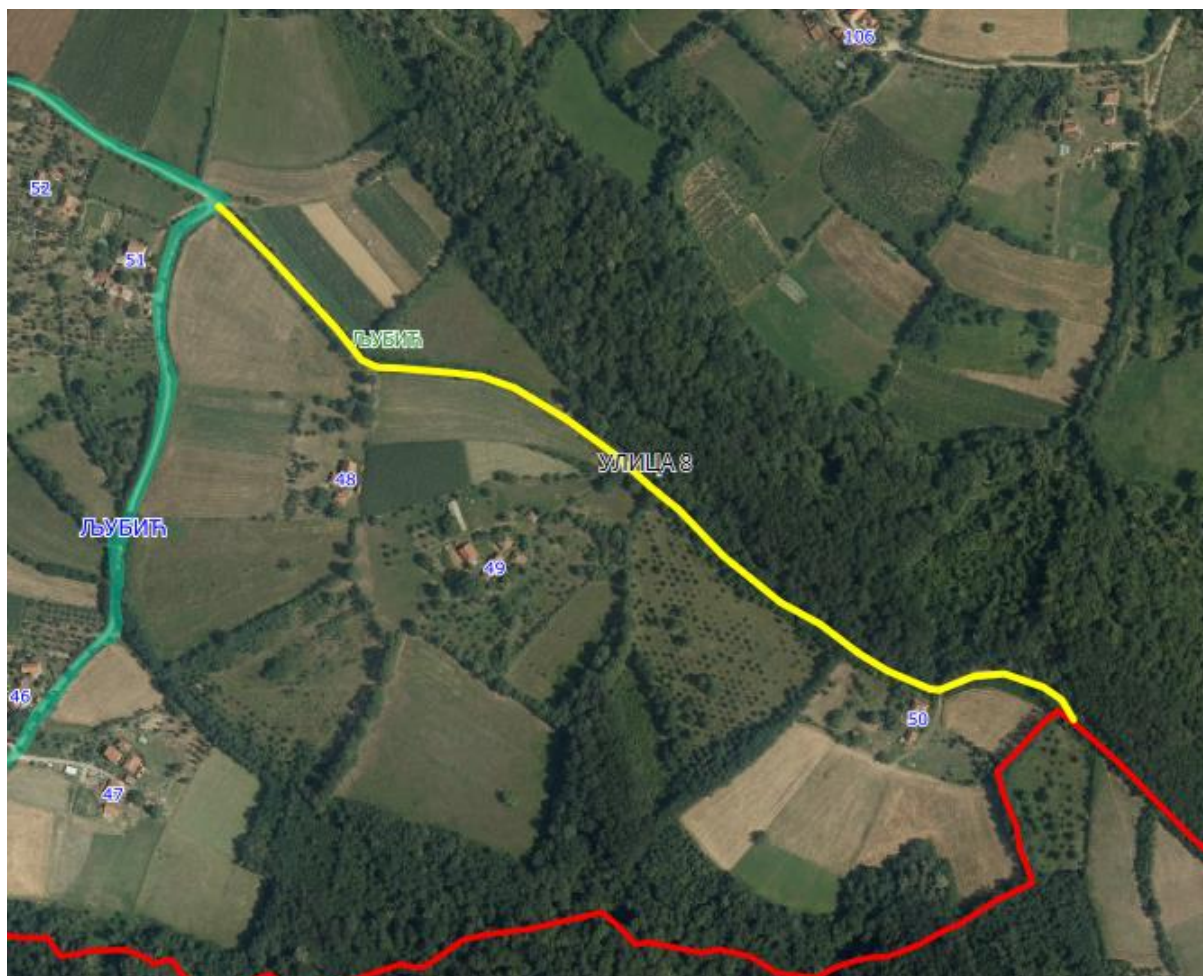

## УЛИЦА 5

Приказ предложене Улице 5 у крупнијој размери

Опис предложене Улице бр.5: Улица почиње од предложене Улице 1 између кп 640 и кп 638/1, иде делом дуж кп 765 затим прелази на кп 969, завршава се између кп 853 и кп 854, све у КО Љубић.

## УЛИЦА 8

Опис предложене Улице бр.8: Улица почиње од предложене Улице 3 између кп 972 и кп 201/3, иде целом дужином кроз кп 445, завршава се између кп 1340 и кп 1343 код границе са суседним насељеним местом Липница-општина Кнић, све у КО Љубић.