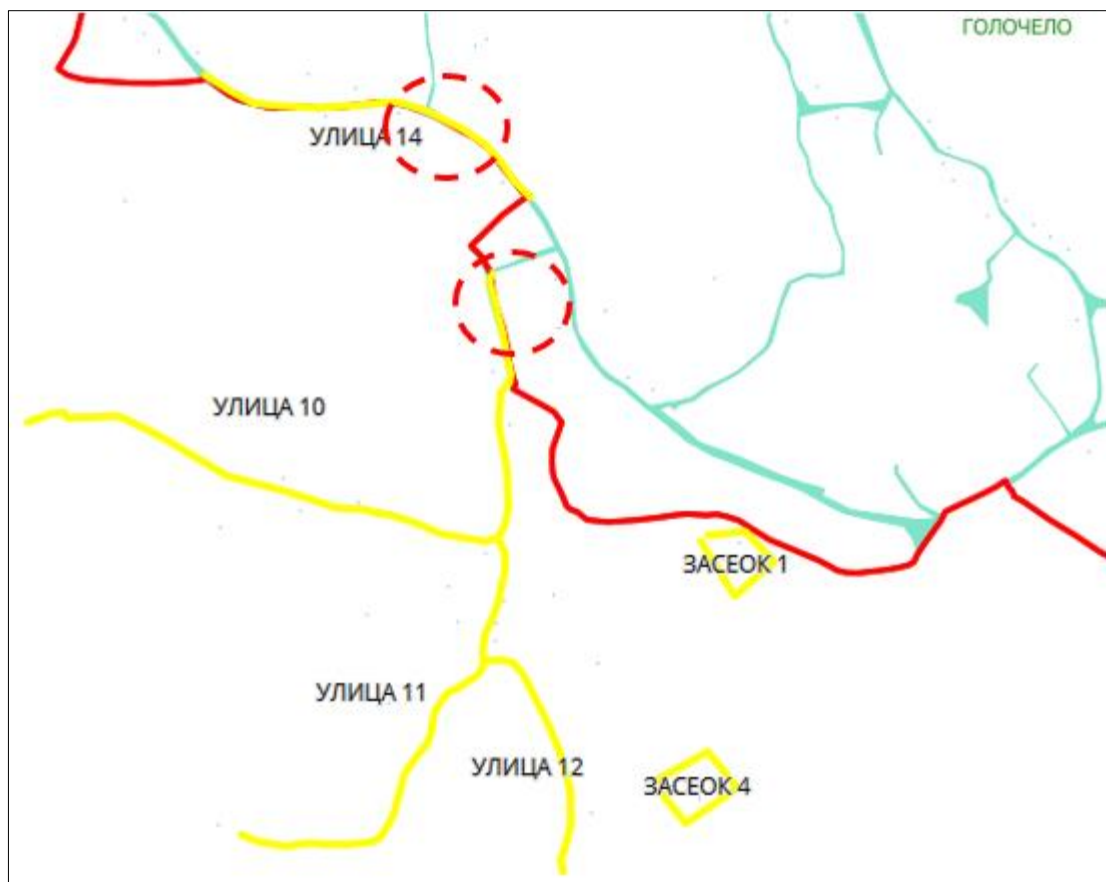

## ЗАСЕОК 2

Опис предложеног Засеока бр.2: Засеок 2 се налази на кп 1263/3, кп 1264, кп 1263/1 и кп 1263/5, све у КО Љубић.

### ЗАСЕОК 3

Опис предложеног Засеока бр.3: Засеок 3 се налази на кп 468, кп 469, кп 470, кп 472 и кп 473, све у КО Љубић.

## ЗАСЕОК 4

Опис предложеног Засеока бр.4: Засеок 4 се налази на кп 325, кп 352/2, кп 351, кп 350/1 и кп 359, све у КО Љубић.

Приказ насељеног места Љубић са предложеним и заједничким улицама

Приказ насељеног места Љубић са предложеним и заједничким улицама по деловима у крупнијој размери