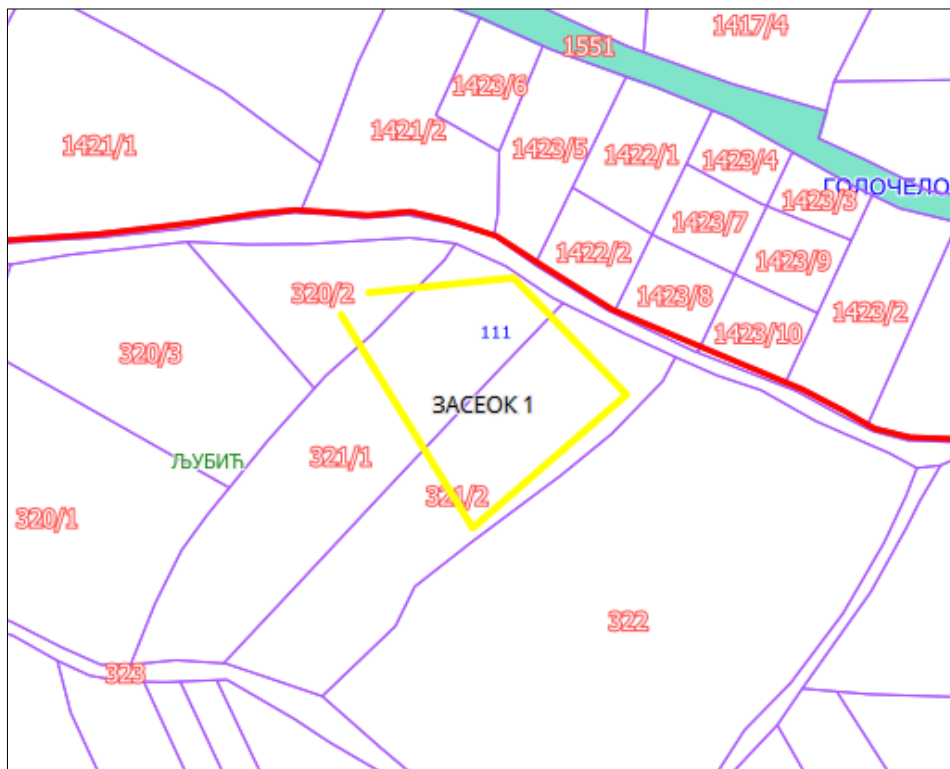

ЗАСЕОК 1

Опис предложеног Засеока бр.1: Засеок 1 се налази на кп 321/1 и кп 321/2, све у КО Љубињ.