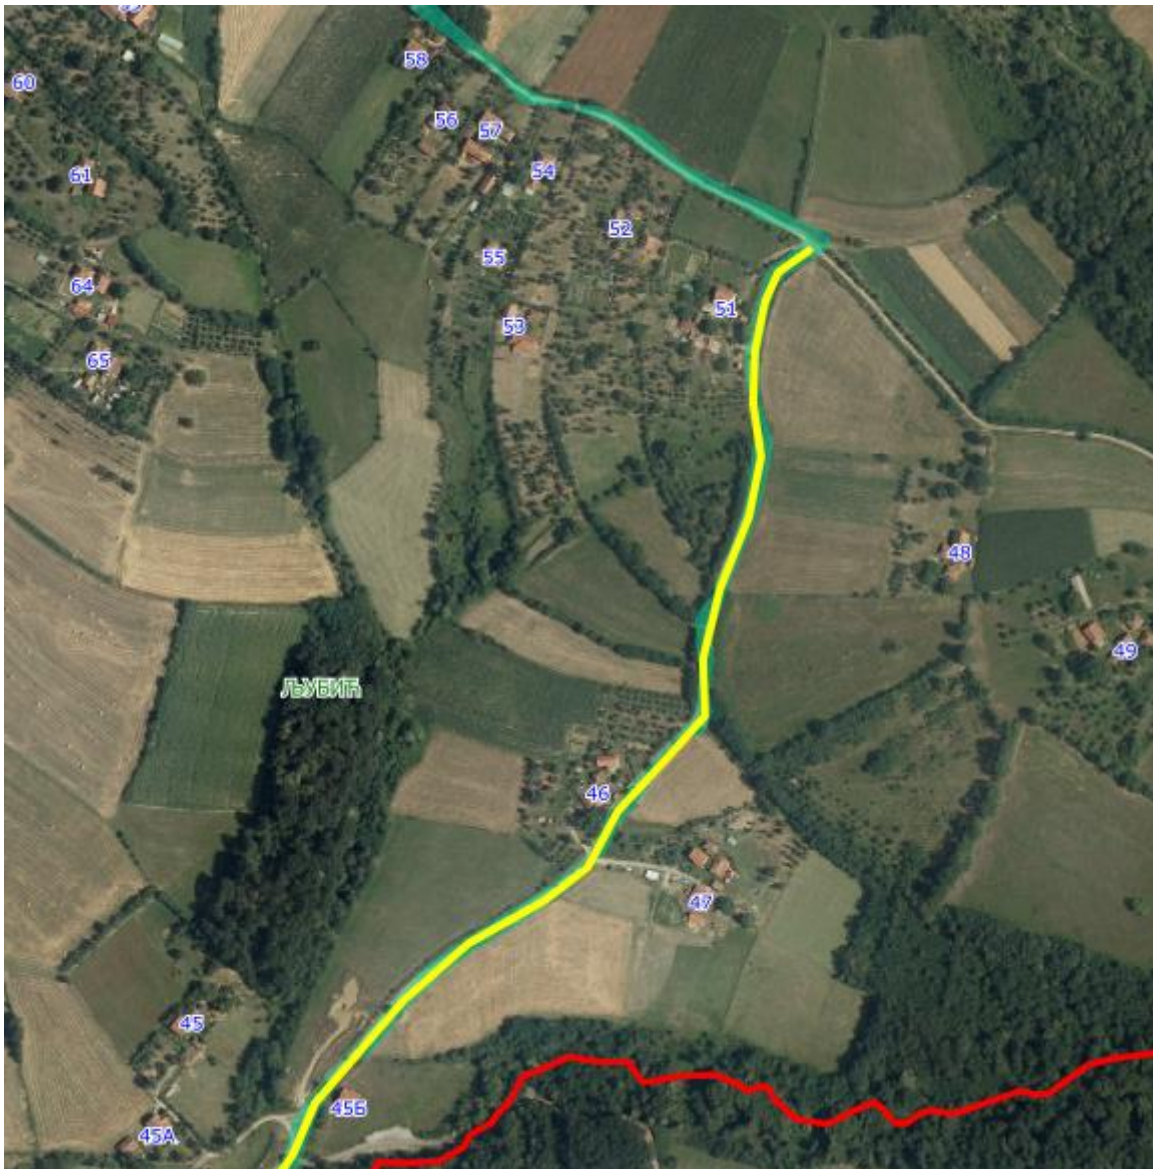

## Приказ предложене Улице 1 у крупнијој размери

Опис предложене Улице бр.1: Улица почиње између кп 639/2 и 625/3 од границе са суседним насељеним местом Вучковица-општина Кнић, иде целом дужином кроз кп 970, завршава се код кп 1373, код границе са суседним насељеним местом Грабовац-општина Кнић, све у КО Љубић.

**Напомена:** Предложена Улица 1 је заједничка са суседним насељеним местима, Вучковица и Грабовац.

**Напомена:** Предложена Улица 1 представља део магистралног пута – 24, IV реда.

## УЛИЦА 2

Приказ предложене Улице 2 у крупнијој размери

Приказ предложене Улице 2 у крупнијој размери

Опис предложене Улице бр.2: Улица почиње од предложене Улице 1 између кп 1186/1 и кп 1182/2, иде делом дуж кп 1179, затим иде дуж кп 972, завршава се између кп 957 и кп 225, све у КО Љубић.