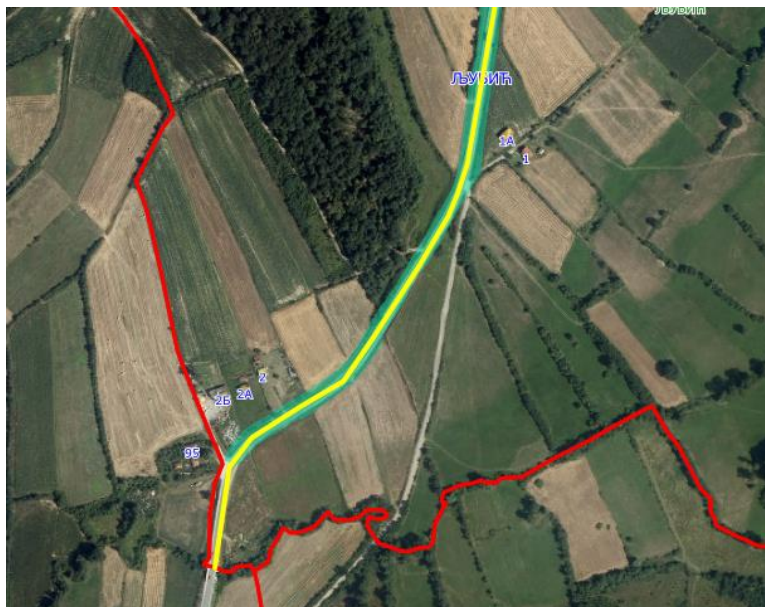

## ПРЕДЛОЗИ ЗА ИМЕНОВАЊЕ УЛИЦА

УЛИЦА 1, 2, 3, 4, 5, 6, 8 и 13

# УЛИЦА 1

Приказ предложене Улице 1 у крупнијој размери

## Приказ предложене Улице 1 у крупнијој размери

Опис предложене Улице бр.1: Улица почиње између кп 639/2 и 625/3 од границе са суседним насељеним местом Вучковица-општина Кнић, иде целом дужином кроз кп 970, завршава се код кп 1373, код границе са суседним насељеним местом Грабовац-општина Кнић, све у КО Љубић.

**Напомена:** Предложена Улица 1 је заједничка са суседним насељеним местима, Вучковица и Грабовац.

**Напомена:** Предложена Улица 1 представља део магистралног пута – 24, IV реда.