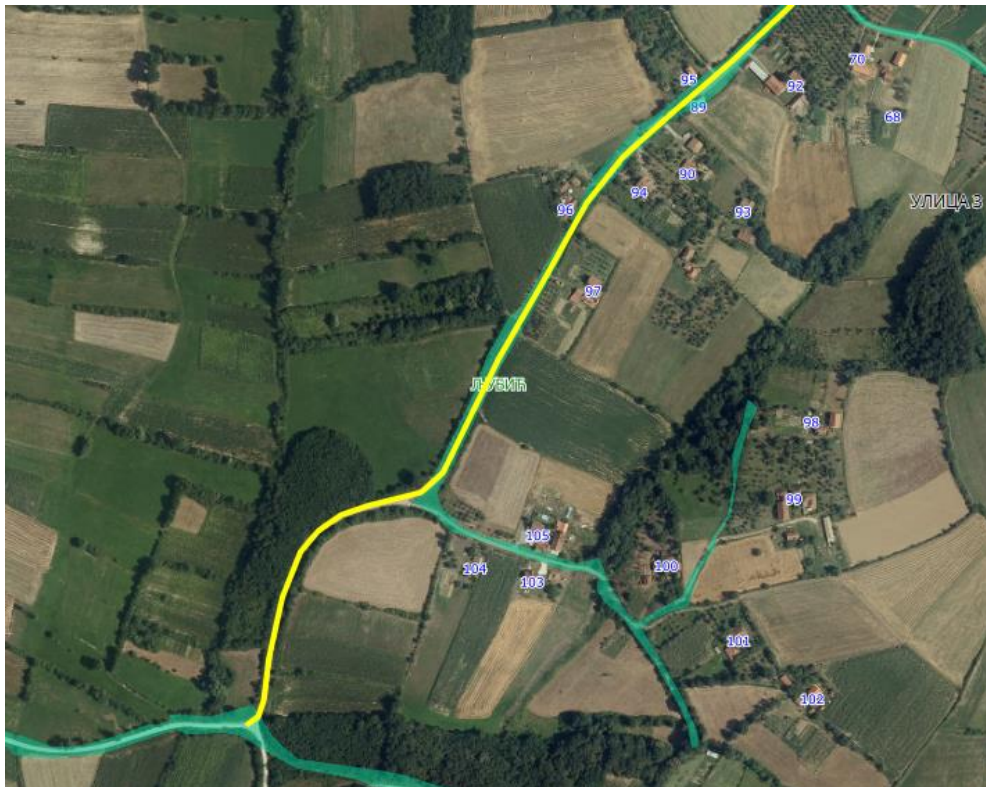

**Напомена:** Предложена Улица 1 је заједничка са суседним насељеним местима, Вучковица и Грабовац.

**Напомена:** Предложена Улица 1 представља део магистралног пута – 24, IV реда.

## УЛИЦА 2

Приказ предложене Улице 2 у крупнијој размери

Приказ предложене Улице 2 у крупнијој размери

Опис предложене Улице бр.2: Улица почиње од предложене Улице 1 између кп 1186/1 и кп 1182/2, иде делом дуж кп 1179, затим иде дуж кп 972, завршава се између кп 957 и кп 225, све у КО Љубић.

УЛИЦА 3

Приказ предложене Улице 3 у крупнијој размери

Опис предложене Улице бр.3: Улица почиње од предложене Улице 2 између кп 1043 и кп 1056, иде целом дужином кроз кп 445, завршава се између кп 967 и кп 957, све у КО Љубић.