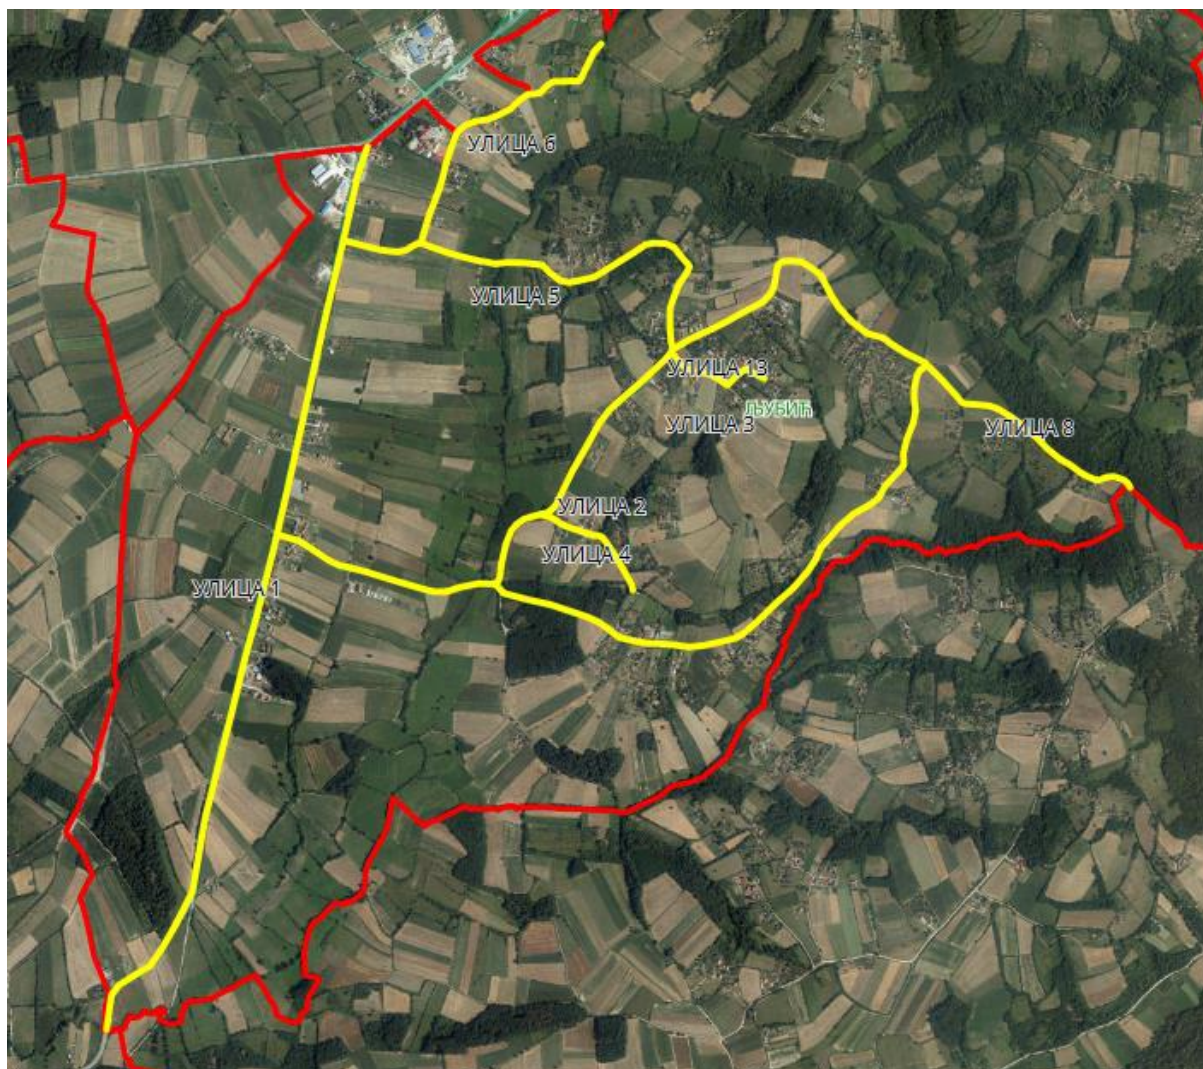

ПРЕДЛОЗИ ЗА ИМЕНОВАЊЕ УЛИЦА

УЛИЦА 1, 2, 3, 4, 5, 6, 8 и 13