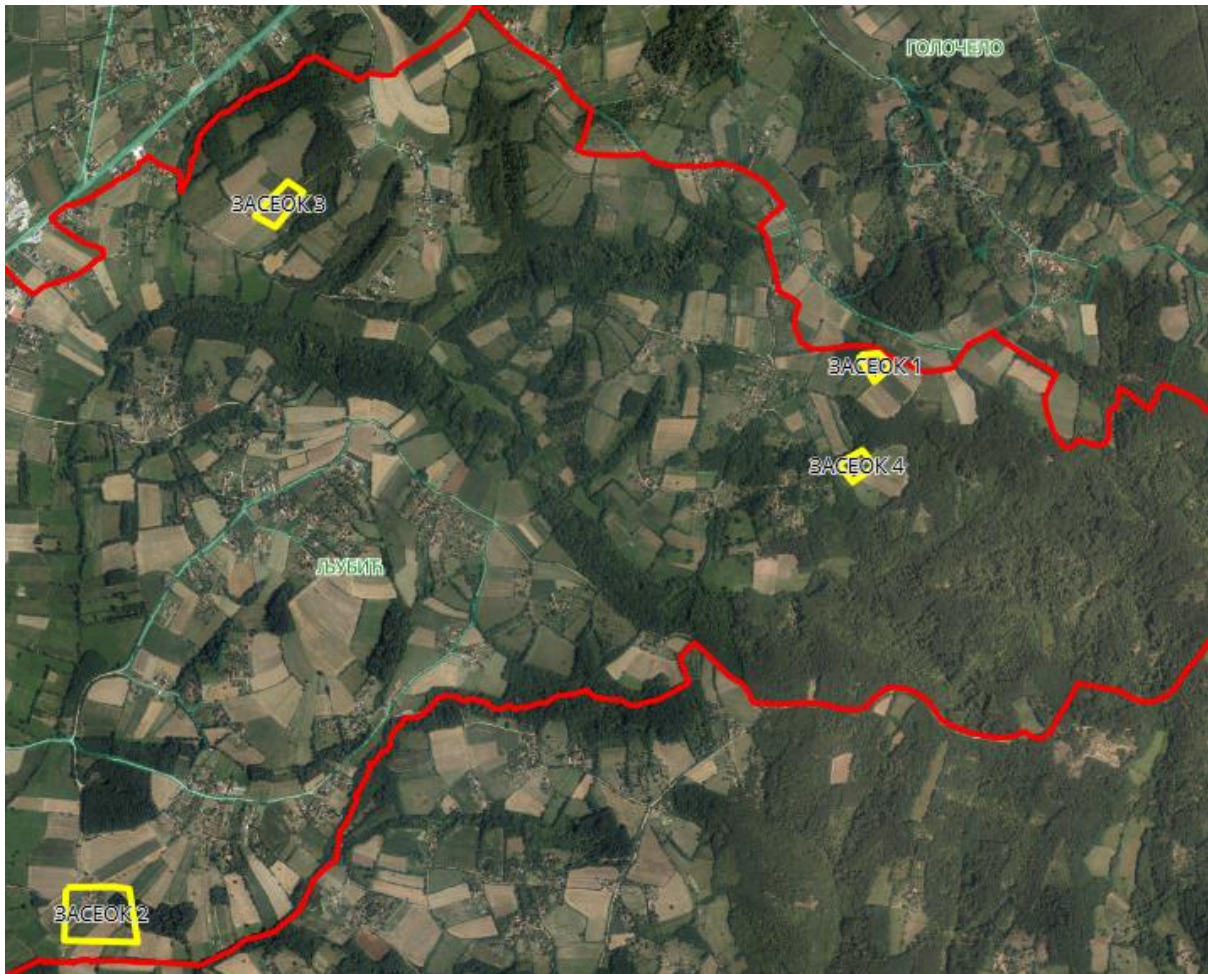

## УЛИЦА 10

Опис предложене Улице бр.10: Улица почиње од границе са суседним насељеним местом Голочело-општина Кнић, од кп 97, иде делом дуж кп 441, прелази на кп 442, завршава се између кп 119/4 и кп 147/1, све у КО Љубић.

## УЛИЦА 12

Приказ предложене Улице 12 са катастарским парцелама

Опис предложене Улице бр.12: Улица почиње од предложене Улице 11, између кп 304 и кп 303/3, иде делом дуж кп 327, пресеца кп 313, затим иде дуж кп 336 завршава се између кп 283/1 и кп 331, све у КО Љубић.

### ЗАСЕОК 1, 2, 3 и 4

## ЗАСЕОК 2

Опис предложеног Засеока бр.2: Засеок 2 се налази на кп 1263/3, кп 1264, кп 1263/1 и кп 1263/5, све у КО Љубић.