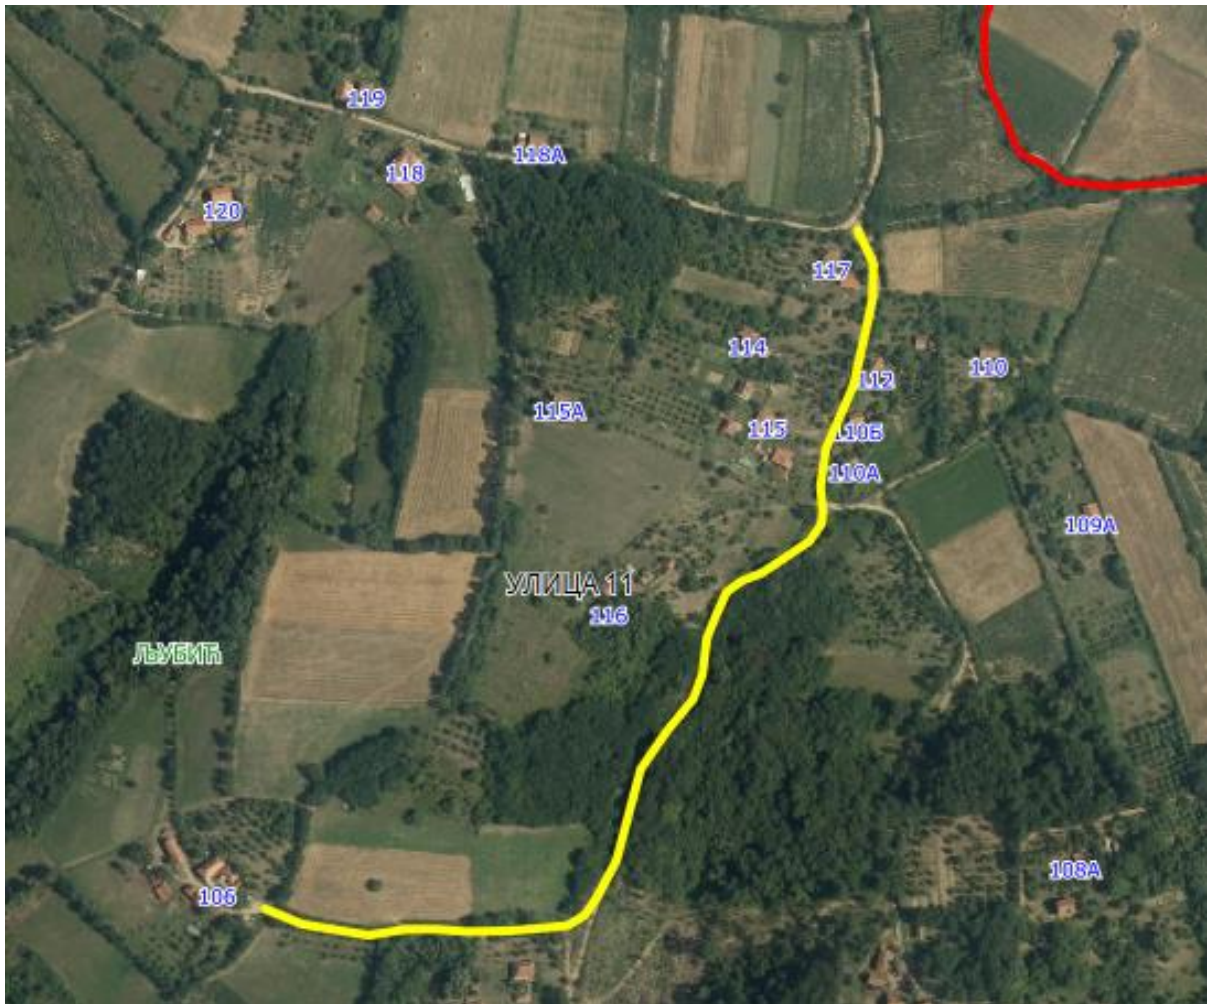

УЛИЦА 11

Опис предложене Улице бр.11: Улица почиње од предложене Улице 10, између кп 299/1 и кп 301/3, иде делом дуж кп 444, затим прелази на кп 248, завршава се између кп 239 и кп 240/1, све у КО Љубић.