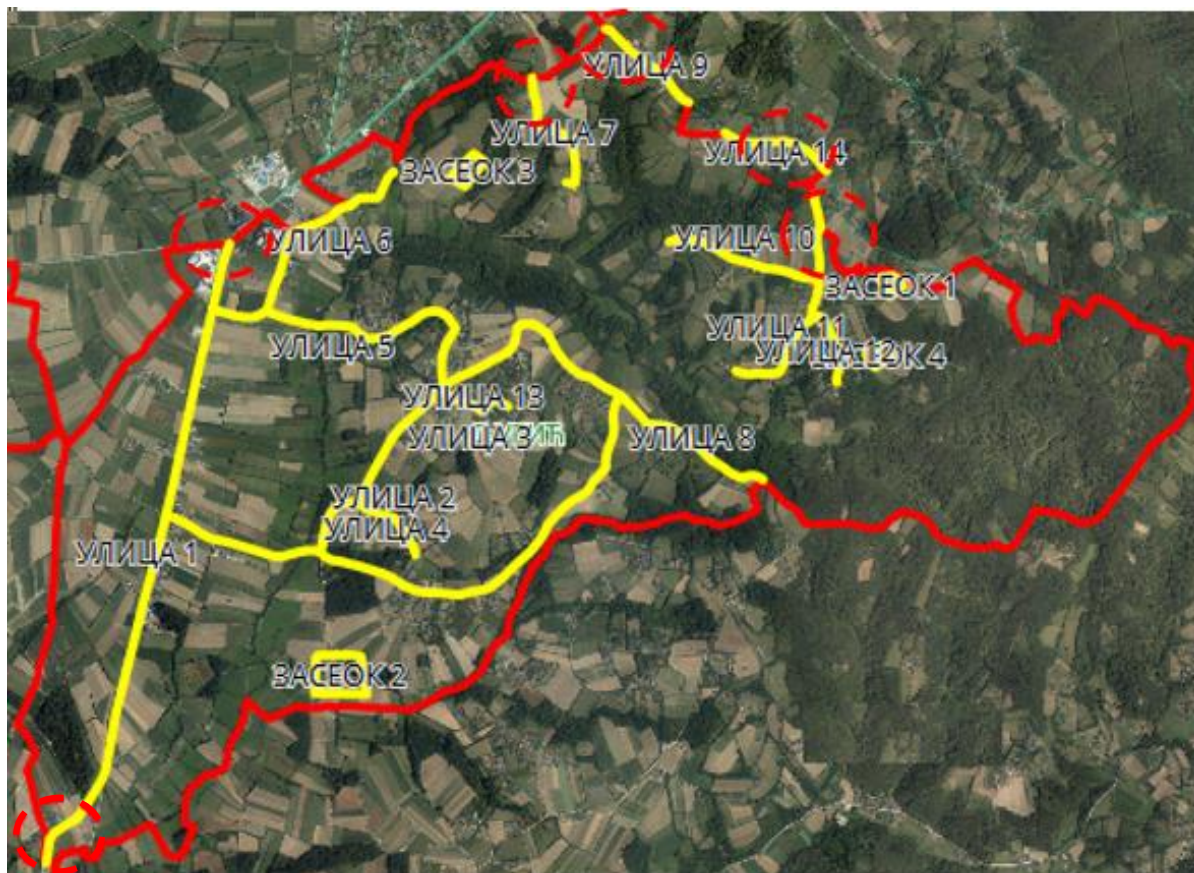

Приказ насељеног места Љубић са предложеним и заједничким улицама по деловима у крупнијој размери