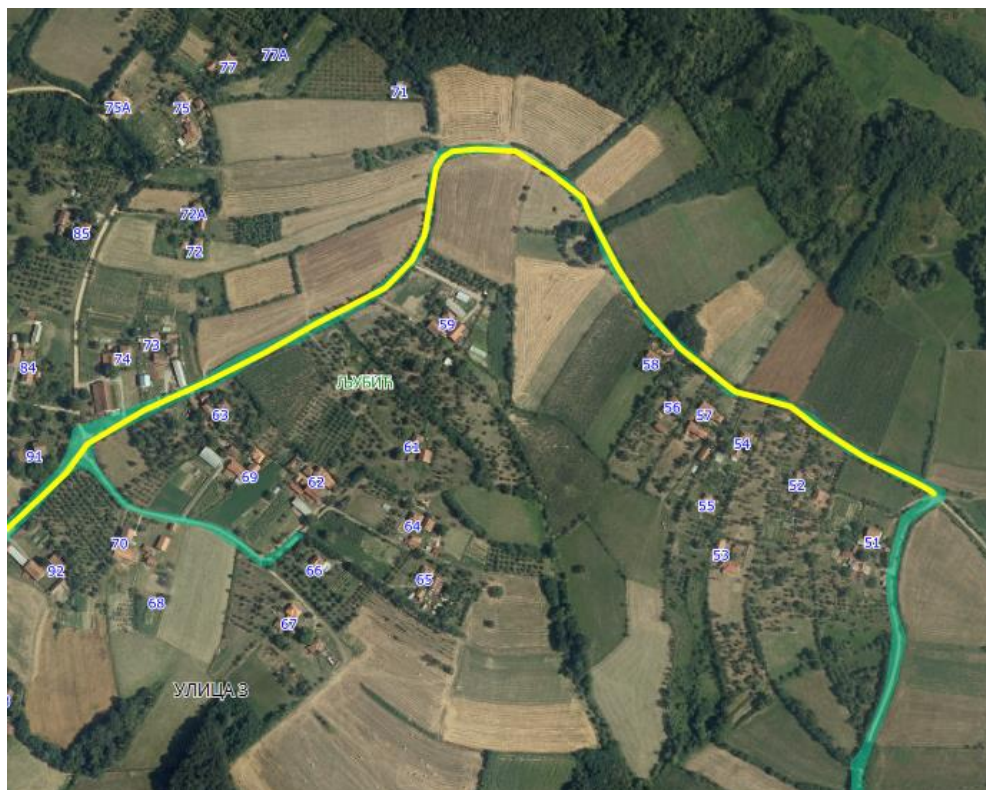

**Напомена:** Предложена Улица 1 је заједничка са суседним насељеним местима, Вучковица и Грабовац.

**Напомена:** Предложена Улица 1 представља део магистралног пута – 24, IV реда.

## УЛИЦА 2

Приказ предложене Улице 2 у крупнијој размери

Приказ предложене Улице 2 у крупнијој размери

Опис предложене Улице бр.2: Улица почиње од предложене Улице 1 између кп 1186/1 и кп 1182/2, иде делом дуж кп 1179, затим иде дуж кп 972, завршава се између кп 957 и кп 225, све у КО Љубић.

УЛИЦА 3

Приказ предложене Улице 3 у крупнијој размери

Опис предложене Улице бр.3: Улица почиње од предложене Улице 2 између кп 1043 и кп 1056, иде целом дужином кроз кп 445, завршава се између кп 967 и кп 957, све у КО Љубић.

## УЛИЦА 8

Опис предложене Улице бр.8: Улица почиње од предложене Улице 3 између кп 972 и кп 201/3, иде целом дужином кроз кп 445, завршава се између кп 1340 и кп 1343 код границе са суседним насељеним местом Липница-општина Кнић, све у КО Љубић.