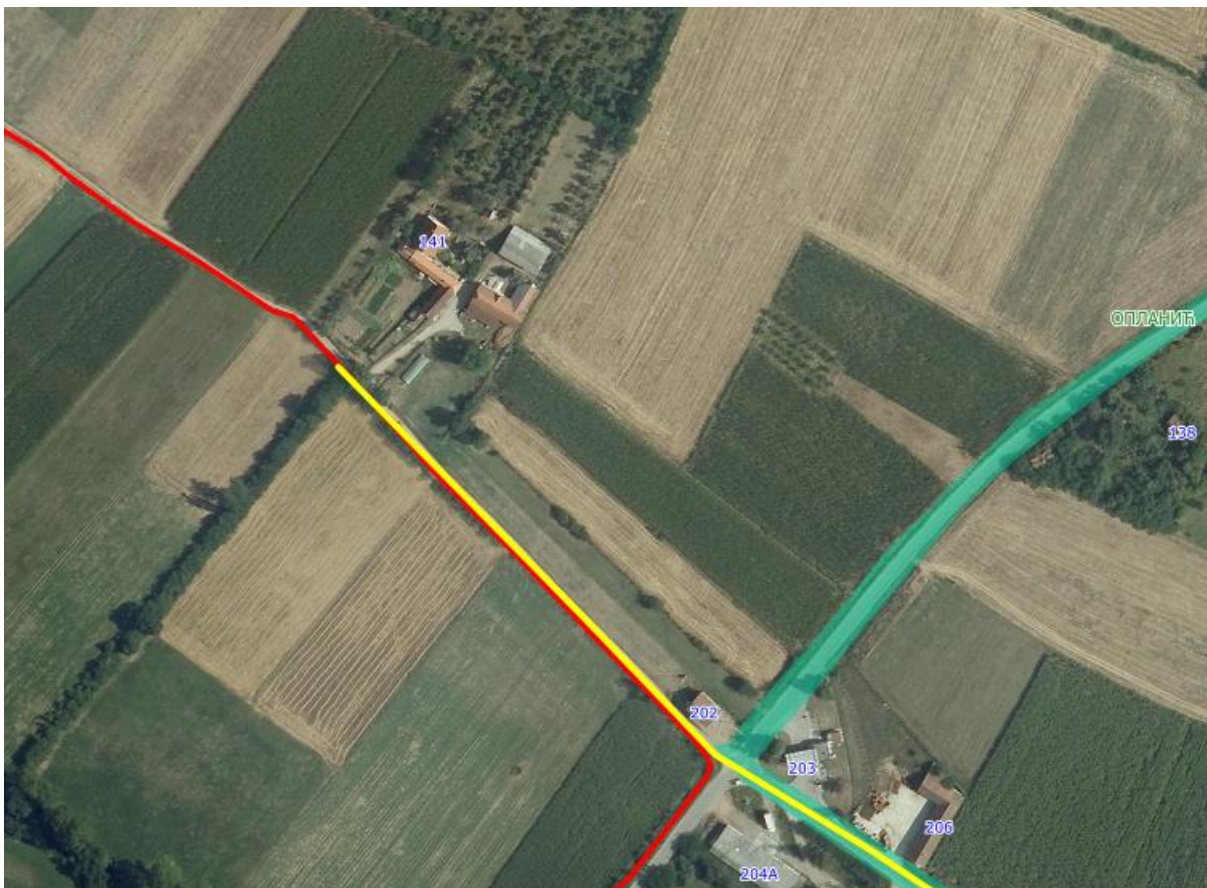

ПРЕДЛОЗИ ЗА ИМЕНОВАЊЕ УЛИЦА

УЛИЦА 1 и 2

УЛИЦА 1

Приказ предложене Улице 1 у крупнијој размери

Приказ предложене Улице 1 у крупнијој размери

Опис предложене Улице бр.1: Улица почиње од границе са суседним насељеним местом Љуљаци-општина Кнић од кп 4, иде делом кроз кп 107, затим прелази на кп 105/1 на којој се завршава, између кп 103 и кп 284/2 код границе са суседним насељеним местом Гривац-општина Кнић, све у КО Опланић.

УЛИЦА 2

Приказ предложене Улице 2 са катастарским парцелама

Опис предложене Улице бр.2: Улица почиње од предложене Улице 1 од кп 105/1, иде целом дужином кроз кп 108, завршава се између кп 268 и кп 317/1, све у КО Опланић.

УЛИЦА 3

Приказ предложене Улице 3 у крупнијој размери

Приказ предложене Улице 3 у крупнијој размери

Опис предложене Улице бр.3: Улица почиње између кп 343/2 и кп 398/2, иде целом дужином кроз кп 580/1, завршава се између кп 707 и кп 584, код предложене Улице 6, све у КО Опланић.

УЛИЦА 4, 5, 6, 7, 13, 14 и 15

УЛИЦА 4

Приказ предложене Улице 4 у крупнијој размери

Приказ предложене Улице 4 у крупнијој размери

Опис предложене Улице бр.4: Улица почиње од кп 1639, иде делом дуж кп 1703 уз границу са суседним насељеним местом Топоница-општина Кнић, затим прелази на кп 1595 на којој се и завршава између кп 1590/4 и кп 1599/2, све у КО Опланић.