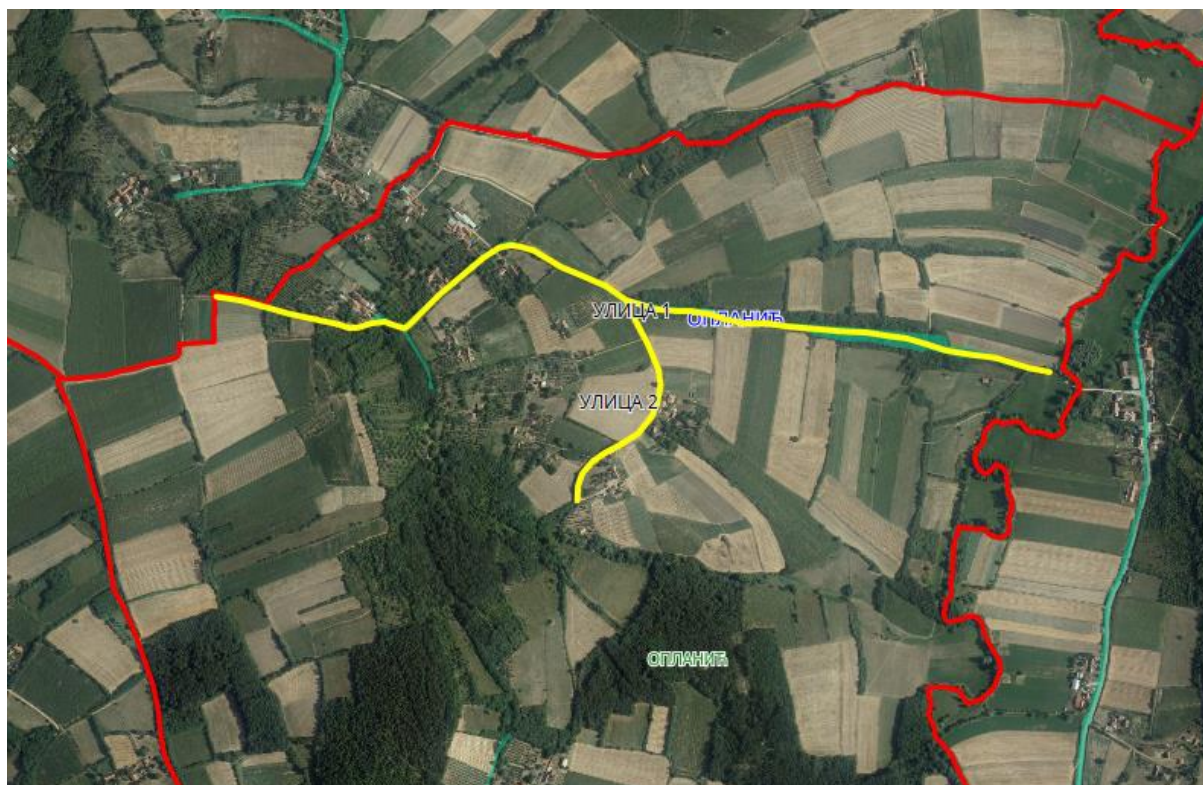

ПРЕДЛОЗИ ЗА ИМЕНОВАЊЕ УЛИЦА

УЛИЦА 1 и 2

УЛИЦА 1

Приказ предложене Улице 1 у крупнијој размери

Приказ предложене Улице 1 у крупнијој размери

Опис предложене Улице бр.1: Улица почиње од границе са суседним насељеним местом Љуљаци-општина Кнић од кп 4, иде делом кроз кп 107, затим прелази на кп 105/1 на којој се завршава, између кп 103 и кп 284/2 код границе са суседним насељеним местом Гривац-општина Кнић, све у КО Опланић.

УЛИЦА 4, 5, 6, 7, 13, 14 и 15

УЛИЦА 4

Приказ предложене Улице 4 у крупнијој размери

Приказ предложене Улице 4 у крупнијој размери

Опис предложене Улице бр.4: Улица почиње од кп 1639, иде делом дуж кп 1703 уз границу са суседним насељеним местом Топоница-општина Кнић, затим прелази на кп 1595 на којој се и завршава између кп 1590/4 и кп 1599/2, све у КО Опланић.

УЛИЦА 6

Приказ предложене Улице 6 у крупнијој размери

Приказ предложене Улице 6 у крупнијој размери

Приказ предложене Улице 6 у крупнијој размери

Опис предложене Улице бр.6: Улица почиње између кп 126/1 и кп 133/2, иде делом дуж кп 221, затим прелази на кп 584, пресеца кп 1704 на којој се завршава код кп 1691, код границе са суседним насељеним местом Топоница-општина Кнић, све у КО Опланић.

УЛИЦА 13

Приказ предложене Улице 13 у крупнијој размери

Приказ предложене Улице 13 у крупнијој размери

Опис предложене Улице бр.13: Улица почиње од предложене Улице 6 од кп 584, иде делом дуж кп 968, затим прелази и иде дуж кп 965/1 и кп 722, на којој се завршава код кп 720, уз границу са суседним насељеним местом Топоница-општина Кнић, све у КО Опланић.