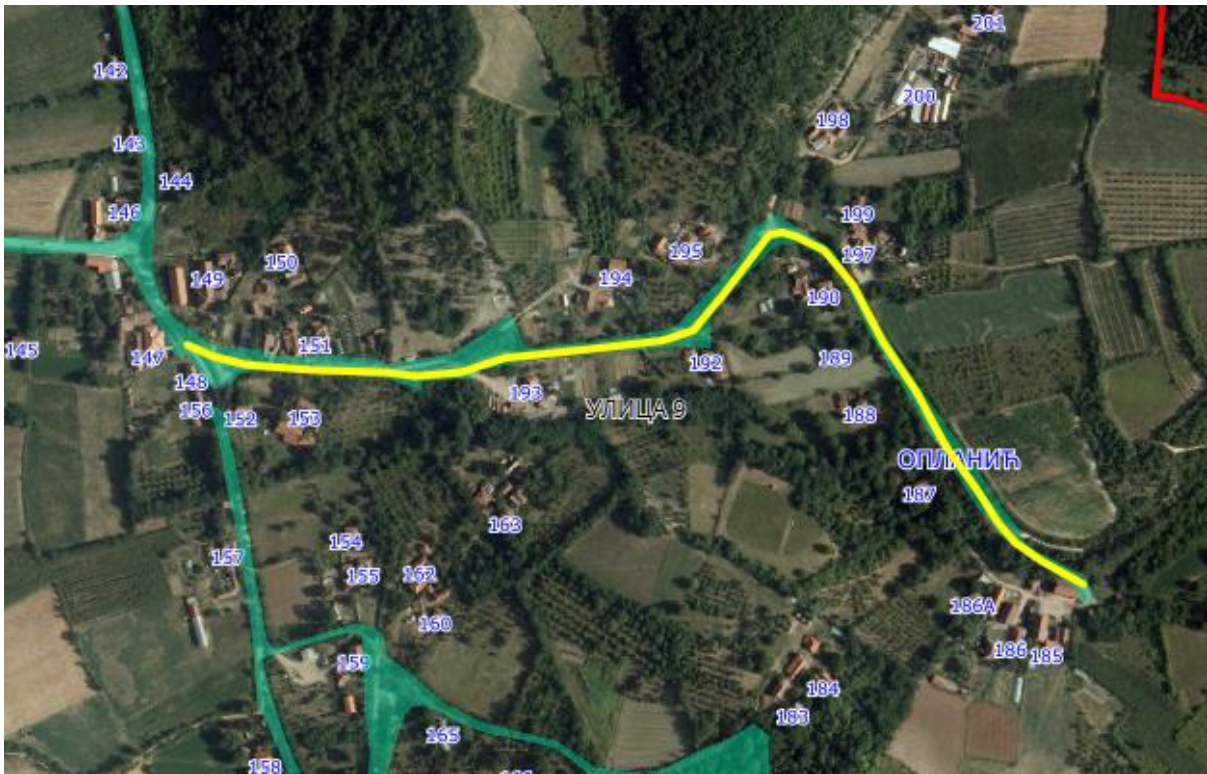

УЛИЦА 9

Опис предложене Улице бр.9: Улица почиње од предложене Улице 8 између кп 132 и кп 140/1, иде целом дужином кроз кп 224/1, завршава се између кп 1034/1 и кп 1035, све у КО Опланић.