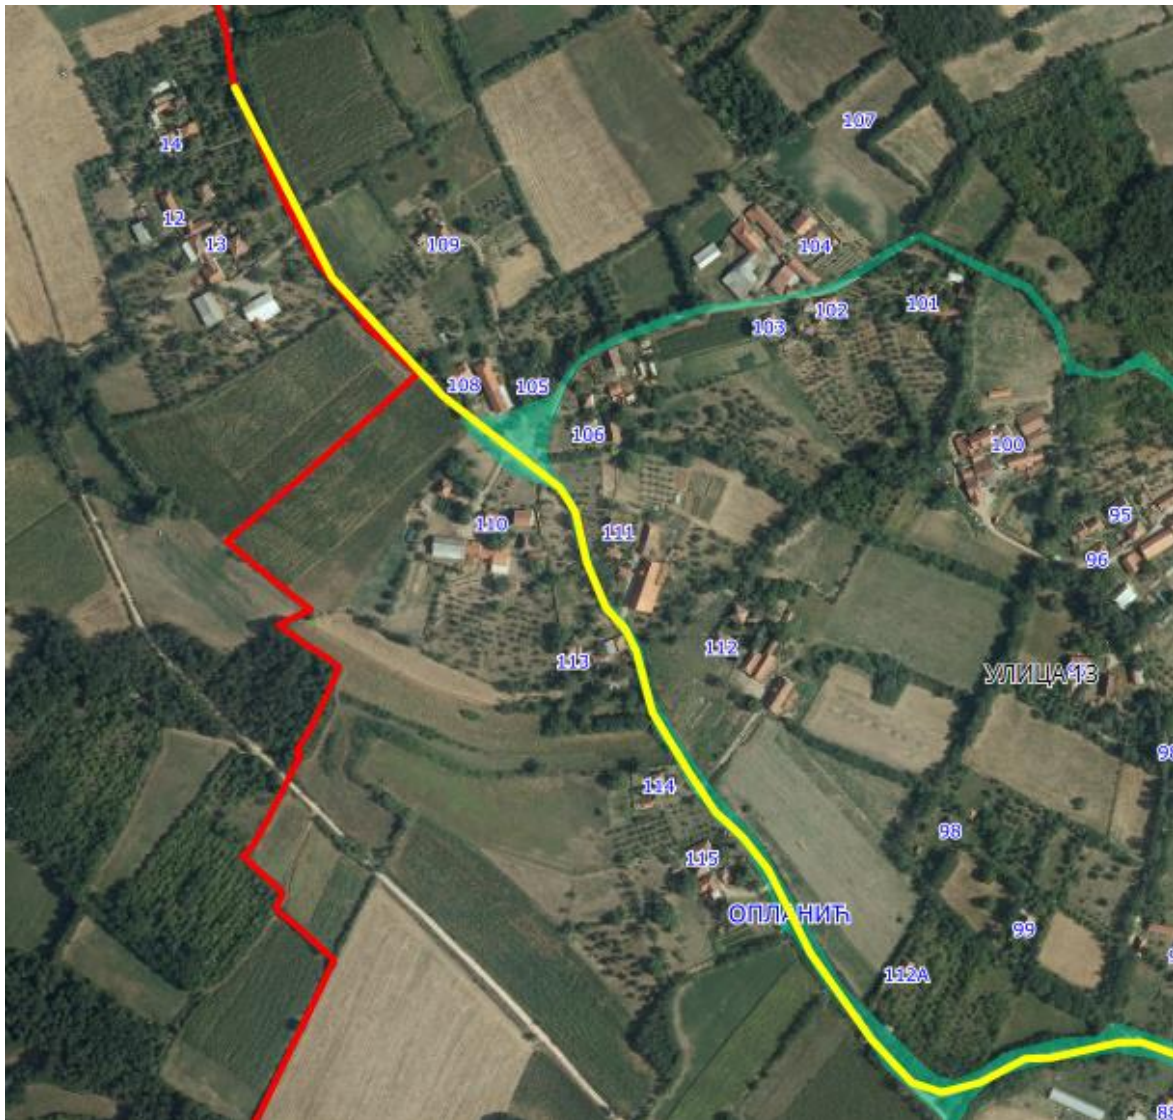

Опис предложене Улице бр.7: Улица почиње од предложене Улице 5 од кп 965/2, иде делом дуж кп 971, затим пресеца кп 923/6, кп 923/7, кп 923/8 и кп 1636/5, прелази на кп 972 на којој се завршава између кп 1642 и кп 1646/2, све у КО Опланић.

УЛИЦА 13

Приказ предложене Улице 13 у крупнијој размери

Приказ предложене Улице 13 у крупнијој размери

Опис предложене Улице бр.13: Улица почиње од предложене Улице 6 од кп 584, иде делом дуж кп 968, затим прелази и иде дуж кп 965/1 и кп 722, на којој се завршава код кп 720, уз границу са суседним насељеним местом Топоница-општина Кнић, све у КО Опланић.