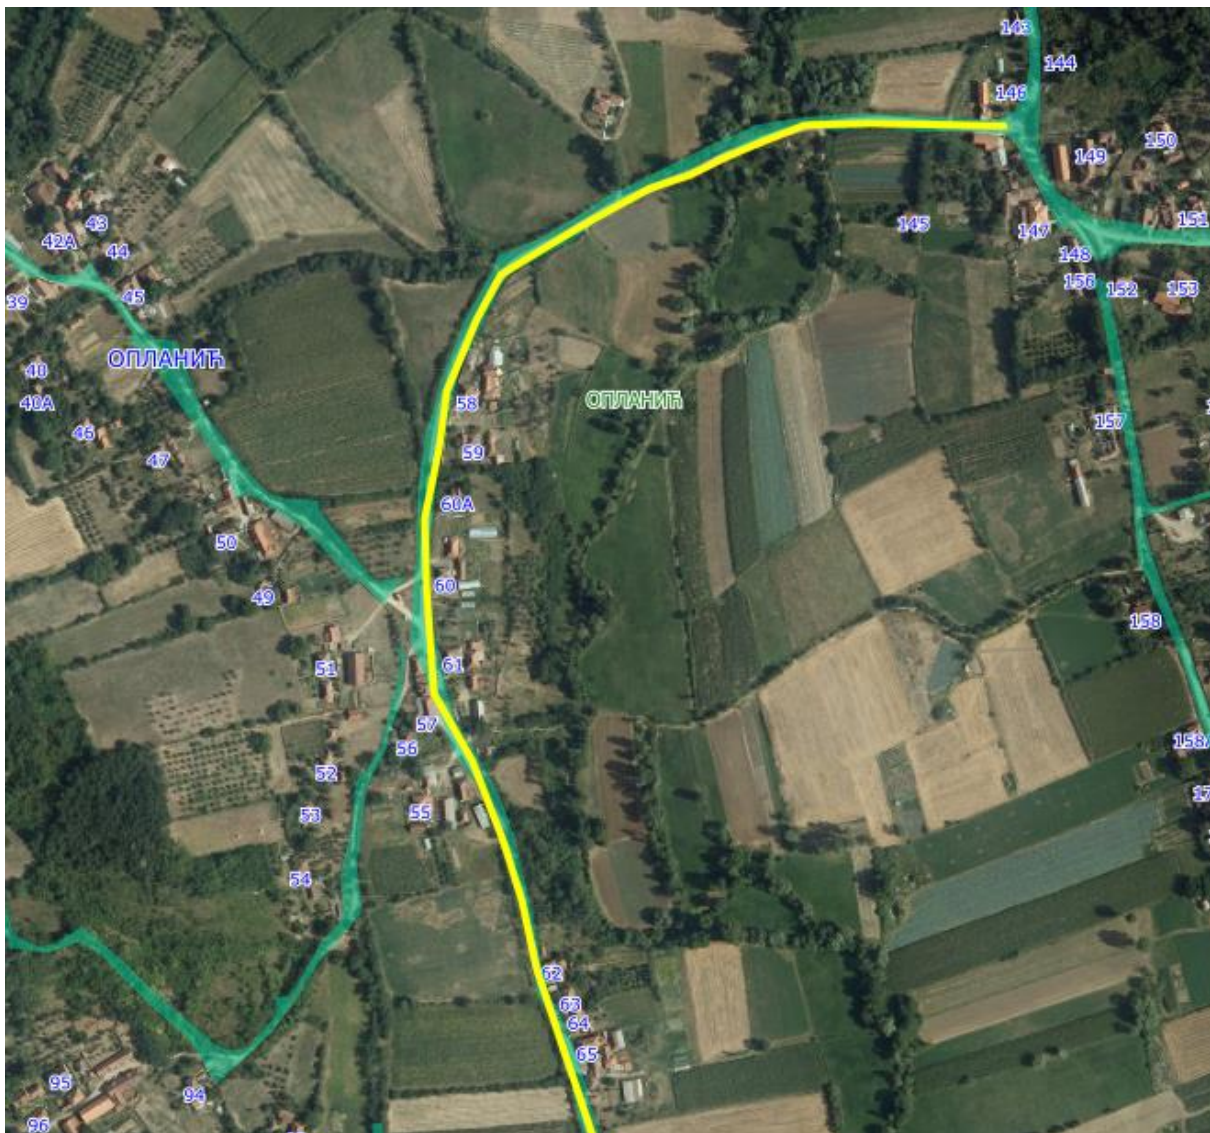

ПРЕДЛОЗИ ЗА ИМЕНОВАЊЕ УЛИЦА

УЛИЦА 1 и 2

УЛИЦА 1

Приказ предложене Улице 1 у крупнијој размери

Приказ предложене Улице 1 у крупнијој размери

Опис предложене Улице бр.1: Улица почиње од границе са суседним насељеним местом Љуљаци-општина Кнић од кп 4, иде делом кроз кп 107, затим прелази на кп 105/1 на којој се завршава, између кп 103 и кп 284/2 код границе са суседним насељеним местом Гривац-општина Кнић, све у КО Опланић.

УЛИЦА 4, 5, 6, 7, 13, 14 и 15

УЛИЦА 4

Приказ предложене Улице 4 у крупнијој размери

Приказ предложене Улице 4 у крупнијој размери

Опис предложене Улице бр.4: Улица почиње од кп 1639, иде делом дуж кп 1703 уз границу са суседним насељеним местом Топоница-општина Кнић, затим прелази на кп 1595 на којој се и завршава између кп 1590/4 и кп 1599/2, све у КО Опланић.

УЛИЦА 6

Приказ предложене Улице 6 у крупнијој размери

Приказ предложене Улице 6 у крупнијој размери

Приказ предложене Улице 6 у крупнијој размери

Опис предложене Улице бр.6: Улица почиње између кп 126/1 и кп 133/2, иде делом дуж кп 221, затим прелази на кп 584, пресеца кп 1704 на којој се завршава код кп 1691, код границе са суседним насељеним местом Топоница-општина Кнић, све у КО Опланић.

УЛИЦА 13

Приказ предложене Улице 13 у крупнијој размери

Приказ предложене Улице 13 у крупнијој размери

Опис предложене Улице бр.13: Улица почиње од предложене Улице 6 од кп 584, иде делом дуж кп 968, затим прелази и иде дуж кп 965/1 и кп 722, на којој се завршава код кп 720, уз границу са суседним насељеним местом Топоница-општина Кнић, све у КО Опланић.