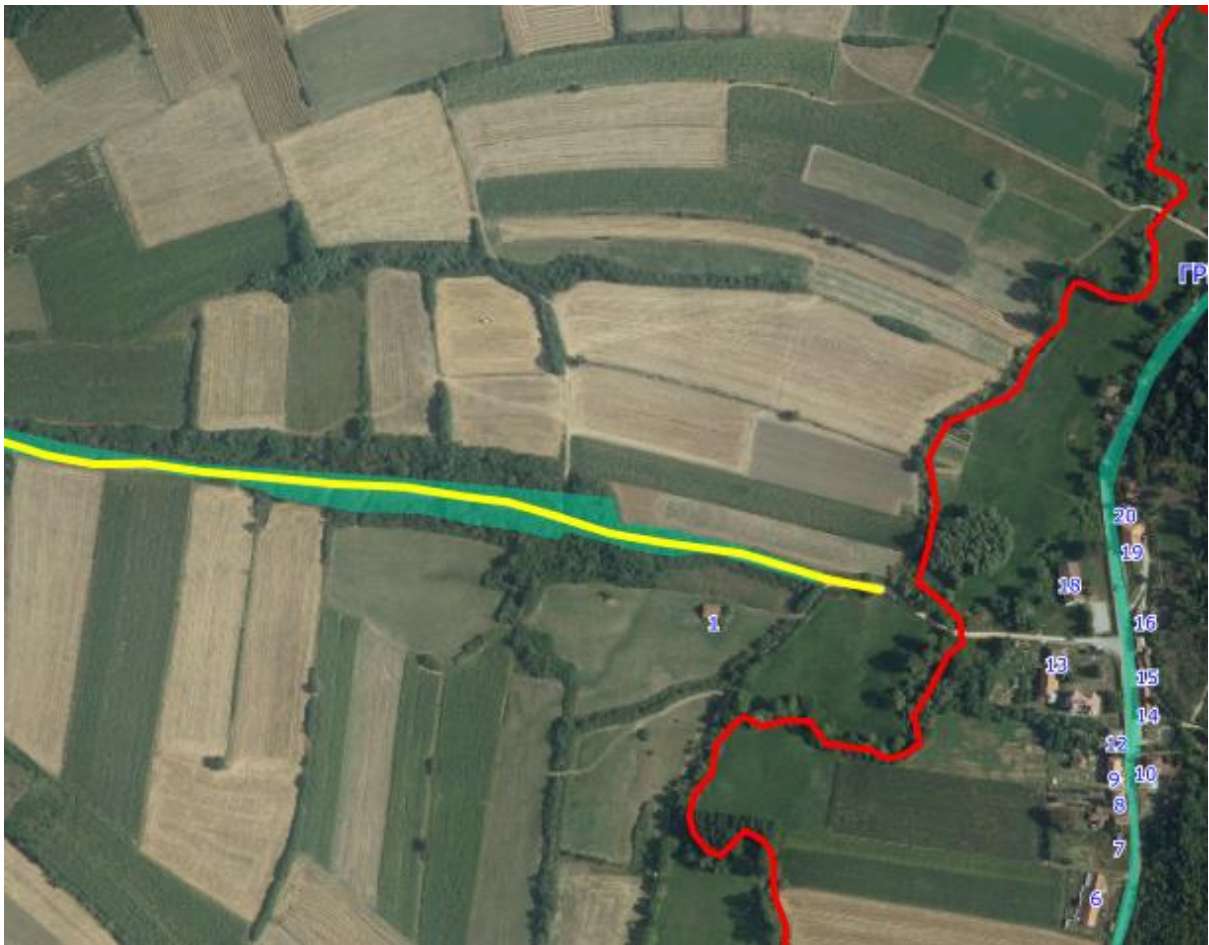

ПРЕДЛОЗИ ЗА ИМЕНОВАЊЕ УЛИЦА

УЛИЦА 1 и 2

УЛИЦА 1

Приказ предложене Улице 1 у крупнијој размери

Приказ предложене Улице 1 у крупнијој размери

Опис предложене Улице бр.1: Улица почиње од границе са суседним насељеним местом Љуљаци-општина Кнић од кп 4, иде делом кроз кп 107, затим прелази на кп 105/1 на којој се завршава, између кп 103 и кп 284/2 код границе са суседним насељеним местом Гривац-општина Кнић, све у КО Опланић.

УЛИЦА 2

Приказ предложене Улице 2 са катастарским парцелама

Опис предложене Улице бр.2: Улица почиње од предложене Улице 1 од кп 105/1, иде целом дужином кроз кп 108, завршава се између кп 268 и кп 317/1, све у КО Опланић.

УЛИЦА 4, 5, 6, 7, 13, 14 и 15

УЛИЦА 4

Приказ предложене Улице 4 у крупнијој размери

Приказ предложене Улице 4 у крупнијој размери

Опис предложене Улице бр.4: Улица почиње од кп 1639, иде делом дуж кп 1703 уз границу са суседним насељеним местом Топоница-општина Кнић, затим прелази на кп 1595 на којој се и завршава између кп 1590/4 и кп 1599/2, све у КО Опланић.

УЛИЦА 13

Приказ предложене Улице 13 у крупнијој размери

Приказ предложене Улице 13 у крупнијој размери

Опис предложене Улице бр.13: Улица почиње од предложене Улице 6 од кп 584, иде делом дуж кп 968, затим прелази и иде дуж кп 965/1 и кп 722, на којој се завршава код кп 720, уз границу са суседним насељеним местом Топоница-општина Кнић, све у КО Опланић.