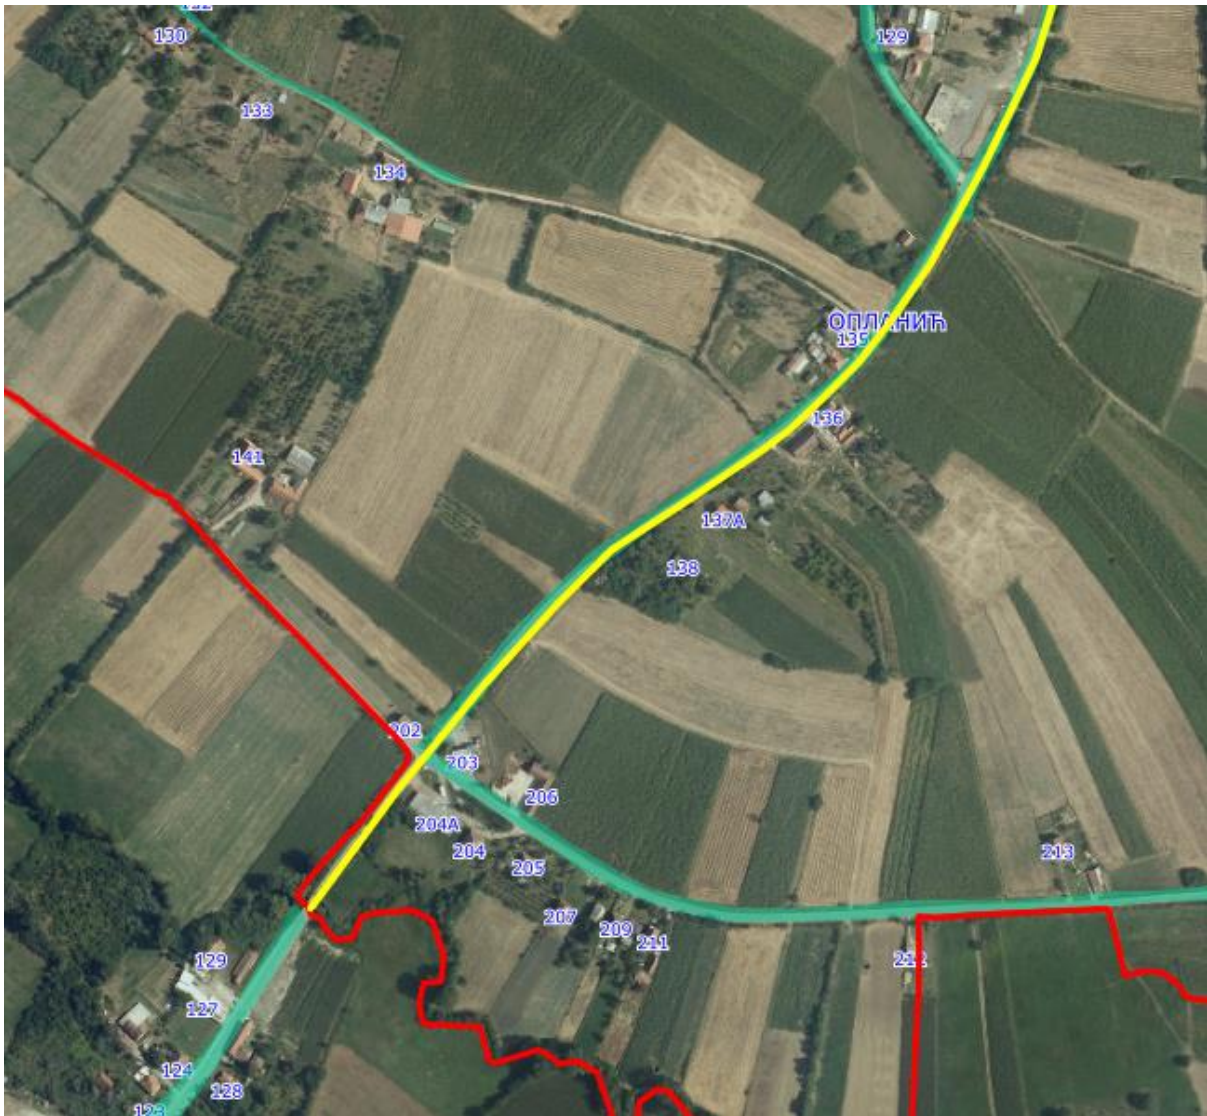

УЛИЦА 4, 5, 6, 7, 13, 14 и 15

УЛИЦА 4

Приказ предложене Улице 4 у крупнијој размери

Приказ предложене Улице 4 у крупнијој размери

Опис предложене Улице бр.4: Улица почиње од кп 1639, иде делом дуж кп 1703 уз границу са суседним насељеним местом Топоница-општина Кнић, затим прелази на кп 1595 на којој се и завршава између кп 1590/4 и кп 1599/2, све у КО Опланић.

УЛИЦА 6

Приказ предложене Улице 6 у крупнијој размери

Приказ предложене Улице 6 у крупнијој размери

Приказ предложене Улице 6 у крупнијој размери

Опис предложене Улице бр.6: Улица почиње између кп 126/1 и кп 133/2, иде делом дуж кп 221, затим прелази на кп 584, пресеца кп 1704 на којој се завршава код кп 1691, код границе са суседним насељеним местом Топоница-општина Кнић, све у КО Опланић.

УЛИЦА 5

Опис предложене Улице бр.5: Улица почиње од кп 584 од предложене Улице 6, иде делом дуж кп 965/2, затим прелази на кп 1706 на којој се завршава између кп 900/1 и кп 900/2, све у КО Опланић.

Приказ предложене Улице 7 са катастарским парцелама

УЛИЦА 13

Приказ предложене Улице 13 у крупнијој размери

Приказ предложене Улице 13 у крупнијој размери

Опис предложене Улице бр.13: Улица почиње од предложене Улице 6 од кп 584, иде делом дуж кп 968, затим прелази и иде дуж кп 965/1 и кп 722, на којој се завршава код кп 720, уз границу са суседним насељеним местом Топоница-општина Кнић, све у КО Опланић.