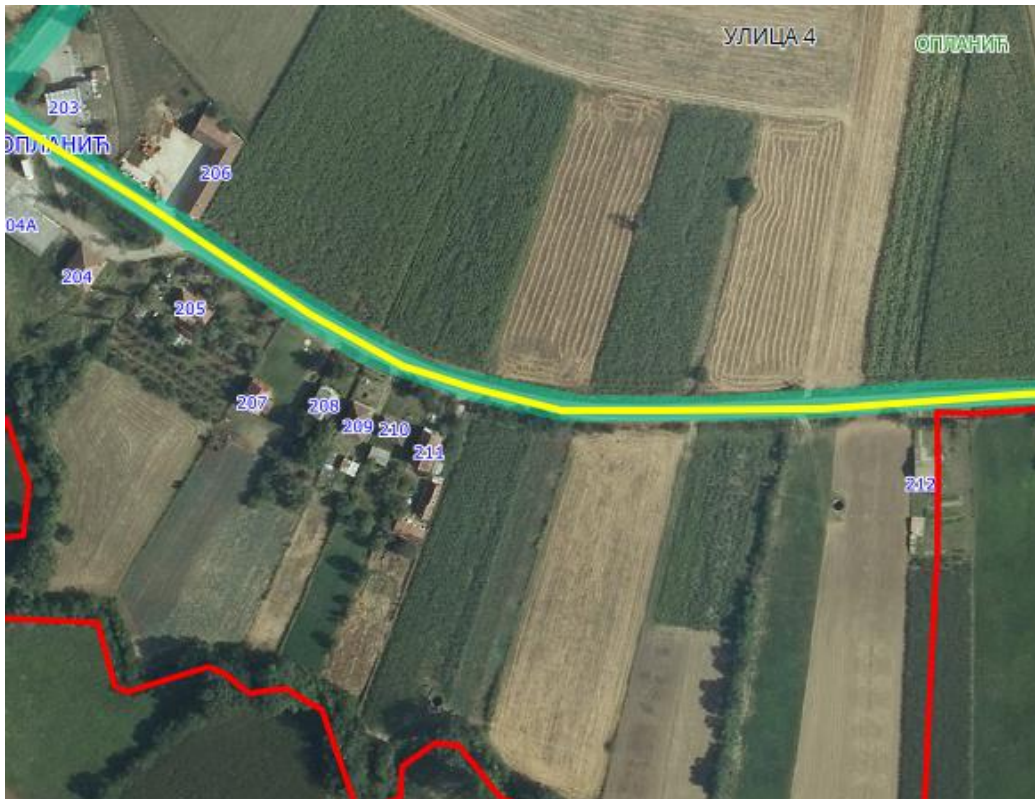

ПРЕДЛОЗИ ЗА ИМЕНОВАЊЕ УЛИЦА

УЛИЦА 1 и 2

УЛИЦА 1

Приказ предложене Улице 1 у крупнијој размери

Приказ предложене Улице 1 у крупнијој размери

Опис предложене Улице бр.1: Улица почиње од границе са суседним насељеним местом Љуљаци-општина Кнић од кп 4, иде делом кроз кп 107, затим прелази на кп 105/1 на којој се завршава, између кп 103 и кп 284/2 код границе са суседним насељеним местом Гривац-општина Кнић, све у КО Опланић.

УЛИЦА 2

Приказ предложене Улице 2 са катастарским парцелама

Опис предложене Улице бр.2: Улица почиње од предложене Улице 1 од кп 105/1, иде целом дужином кроз кп 108, завршава се између кп 268 и кп 317/1, све у КО Опланић.

УЛИЦА 4, 5, 6, 7, 13, 14 и 15

УЛИЦА 4

Приказ предложене Улице 4 у крупнијој размери

Приказ предложене Улице 4 у крупнијој размери

Опис предложене Улице бр.4: Улица почиње од кп 1639, иде делом дуж кп 1703 уз границу са суседним насељеним местом Топоница-општина Кнић, затим прелази на кп 1595 на којој се и завршава између кп 1590/4 и кп 1599/2, све у КО Опланић.

УЛИЦА 6

Приказ предложене Улице 6 у крупнијој размери

Приказ предложене Улице 6 у крупнијој размери

Приказ предложене Улице 6 у крупнијој размери

Опис предложене Улице бр.6: Улица почиње између кп 126/1 и кп 133/2, иде делом дуж кп 221, затим прелази на кп 584, пресеца кп 1704 на којој се завршава код кп 1691, код границе са суседним насељеним местом Топоница-општина Кнић, све у КО Опланић.