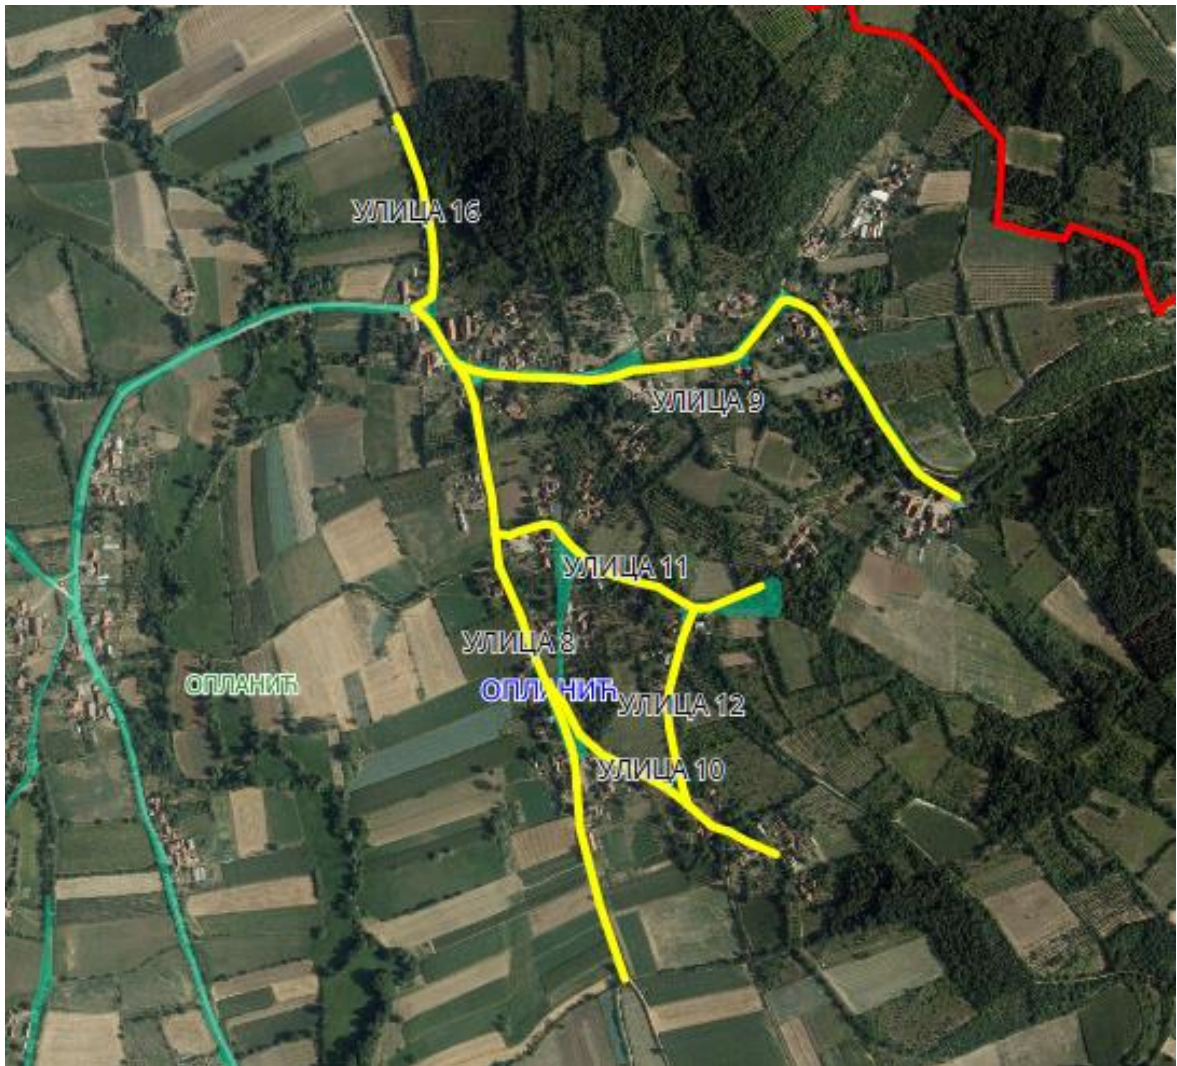

УЛИЦА 8, 9, 10, 11, 12 и 16