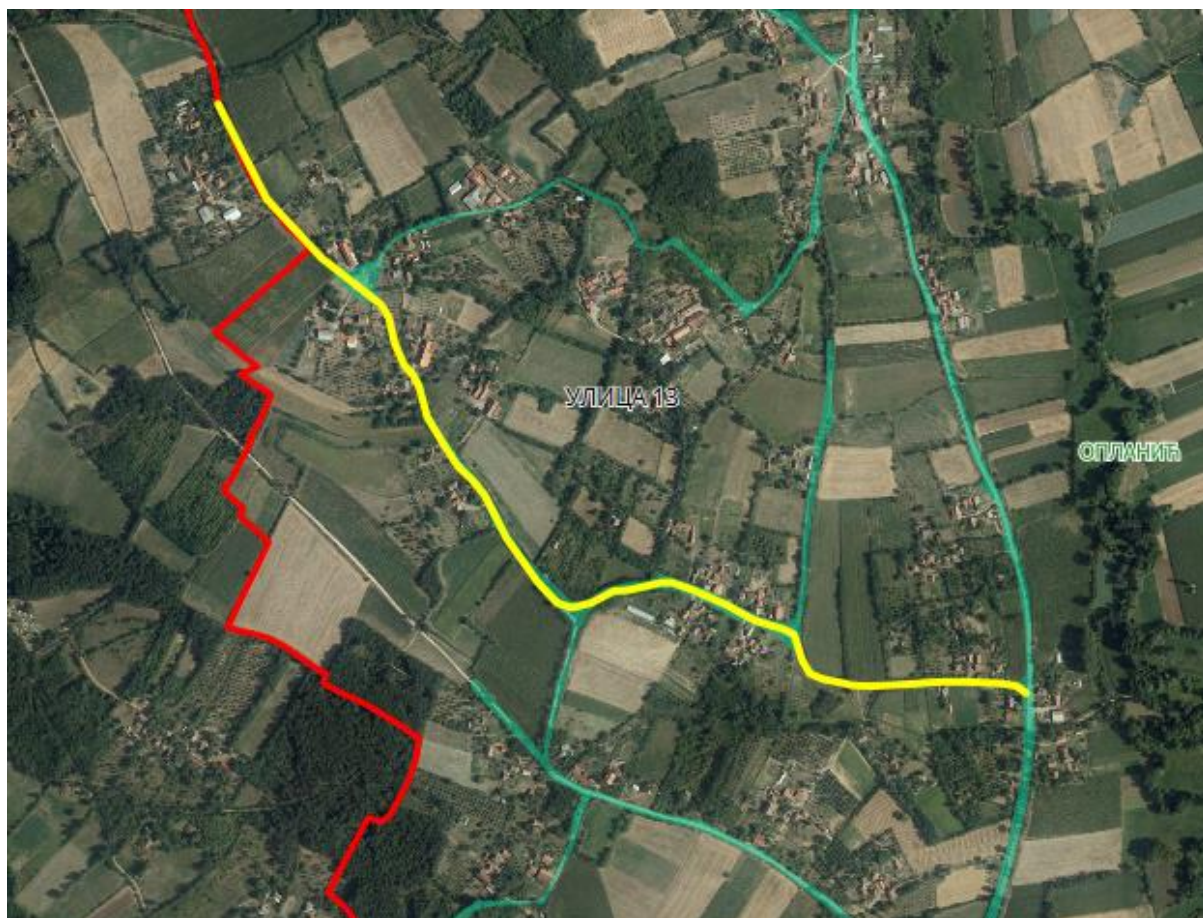

УЛИЦА 4, 5, 6, 7, 13, 14 и 15

УЛИЦА 4

Приказ предложене Улице 4 у крупнијој размери

Приказ предложене Улице 4 у крупнијој размери

Опис предложене Улице бр.4: Улица почиње од кп 1639, иде делом дуж кп 1703 уз границу са суседним насељеним местом Топоница-општина Кнић, затим прелази на кп 1595 на којој се и завршава између кп 1590/4 и кп 1599/2, све у КО Опланић.

УЛИЦА 6

Приказ предложене Улице 6 у крупнијој размери

Приказ предложене Улице 6 у крупнијој размери

Приказ предложене Улице 6 у крупнијој размери

Опис предложене Улице бр.6: Улица почиње између кп 126/1 и кп 133/2, иде делом дуж кп 221, затим прелази на кп 584, пресеца кп 1704 на којој се завршава код кп 1691, код границе са суседним насељеним местом Топоница-општина Кнић, све у КО Опланић.

УЛИЦА 5

Опис предложене Улице бр.5: Улица почиње од кп 584 од предложене Улице 6, иде делом дуж кп 965/2, затим прелази на кп 1706 на којој се завршава између кп 900/1 и кп 900/2, све у КО Опланић.

Приказ предложене Улице 7 са катастарским парцелама

УЛИЦА 13

Приказ предложене Улице 13 у крупнијој размери

Приказ предложене Улице 13 у крупнијој размери

Опис предложене Улице бр.13: Улица почиње од предложене Улице 6 од кп 584, иде делом дуж кп 968, затим прелази и иде дуж кп 965/1 и кп 722, на којој се завршава код кп 720, уз границу са суседним насељеним местом Топоница-општина Кнић, све у КО Опланић.