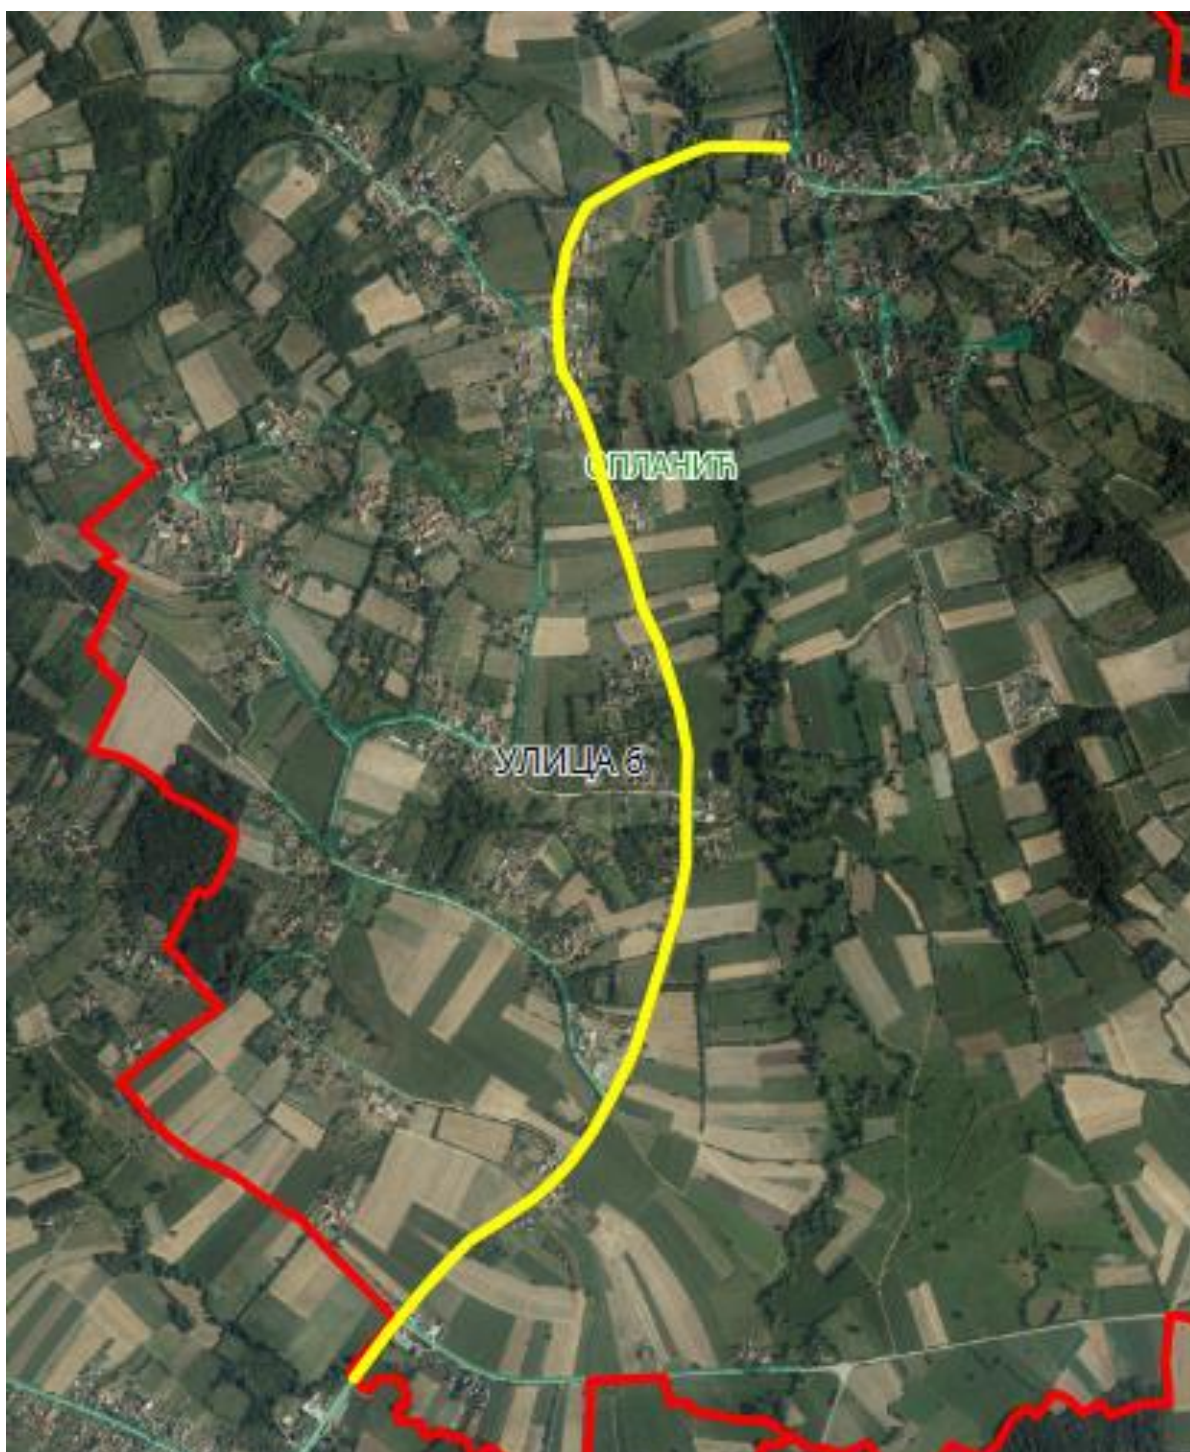

ПРЕДЛОЗИ ЗА ИМЕНОВАЊЕ УЛИЦА

УЛИЦА 1 и 2

УЛИЦА 1

Приказ предложене Улице 1 у крупнијој размери

Приказ предложене Улице 1 у крупнијој размери

Опис предложене Улице бр.1: Улица почиње од границе са суседним насељеним местом Љуљаци-општина Кнић од кп 4, иде делом кроз кп 107, затим прелази на кп 105/1 на којој се завршава, између кп 103 и кп 284/2 код границе са суседним насељеним местом Гривац-општина Кнић, све у КО Опланић.

УЛИЦА 4, 5, 6, 7, 13, 14 и 15

УЛИЦА 4

Приказ предложене Улице 4 у крупнијој размери

Приказ предложене Улице 4 у крупнијој размери

Опис предложене Улице бр.4: Улица почиње од кп 1639, иде делом дуж кп 1703 уз границу са суседним насељеним местом Топоница-општина Кнић, затим прелази на кп 1595 на којој се и завршава између кп 1590/4 и кп 1599/2, све у КО Опланић.

УЛИЦА 6

Приказ предложене Улице 6 у крупнијој размери

Приказ предложене Улице 6 у крупнијој размери

Приказ предложене Улице 6 у крупнијој размери

Опис предложене Улице бр.6: Улица почиње између кп 126/1 и кп 133/2, иде делом дуж кп 221, затим прелази на кп 584, пресеца кп 1704 на којој се завршава код кп 1691, код границе са суседним насељеним местом Топоница-општина Кнић, све у КО Опланић.

УЛИЦА 13

Приказ предложене Улице 13 у крупнијој размери

Приказ предложене Улице 13 у крупнијој размери

Опис предложене Улице бр.13: Улица почиње од предложене Улице 6 од кп 584, иде делом дуж кп 968, затим прелази и иде дуж кп 965/1 и кп 722, на којој се завршава код кп 720, уз границу са суседним насељеним местом Топоница-општина Кнић, све у КО Опланић.