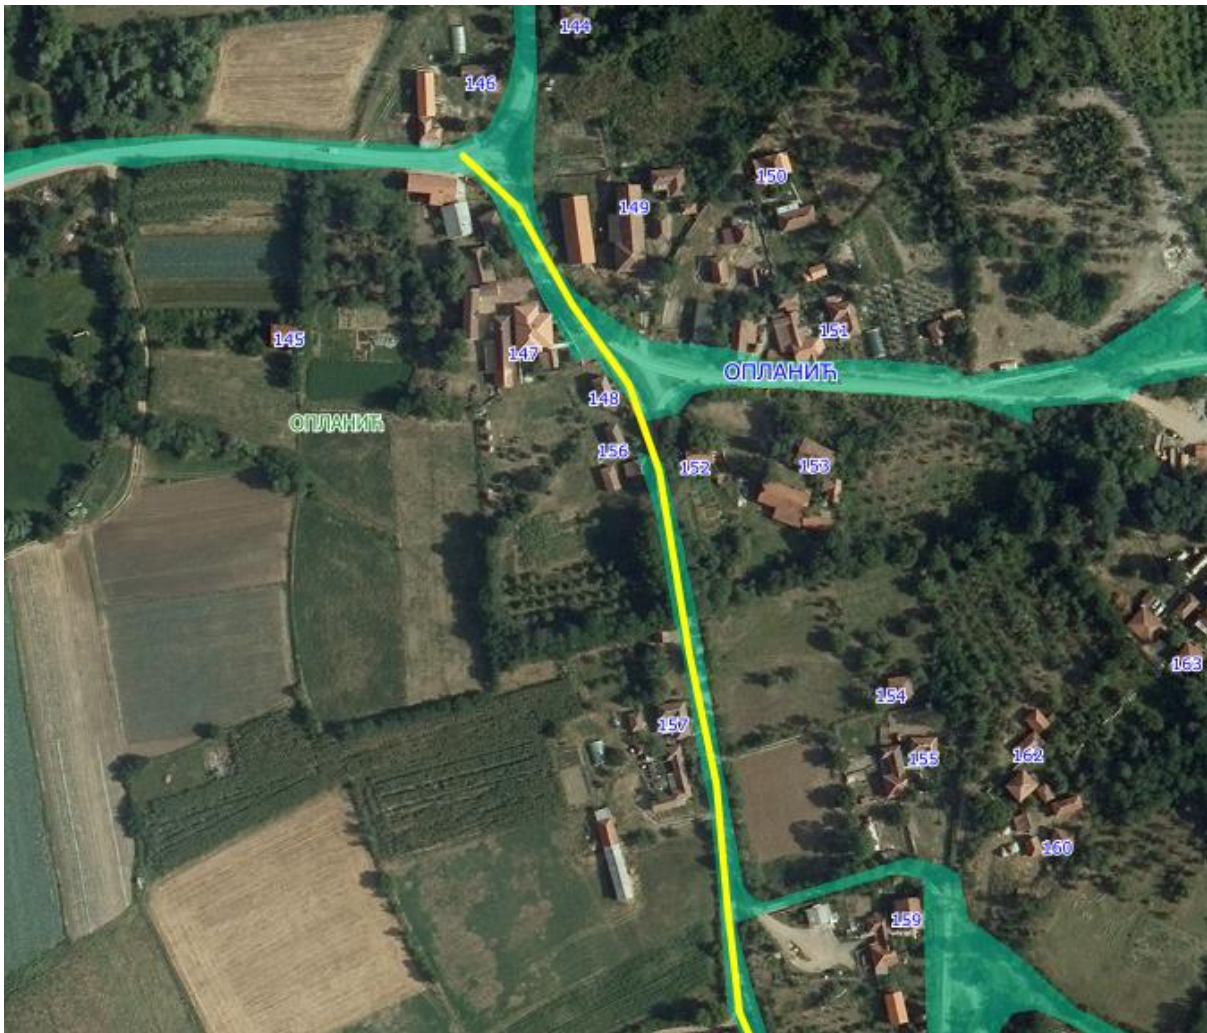

УЛИЦА 8, 9, 10, 11, 12 и 16

УЛИЦА 8

Приказ предложене Улице 8 у крупнијој размери

Приказ предложене Улице 8 у крупнијој размери

Опис предложене Улице бр.8: Улица почиње од предложене Улице 6 од кп 221, иде делом дуж кп 224/1, затим прелази на кп 1391 на којој се завршава између кп 1172/1 и кп 1119, све у КО Опланић.