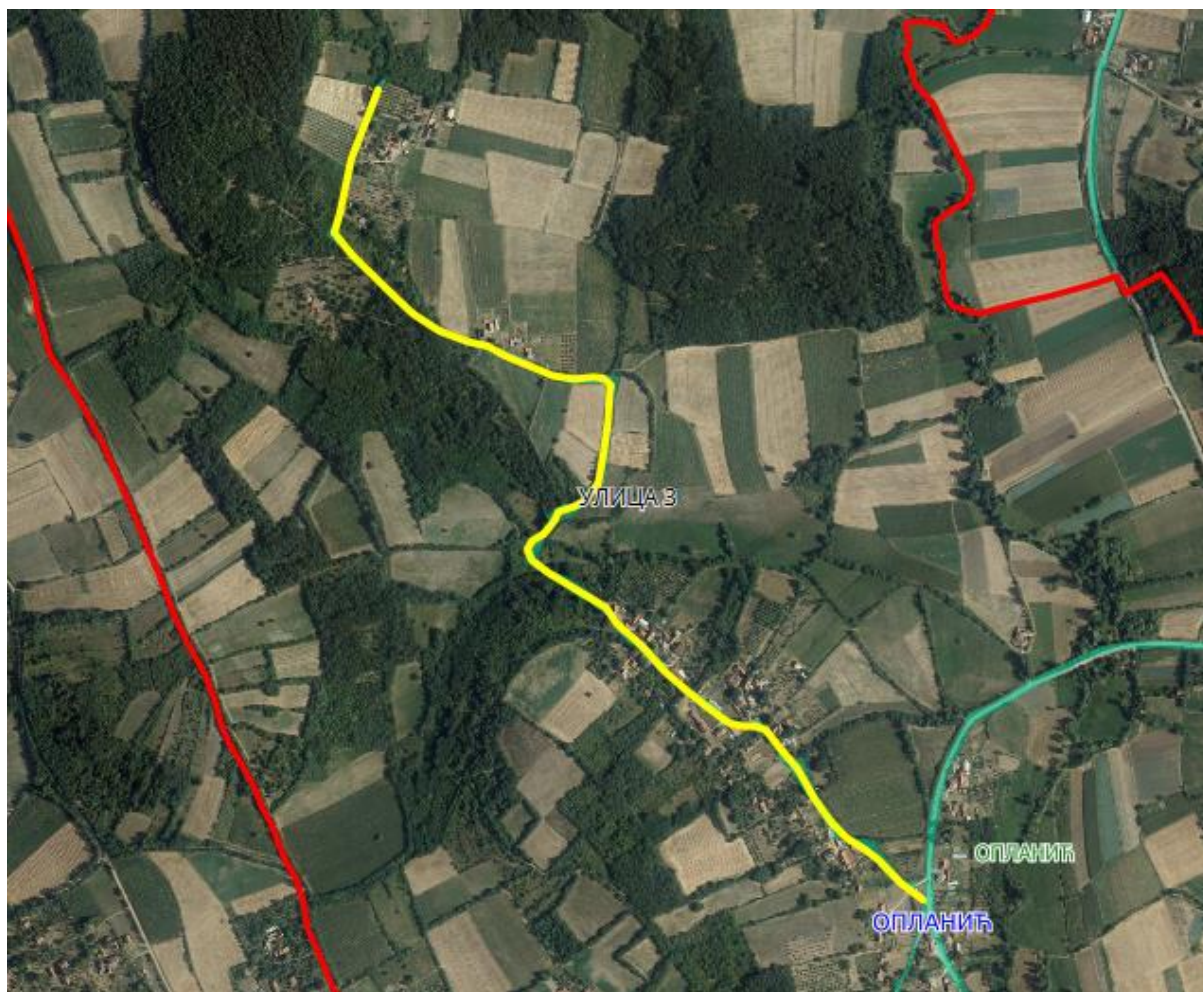

Приказ предложене Улице 3 у крупнијој размери

УЛИЦА 3