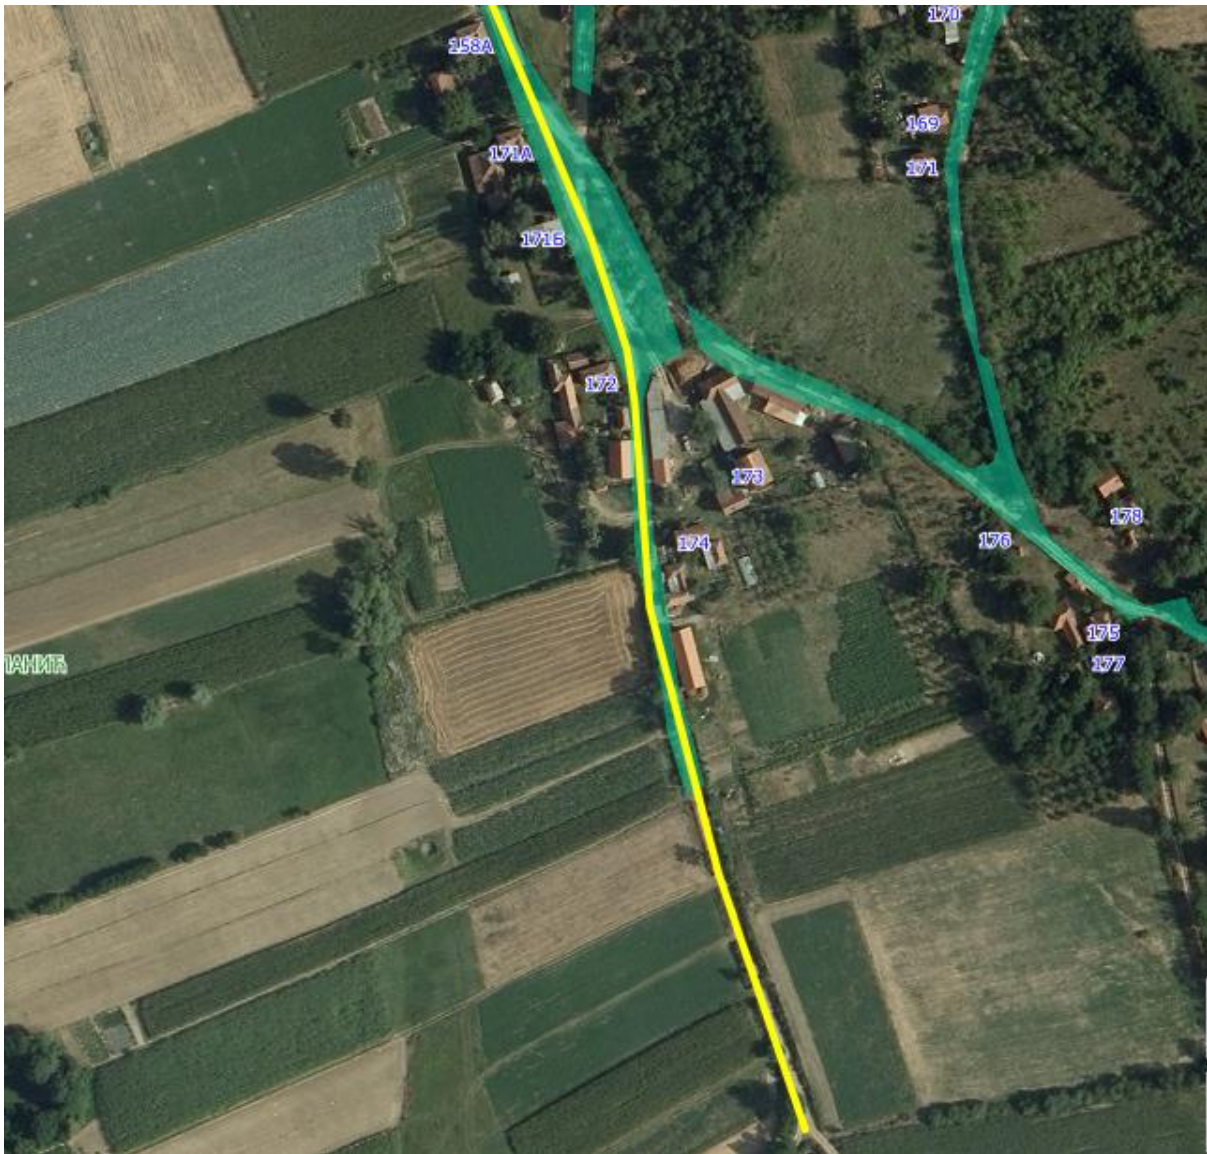

УЛИЦА 8, 9, 10, 11, 12 и 16

УЛИЦА 8

Приказ предложене Улице 8 у крупнијој размери

Приказ предложене Улице 8 у крупнијој размери

Опис предложене Улице бр.8: Улица почиње од предложене Улице 6 од кп 221, иде делом дуж кп 224/1, затим прелази на кп 1391 на којој се завршава између кп 1172/1 и кп 1119, све у КО Опланић.