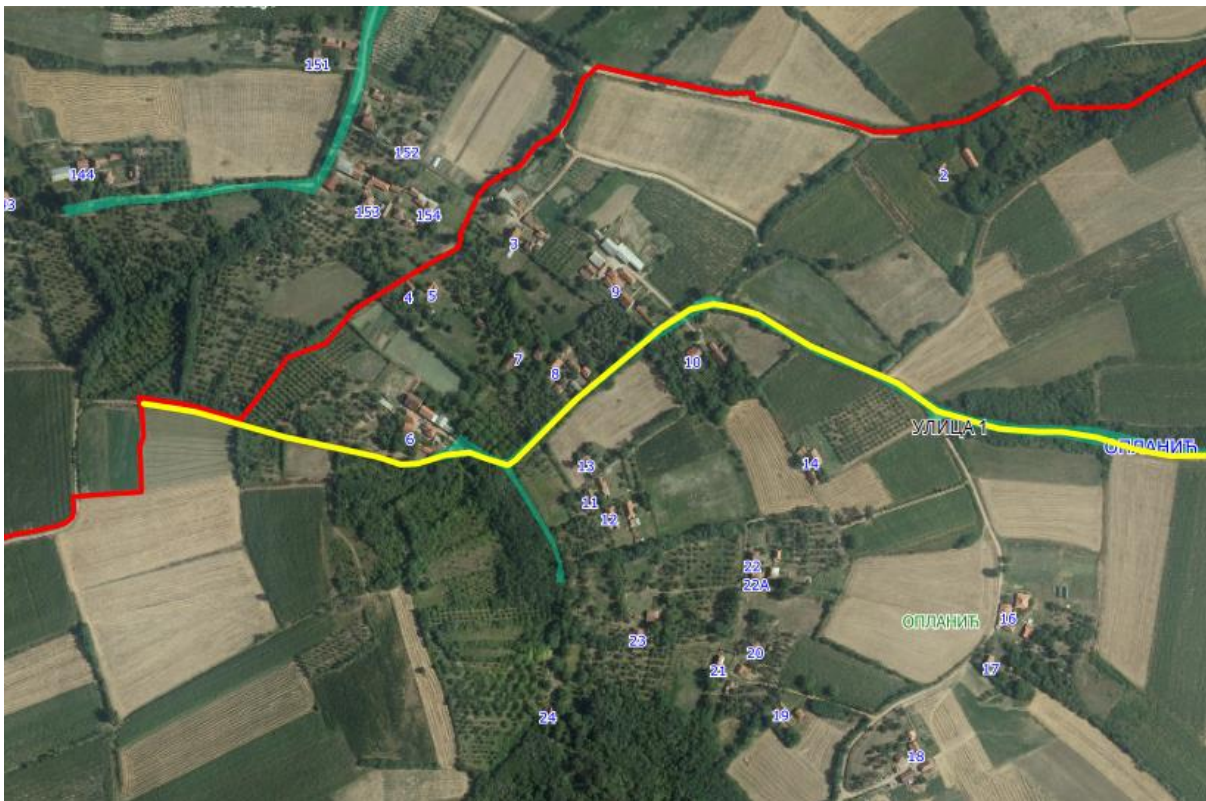

ПРЕДЛОЗИ ЗА ИМЕНОВАЊЕ УЛИЦА

УЛИЦА 1 и 2

УЛИЦА 1

Приказ предложене Улице 1 у крупнијој размери

Приказ предложене Улице 1 у крупнијој размери

Опис предложене Улице бр.1: Улица почиње од границе са суседним насељеним местом Љуљаци-општина Кнић од кп 4, иде делом кроз кп 107, затим прелази на кп 105/1 на којој се завршава, између кп 103 и кп 284/2 код границе са суседним насељеним местом Гривац-општина Кнић, све у КО Опланић.

УЛИЦА 2

Приказ предложене Улице 2 са катастарским парцелама

Опис предложене Улице бр.2: Улица почиње од предложене Улице 1 од кп 105/1, иде целом дужином кроз кп 108, завршава се између кп 268 и кп 317/1, све у КО Опланић.

УЛИЦА 4, 5, 6, 7, 13, 14 и 15

УЛИЦА 4

Приказ предложене Улице 4 у крупнијој размери

Приказ предложене Улице 4 у крупнијој размери

Опис предложене Улице бр.4: Улица почиње од кп 1639, иде делом дуж кп 1703 уз границу са суседним насељеним местом Топоница-општина Кнић, затим прелази на кп 1595 на којој се и завршава између кп 1590/4 и кп 1599/2, све у КО Опланић.

УЛИЦА 6

Приказ предложене Улице 6 у крупнијој размери

Приказ предложене Улице 6 у крупнијој размери

Приказ предложене Улице 6 у крупнијој размери

Опис предложене Улице бр.6: Улица почиње између кп 126/1 и кп 133/2, иде делом дуж кп 221, затим прелази на кп 584, пресеца кп 1704 на којој се завршава код кп 1691, код границе са суседним насељеним местом Топоница-општина Кнић, све у КО Опланић.