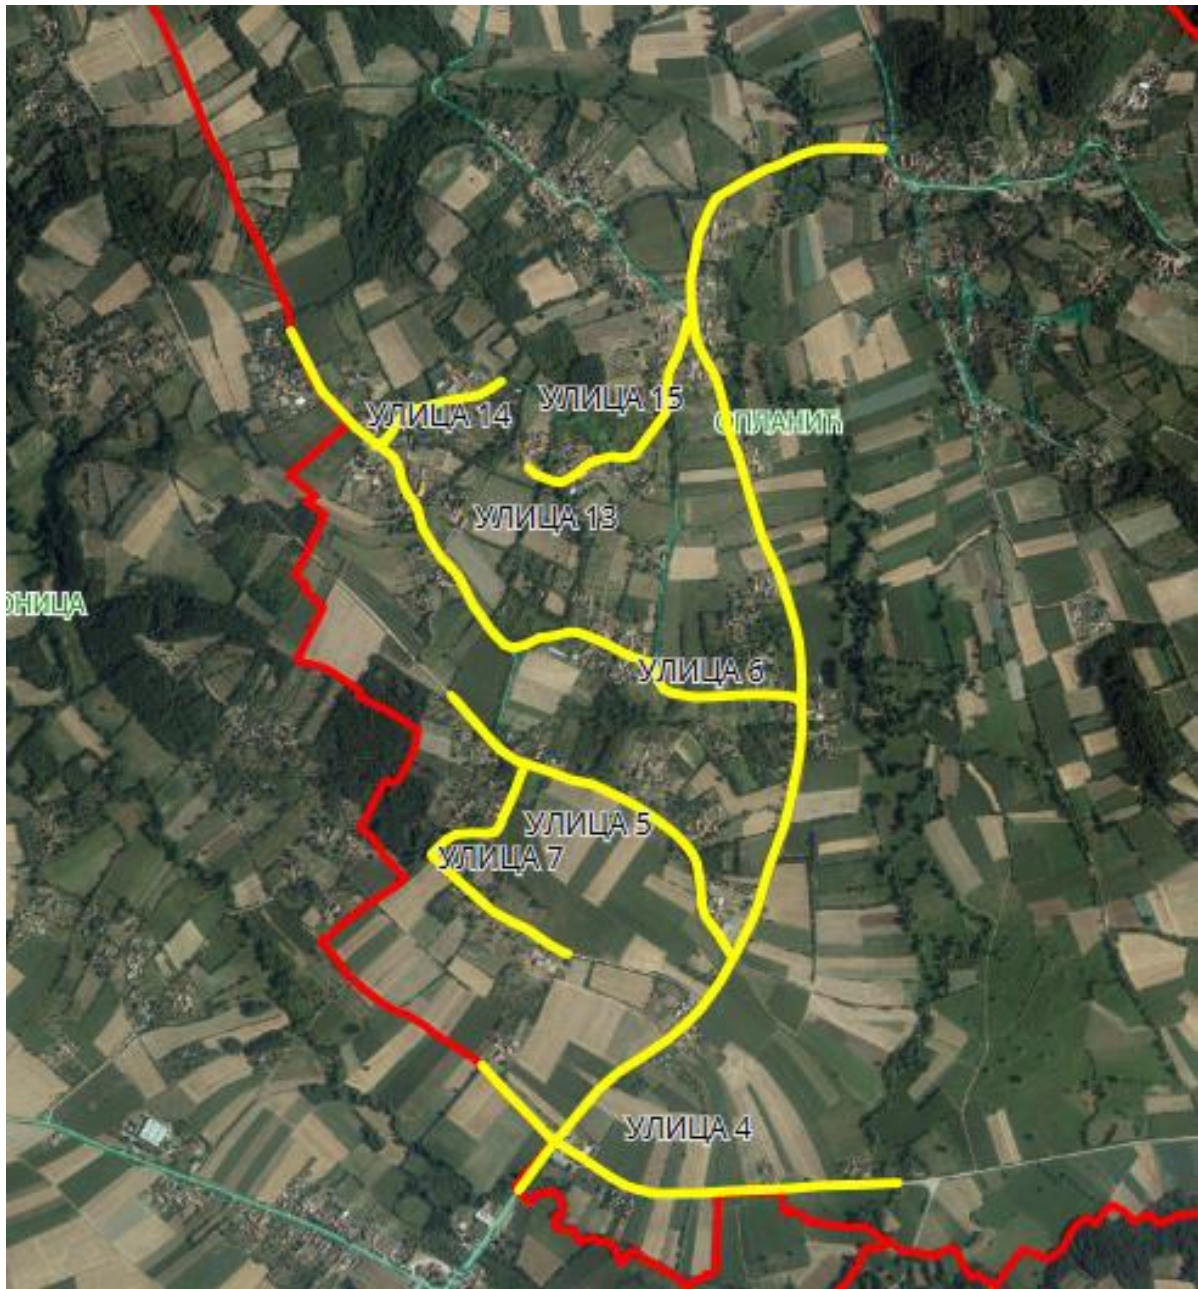

ПРЕДЛОЗИ ЗА ИМЕНОВАЊЕ УЛИЦА

УЛИЦА 1 и 2

УЛИЦА 1

Приказ предложене Улице 1 у крупнијој размери

Приказ предложене Улице 1 у крупнијој размери

Опис предложене Улице бр.1: Улица почиње од границе са суседним насељеним местом Љуљаци-општина Кнић од кп 4, иде делом кроз кп 107, затим прелази на кп 105/1 на којој се завршава, између кп 103 и кп 284/2 код границе са суседним насељеним местом Гривац-општина Кнић, све у КО Опланић.

УЛИЦА 3

Приказ предложене Улице 3 у крупнијој размери

Приказ предложене Улице 3 у крупнијој размери

Опис предложене Улице бр.3: Улица почиње између кп 343/2 и кп 398/2, иде целом дужином кроз кп 580/1, завршава се између кп 707 и кп 584, код предложене Улице 6, све у КО Опланић.

УЛИЦА 4, 5, 6, 7, 13, 14 и 15

УЛИЦА 4

Приказ предложене Улице 4 у крупнијој размери

Приказ предложене Улице 4 у крупнијој размери

Опис предложене Улице бр.4: Улица почиње од кп 1639, иде делом дуж кп 1703 уз границу са суседним насељеним местом Топоница-општина Кнић, затим прелази на кп 1595 на којој се и завршава између кп 1590/4 и кп 1599/2, све у КО Опланић.

УЛИЦА 6

Приказ предложене Улице 6 у крупнијој размери

Приказ предложене Улице 6 у крупнијој размери

Приказ предложене Улице 6 у крупнијој размери

Опис предложене Улице бр.6: Улица почиње између кп 126/1 и кп 133/2, иде делом дуж кп 221, затим прелази на кп 584, пресеца кп 1704 на којој се завршава код кп 1691, код границе са суседним насељеним местом Топоница-општина Кнић, све у КО Опланић.