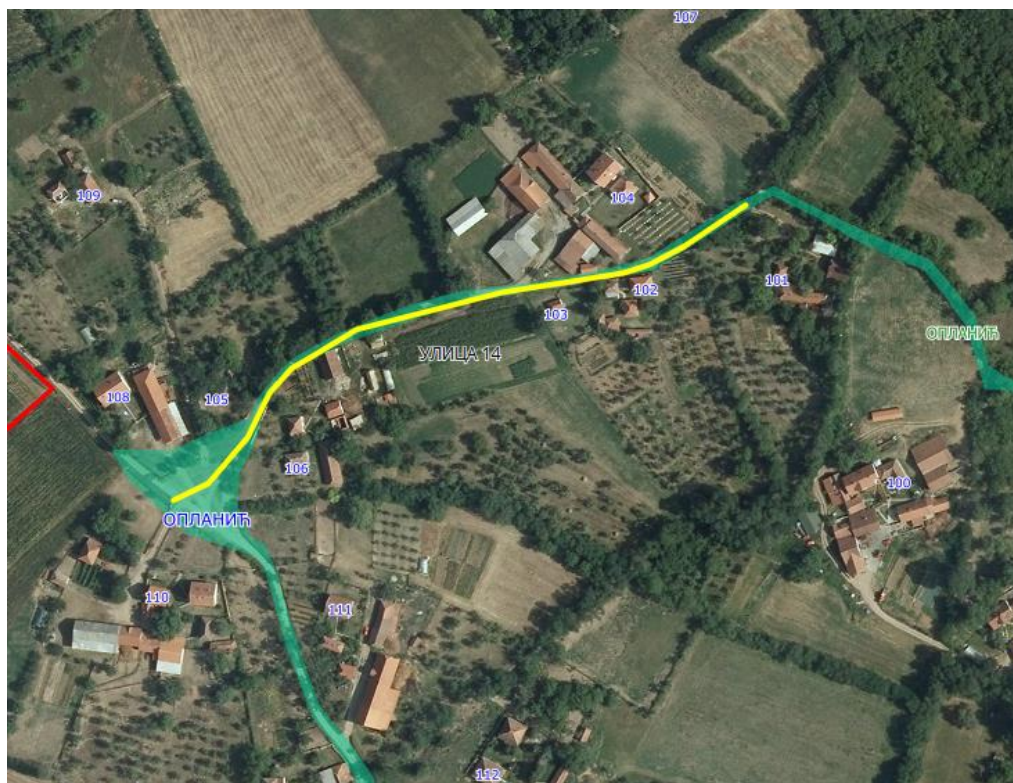

ПРЕДЛОЗИ ЗА ИМЕНОВАЊЕ УЛИЦА

УЛИЦА 1 и 2

УЛИЦА 1

Приказ предложене Улице 1 у крупнијој размери

Приказ предложене Улице 1 у крупнијој размери

Опис предложене Улице бр.1: Улица почиње од границе са суседним насељеним местом Љуљаци-општина Кнић од кп 4, иде делом кроз кп 107, затим прелази на кп 105/1 на којој се завршава, између кп 103 и кп 284/2 код границе са суседним насељеним местом Гривац-општина Кнић, све у КО Опланић.

УЛИЦА 4, 5, 6, 7, 13, 14 и 15

УЛИЦА 4

Приказ предложене Улице 4 у крупнијој размери

Приказ предложене Улице 4 у крупнијој размери

Опис предложене Улице бр.4: Улица почиње од кп 1639, иде делом дуж кп 1703 уз границу са суседним насељеним местом Топоница-општина Кнић, затим прелази на кп 1595 на којој се и завршава између кп 1590/4 и кп 1599/2, све у КО Опланић.

УЛИЦА 13

Приказ предложене Улице 13 у крупнијој размери

Приказ предложене Улице 13 у крупнијој размери

Опис предложене Улице бр.13: Улица почиње од предложене Улице 6 од кп 584, иде делом дуж кп 968, затим прелази и иде дуж кп 965/1 и кп 722, на којој се завршава код кп 720, уз границу са суседним насељеним местом Топоница-општина Кнић, све у КО Опланић.

Напомена: Предложена улица иде делом границом насељеног места тако да је треба отворити и у суседном насељеном месту, Топоница.

УЛИЦА 14

Опис предложене Улице бр.14: Улица почиње од предложене Улице 13 од кп 965/1, иде целом дужином кроз кп 701, на којој се завршава између кп 735 и кп 753, све у КО Опланић.