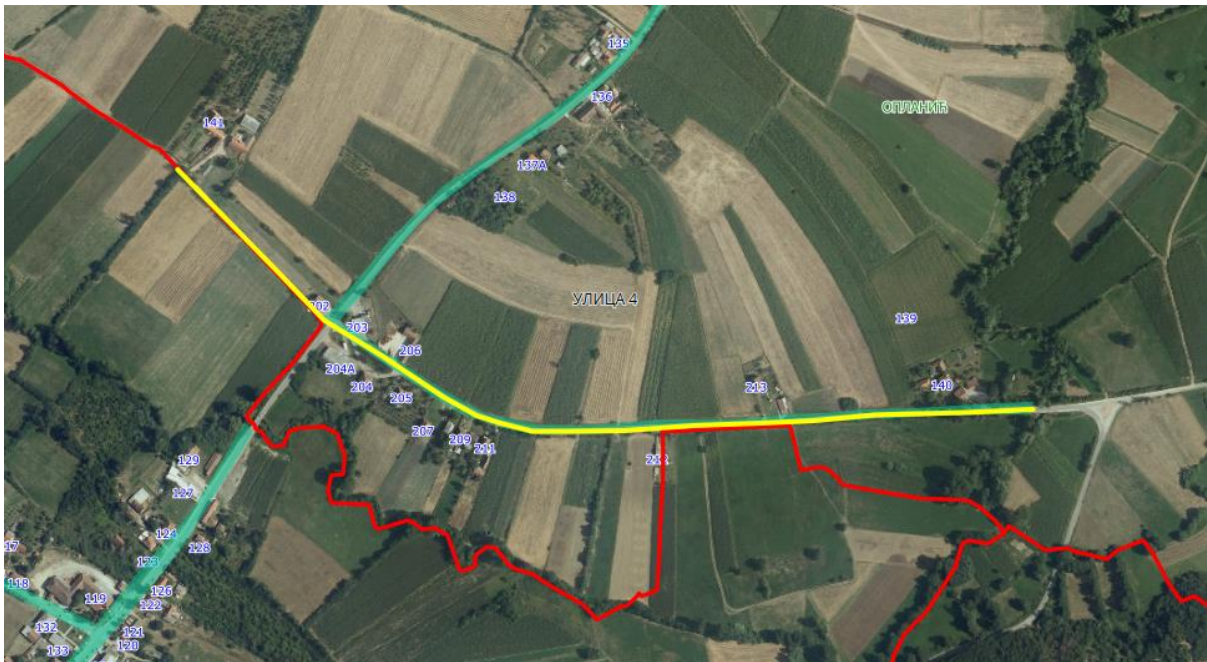

УЛИЦА 2

Приказ предложене Улице 2 са катастарским парцелама

Опис предложене Улице бр.2: Улица почиње од предложене Улице 1 од кп 105/1, иде целом дужином кроз кп 108, завршава се између кп 268 и кп 317/1, све у КО Опланић.

УЛИЦА 3

Приказ предложене Улице 3 у крупнијој размери

Приказ предложене Улице 3 у крупнијој размери

Опис предложене Улице бр.3: Улица почиње између кп 343/2 и кп 398/2, иде целом дужином кроз кп 580/1, завршава се између кп 707 и кп 584, код предложене Улице 6, све у КО Опланић.

УЛИЦА 4, 5, 6, 7, 13, 14 и 15

УЛИЦА 4

Приказ предложене Улице 4 у крупнијој размери

Приказ предложене Улице 4 у крупнијој размери

Опис предложене Улице бр.4: Улица почиње од кп 1639, иде делом дуж кп 1703 уз границу са суседним насељеним местом Топоница-општина Кнић, затим прелази на кп 1595 на којој се и завршава између кп 1590/4 и кп 1599/2, све у КО Опланић.

УЛИЦА 6

Приказ предложене Улице 6 у крупнијој размери

Приказ предложене Улице 6 у крупнијој размери

Приказ предложене Улице 6 у крупнијој размери

Опис предложене Улице бр.6: Улица почиње између кп 126/1 и кп 133/2, иде делом дуж кп 221, затим прелази на кп 584, пресеца кп 1704 на којој се завршава код кп 1691, код границе са суседним насељеним местом Топоница-општина Кнић, све у КО Опланић.