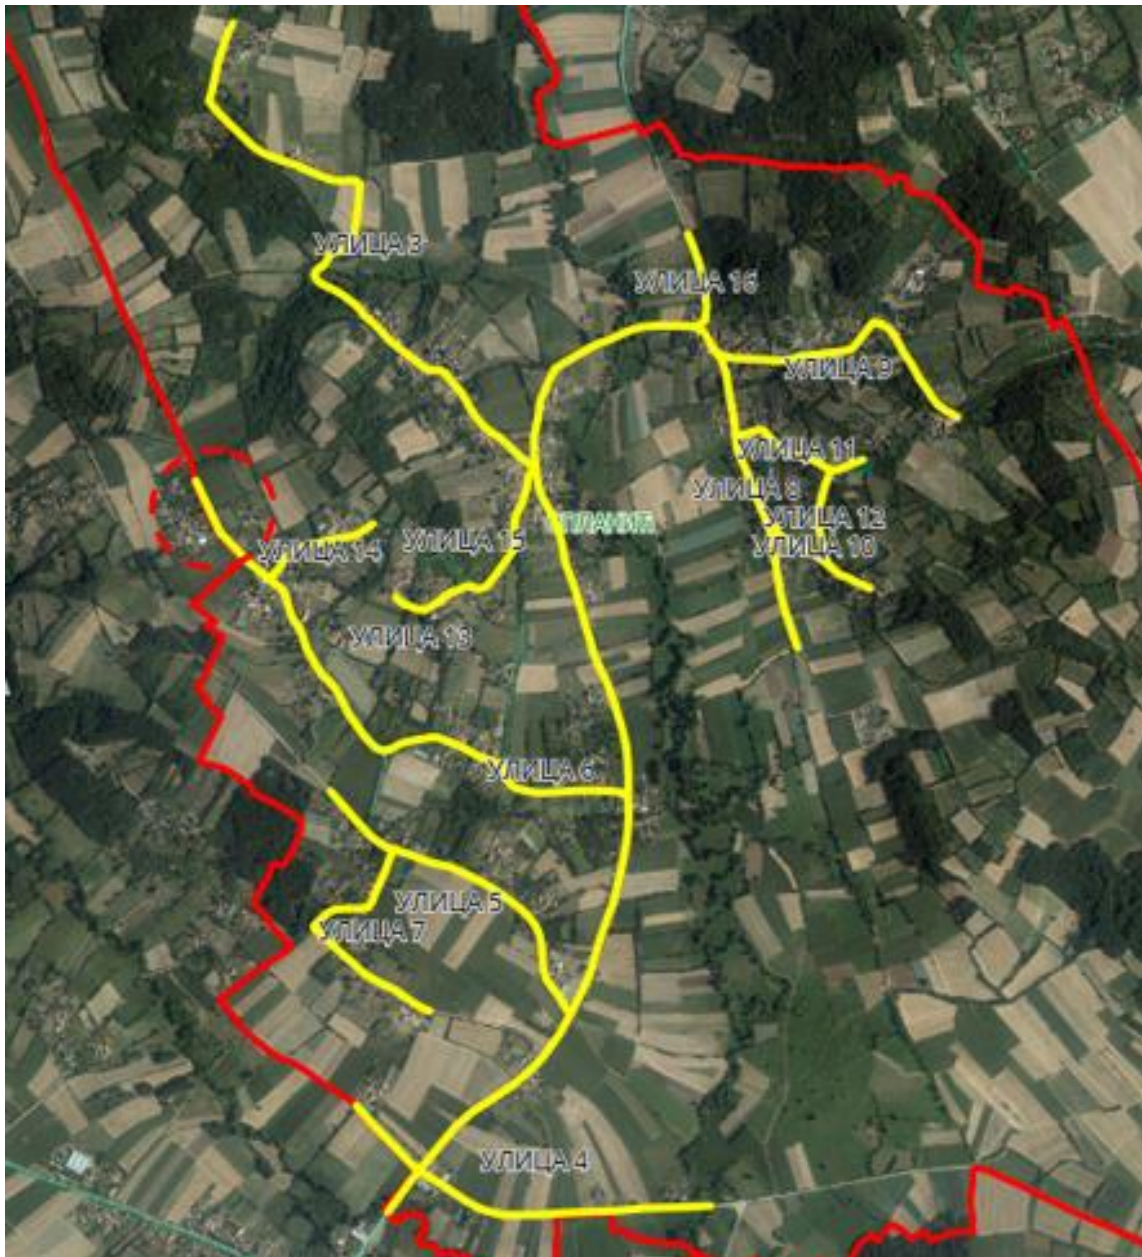

Приказ насељеног места Опланић са предложеним и заједничким улицама у крупнијој размери