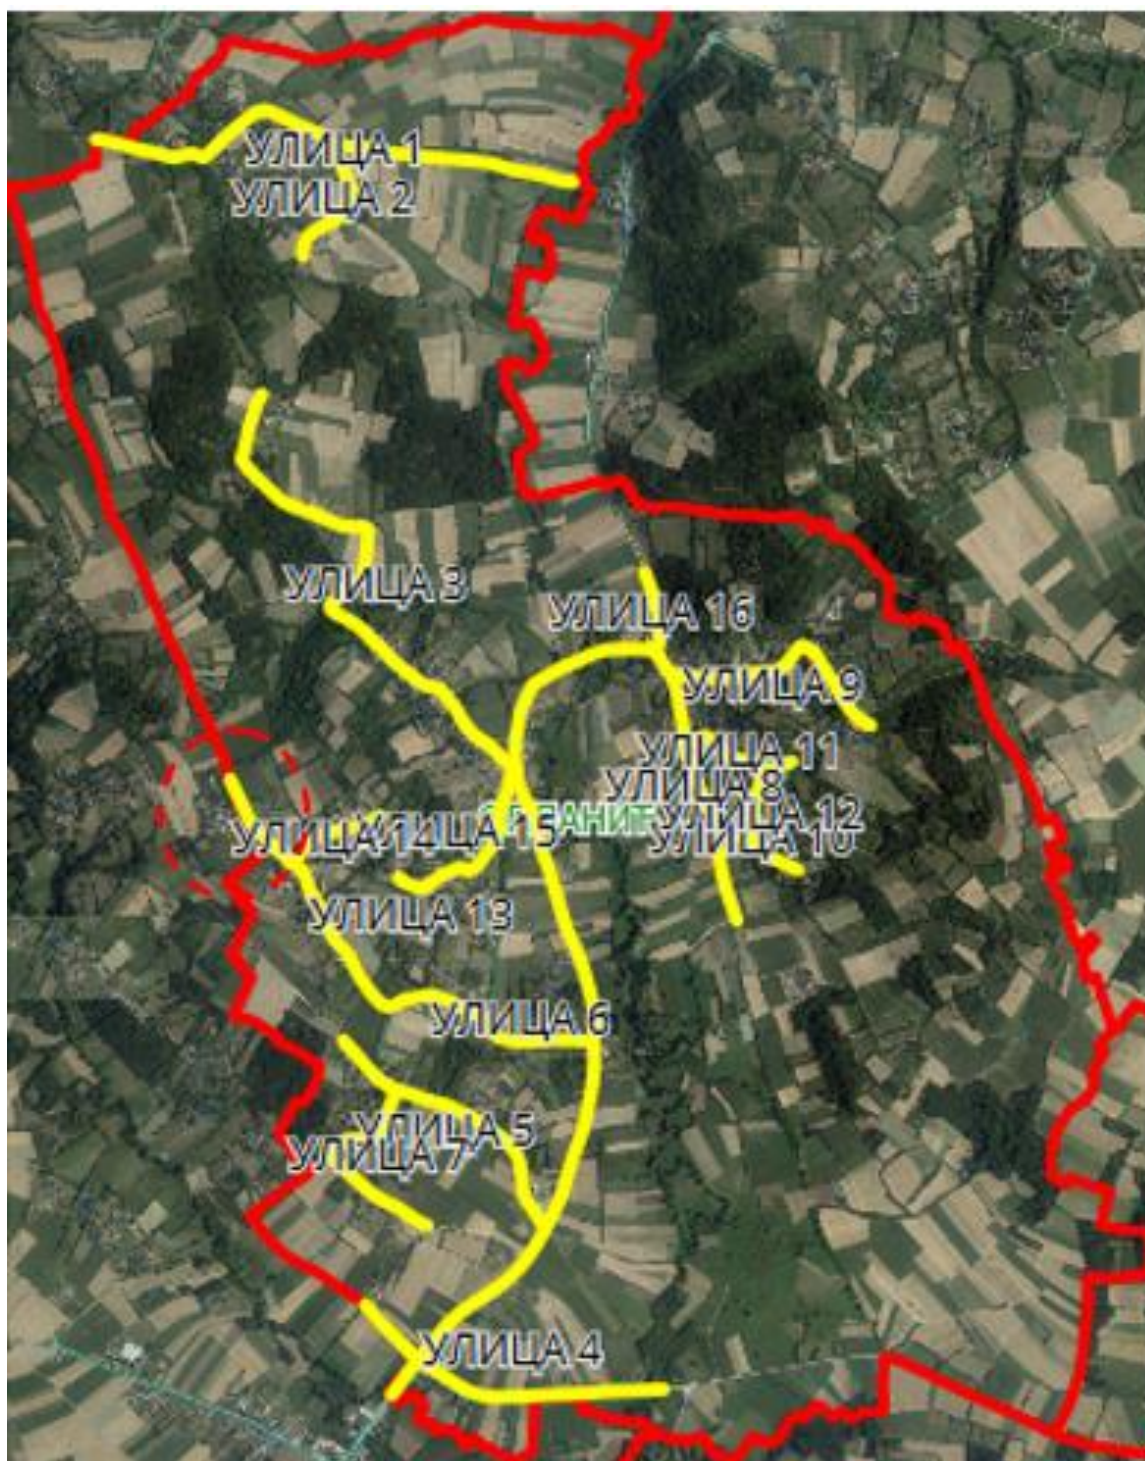

Приказ насељеног места Опланић са предложеним и заједничким улицама