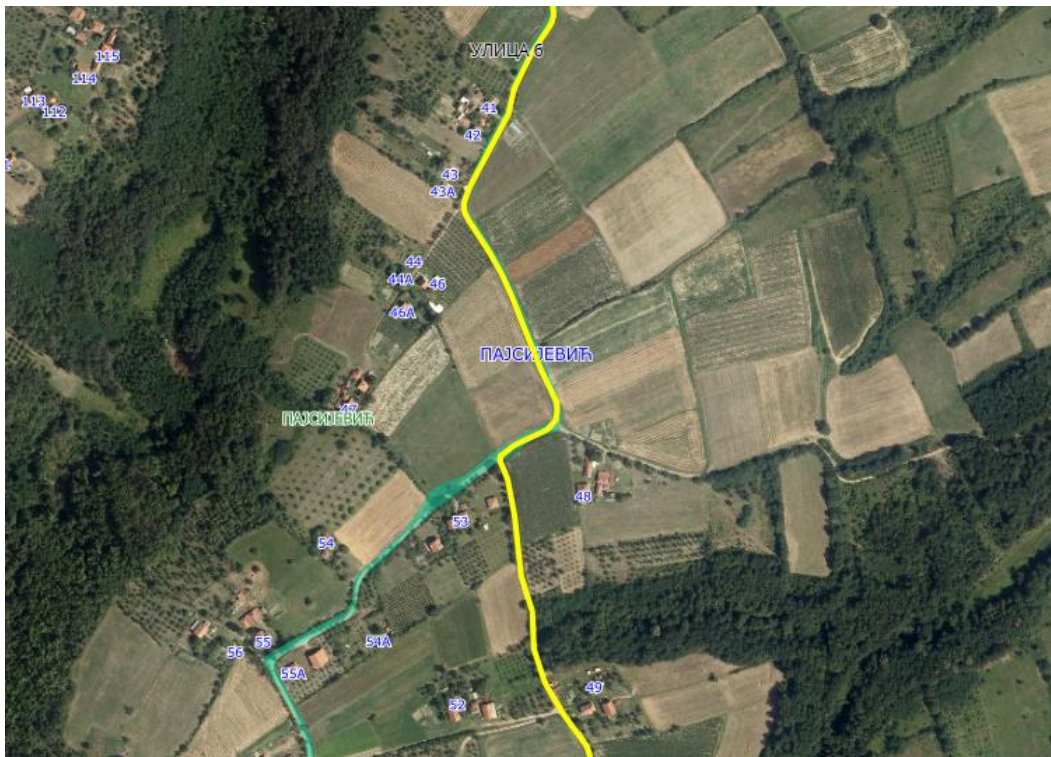

УЛИЦА 5, 6, 7, 8, 9 и 17

УЛИЦА 5

Приказ предложене Улице 5 у крупнијој размери

Приказ предложене Улице 5 у крупнијој размери

Опис предложене Улице бр.5: Улица почиње од предложене Улице 4 између кп 584/1 и кп 437/3, иде делом дуж кп 2777 и кп 2778, завршава се између кп 2507 и кп 2493 све у КО Пајсијевић.

Напомена: Предложена Улица 5 је заједничка са суседним насељеним местом, Лесковац.

УЛИЦА 6

Приказ предложене Улице 6 у крупнијој размери

Приказ предложене Улице 6 у крупнијој размери

Опис предложене Улице бр.6: Улица почиње од предложене Улице 5 између кп 584/2 и кп 583, иде делом дуж кп 2780, кп 2789 и кп 2790, завршава се између кп 2523 и кп 2422/1 све у КО Пајсијевић.