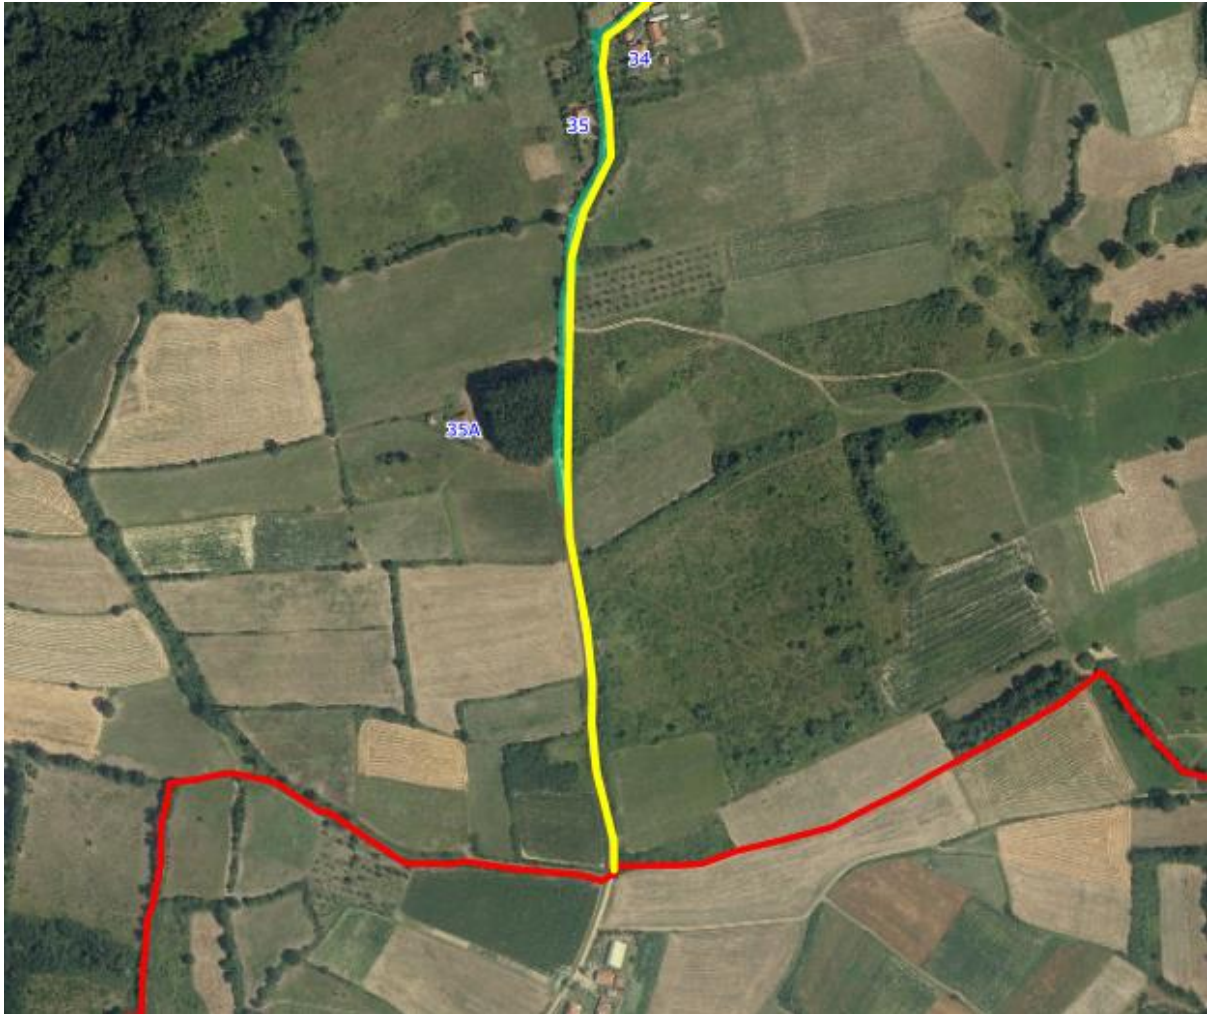

УЛИЦА 5, 6, 7, 8, 9 и 17

УЛИЦА 5

Приказ предложене Улице 5 у крупнијој размери

Приказ предложене Улице 5 у крупнијој размери

Опис предложене Улице бр.5: Улица почиње од предложене Улице 4 између кп 584/1 и кп 437/3, иде делом дуж кп 2777 и кп 2778, завршава се између кп 2507 и кп 2493 све у КО Пајсијевић.

Напомена: Предложена Улица 5 је заједничка са суседним насељеним местом, Лесковац.

УЛИЦА 6

Приказ предложене Улице 6 у крупнијој размери

Приказ предложене Улице 6 у крупнијој размери

Опис предложене Улице бр.6: Улица почиње од предложене Улице 5 између кп 584/2 и кп 583, иде делом дуж кп 2780, кп 2789 и кп 2790, завршава се између кп 2523 и кп 2422/1 све у КО Пајсијевић.