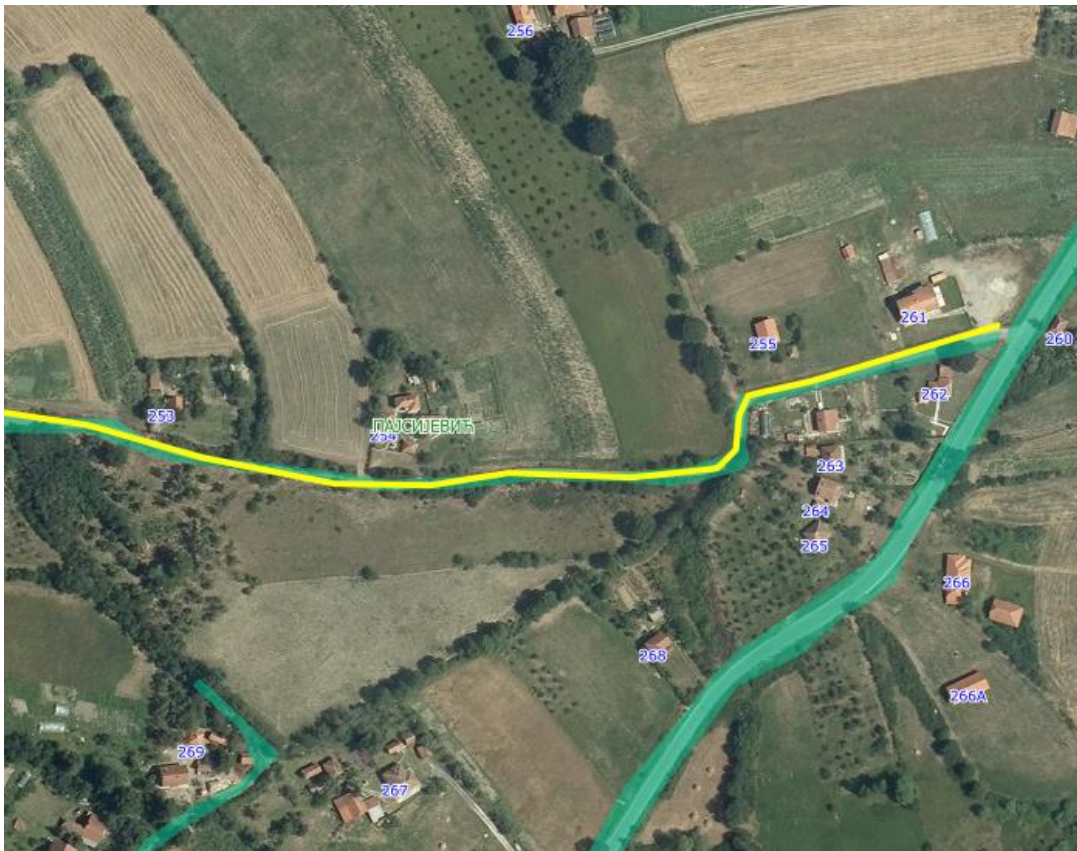

ПРЕДЛОЗИ ЗА ИМЕНОВАЊЕ УЛИЦА

УЛИЦА 1, 3, 10 и 11

УЛИЦА 1

Приказ предложене Улице 1 у крупнијој размери

Опис предложене Улице бр.1: Улица почиње од границе са суседним насељеним местом Грабовац-општина Кнић, између кп 318/1 и кп 328/2, иде целом дужином кроз кп 2771 на којој се завршава између кп 357/1 и кп 395/4, све у КО Пајсијевић.

УЛИЦА 3

Приказ предложене Улице 3 у крупнијој размери

Опис предложене Улице бр.3: Улица почиње од предложене Улице 1 између кп 350/1 и кп 332/1, иде делом дуж кп 2767 и кп 2755 на којој се завршава између кп 202 и кп 134, све у КО Пајсијевић.

УЛИЦА 10

Опис предложене Улице бр.10: Улица почиње од предложене Улице 1 између кп 378/2 и кп 357/1, иде делом дуж кп 2786 и кп 2749 на којој се завршава између кп 195/1 и кп 196/3, све у КО Пајсијевић.

УЛИЦА 2

Приказ предложене Улице 2 у крупнијој размери

Приказ предложене Улице 2 у крупнијој размери

Опис предложене Улице бр.2: Улица почиње од предложене Улице 4 између кп 2771 и кп 379/1, иде делом дуж кп 379/2, кп 296/15, кп 296/12, кп 296/11, кп 295/3, кп 908/3, кп 905/12, кп 900/3, кп 2759/1, кп 267/1, кп 265/6, кп 2759/3, кп 261/3 и кп 2748/3, на којој се завршава између кп 252/2 и кп 24/10, све у КО Пајсијевић.