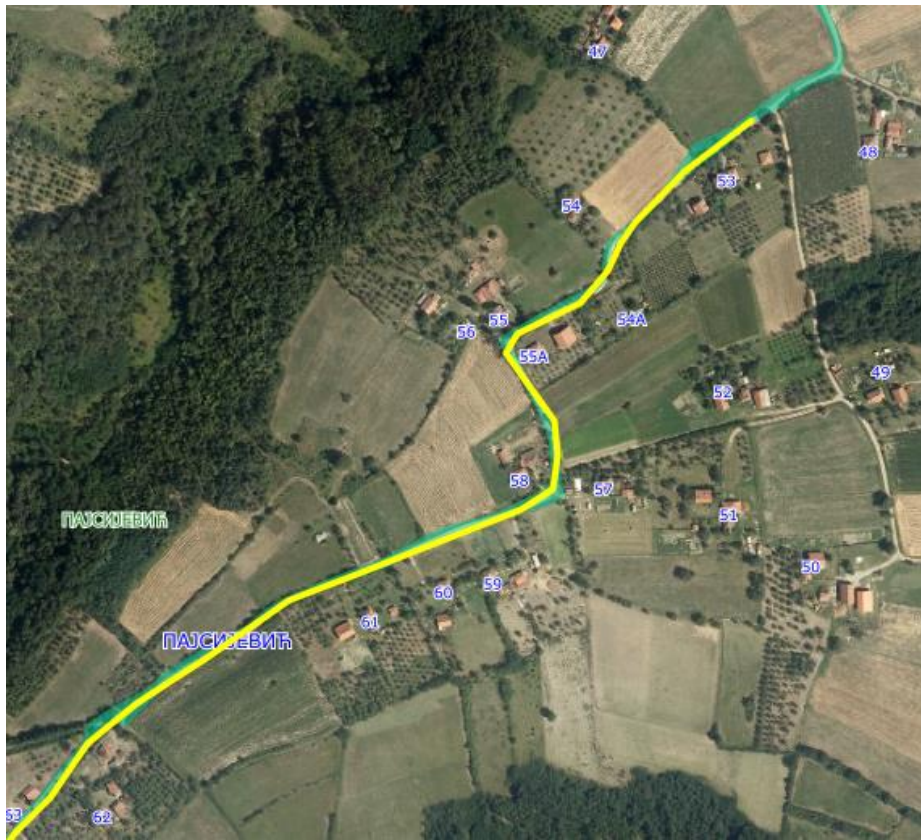

Приказ предложене Улице 7 у крупнијој размери