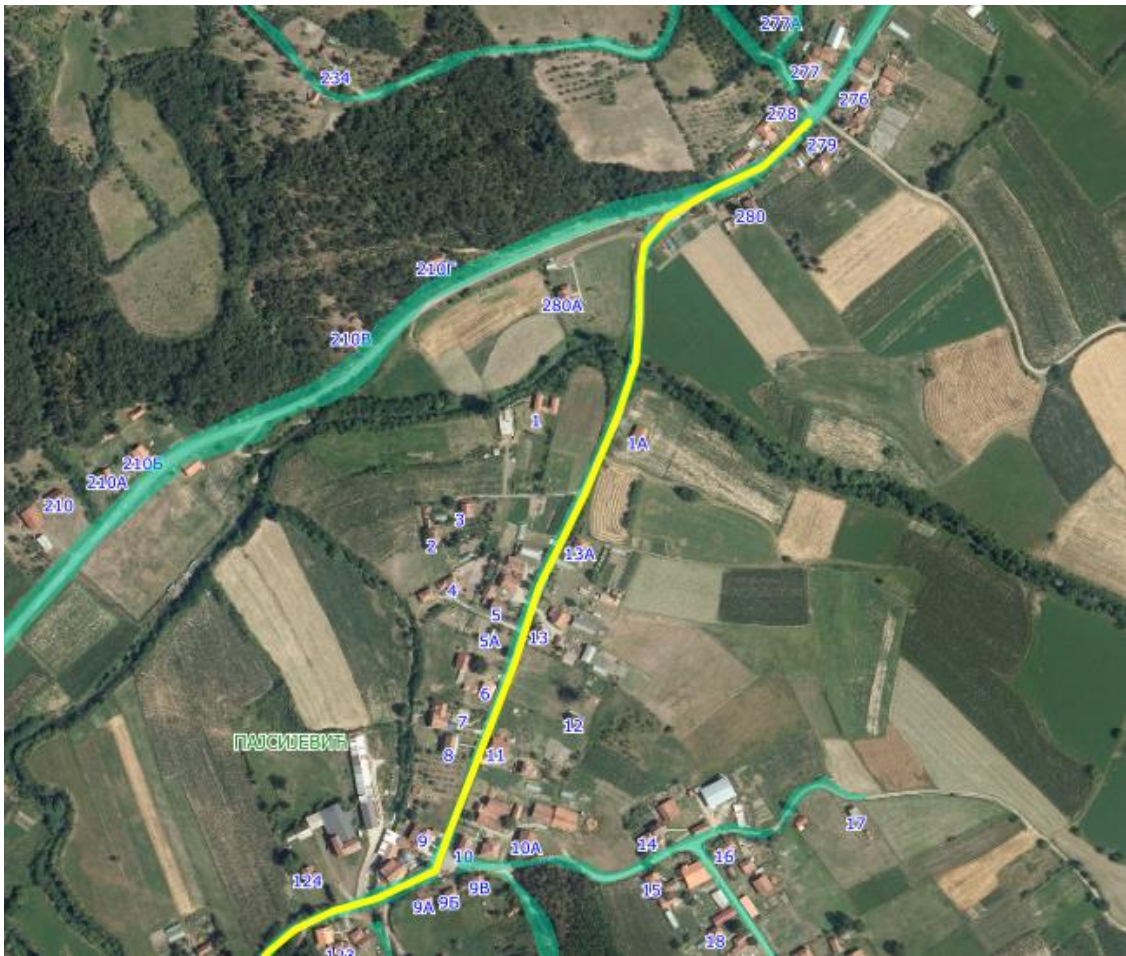

УЛИЦА 3

Приказ предложене Улице 3 у крупнијој размери

Опис предложене Улице бр.3: Улица почиње од предложене Улице 1 између кп 350/1 и кп 332/1, иде делом дуж кп 2767 и кп 2755 на којој се завршава између кп 202 и кп 134, све у КО Пајсијевић.

УЛИЦА 10

Опис предложене Улице бр.10: Улица почиње од предложене Улице 1 између кп 378/2 и кп 357/1, иде делом дуж кп 2786 и кп 2749 на којој се завршава између кп 195/1 и кп 196/3, све у КО Пајсијевић.

УЛИЦА 2

Приказ предложене Улице 2 у крупнијој размери

Приказ предложене Улице 2 у крупнијој размери

Опис предложене Улице бр.2: Улица почиње од предложене Улице 4 између кп 2771 и кп 379/1, иде делом дуж кп 379/2, кп 296/15, кп 296/12, кп 296/11, кп 295/3, кп 908/3, кп 905/12, кп 900/3, кп 2759/1, кп 267/1, кп 265/6, кп 2759/3, кп 261/3 и кп 2748/3, на којој се завршава између кп 252/2 и кп 24/10, све у КО Пајсијевић.

УЛИЦА 4

Приказ предложене Улице 4 у крупнијој размери

Приказ предложене Улице 4 у крупнијој размери

Опис предложене Улице бр.4: Улица почиње од предложене Улице 1 између кп 386/1 и кп 378/2, иде делом дуж кп 2771, кп 2775, кп 2818/1 и кп 2813/1, на којој се завршава између кп 1280/1 и кп 1278, све у КО Пајсијевић.