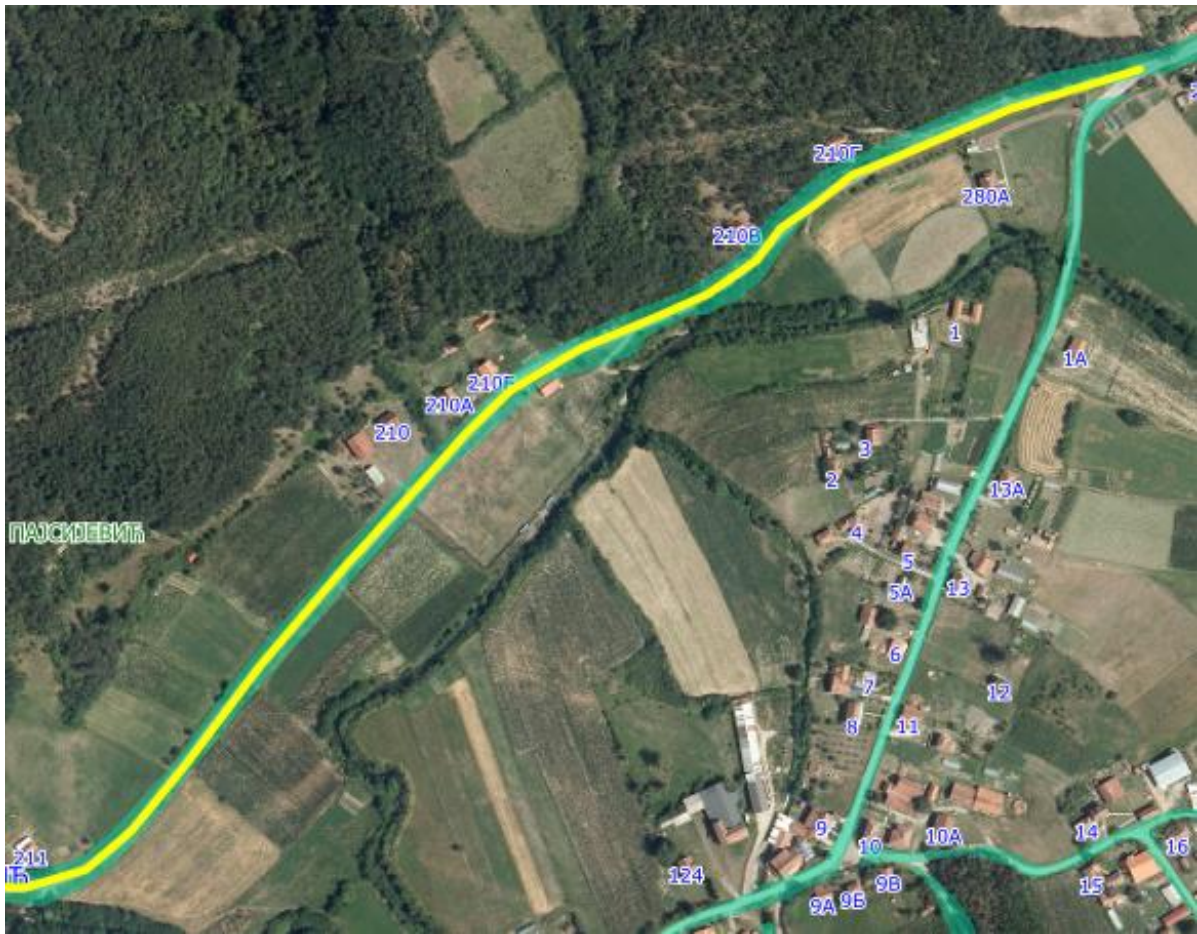

УЛИЦА 3

Приказ предложене Улице 3 у крупнијој размери

Опис предложене Улице бр.3: Улица почиње од предложене Улице 1 између кп 350/1 и кп 332/1, иде делом дуж кп 2767 и кп 2755 на којој се завршава између кп 202 и кп 134, све у КО Пајсијевић.

УЛИЦА 10

Опис предложене Улице бр.10: Улица почиње од предложене Улице 1 између кп 378/2 и кп 357/1, иде делом дуж кп 2786 и кп 2749 на којој се завршава између кп 195/1 и кп 196/3, све у КО Пајсијевић.

УЛИЦА 11

Опис предложене Улице бр.11: Улица почиње од предложене Улице 10 између кп 376 и кп 373, иде делом дуж кп 2749, кп 2761, кп 2700/1 и кп 193/1 на којој се завршава између кп 282/2 и кп 210/2, све у КО Пајсијевић.

УЛИЦА 2

Приказ предложене Улице 2 у крупнијој размери

Приказ предложене Улице 2 у крупнијој размери

Опис предложене Улице бр.2: Улица почиње од предложене Улице 4 између кп 2771 и кп 379/1, иде делом дуж кп 379/2, кп 296/15, кп 296/12, кп 296/11, кп 295/3, кп 908/3, кп 905/12, кп 900/3, кп 2759/1, кп 267/1, кп 265/6, кп 2759/3, кп 261/3 и кп 2748/3, на којој се завршава између кп 252/2 и кп 24/10, све у КО Пајсијевић.