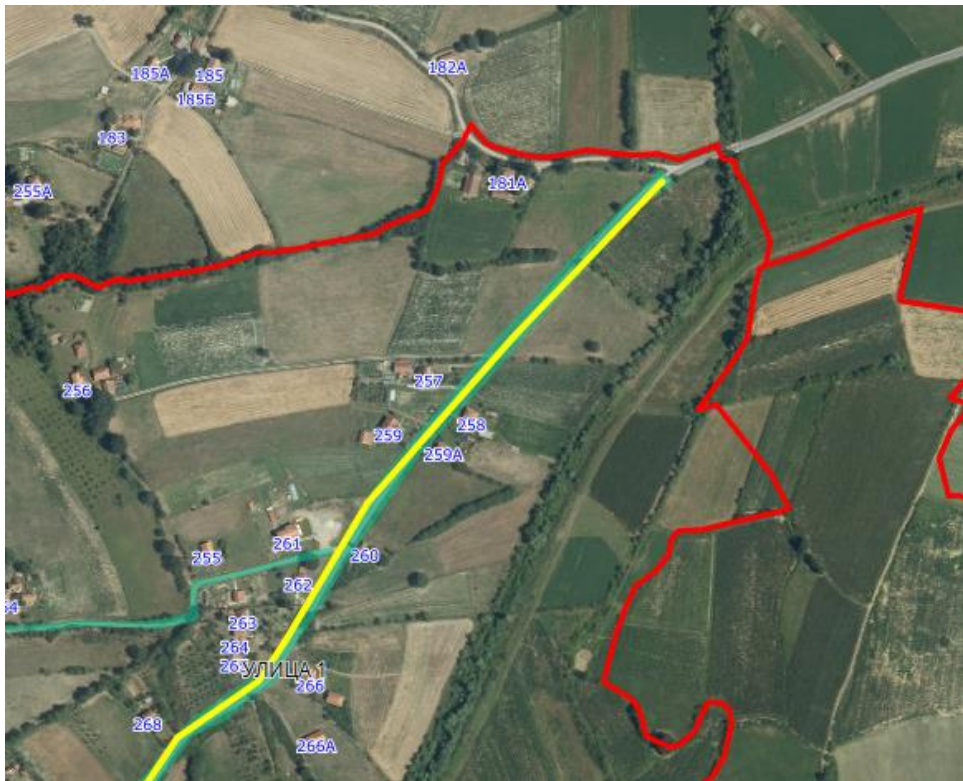

ПРЕДЛОЗИ ЗА ИМЕНОВАЊЕ УЛИЦА

УЛИЦА 1, 3, 10 и 11

УЛИЦА 1

Приказ предложене Улице 1 у крупнијој размери

Опис предложене Улице бр.1: Улица почиње од границе са суседним насељеним местом Грабовац-општина Кнић, између кп 318/1 и кп 328/2, иде целом дужином кроз кп 2771 на којој се завршава између кп 357/1 и кп 395/4, све у КО Пајсијевић.

УЛИЦА 3

Приказ предложене Улице 3 у крупнијој размери

Опис предложене Улице бр.3: Улица почиње од предложене Улице 1 између кп 350/1 и кп 332/1, иде делом дуж кп 2767 и кп 2755 на којој се завршава између кп 202 и кп 134, све у КО Пајсијевић.

УЛИЦА 10

Опис предложене Улице бр.10: Улица почиње од предложене Улице 1 између кп 378/2 и кп 357/1, иде делом дуж кп 2786 и кп 2749 на којој се завршава између кп 195/1 и кп 196/3, све у КО Пајсијевић.

УЛИЦА 11

Опис предложене Улице бр.11: Улица почиње од предложене Улице 10 између кп 376 и кп 373, иде делом дуж кп 2749, кп 2761, кп 2700/1 и кп 193/1 на којој се завршава између кп 282/2 и кп 210/2, све у КО Пајсијевић.