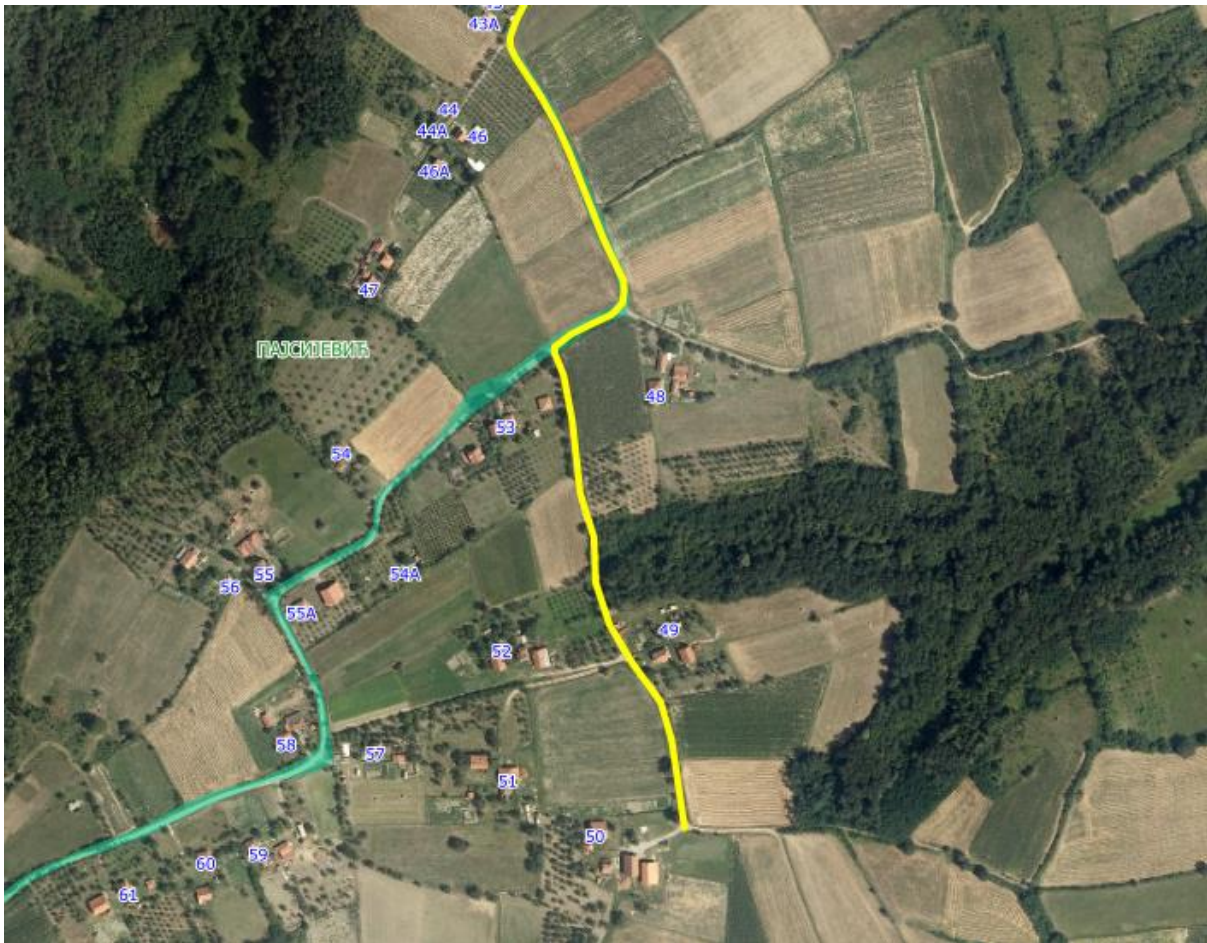

Напомена: Предложена Улица 5 је заједничка са суседним насељеним местом, Лесковац.

УЛИЦА 6

Приказ предложене Улице 6 у крупнијој размери

Приказ предложене Улице 6 у крупнијој размери

Опис предложене Улице бр.6: Улица почиње од предложене Улице 5 између кп 584/2 и кп 583, иде делом дуж кп 2780, кп 2789 и кп 2790, завршава се између кп 2523 и кп 2422/1 све у КО Пајсијевић.