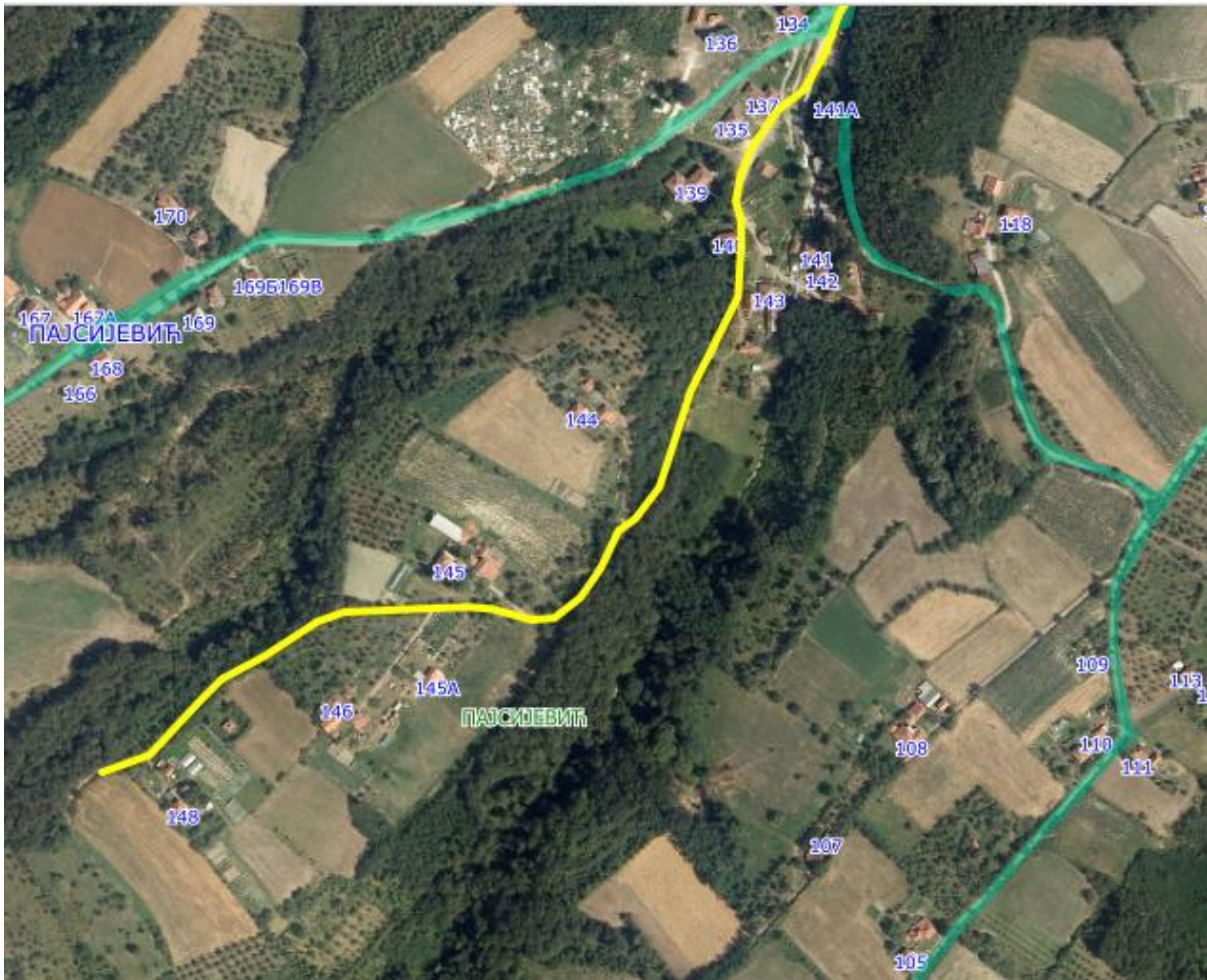

УЛИЦА 10

Опис предложене Улице бр.10: Улица почиње од предложене Улице 1 између кп 378/2 и кп 357/1, иде делом дуж кп 2786 и кп 2749 на којој се завршава између кп 195/1 и кп 196/3, све у КО Пајсијевић.

УЛИЦА 11

Опис предложене Улице бр.11: Улица почиње од предложене Улице 10 између кп 376 и кп 373, иде делом дуж кп 2749, кп 2761, кп 2700/1 и кп 193/1 на којој се завршава између кп 282/2 и кп 210/2, све у КО Пајсијевић.

УЛИЦА 2

Приказ предложене Улице 2 у крупнијој размери

Приказ предложене Улице 2 у крупнијој размери

Опис предложене Улице бр.2: Улица почиње од предложене Улице 4 између кп 2771 и кп 379/1, иде делом дуж кп 379/2, кп 296/15, кп 296/12, кп 296/11, кп 295/3, кп 908/3, кп 905/12, кп 900/3, кп 2759/1, кп 267/1, кп 265/6, кп 2759/3, кп 261/3 и кп 2748/3, на којој се завршава између кп 252/2 и кп 24/10, све у КО Пајсијевић.

УЛИЦА 4

Приказ предложене Улице 4 у крупнијој размери

Приказ предложене Улице 4 у крупнијој размери

Опис предложене Улице бр.4: Улица почиње од предложене Улице 1 између кп 386/1 и кп 378/2, иде делом дуж кп 2771, кп 2775, кп 2818/1 и кп 2813/1, на којој се завршава између кп 1280/1 и кп 1278, све у КО Пајсијевић.