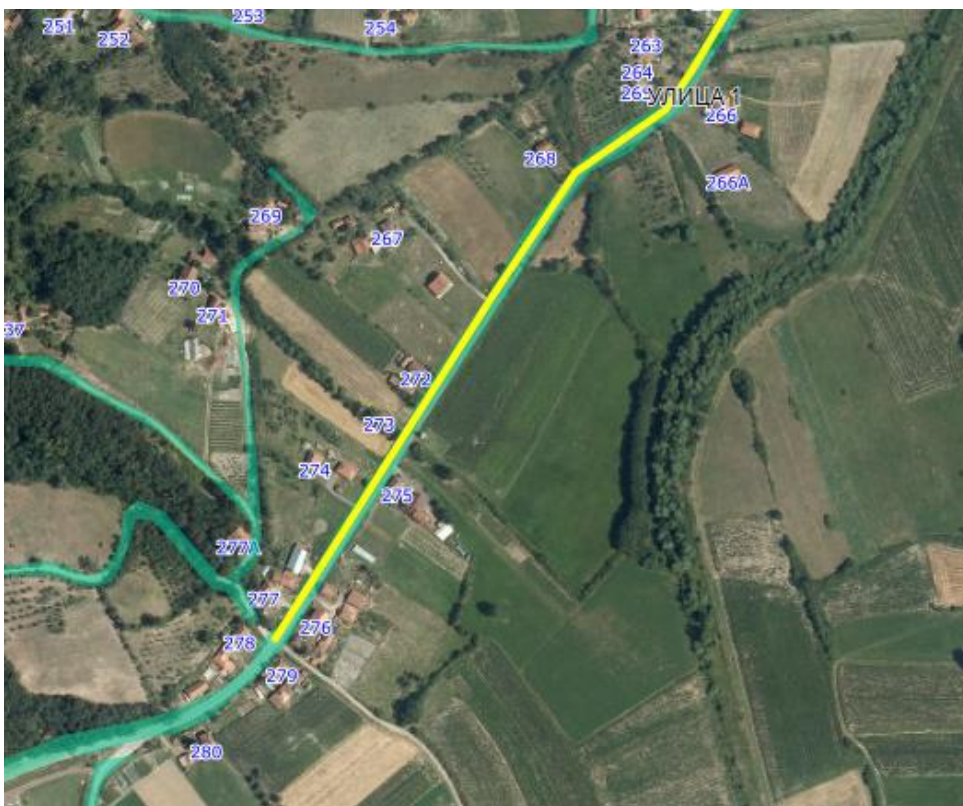

ПРЕДЛОЗИ ЗА ИМЕНОВАЊЕ УЛИЦА

УЛИЦА 1, 3, 10 и 11

УЛИЦА 1

Приказ предложене Улице 1 у крупнијој размери

Опис предложене Улице бр.1: Улица почиње од границе са суседним насељеним местом Грабовац-општина Кнић, између кп 318/1 и кп 328/2, иде целом дужином кроз кп 2771 на којој се завршава између кп 357/1 и кп 395/4, све у КО Пајсијевић.

УЛИЦА 3

Приказ предложене Улице 3 у крупнијој размери

Опис предложене Улице бр.3: Улица почиње од предложене Улице 1 између кп 350/1 и кп 332/1, иде делом дуж кп 2767 и кп 2755 на којој се завршава између кп 202 и кп 134, све у КО Пајсијевић.

УЛИЦА 10

Опис предложене Улице бр.10: Улица почиње од предложене Улице 1 између кп 378/2 и кп 357/1, иде делом дуж кп 2786 и кп 2749 на којој се завршава између кп 195/1 и кп 196/3, све у КО Пајсијевић.

УЛИЦА 2

Приказ предложене Улице 2 у крупнијој размери

Приказ предложене Улице 2 у крупнијој размери

Опис предложене Улице бр.2: Улица почиње од предложене Улице 4 између кп 2771 и кп 379/1, иде делом дуж кп 379/2, кп 296/15, кп 296/12, кп 296/11, кп 295/3, кп 908/3, кп 905/12, кп 900/3, кп 2759/1, кп 267/1, кп 265/6, кп 2759/3, кп 261/3 и кп 2748/3, на којој се завршава између кп 252/2 и кп 24/10, све у КО Пајсијевић.