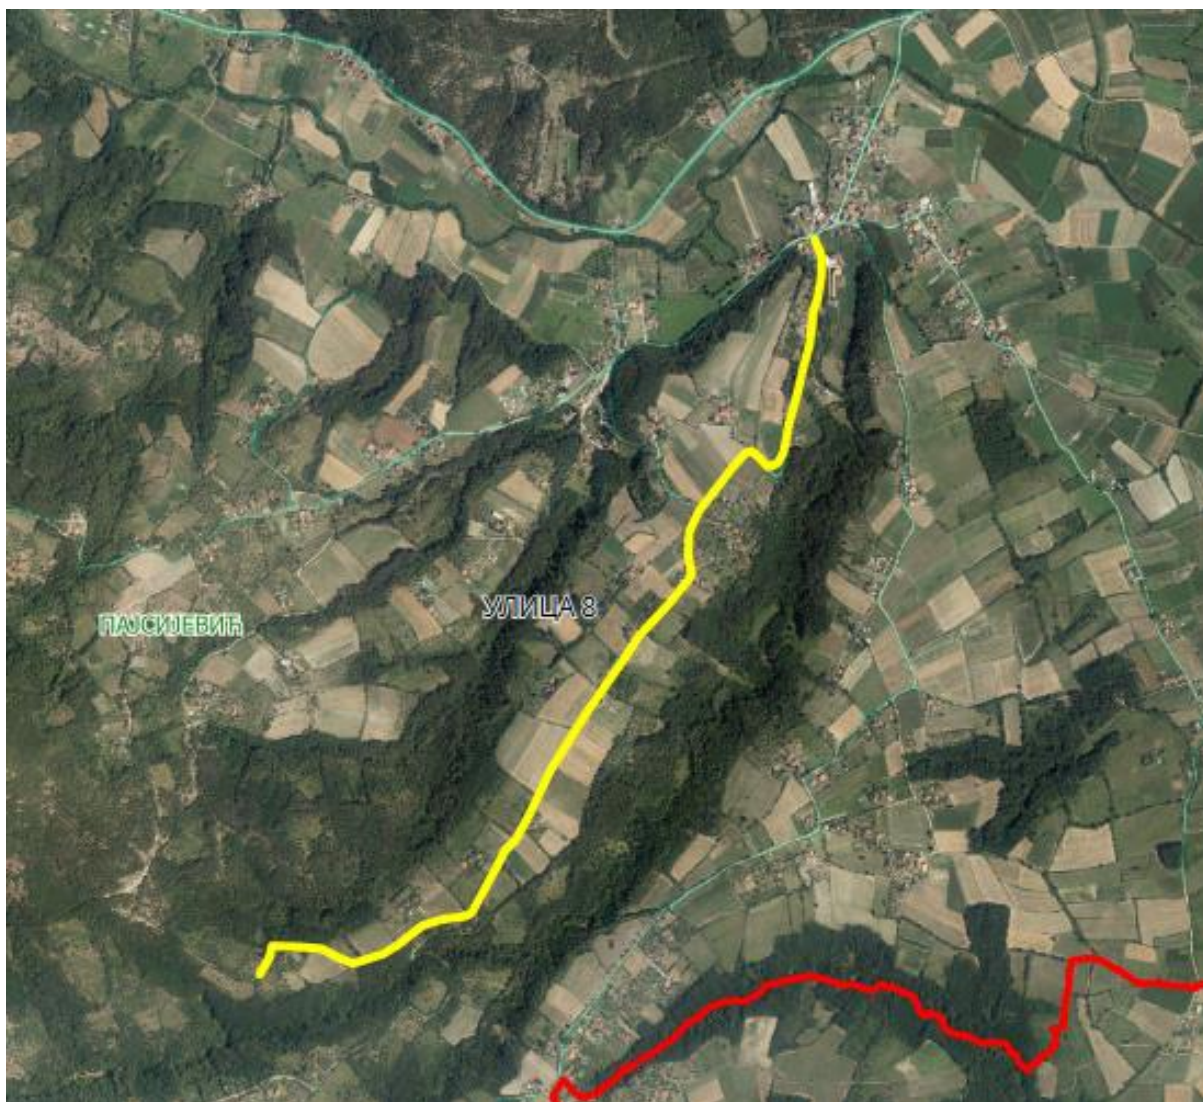

Приказ предложене Улице 8 у крупнијој размери

УЛИЦА 8