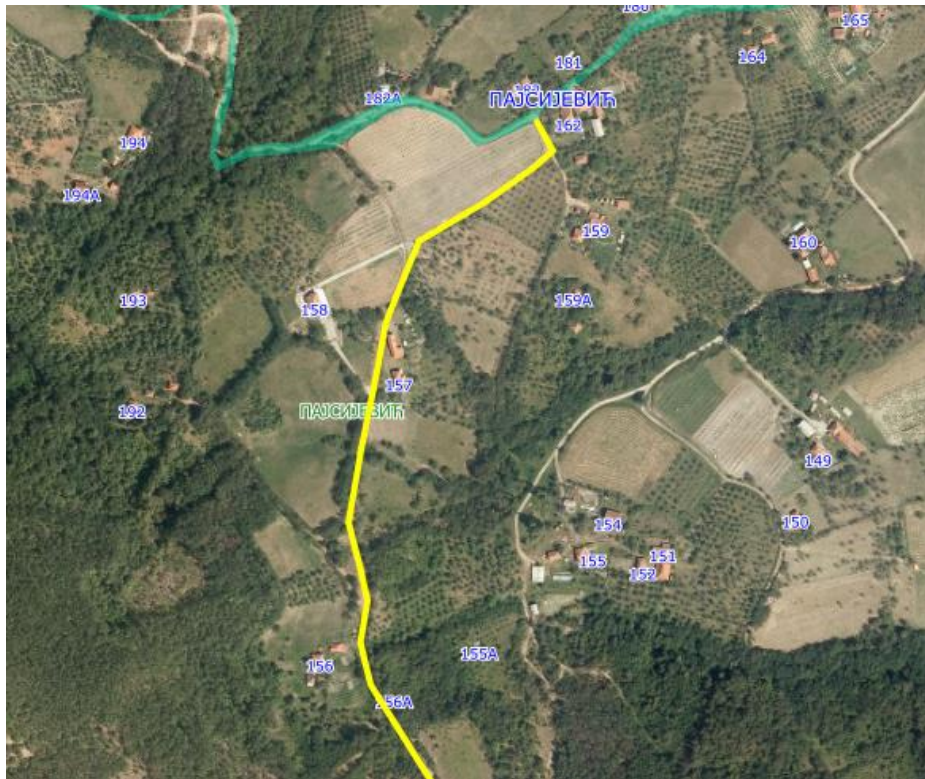

Приказ предложене Улице 14 у крупнијој размери

Опис предложене Улице бр.14: Улица почиње од предложене Улице 12 између кп 1193 и кп 1243, иде делом дуж кп 2808, кп 2806, кп 2811 и кп 2811/1, завршава се између кп 2098/1 и кп 2111/2 све у КО Пајсијевић.