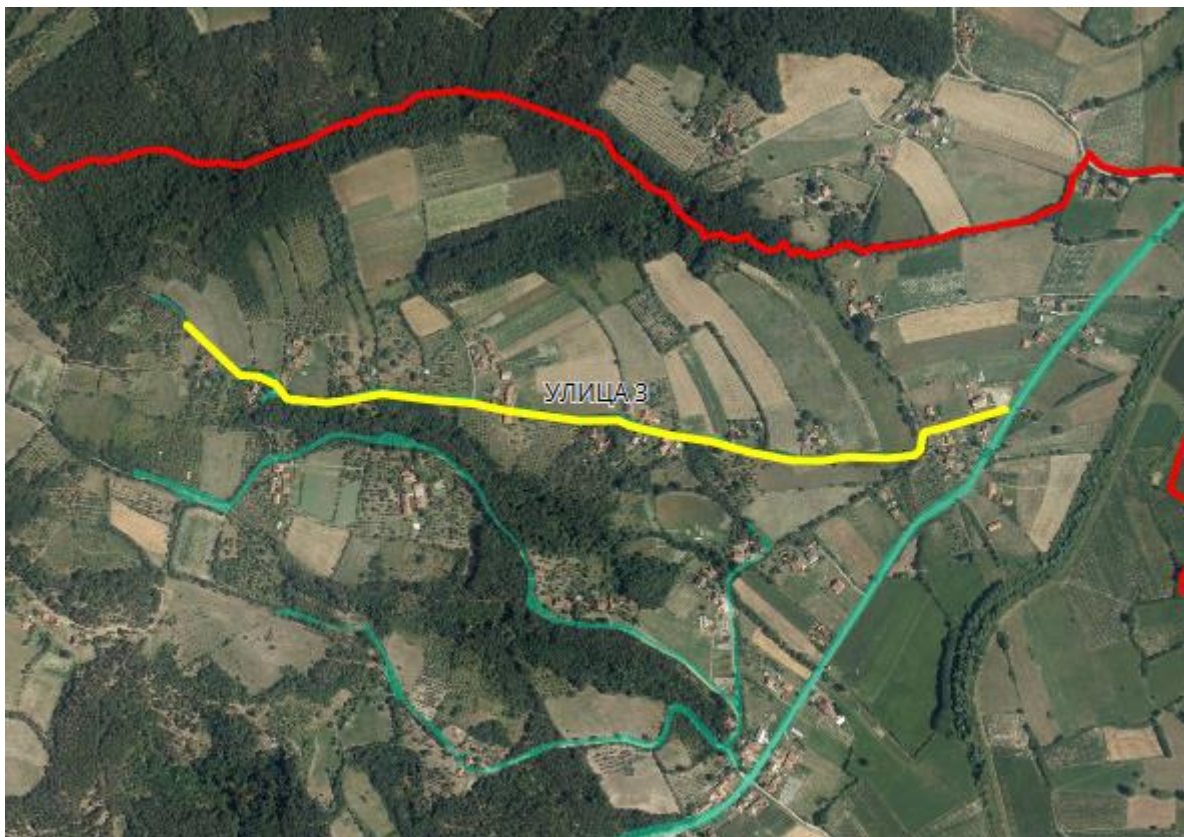

ПРЕДЛОЗИ ЗА ИМЕНОВАЊЕ УЛИЦА

УЛИЦА 1, 3, 10 и 11

УЛИЦА 1

Приказ предложене Улице 1 у крупнијој размери

Опис предложене Улице бр.1: Улица почиње од границе са суседним насељеним местом Грабовац-општина Кнић, између кп 318/1 и кп 328/2, иде целом дужином кроз кп 2771 на којој се завршава између кп 357/1 и кп 395/4, све у КО Пајсијевић.

УЛИЦА 3

Приказ предложене Улице 3 у крупнијој размери

Опис предложене Улице бр.3: Улица почиње од предложене Улице 1 између кп 350/1 и кп 332/1, иде делом дуж кп 2767 и кп 2755 на којој се завршава између кп 202 и кп 134, све у КО Пајсијевић.

УЛИЦА 10

Опис предложене Улице бр.10: Улица почиње од предложене Улице 1 између кп 378/2 и кп 357/1, иде делом дуж кп 2786 и кп 2749 на којој се завршава између кп 195/1 и кп 196/3, све у КО Пајсијевић.

УЛИЦА 2

Приказ предложене Улице 2 у крупнијој размери

Приказ предложене Улице 2 у крупнијој размери

Опис предложене Улице бр.2: Улица почиње од предложене Улице 4 између кп 2771 и кп 379/1, иде делом дуж кп 379/2, кп 296/15, кп 296/12, кп 296/11, кп 295/3, кп 908/3, кп 905/12, кп 900/3, кп 2759/1, кп 267/1, кп 265/6, кп 2759/3, кп 261/3 и кп 2748/3, на којој се завршава између кп 252/2 и кп 24/10, све у КО Пајсијевић.