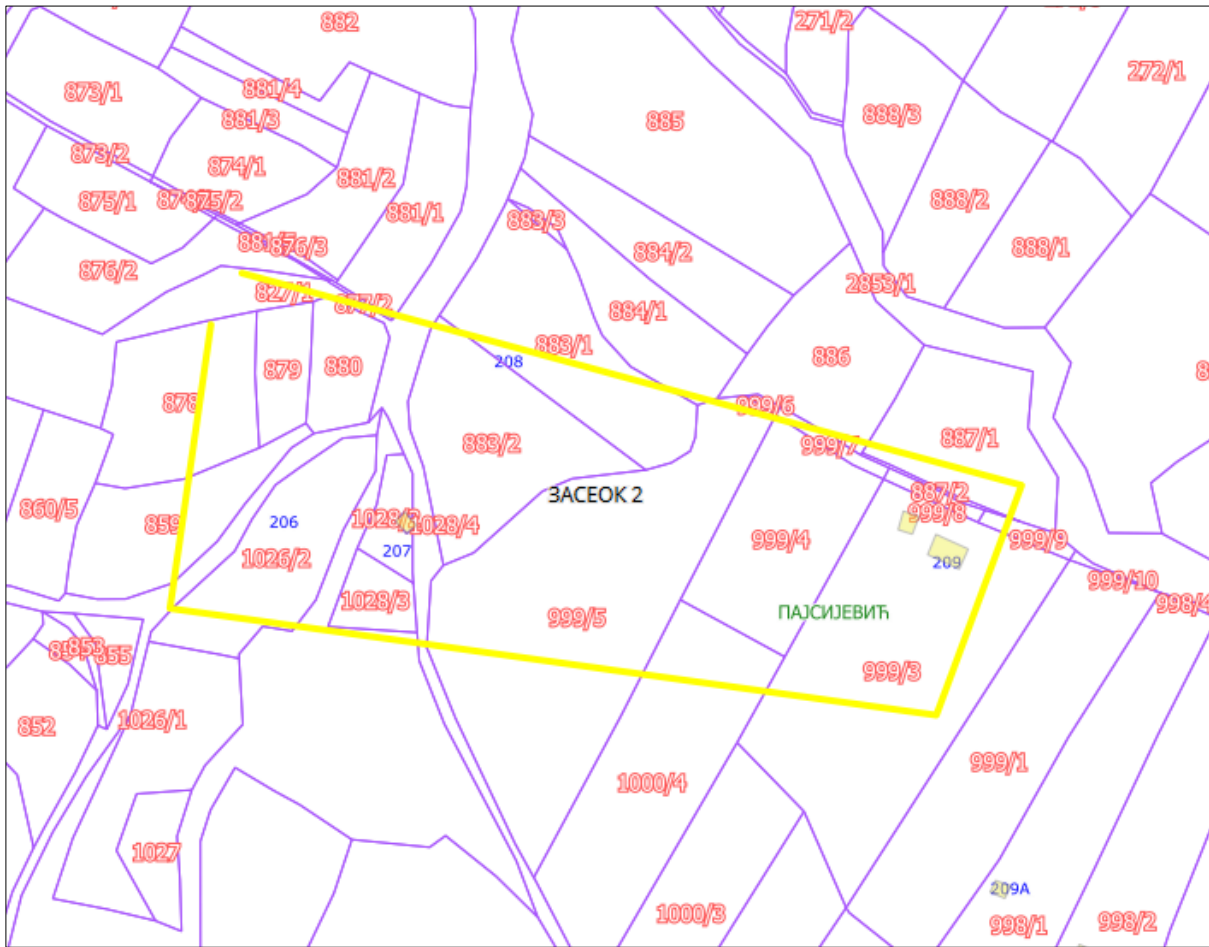

Приказ предложеног Засеока 2 са катастарским парцелама

Опис предложеног Засеока бр.2: Засеок се налази на кп 1028/2, кп 1028/4, кп 999/5, кп 999/3 и кп 999/8 све у КО Пајсијевић.