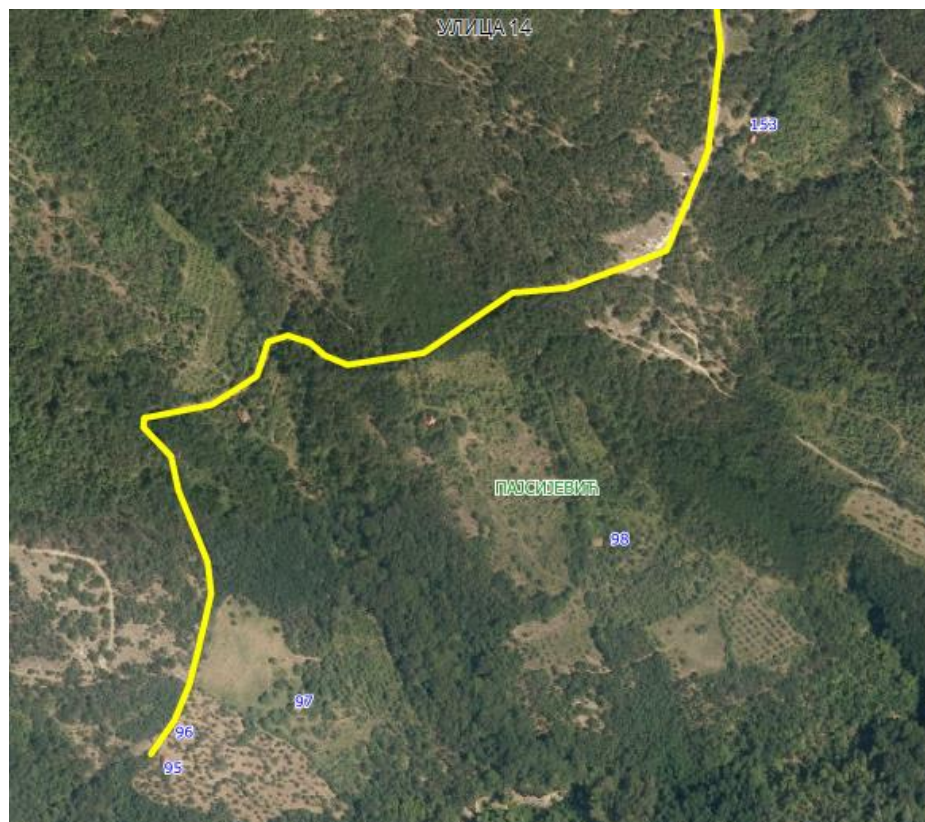

Приказ предложене Улице 14 у крупнијој размери

Опис предложене Улице бр.14: Улица почиње од предложене Улице 12 између кп 1193 и кп 1243, иде делом дуж кп 2808, кп 2806, кп 2811 и кп 2811/1, завршава се између кп 2098/1 и кп 2111/2 све у КО Пајсијевић.