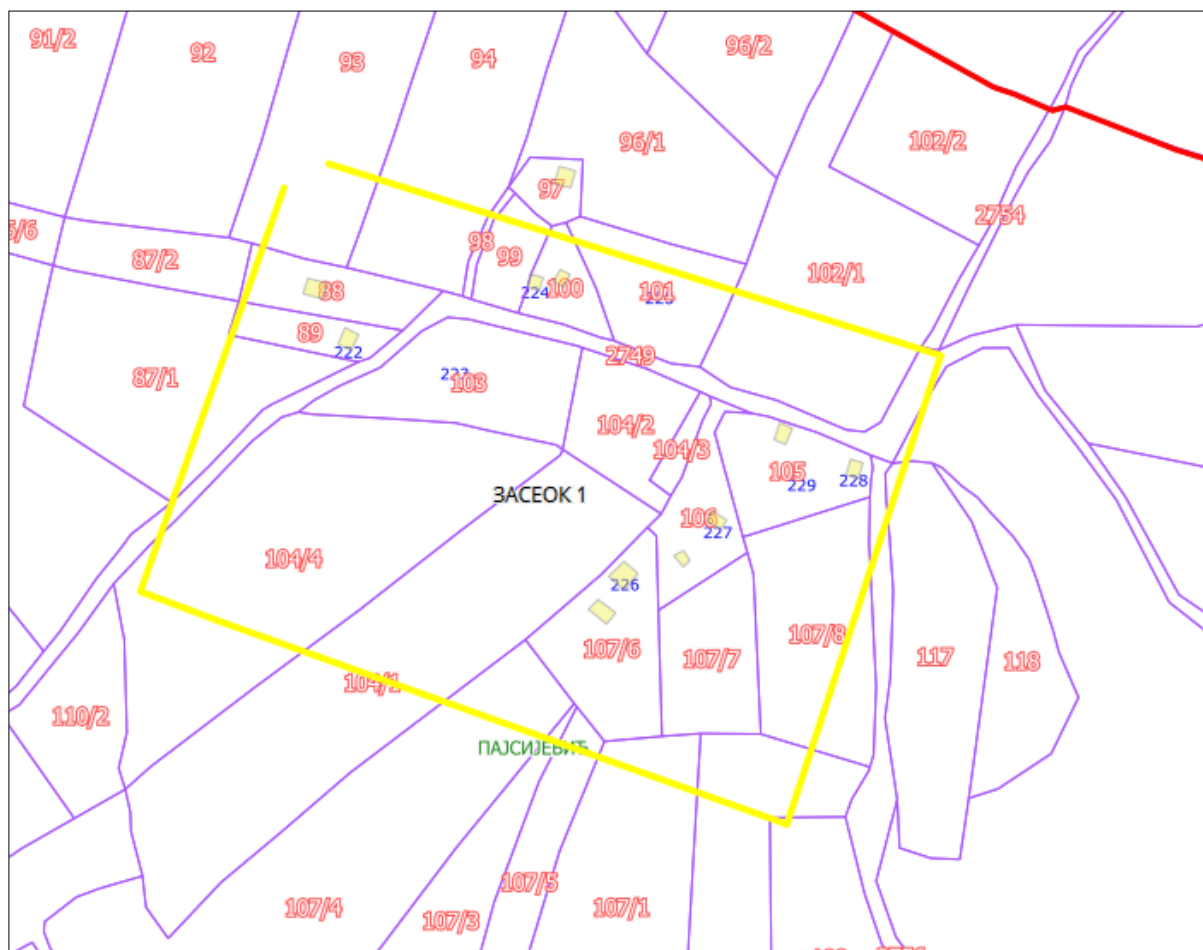

УЛИЦА 10

Опис предложене Улице бр.10: Улица почиње од предложене Улице 1 између кп 378/2 и кп 357/1, иде делом дуж кп 2786 и кп 2749 на којој се завршава између кп 195/1 и кп 196/3, све у КО Пајсијевић.

УЛИЦА 11

Опис предложене Улице бр.11: Улица почиње од предложене Улице 10 између кп 376 и кп 373, иде делом дуж кп 2749, кп 2761, кп 2700/1 и кп 193/1 на којој се завршава између кп 282/2 и кп 210/2, све у КО Пајсијевић.

Напомена: Предложена Улица 17 иде границом суседног насељеног места Лесковац, па је треба отворити и тамо.

ЗАСЕОК 1 и 2

ЗАСЕОК 1

Приказ предложеног Засеока 1 са катастарским парцелама

Опис предложеног Засеока бр.1: Засеок се налази на кп 88, кп 89, кп 99, кп 100, кп 101, кп 105, кп 106, кп 107/6, кп 107/1 и кп 107/8 , све у КО Пајсијевић.

ЗАСЕОК 2

Приказ предложеног Засеока 2 са катастарским парцелама

Опис предложеног Засеока бр.2: Засеок се налази на кп 1028/2, кп 1028/4, кп 999/5, кп 999/3 и кп 999/8 све у КО Пајсијевић.

Приказ насељеног места Пајсијевић са предложеним и заједничким улицама