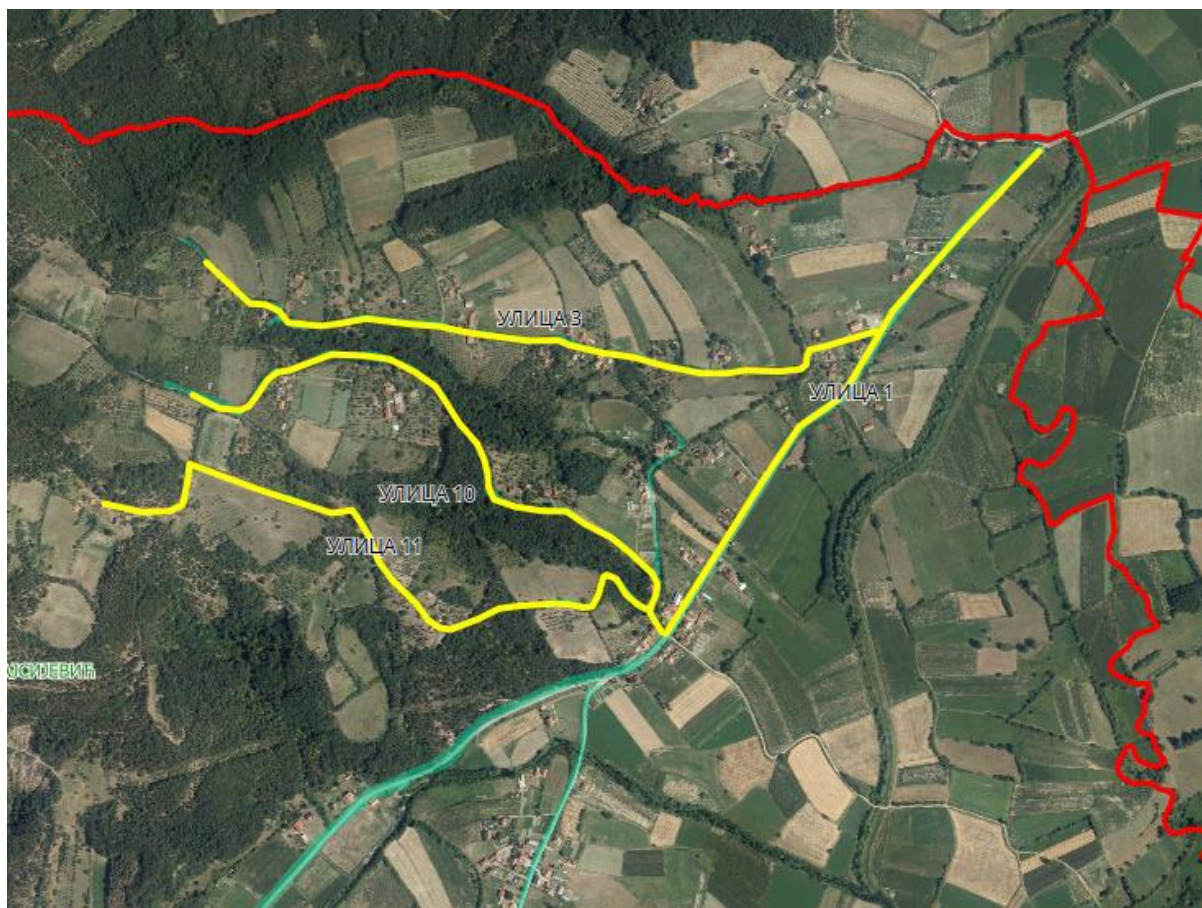

РЕПУБЛИЧКИ ГЕОДЕТСКИ ЗАВОД

Општина Кнић

**ЕЛАБОРАТ УЛИЧНОГ СИСТЕМА
ЗА НАСЕЉЕНО МЕСТО ПАЈСИЈЕВИЋ**

18.06.2018. године

Приказ насељеног места – ПАЈСИЈЕВИЋ

Регистар просторних јединица, насељено место –Пајсијевић са приказом суседних
насељених места

ПРЕДЛОЗИ ЗА ИМЕНОВАЊЕ УЛИЦА

УЛИЦА 1, 3, 10 и 11

УЛИЦА 1

Приказ предложене Улице 1 у крупнијој размери

Опис предложене Улице бр.1: Улица почиње од границе са суседним насељеним местом Грабовац-општина Кнић, између кп 318/1 и кп 328/2, иде целом дужином кроз кп 2771 на којој се завршава између кп 357/1 и кп 395/4, све у КО Пајсијевић.

УЛИЦА 3

Приказ предложене Улице 3 у крупнијој размери

Опис предложене Улице бр.3: Улица почиње од предложене Улице 1 између кп 350/1 и кп 332/1, иде делом дуж кп 2767 и кп 2755 на којој се завршава између кп 202 и кп 134, све у КО Пајсијевић.

УЛИЦА 10

Опис предложене Улице бр.10: Улица почиње од предложене Улице 1 између кп 378/2 и кп 357/1, иде делом дуж кп 2786 и кп 2749 на којој се завршава између кп 195/1 и кп 196/3, све у КО Пајсијевић.