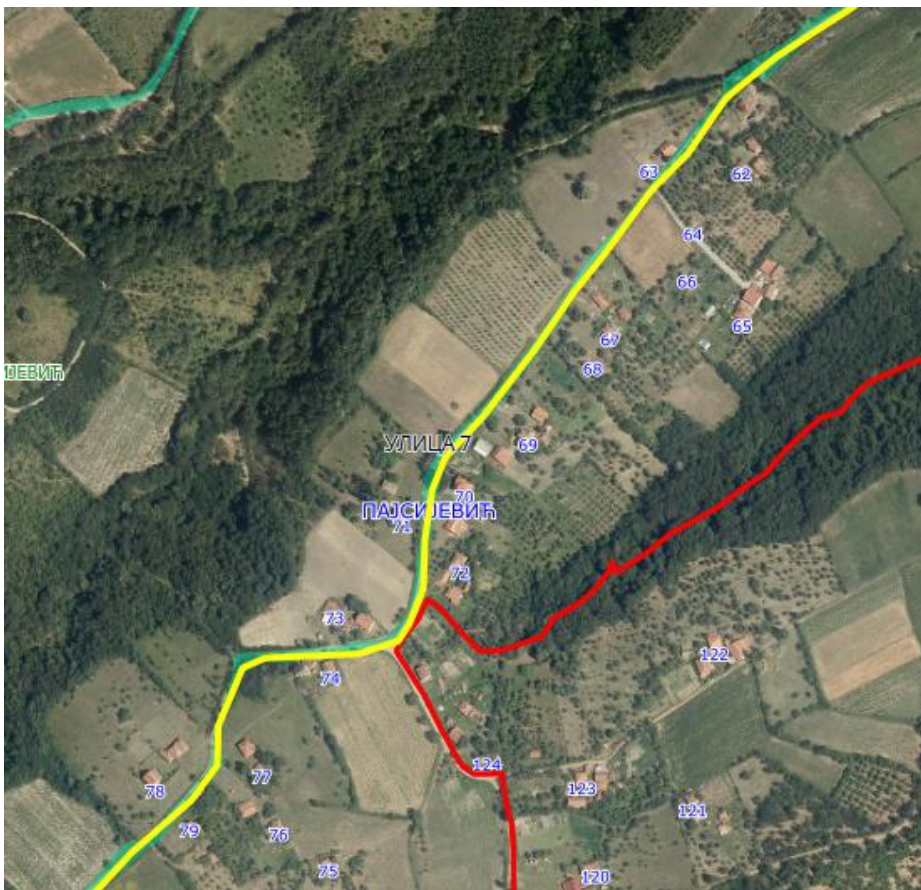

Приказ предложене Улице 7 у крупнијој размери