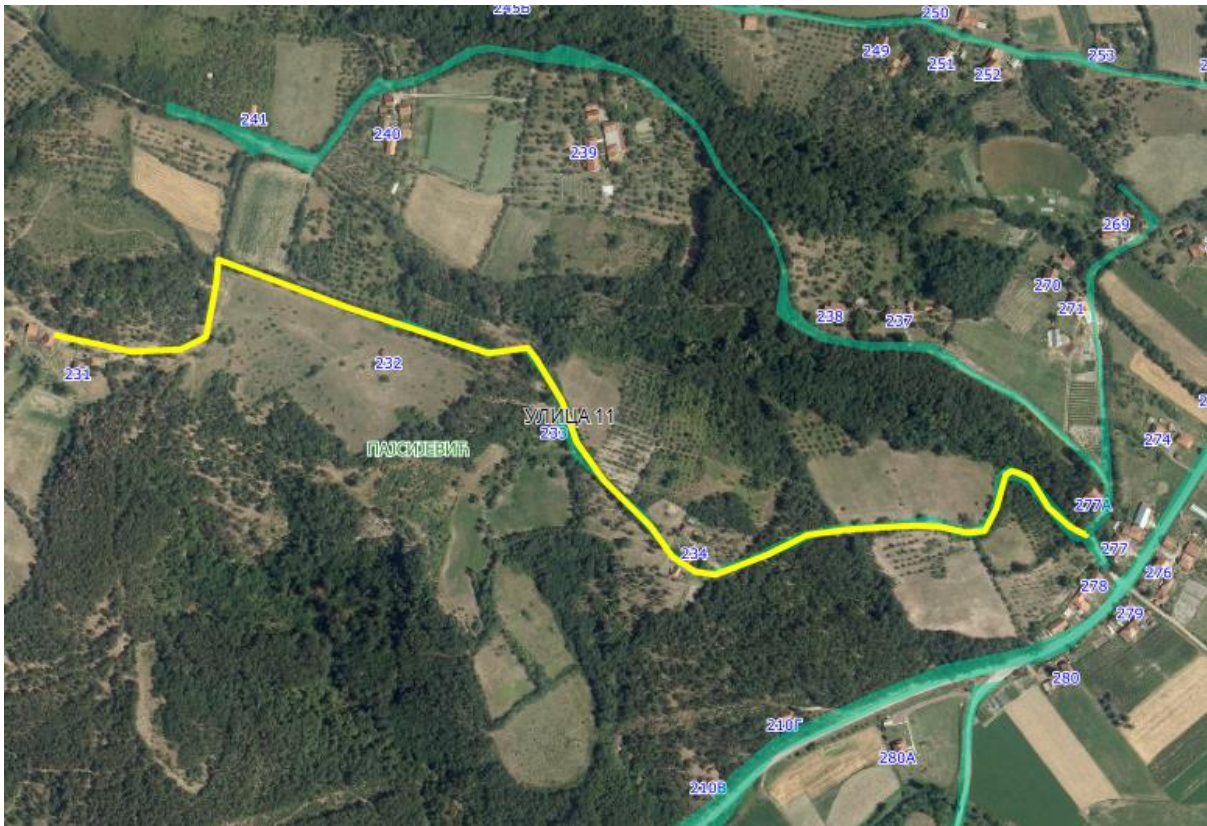

УЛИЦА 3

Приказ предложене Улице 3 у крупнијој размери

Опис предложене Улице бр.3: Улица почиње од предложене Улице 1 између кп 350/1 и кп 332/1, иде делом дуж кп 2767 и кп 2755 на којој се завршава између кп 202 и кп 134, све у КО Пајсијевић.

УЛИЦА 10

Опис предложене Улице бр.10: Улица почиње од предложене Улице 1 између кп 378/2 и кп 357/1, иде делом дуж кп 2786 и кп 2749 на којој се завршава између кп 195/1 и кп 196/3, све у КО Пајсијевић.

УЛИЦА 11

Опис предложене Улице бр.11: Улица почиње од предложене Улице 10 између кп 376 и кп 373, иде делом дуж кп 2749, кп 2761, кп 2700/1 и кп 193/1 на којој се завршава између кп 282/2 и кп 210/2, све у КО Пајсијевић.

УЛИЦА 2

Приказ предложене Улице 2 у крупнијој размери

Приказ предложене Улице 2 у крупнијој размери

Опис предложене Улице бр.2: Улица почиње од предложене Улице 4 између кп 2771 и кп 379/1, иде делом дуж кп 379/2, кп 296/15, кп 296/12, кп 296/11, кп 295/3, кп 908/3, кп 905/12, кп 900/3, кп 2759/1, кп 267/1, кп 265/6, кп 2759/3, кп 261/3 и кп 2748/3, на којој се завршава између кп 252/2 и кп 24/10, све у КО Пајсијевић.