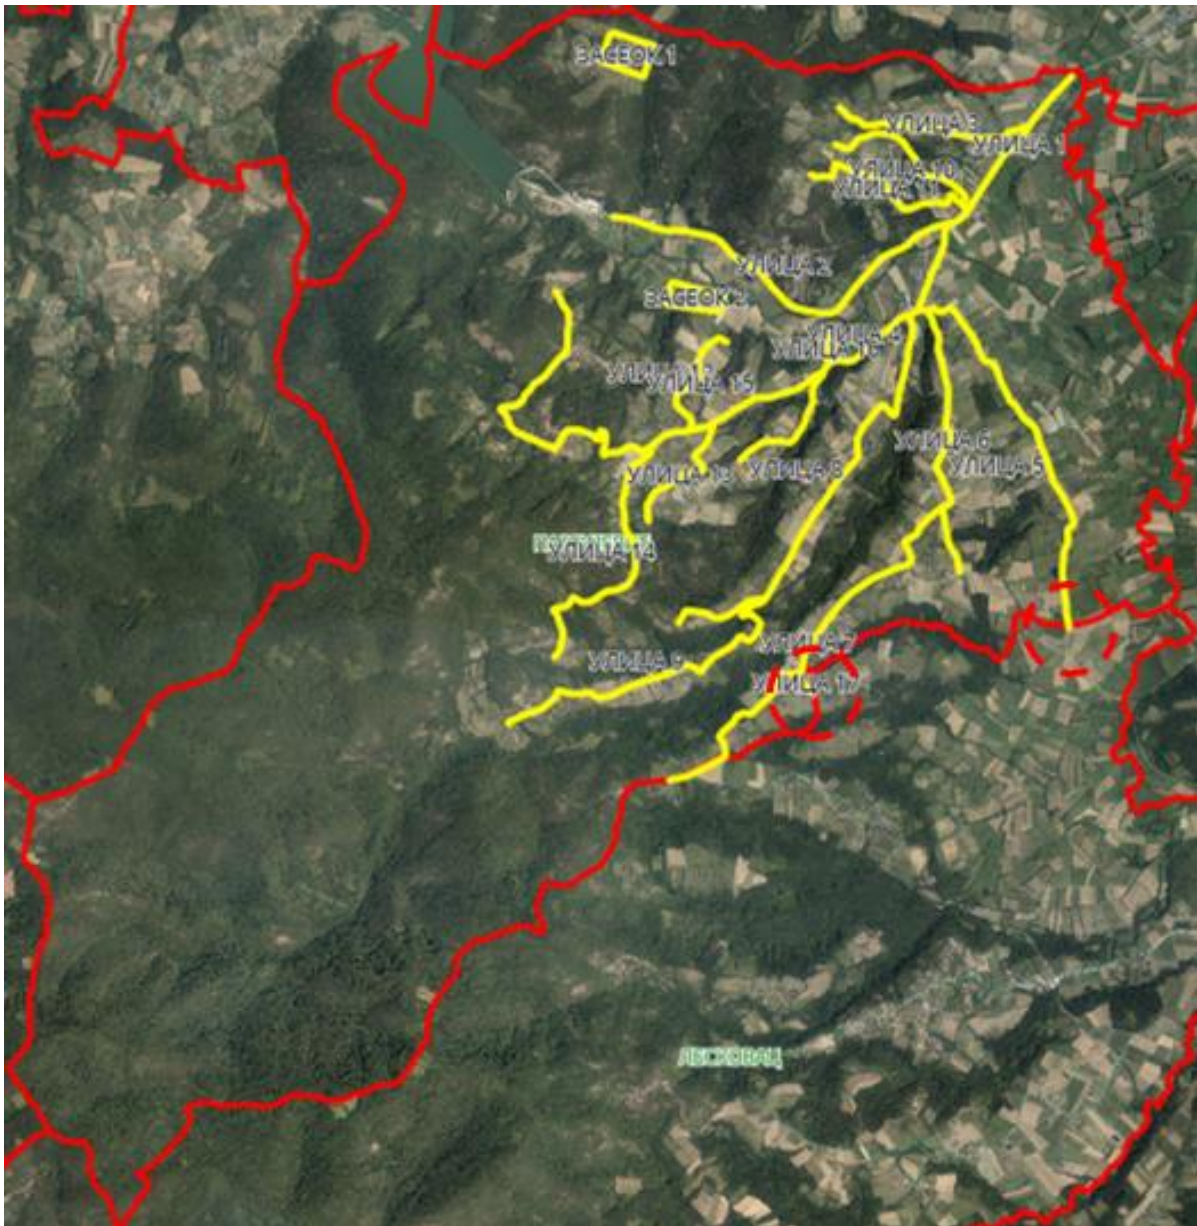

Приказ насељеног места Пајсијевић са предложеним и заједничким улицама