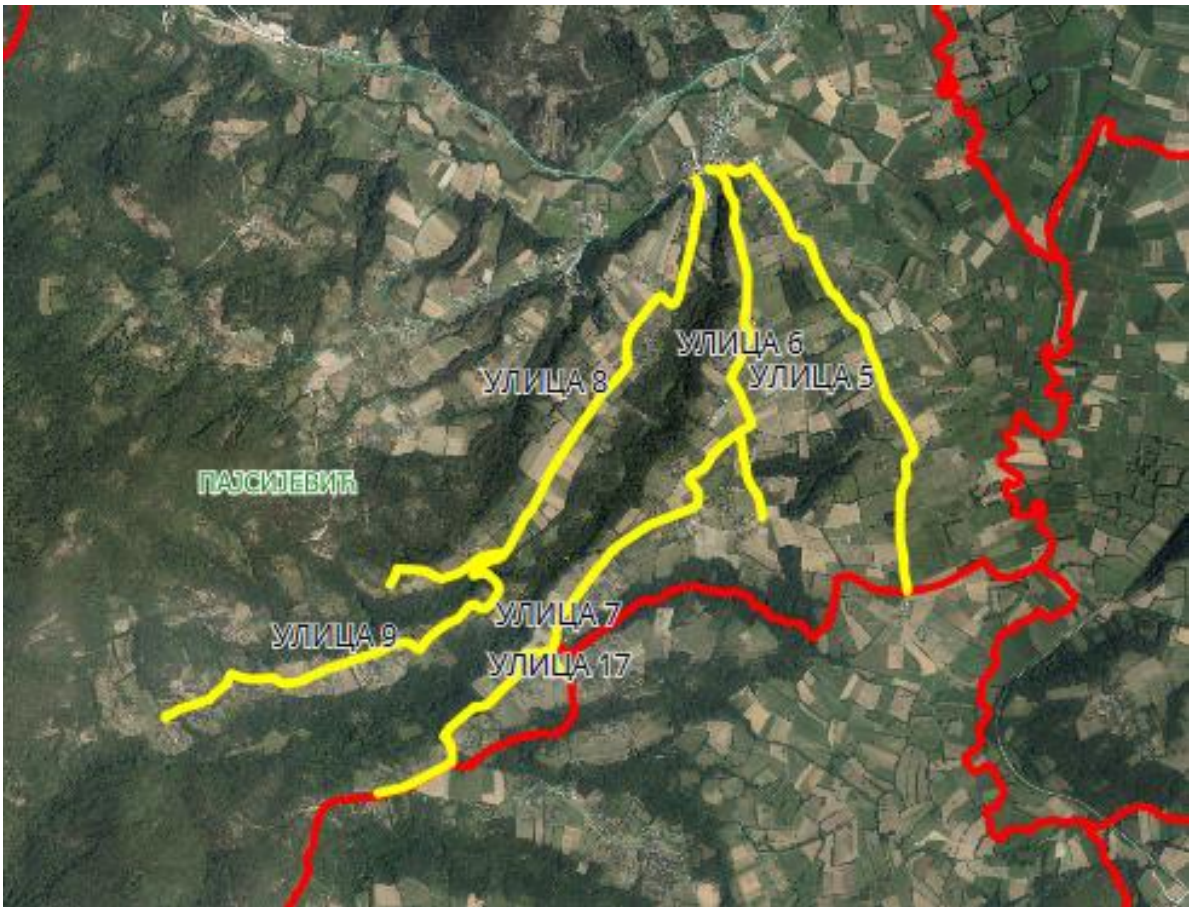

УЛИЦА 5, 6, 7, 8, 9 и 17