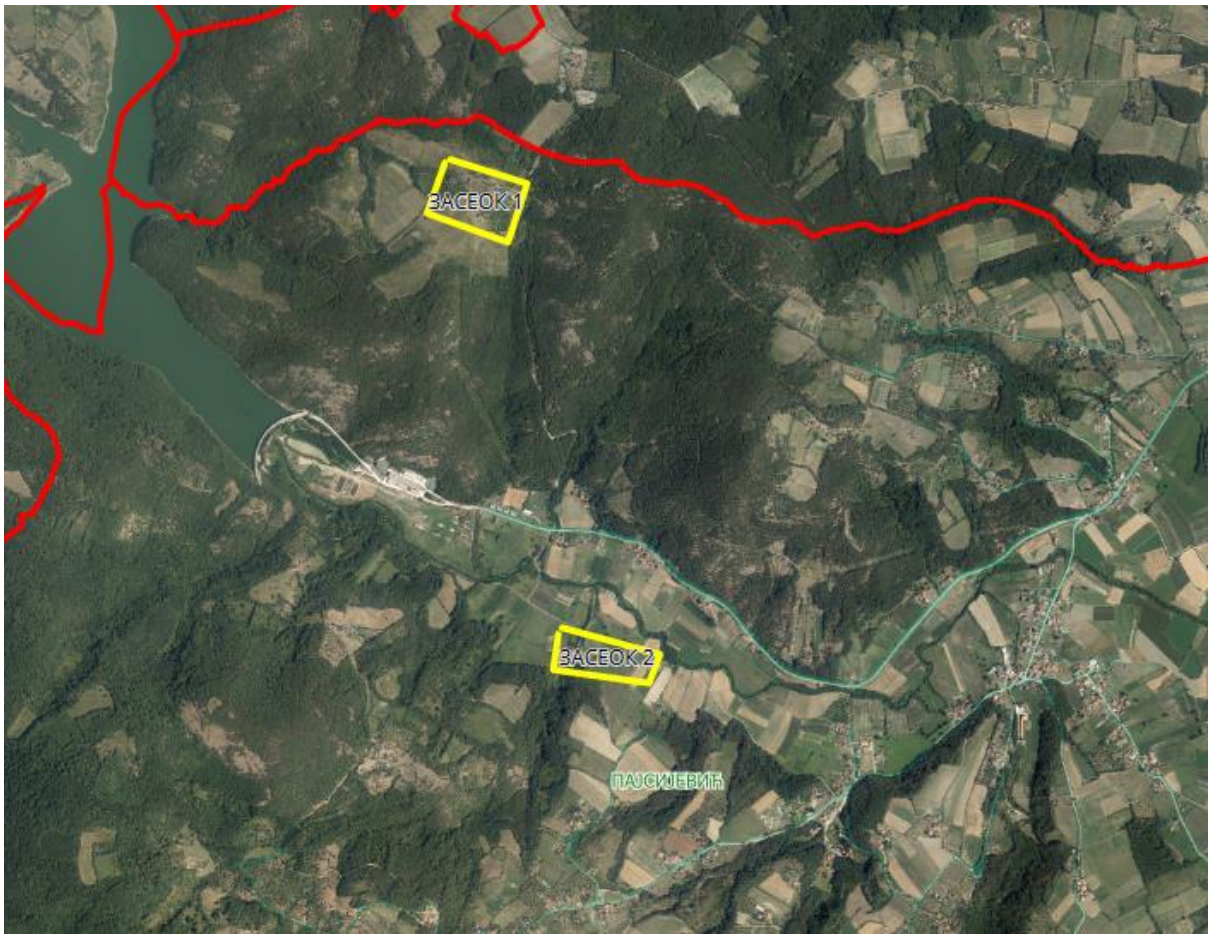

Напомена: Предложена Улица 17 иде границом суседног насељеног места Лесковац, па је треба отворити и тамо.

ЗАСЕОК 1 и 2

ЗАСЕОК 1

Приказ предложеног Засеока 1 са катастарским парцелама

Опис предложеног Засеока бр.1: Засеок се налази на кп 88, кп 89, кп 99, кп 100, кп 101, кп 105, кп 106, кп 107/6, кп 107/1 и кп 107/8 , све у КО Пајсијевић.