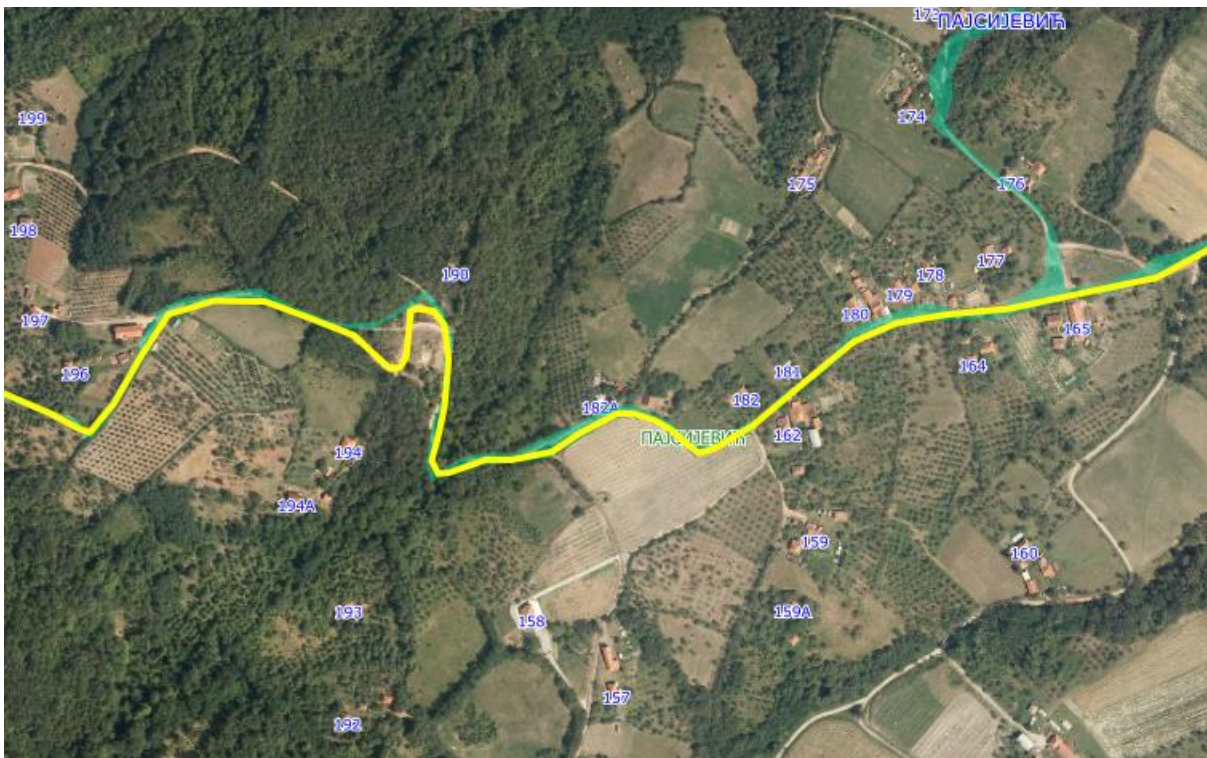

Приказ предложене Улице 12 у крупнијој размери