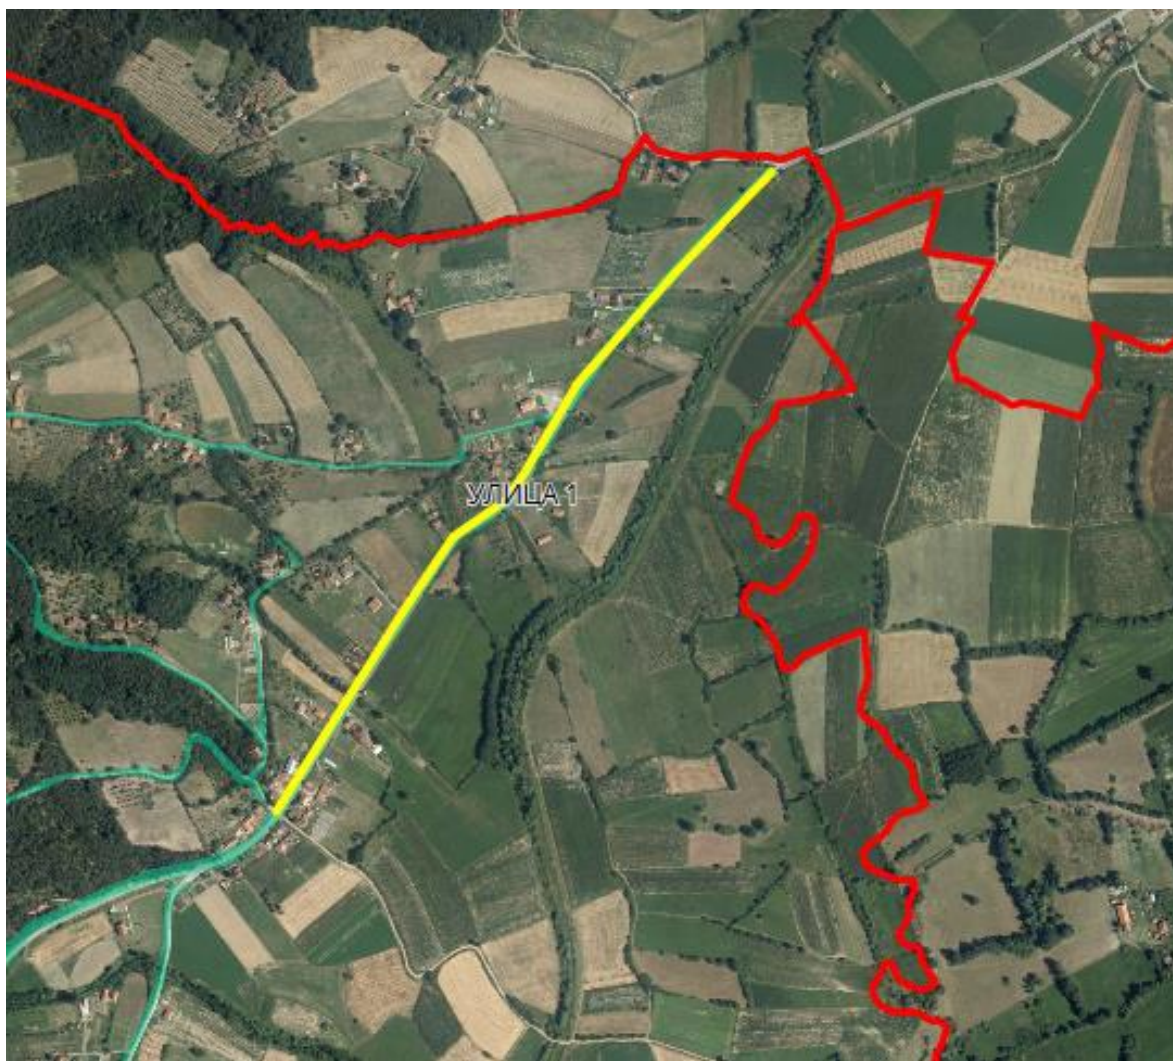

РЕПУБЛИЧКИ ГЕОДЕТСКИ ЗАВОД

Општина Кнић

**ЕЛАБОРАТ УЛИЧНОГ СИСТЕМА
ЗА НАСЕЉЕНО МЕСТО ПАЈСИЈЕВИЋ**

18.06.2018. године

Приказ насељеног места – ПАЈСИЈЕВИЋ

Регистар просторних јединица, насељено место –Пајсијевић са приказом суседних
насељених места

ПРЕДЛОЗИ ЗА ИМЕНОВАЊЕ УЛИЦА

УЛИЦА 1, 3, 10 и 11

УЛИЦА 1

Приказ предложене Улице 1 у крупнијој размери

Опис предложене Улице бр.1: Улица почиње од границе са суседним насељеним местом Грабовац-општина Кнић, између кп 318/1 и кп 328/2, иде целом дужином кроз кп 2771 на којој се завршава између кп 357/1 и кп 395/4, све у КО Пајсијевић.

УЛИЦА 3

Приказ предложене Улице 3 у крупнијој размери

Опис предложене Улице бр.3: Улица почиње од предложене Улице 1 између кп 350/1 и кп 332/1, иде делом дуж кп 2767 и кп 2755 на којој се завршава између кп 202 и кп 134, све у КО Пајсијевић.

УЛИЦА 10

Опис предложене Улице бр.10: Улица почиње од предложене Улице 1 између кп 378/2 и кп 357/1, иде делом дуж кп 2786 и кп 2749 на којој се завршава између кп 195/1 и кп 196/3, све у КО Пајсијевић.