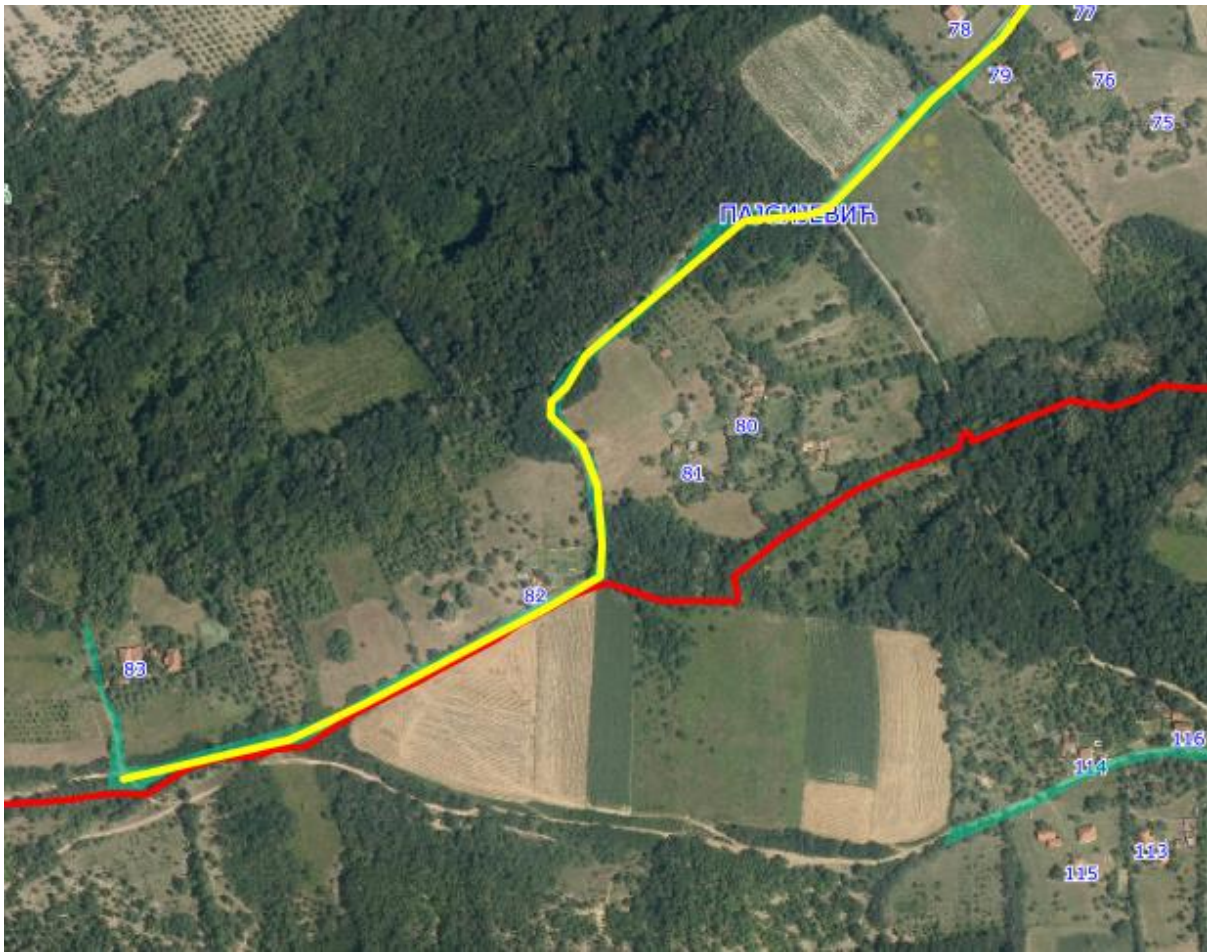

Приказ предложене Улице 7 у крупнијој размери

Опис предложене Улице бр.7: Улица почиње од предложене Улице 6 између кп 619 и кп 620, иде делом дуж кп 2789, кп 2868 и кп 2878, завршава се код кп 2557, све у КО Пајсијевић.