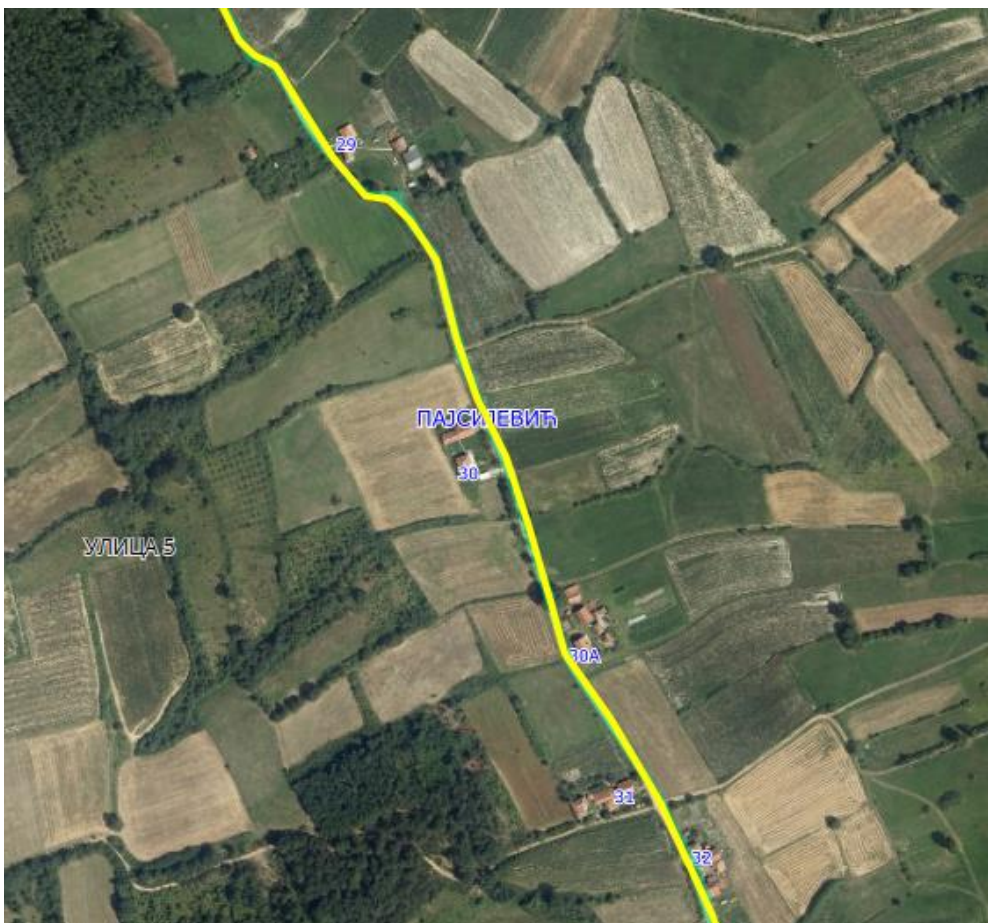

Приказ предложене Улице 5 у крупнијој размери