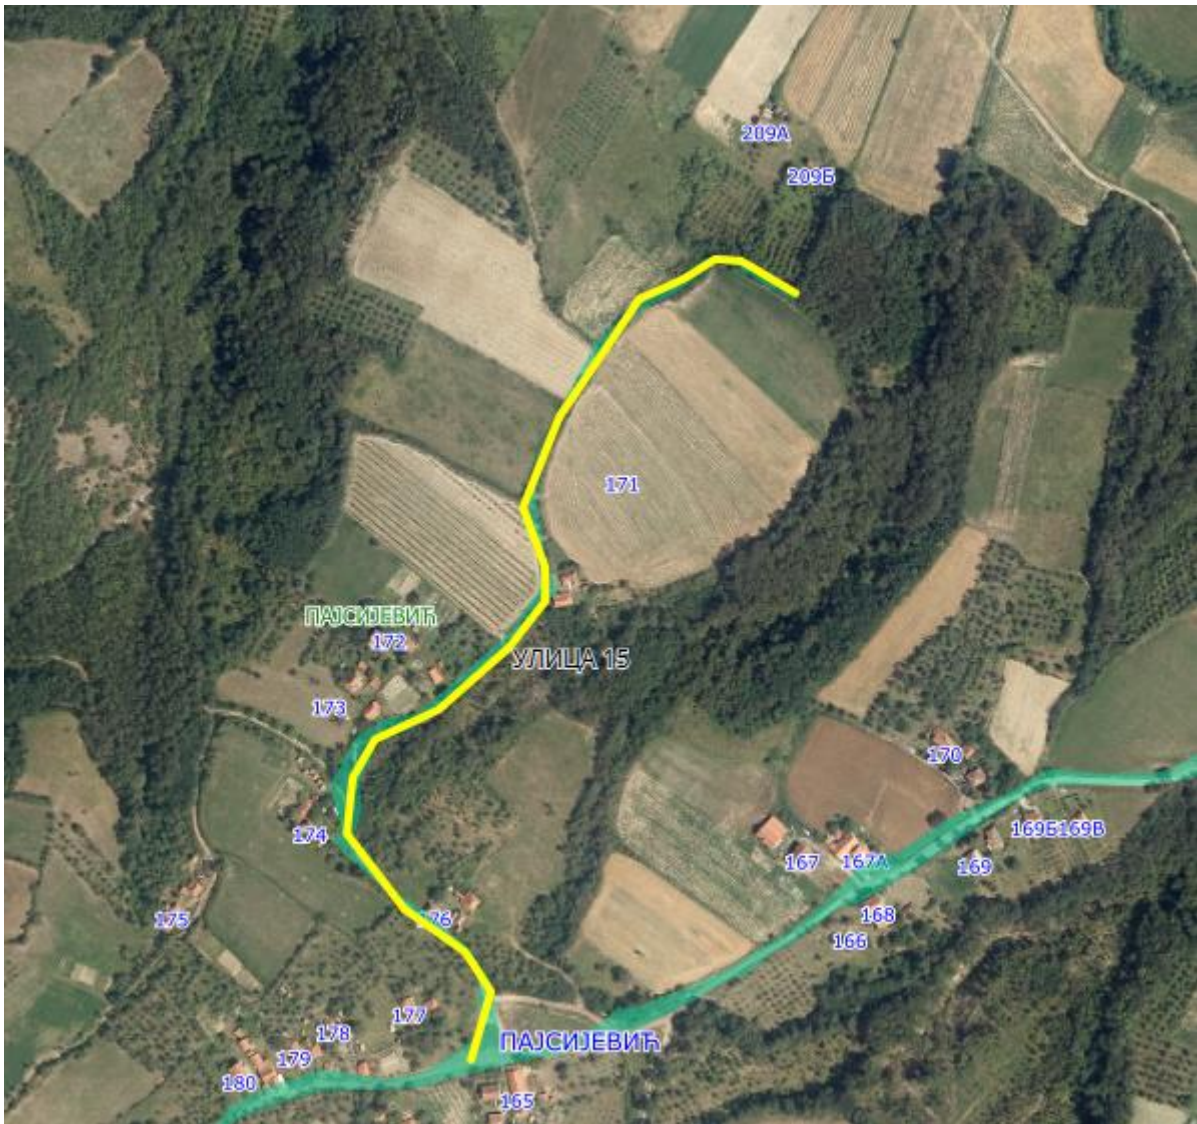

УЛИЦА 15

Опис предложене Улице бр.15: Улица почиње од предложене Улице 12 између кп 1007/2 и кп 1007/1, иде делом дуж кп 2795 и кп 2752, завршава се између кп 1001/2 и кп 998/2 све у КО Пајсијевић.