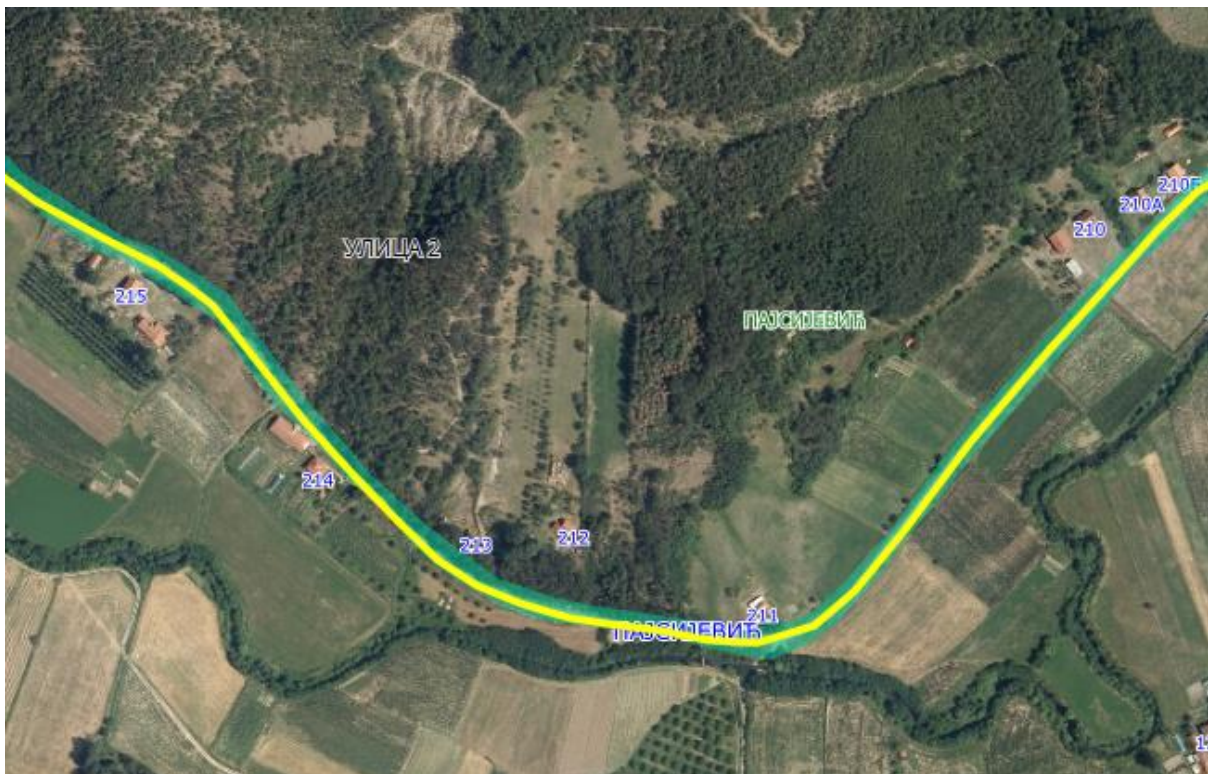

УЛИЦА 3

Приказ предложене Улице 3 у крупнијој размери

Опис предложене Улице бр.3: Улица почиње од предложене Улице 1 између кп 350/1 и кп 332/1, иде делом дуж кп 2767 и кп 2755 на којој се завршава између кп 202 и кп 134, све у КО Пајсијевић.

УЛИЦА 10

Опис предложене Улице бр.10: Улица почиње од предложене Улице 1 између кп 378/2 и кп 357/1, иде делом дуж кп 2786 и кп 2749 на којој се завршава између кп 195/1 и кп 196/3, све у КО Пајсијевић.

УЛИЦА 11

Опис предложене Улице бр.11: Улица почиње од предложене Улице 10 између кп 376 и кп 373, иде делом дуж кп 2749, кп 2761, кп 2700/1 и кп 193/1 на којој се завршава између кп 282/2 и кп 210/2, све у КО Пајсијевић.

УЛИЦА 2

Приказ предложене Улице 2 у крупнијој размери

Приказ предложене Улице 2 у крупнијој размери

Опис предложене Улице бр.2: Улица почиње од предложене Улице 4 између кп 2771 и кп 379/1, иде делом дуж кп 379/2, кп 296/15, кп 296/12, кп 296/11, кп 295/3, кп 908/3, кп 905/12, кп 900/3, кп 2759/1, кп 267/1, кп 265/6, кп 2759/3, кп 261/3 и кп 2748/3, на којој се завршава између кп 252/2 и кп 24/10, све у КО Пајсијевић.