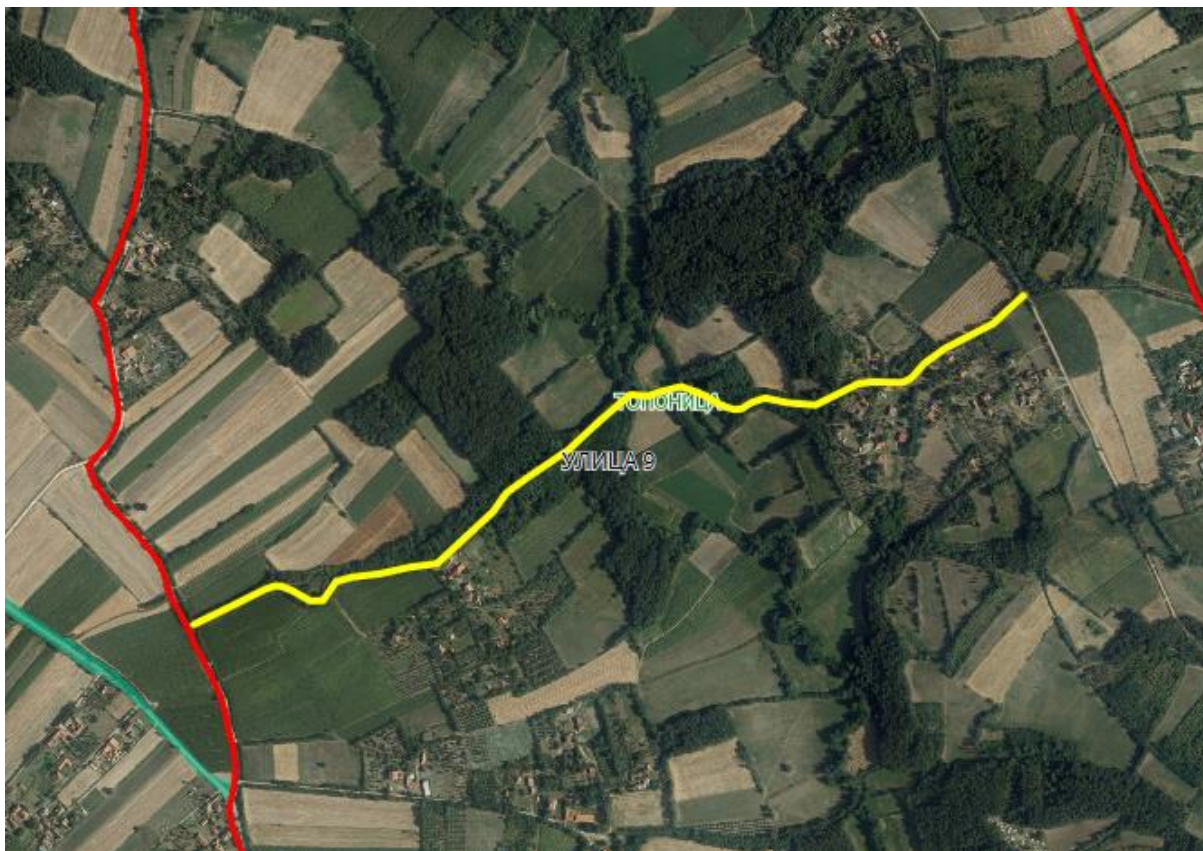

УЛИЦА 12

Опис предложене Улице бр.12: Улица почиње од предложене Улице 2 од кп 1271, иде делом кроз кп 848/1, кп 850/1, кп 769 и кп 786/5 на којој се завршава између кп 863/4 и кп 863/6, све у КО Топоница.

УЛИЦА 3, 4, 5, 7, 9 и 11

УЛИЦА 3

Приказ предложене Улице 3 у крупнијој размери

Приказ предложене Улице 3 у крупнијој размери

Опис предложене Улице бр.3: Улица почиње од предложене Улице 9 између кп 486/2 и кп 1252/8, иде целом дужином кроз кп 1285, на којој се завршава између кп 48/1 и кп 49/2, код границе са суседним насељеним местом Љуљаци-општина Кнић, све у КО Топоница.

УЛИЦА 9

Приказ предложене Улице 9 у крупнијој размери

Опис предложене Улице бр.9: Улица почиње од границе са суседним насељеним местом Бечевица-општина Кнић, од предложене Улице 7 код кп 1262, иде делом дуж кп 1263, затим пресеца кп 1281, иде дуж кп 1252/9 на којој се завршава између кп 486/2 и кп 522/3, све у КО Топоница.