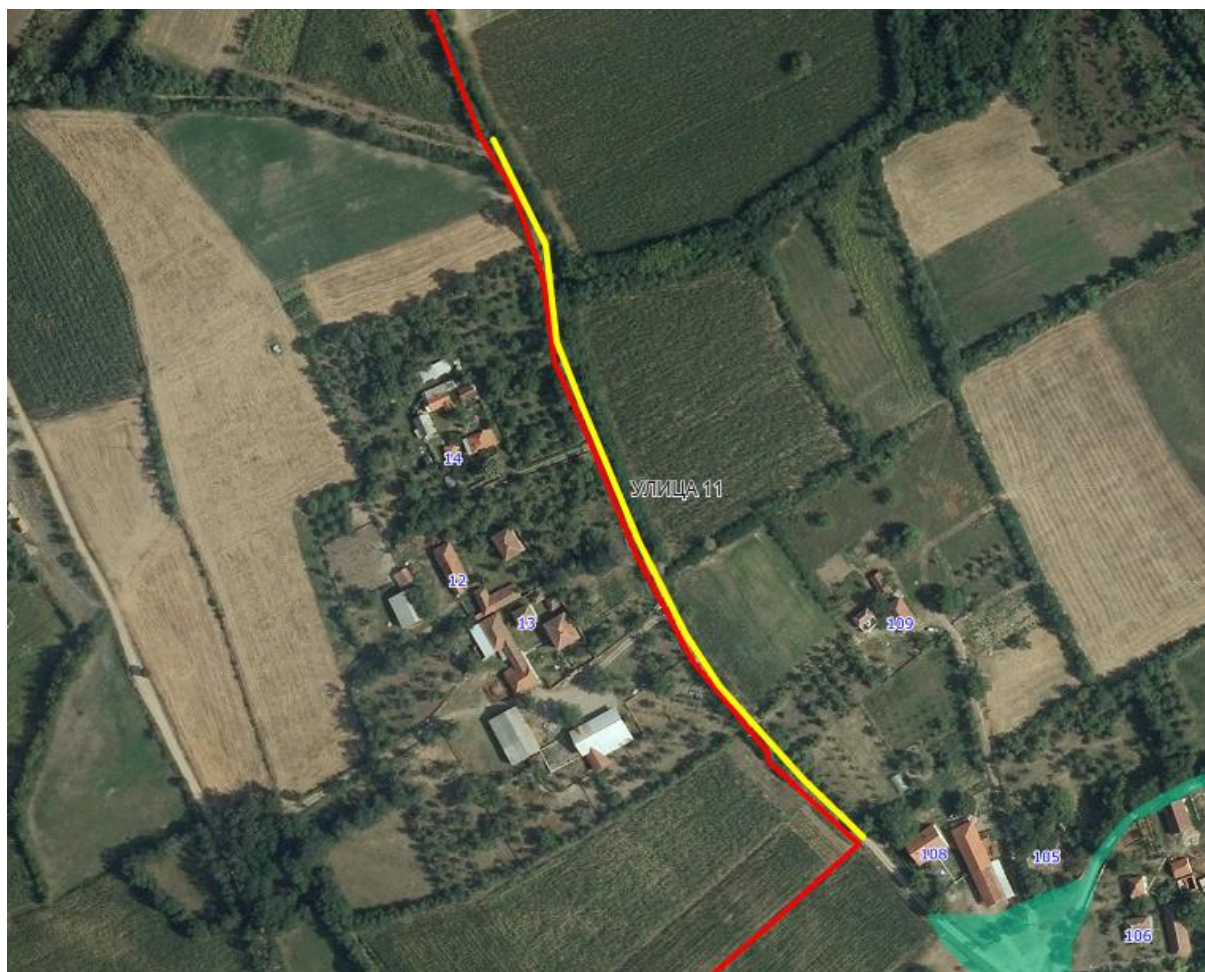

УЛИЦА 3, 4, 5, 7, 9 и 11

УЛИЦА 3

Приказ предложене Улице 3 у крупнијој размери

Приказ предложене Улице 3 у крупнијој размери

Опис предложене Улице бр.3: Улица почиње од предложене Улице 9 између кп 486/2 и кп 1252/8, иде целом дужином кроз кп 1285, на којој се завршава између кп 48/1 и кп 49/2, код границе са суседним насељеним местом Љуљаци-општина Кнић, све у КО Топоница.

УЛИЦА 9

Приказ предложене Улице 9 у крупнијој размери

Опис предложене Улице бр.9: Улица почиње од границе са суседним насељеним местом Бечевица-општина Кнић, од предложене Улице 7 код кп 1262, иде делом дуж кп 1263, затим пресеца кп 1281, иде дуж кп 1252/9 на којој се завршава између кп 486/2 и кп 522/3, све у КО Топоница.

УЛИЦА 11

Приказ предложене Улице 11 у крупнијој размери

Опис предложене Улице бр.11: Улица почиње од кп 520/2, иде целом дужином кроз кп 1257 све уз границу са суседним насељеним местом Опланић-општина Кнић, завршава се код кп 546.