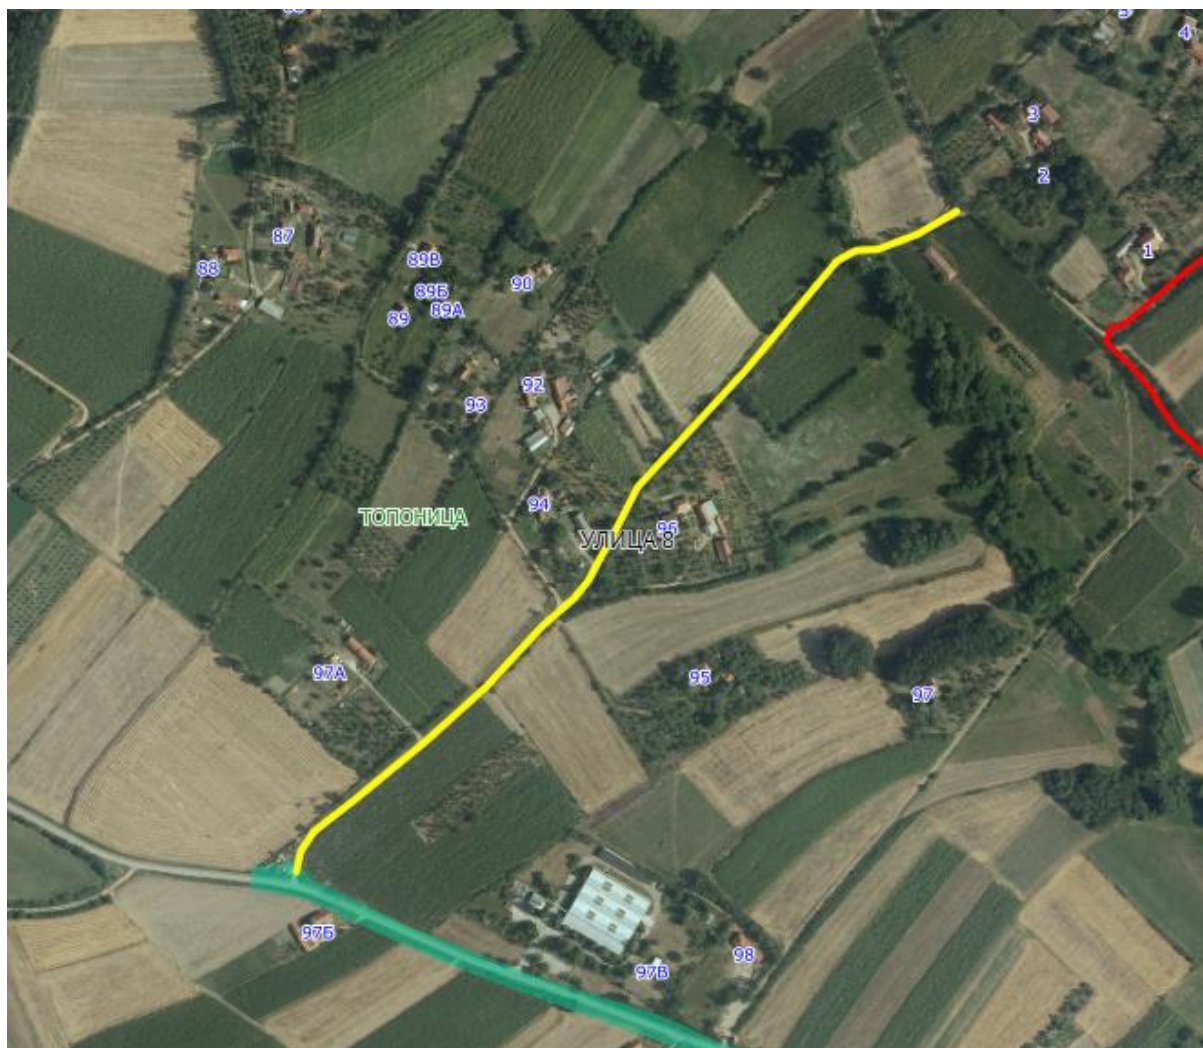

Напомена: Предложена улица иде границом насељеног места тако да је треба отворити и у суседном насељеном месту, Опланић и Кусовац.

УЛИЦА 2

Приказ предложене Улице 2 у крупнијој размери

Приказ предложене Улице 2 у крупнијој размери

Опис предложене Улице бр.2: Улица почиње од предложене Улице 1 од кп 1277, иде делом дуж кп 1271, прелази на кп 1265, затим иде уз границу са суседним насељеним местом Бечевица дуж кп 1262, завршава се код кп 442/3, све у КО Топоница.

Напомена: Предложена улица иде границом насељеног места тако да је треба отворити и у суседном насељеном месту, Бечевица.

УЛИЦА 6

Опис предложене Улице бр.6: Улица почиње између кп 1265 и кп 1271 од предложене Улице 1, иде целом дужином кроз кп 1264, на којој се завршава између кп 1434/4 и кп 442/3 код границе са суседним насељеним местом Бечевица, све у КО Топоница.

УЛИЦА 8

Опис предложене Улице бр.8: Улица почиње од предложене Улице 2 од кп 1271, иде делом дуж кп 1272, пресеца кп 1281, завршава се код кп 1273, између кп 881 и кп 882 све у КО Топоница.

УЛИЦА 10

Опис предложене Улице бр.10: Улица почиње од границе са суседним насељеним местом Опланић-општина Кнић, између кп 887 и кп 886, иде целом дужином кроз кп 1267/2, на којој се завршава између кп 696/1 и кп 714, све у КО Топоница.