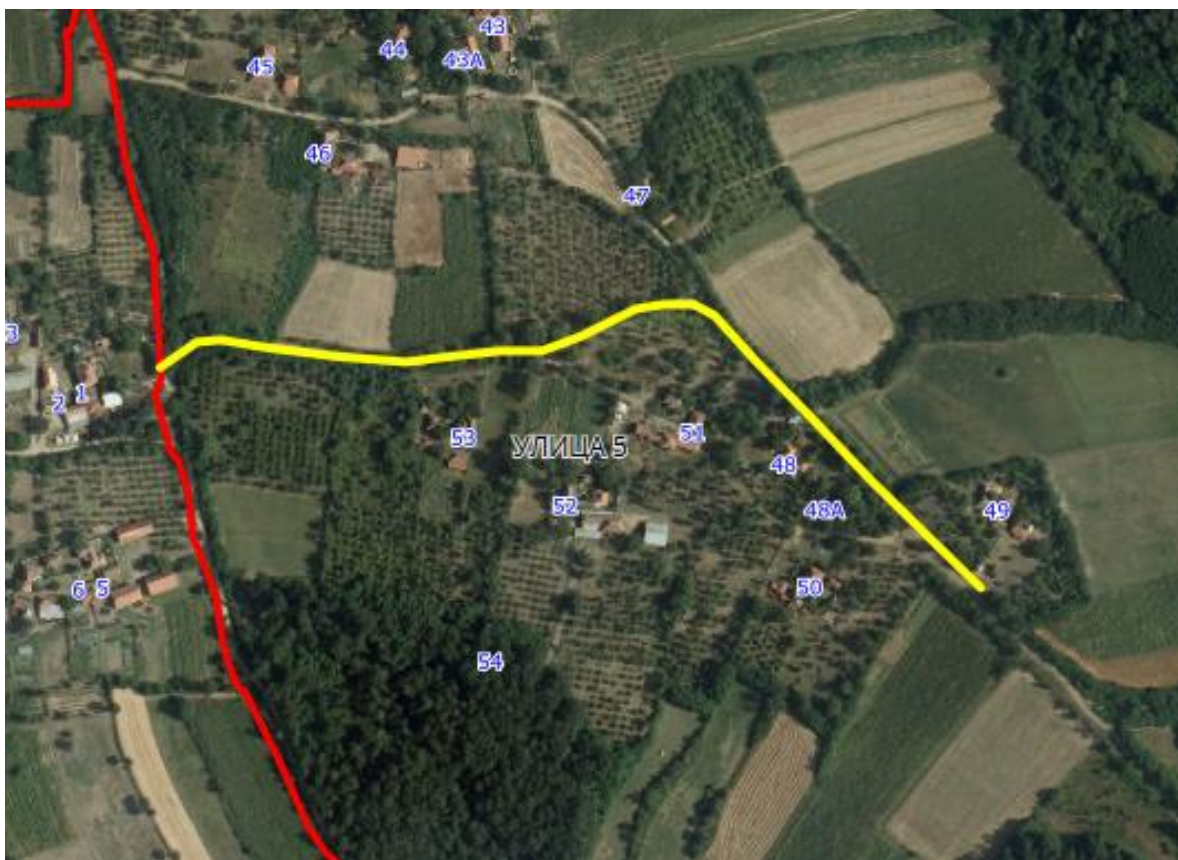

УЛИЦА 5

Опис предложене Улице бр.5: Улица почиње од предложене Улице 7 од кп 1261, иде делом дуж кп 1259 и кп 1256/1 на којој се и завршава између кп 348 и кп 346, све у КО Топоница.