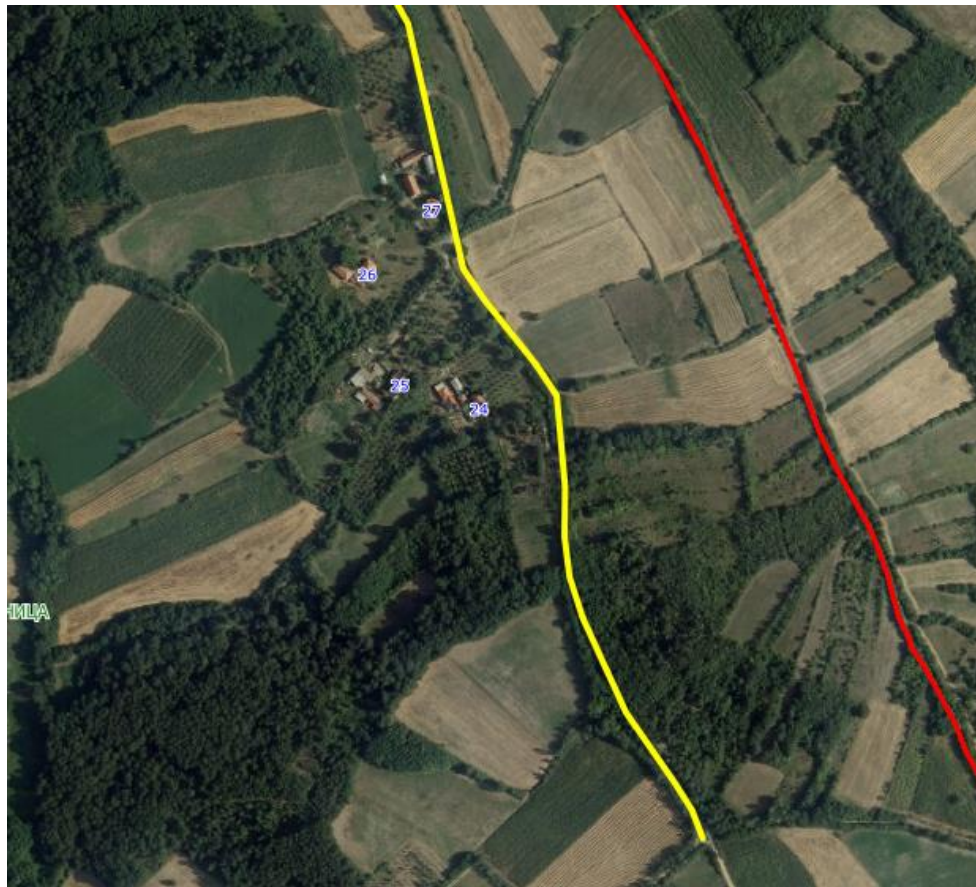

Напомена: Предложена улица иде границом насељеног места тако да је треба отворити и у суседном насељеном месту, Опланић и Кусовац.

УЛИЦА 2

Приказ предложене Улице 2 у крупнијој размери

Приказ предложене Улице 2 у крупнијој размери

УЛИЦА 8

Опис предложене Улице бр.8: Улица почиње од предложене Улице 2 од кп 1271, иде делом дуж кп 1272, пресеца кп 1281, завршава се код кп 1273, између кп 881 и кп 882 све у КО Топоница.

УЛИЦА 10

Опис предложене Улице бр.10: Улица почиње од границе са суседним насељеним местом Опланић-општина Кнић, између кп 887 и кп 886, иде целом дужином кроз кп 1267/2, на којој се завршава између кп 696/1 и кп 714, све у КО Топоница.

УЛИЦА 12

Опис предложене Улице бр.12: Улица почиње од предложене Улице 2 од кп 1271, иде делом кроз кп 848/1, кп 850/1, кп 769 и кп 786/5 на којој се завршава између кп 863/4 и кп 863/6, све у КО Топоница.

УЛИЦА 3, 4, 5, 7, 9 и 11

УЛИЦА 3

Приказ предложене Улице 3 у крупнијој размери

Приказ предложене Улице 3 у крупнијој размери

Опис предложене Улице бр.3: Улица почиње од предложене Улице 9 између кп 486/2 и кп 1252/8, иде целом дужином кроз кп 1285, на којој се завршава између кп 48/1 и кп 49/2, код границе са суседним насељеним местом Љуљаци-општина Кнић, све у КО Топоница.