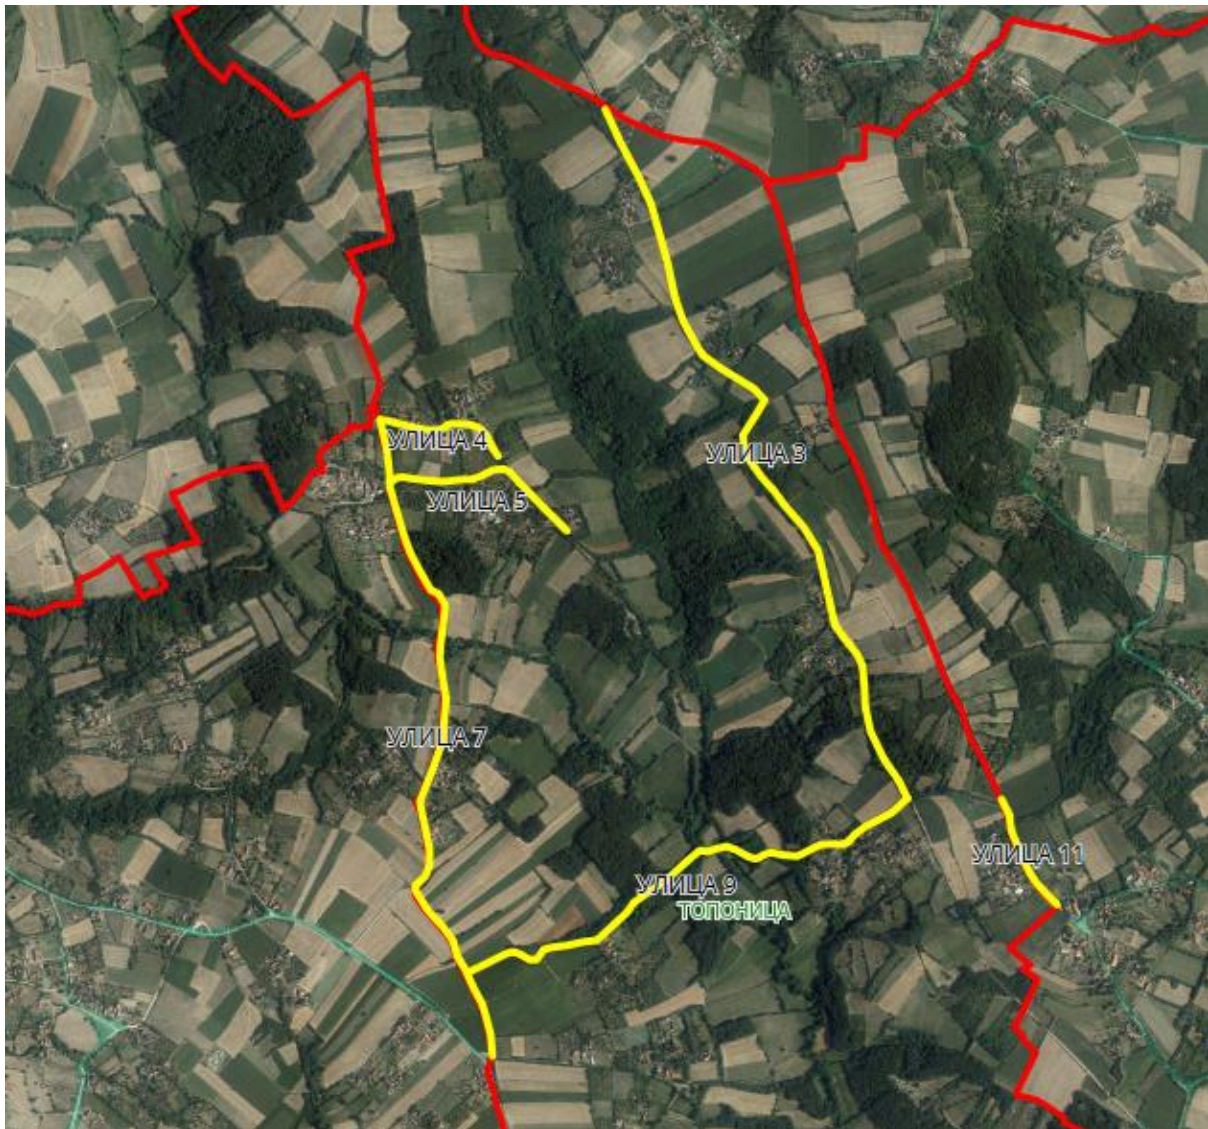

Напомена: Предложена улица иде границом насељеног места тако да је треба отворити и у суседном насељеном месту, Бечевица.

УЛИЦА 6

Опис предложене Улице бр.6: Улица почиње између кп 1265 и кп 1271 од предложене Улице 1, иде целом дужином кроз кп 1264, на којој се завршава између кп 1434/4 и кп 442/3 код границе са суседним насељеним местом Бечевица, све у КО Топоница.

УЛИЦА 8

Опис предложене Улице бр.8: Улица почиње од предложене Улице 2 од кп 1271, иде делом дуж кп 1272, пресеца кп 1281, завршава се код кп 1273, између кп 881 и кп 882 све у КО Топоница.

УЛИЦА 10

Опис предложене Улице бр.10: Улица почиње од границе са суседним насељеним местом Опланић-општина Кнић, између кп 887 и кп 886, иде целом дужином кроз кп 1267/2, на којој се завршава између кп 696/1 и кп 714, све у КО Топоница.

УЛИЦА 12

Опис предложене Улице бр.12: Улица почиње од предложене Улице 2 од кп 1271, иде делом кроз кп 848/1, кп 850/1, кп 769 и кп 786/5 на којој се завршава између кп 863/4 и кп 863/6, све у КО Топоница.

УЛИЦА 3, 4, 5, 7, 9 и 11

УЛИЦА 3

Приказ предложене Улице 3 у крупнијој размери

Приказ предложене Улице 3 у крупнијој размери

Опис предложене Улице бр.3: Улица почиње од предложене Улице 9 између кп 486/2 и кп 1252/8, иде целом дужином кроз кп 1285, на којој се завршава између кп 48/1 и кп 49/2, код границе са суседним насељеним местом Љуљаци-општина Кнић, све у КО Топоница.