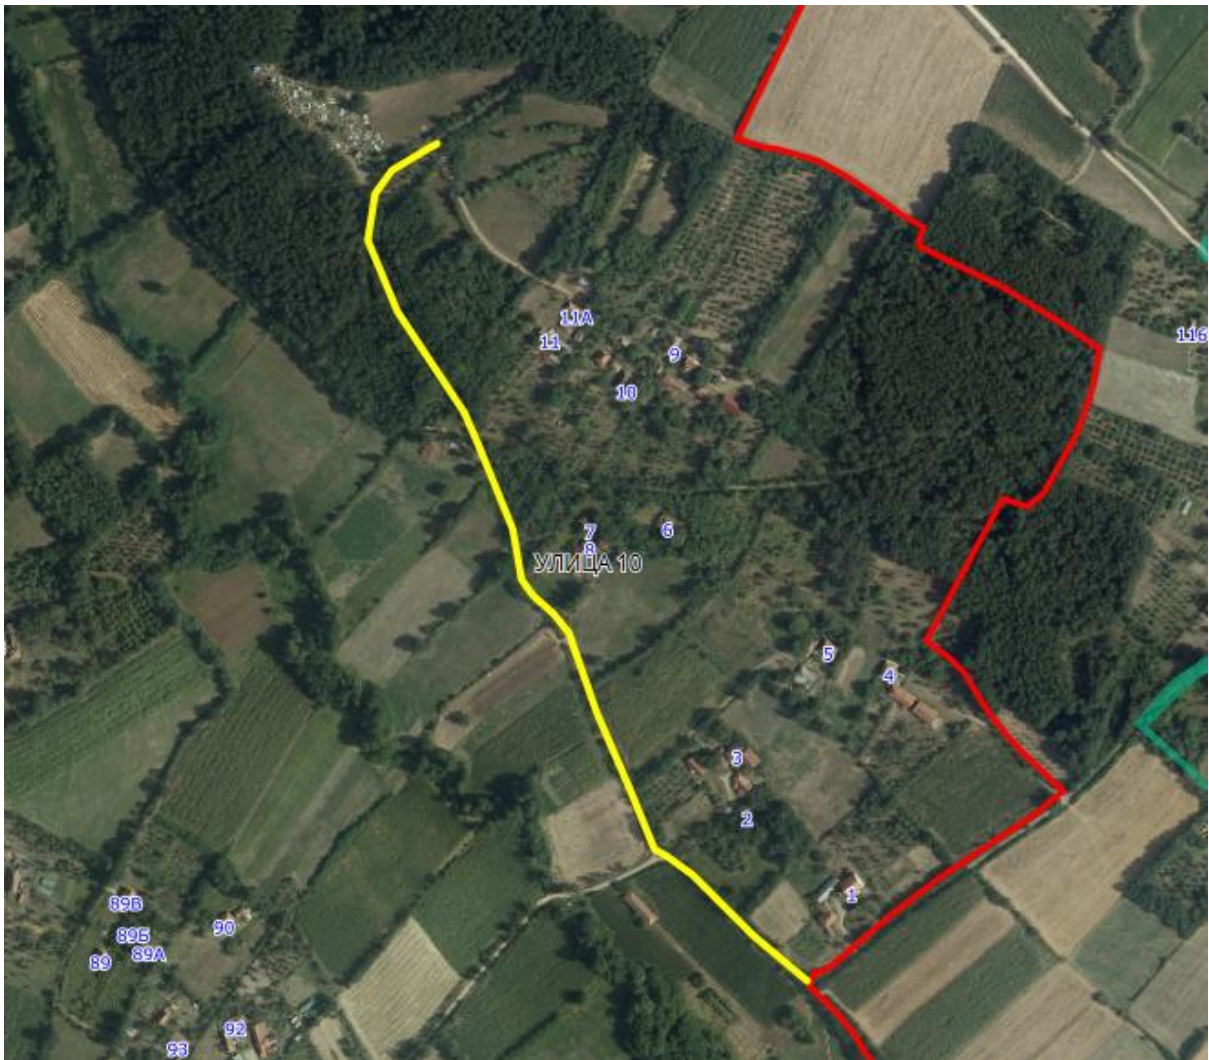

Опис предложене Улице бр.2: Улица почиње од предложене Улице 1 од кп 1277, иде делом дуж кп 1271, прелази на кп 1265, затим иде уз границу са суседним насељеним местом Бечевица дуж кп 1262, завршава се код кп 442/3, све у КО Топоница.

Напомена: Предложена улица иде границом насељеног места тако да је треба отворити и у суседном насељеном месту, Бечевица.

УЛИЦА 6

Опис предложене Улице бр.6: Улица почиње између кп 1265 и кп 1271 од предложене Улице 1, иде целом дужином кроз кп 1264, на којој се завршава између кп 1434/4 и кп 442/3 код границе са суседним насељеним местом Бечевица, све у КО Топоница.

УЛИЦА 8

Опис предложене Улице бр.8: Улица почиње од предложене Улице 2 од кп 1271, иде делом дуж кп 1272, пресеца кп 1281, завршава се код кп 1273, између кп 881 и кп 882 све у КО Топоница.

УЛИЦА 10

Опис предложене Улице бр.10: Улица почиње од границе са суседним насељеним местом Опланић-општина Кнић, између кп 887 и кп 886, иде целом дужином кроз кп 1267/2, на којој се завршава између кп 696/1 и кп 714, све у КО Топоница.

УЛИЦА 12

Опис предложене Улице бр.12: Улица почиње од предложене Улице 2 од кп 1271, иде делом кроз кп 848/1, кп 850/1, кп 769 и кп 786/5 на којој се завршава између кп 863/4 и кп 863/6, све у КО Топоница.