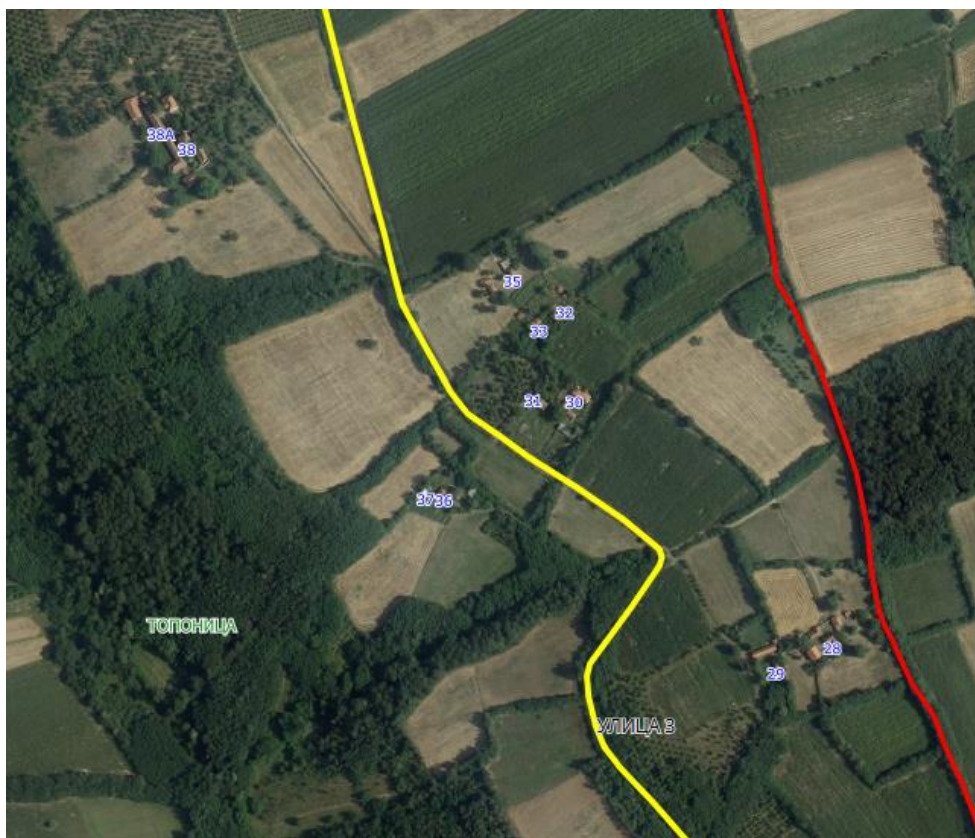

Опис предложене Улице бр.2: Улица почиње од предложене Улице 1 од кп 1277, иде делом дуж кп 1271, прелази на кп 1265, затим иде уз границу са суседним насељеним местом Бечевица дуж кп 1262, завршава се код кп 442/3, све у КО Топоница.

УЛИЦА 8

Опис предложене Улице бр.8: Улица почиње од предложене Улице 2 од кп 1271, иде делом дуж кп 1272, пресеца кп 1281, завршава се код кп 1273, између кп 881 и кп 882 све у КО Топоница.

УЛИЦА 10

Опис предложене Улице бр.10: Улица почиње од границе са суседним насељеним местом Опланић-општина Кнић, између кп 887 и кп 886, иде целом дужином кроз кп 1267/2, на којој се завршава између кп 696/1 и кп 714, све у КО Топоница.

УЛИЦА 12

Опис предложене Улице бр.12: Улица почиње од предложене Улице 2 од кп 1271, иде делом кроз кп 848/1, кп 850/1, кп 769 и кп 786/5 на којој се завршава између кп 863/4 и кп 863/6, све у КО Топоница.

УЛИЦА 3, 4, 5, 7, 9 и 11

УЛИЦА 3

Приказ предложене Улице 3 у крупнијој размери

Приказ предложене Улице 3 у крупнијој размери

Опис предложене Улице бр.3: Улица почиње од предложене Улице 9 између кп 486/2 и кп 1252/8, иде целом дужином кроз кп 1285, на којој се завршава између кп 48/1 и кп 49/2, код границе са суседним насељеним местом Љуљаци-општина Кнић, све у КО Топоница.