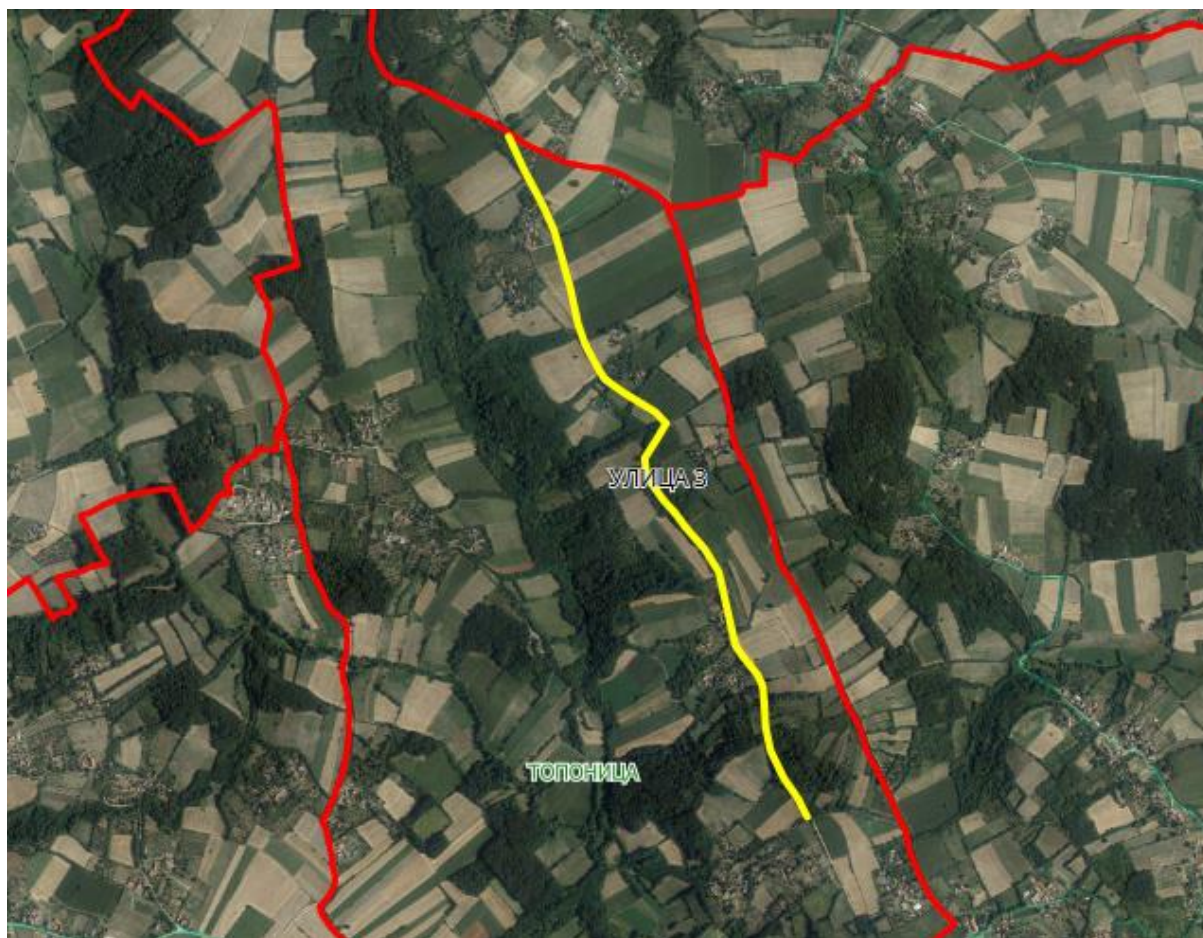

Опис предложене Улице бр.2: Улица почиње од предложене Улице 1 од кп 1277, иде делом дуж кп 1271, прелази на кп 1265, затим иде уз границу са суседним насељеним местом Бечевица дуж кп 1262, завршава се код кп 442/3, све у КО Топоница.

УЛИЦА 8

Опис предложене Улице бр.8: Улица почиње од предложене Улице 2 од кп 1271, иде делом дуж кп 1272, пресеца кп 1281, завршава се код кп 1273, између кп 881 и кп 882 све у КО Топоница.

УЛИЦА 10

Опис предложене Улице бр.10: Улица почиње од границе са суседним насељеним местом Опланић-општина Кнић, између кп 887 и кп 886, иде целом дужином кроз кп 1267/2, на којој се завршава између кп 696/1 и кп 714, све у КО Топоница.

УЛИЦА 12

Опис предложене Улице бр.12: Улица почиње од предложене Улице 2 од кп 1271, иде делом кроз кп 848/1, кп 850/1, кп 769 и кп 786/5 на којој се завршава између кп 863/4 и кп 863/6, све у КО Топоница.

УЛИЦА 3, 4, 5, 7, 9 и 11

УЛИЦА 3

Приказ предложене Улице 3 у крупнијој размери

Приказ предложене Улице 3 у крупнијој размери

Опис предложене Улице бр.3: Улица почиње од предложене Улице 9 између кп 486/2 и кп 1252/8, иде целом дужином кроз кп 1285, на којој се завршава између кп 48/1 и кп 49/2, код границе са суседним насељеним местом Љуљаци-општина Кнић, све у КО Топоница.