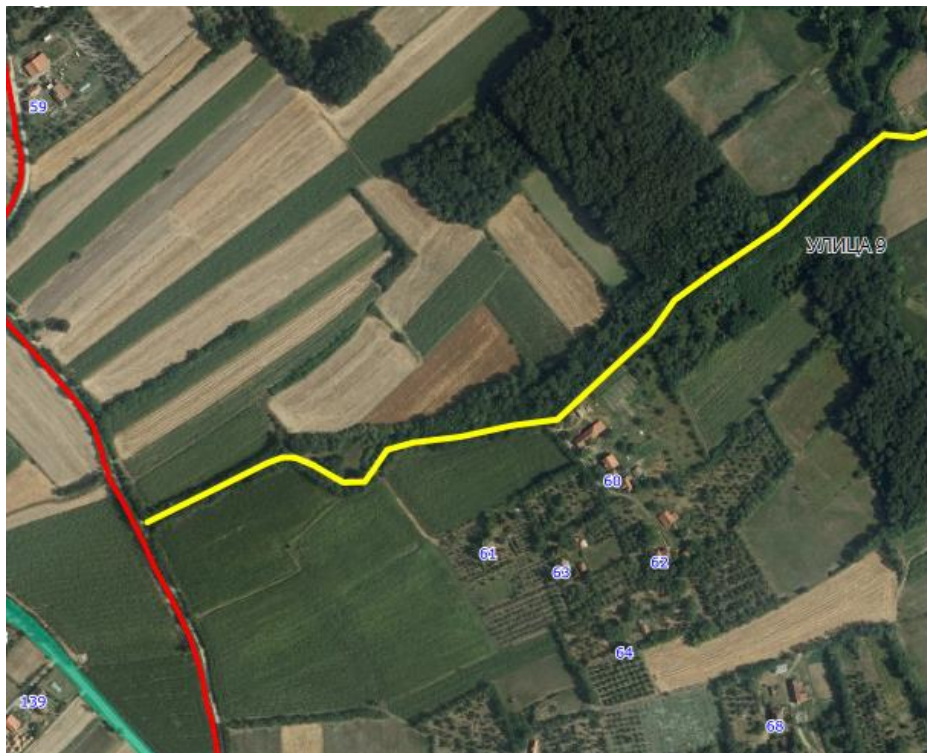

УЛИЦА 3, 4, 5, 7, 9 и 11

УЛИЦА 3

Приказ предложене Улице 3 у крупнијој размери

Приказ предложене Улице 3 у крупнијој размери

Опис предложене Улице бр.3: Улица почиње од предложене Улице 9 између кп 486/2 и кп 1252/8, иде целом дужином кроз кп 1285, на којој се завршава између кп 48/1 и кп 49/2, код границе са суседним насељеним местом Љуљаци-општина Кнић, све у КО Топоница.

УЛИЦА 9

Приказ предложене Улице 9 у крупнијој размери

Опис предложене Улице бр.9: Улица почиње од границе са суседним насељеним местом Бечевица-општина Кнић, од предложене Улице 7 код кп 1262, иде делом дуж кп 1263, затим пресеца кп 1281, иде дуж кп 1252/9 на којој се завршава између кп 486/2 и кп 522/3, све у КО Топоница.