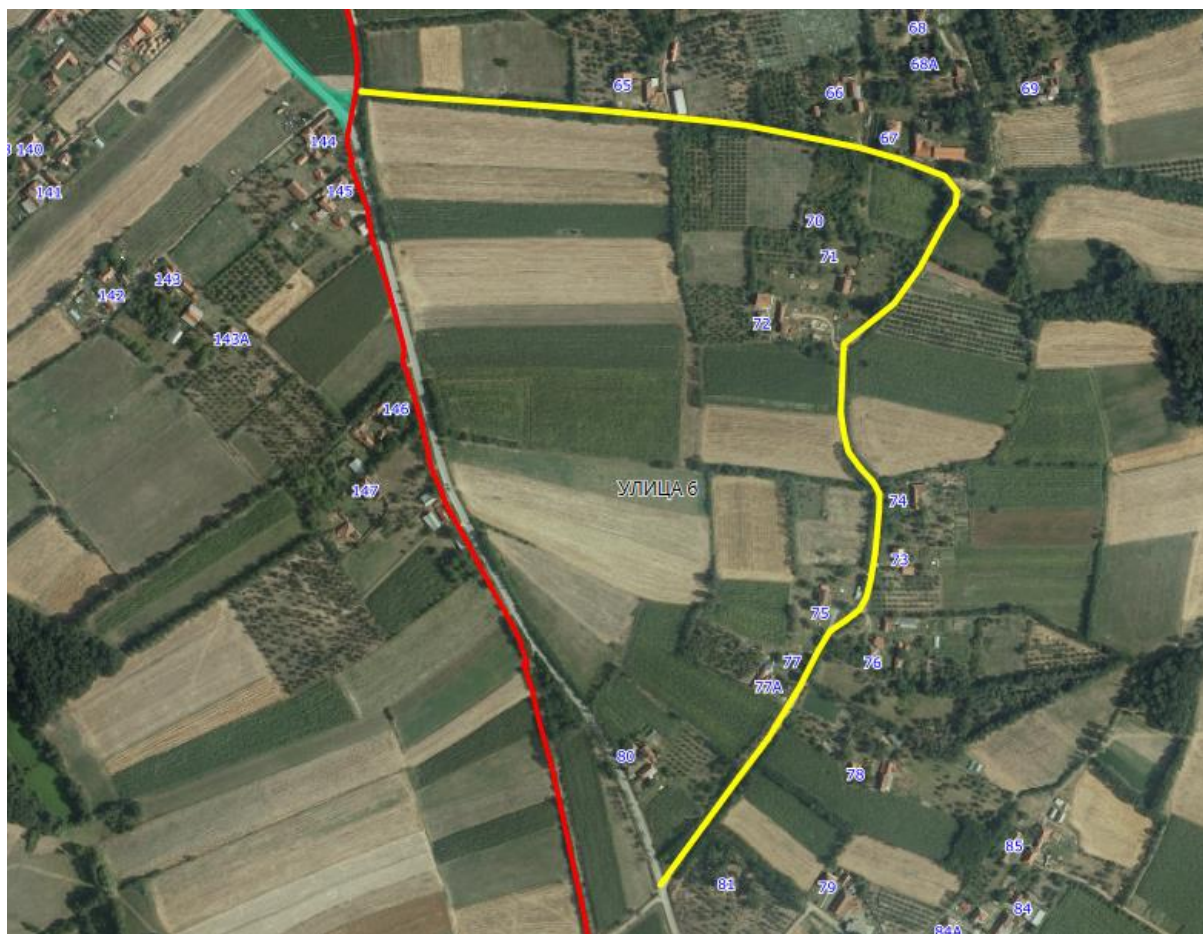

ПРЕДЛОЗИ ЗА ИМЕНОВАЊЕ УЛИЦА

УЛИЦА 1, 2, 6, 8, 10 и 12

УЛИЦА 1

Опис предложене Улице бр.1: Улица почиње од границе са суседним насељеним местом Опланић-општина Кнић, између кп 1113 и кп 1118/1, иде целом дужином кроз кп 1277, завршава се између кп 1041 и кп 1204 код границе са суседним насељеним местом Кусовац-општина Кнић, све у КО Топоница.

Напомена: Предложена улица иде границом насељеног места тако да је треба отворити и у суседном насељеном месту, Опланић и Кусовац.

УЛИЦА 2

Приказ предложене Улице 2 у крупнијој размери

Приказ предложене Улице 2 у крупнијој размери

Опис предложене Улице бр.2: Улица почиње од предложене Улице 1 од кп 1277, иде делом дуж кп 1271, прелази на кп 1265, затим иде уз границу са суседним насељеним местом Бечевица дуж кп 1262, завршава се код кп 442/3, све у КО Топоница.

Напомена: Предложена улица иде границом насељеног места тако да је треба отворити и у суседном насељеном месту, Бечевица.

УЛИЦА 6

Опис предложене Улице бр.6: Улица почиње између кп 1265 и кп 1271 од предложене Улице 1, иде целом дужином кроз кп 1264, на којој се завршава између кп 1434/4 и кп 442/3 код границе са суседним насељеним местом Бечевица, све у КО Топоница.