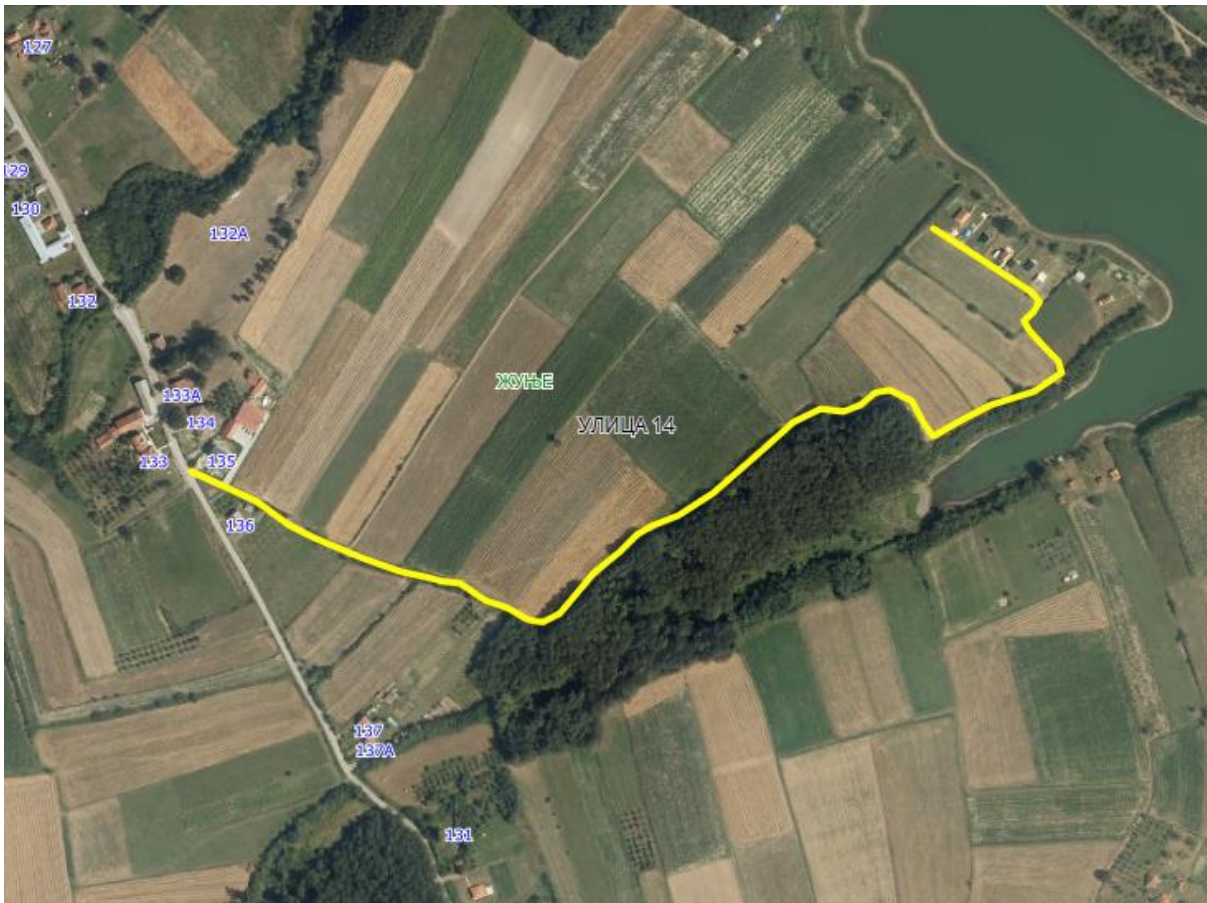

УЛИЦА 14

Опис предложене Улице бр.14: Улица почиње од предложене Улице 1 између кп 651/2 и кп 462/1, иде делом дуж кп 480, кп 479/5 и кп 486/1, затим пресеца кп 486/2 и кп 485/2, и даље иде дуж кп 491/2 и кп 492 на којој се завршава код кп 491/1, све у КО Жуње.