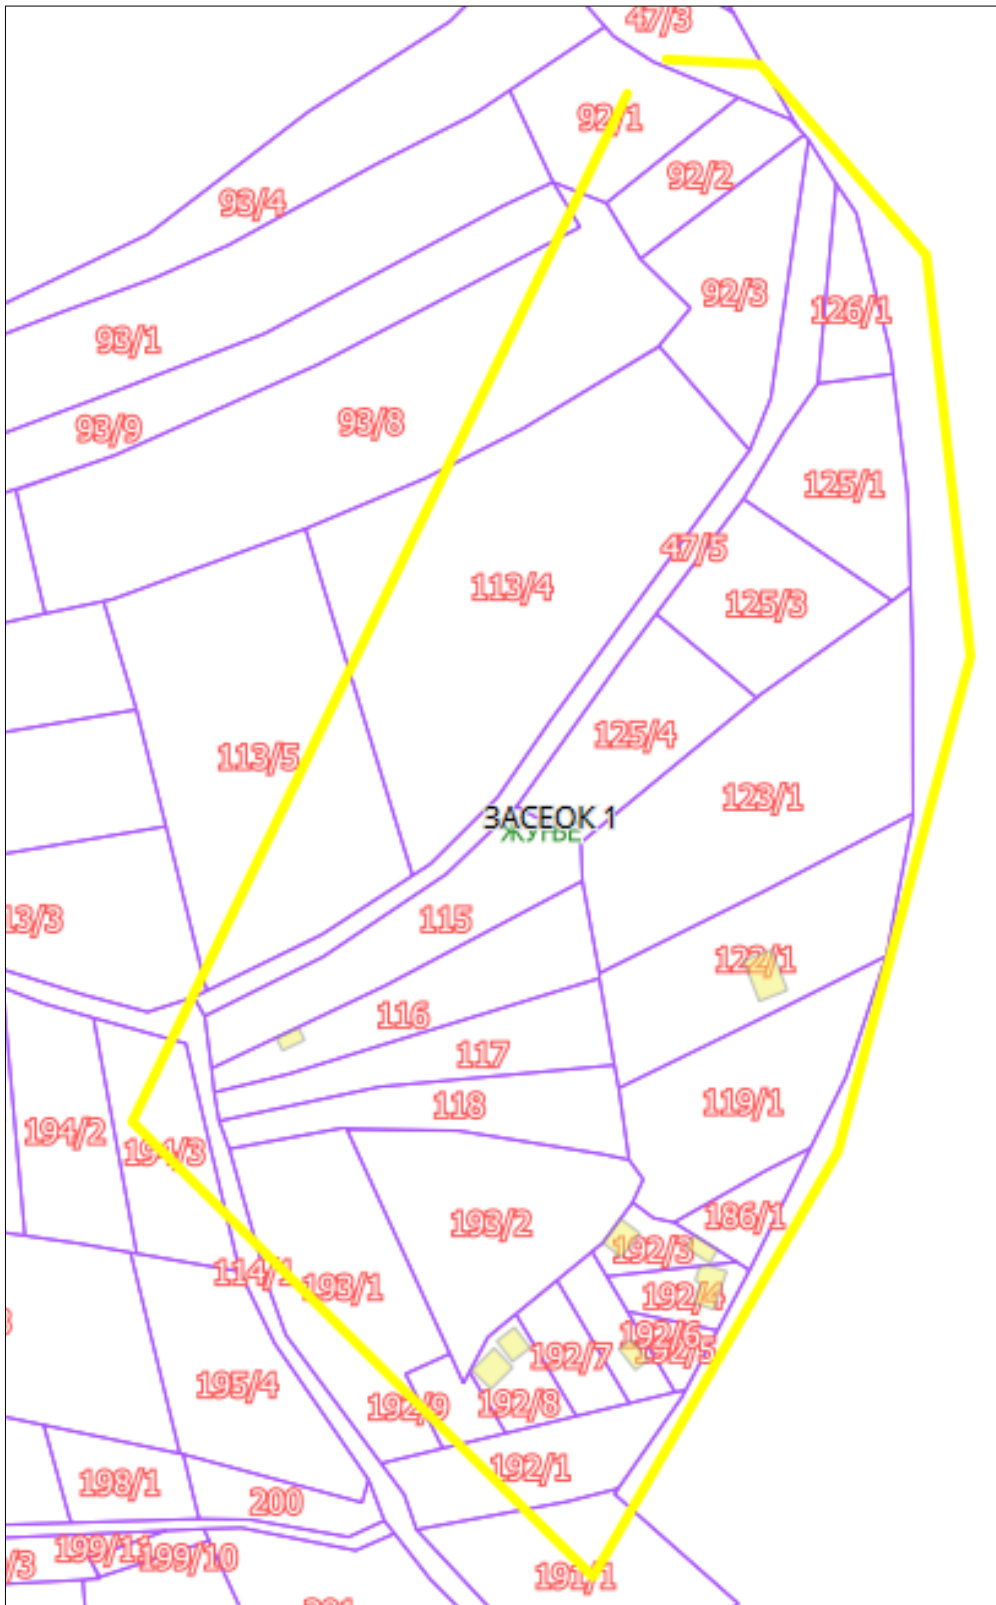

ПРЕДЛОЗИ ЗА ИМЕНОВАЊЕ УЛИЦА

УЛИЦА 1, 2, 4 и 5

УЛИЦА 1

Приказ предложене Улице 1 у крупнијој размери

Приказ предложене Улице 1 у крупнијој размери

Опис предложене Улице бр.1: Улица почиње од кп 103/3 од границе са суседним насељеним местом Гунцати-општина Кнић, иде делом дуж кп 1160/2 и кп 1160/1, пресеца кп 456/1, затим иде делом дуж кп 1161 и кп 646/1, завршава се између кп 925 и кп 936/3, све у КО Жуње.

УЛИЦА 2

Опис предложене Улице бр.2: Улица почиње од предложене Улице 1, између кп 713/1 и кп 729/13, иде делом дуж кп 727/3, прелази на кп 114/6 и кп 813/2, завршава се код кп 818/1, све у КО Жуње.

УЛИЦА 4

Напомена: Предложена Улица 9 је заједничка се суседним насељеним местом, Гунцати.

УЛИЦА 10

Опис предложене Улице бр.10: Улица почиње од предложене Улице 9, између кп 1020/1 и кп 933, иде делом дуж кп 893, кп 912 и кп 884, пресеца кп 883/5, кп 883/4, кп 883/3, кп 883/2, кп 883/1, кп 667/1 и кп 667/2 на којој се завршава уз границу са суседним насељеним местом Гунцати-општина Кнић, све у КО Жуње.

ЗАЦЕОК 1

Приказ предложеног Засеока 1 у крупнијој размери

Приказ предложеног Засеока 1 са катастарским парцелама

Опис предложеног Засеока бр.1: Засеок се налази на кп 125/1, кп 122/1, 192/3, кп 192/4, кп 132/5, кп 192/7 и кп 192/8, све у КО Жуње.