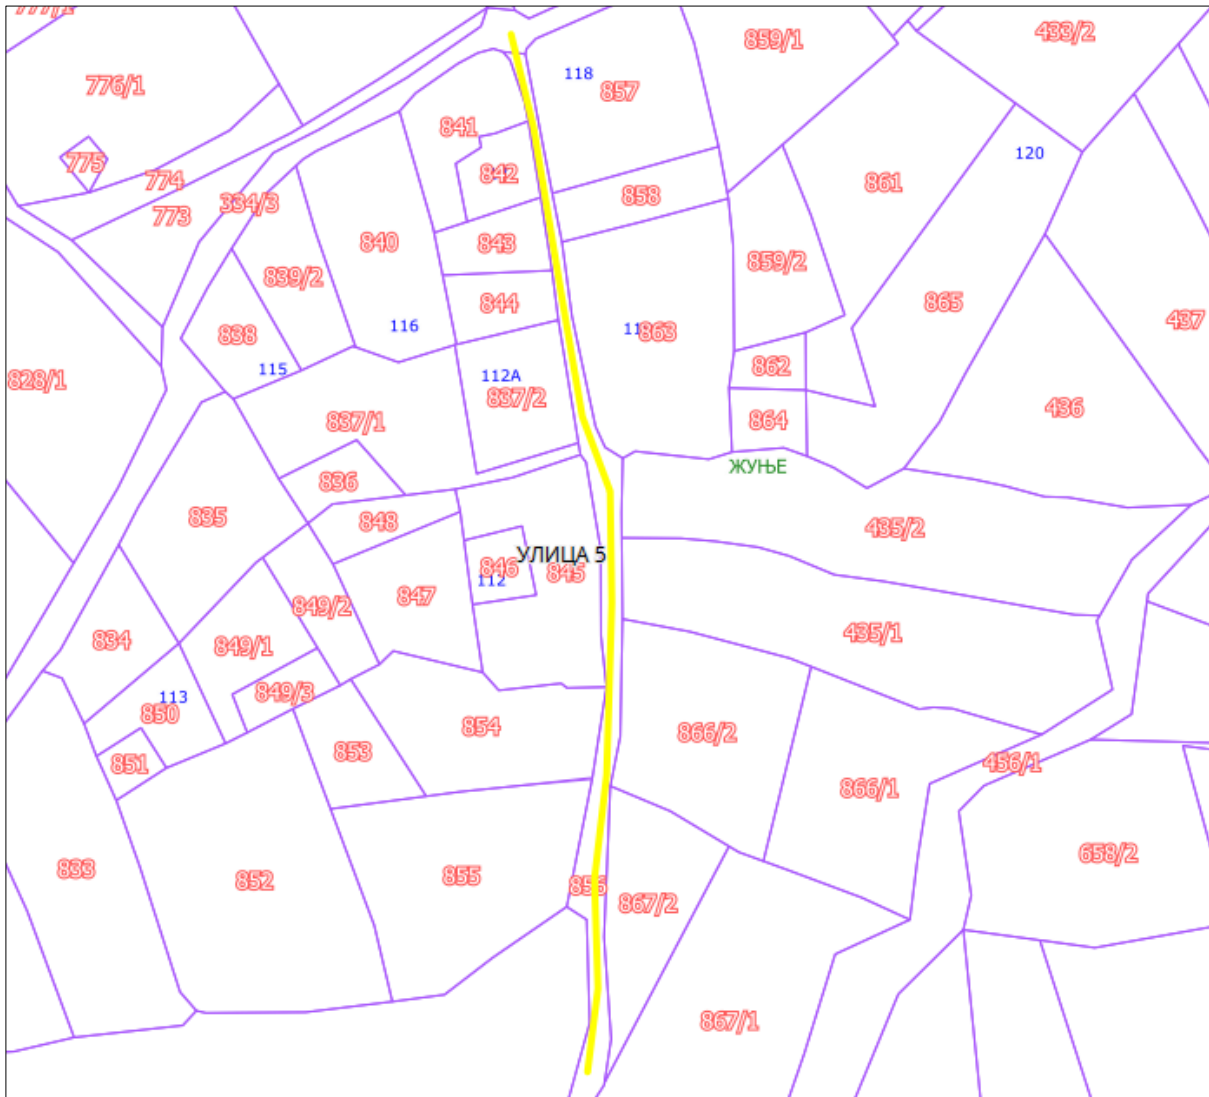

ПРЕДЛОЗИ ЗА ИМЕНОВАЊЕ УЛИЦА

УЛИЦА 1, 2, 4 и 5

УЛИЦА 1

Приказ предложене Улице 1 у крупнијој размери

Приказ предложене Улице 1 у крупнијој размери

Опис предложене Улице бр.1: Улица почиње од кп 103/3 од границе са суседним насељеним местом Гунцати-општина Кнић, иде делом дуж кп 1160/2 и кп 1160/1, пресеца кп 456/1, затим иде делом дуж кп 1161 и кп 646/1, завршава се између кп 925 и кп 936/3, све у КО Жуње.

УЛИЦА 2

Опис предложене Улице бр.2: Улица почиње од предложене Улице 1, између кп 713/1 и кп 729/13, иде делом дуж кп 727/3, прелази на кп 114/6 и кп 813/2, завршава се код кп 818/1, све у КО Жуње.

УЛИЦА 4

Опис предложене Улице бр.4: Улица почиње од предложене Улице 1 између кп 672/1 и кп 431/1, иде делом дуж кп 334/3, пресеца кп 773, затим наставља делом дуж кп 114/6, завршава се код кп 824, све у КО Жуње.

УЛИЦА 5

Приказ предложене Улице 5 са катастарским парцелама

Опис предложене Улице бр.5: Улица почиње од предложене Улице 4 између кп 841 и кп 857, иде целом дужином кроз кп 856, завршава се између кп 831/1 и кп 867/2, све у КО Жуње.