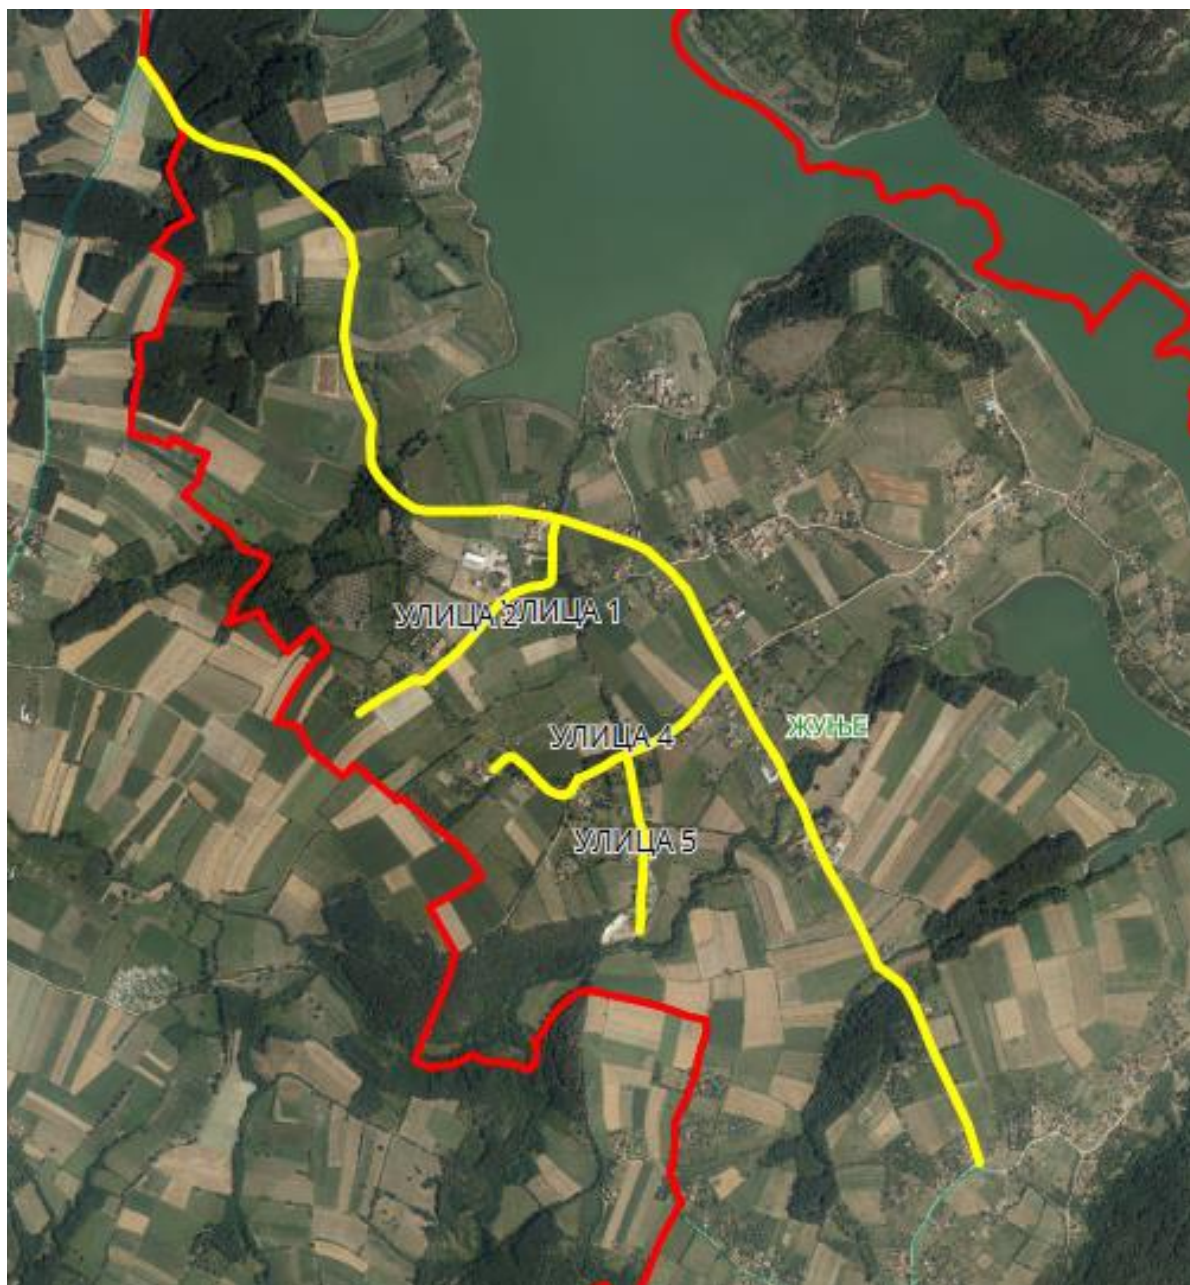

ПРЕДЛОЗИ ЗА ИМЕНОВАЊЕ УЛИЦА

УЛИЦА 1, 2, 4 и 5

УЛИЦА 1

Приказ предложене Улице 1 у крупнијој размери

Приказ предложене Улице 1 у крупнијој размери

Опис предложене Улице бр.1: Улица почиње од кп 103/3 од границе са суседним насељеним местом Гунцати-општина Кнић, иде делом дуж кп 1160/2 и кп 1160/1, пресеца кп 456/1, затим иде делом дуж кп 1161 и кп 646/1, завршава се између кп 925 и кп 936/3, све у КО Жуње.

УЛИЦА 2

Опис предложене Улице бр.2: Улица почиње од предложене Улице 1, између кп 713/1 и кп 729/13, иде делом дуж кп 727/3, прелази на кп 114/6 и кп 813/2, завршава се код кп 818/1, све у КО Жуње.

УЛИЦА 4

УЛИЦА 5

Приказ предложене Улице 5 са катастарским парцелама

Опис предложене Улице бр.5: Улица почиње од предложене Улице 4 између кп 841 и кп 857, иде целом дужином кроз кп 856, завршава се између кп 831/1 и кп 867/2, све у КО Жуње.

Напомена: Предложена Улица 9 је заједничка се суседним насељеним местом, Гунцати.

УЛИЦА 10

Опис предложене Улице бр.10: Улица почиње од предложене Улице 9, између кп 1020/1 и кп 933, иде делом дуж кп 893, кп 912 и кп 884, пресеца кп 883/5, кп 883/4, кп 883/3, кп 883/2, кп 883/1, кп 667/1 и кп 667/2 на којој се завршава уз границу са суседним насељеним местом Гунцати-општина Кнић, све у КО Жуње.