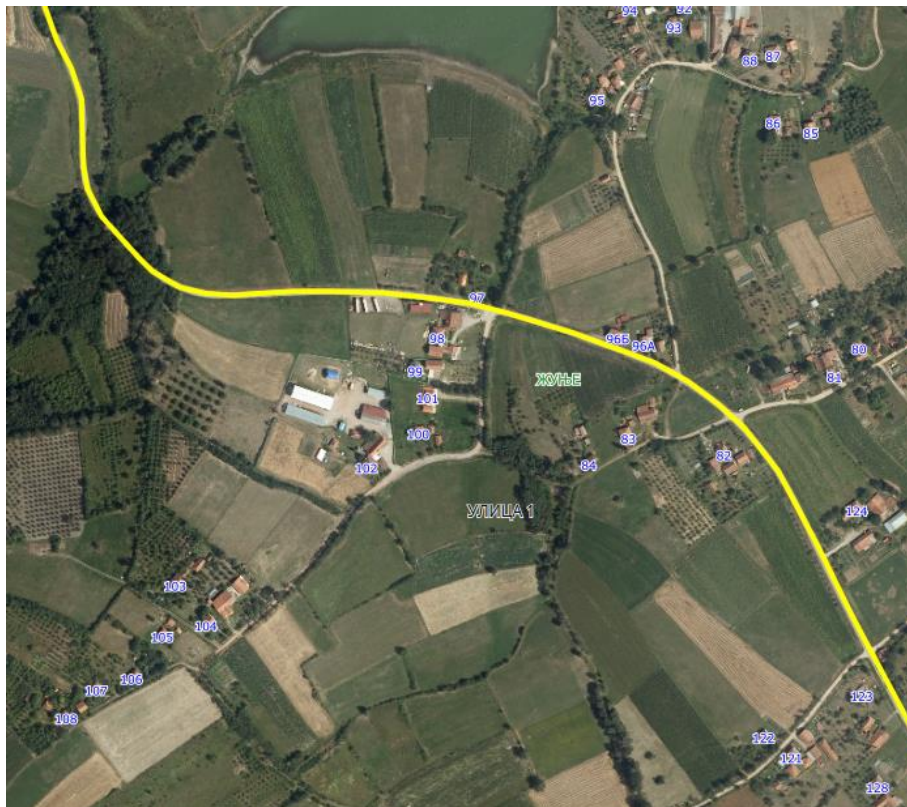

ПРЕДЛОЗИ ЗА ИМЕНОВАЊЕ УЛИЦА

УЛИЦА 1, 2, 4 и 5

УЛИЦА 1

Приказ предложене Улице 1 у крупнијој размери

Приказ предложене Улице 1 у крупнијој размери

Опис предложене Улице бр.1: Улица почиње од кп 103/3 од границе са суседним насељеним местом Гунцати-општина Кнић, иде делом дуж кп 1160/2 и кп 1160/1, пресеца кп 456/1, затим иде делом дуж кп 1161 и кп 646/1, завршава се између кп 925 и кп 936/3, све у КО Жуње.

УЛИЦА 2

Опис предложене Улице бр.2: Улица почиње од предложене Улице 1, између кп 713/1 и кп 729/13, иде делом дуж кп 727/3, прелази на кп 114/6 и кп 813/2, завршава се код кп 818/1, све у КО Жуње.

УЛИЦА 4

Опис предложене Улице бр.4: Улица почиње од предложене Улице 1 између кп 672/1 и кп 431/1, иде делом дуж кп 334/3, пресеца кп 773, затим наставља делом дуж кп 114/6, завршава се код кп 824, све у КО Жуње.

УЛИЦА 5

Приказ предложене Улице 5 са катастарским парцелама

Опис предложене Улице бр.5: Улица почиње од предложене Улице 4 између кп 841 и кп 857, иде целом дужином кроз кп 856, завршава се између кп 831/1 и кп 867/2, све у КО Жуње.