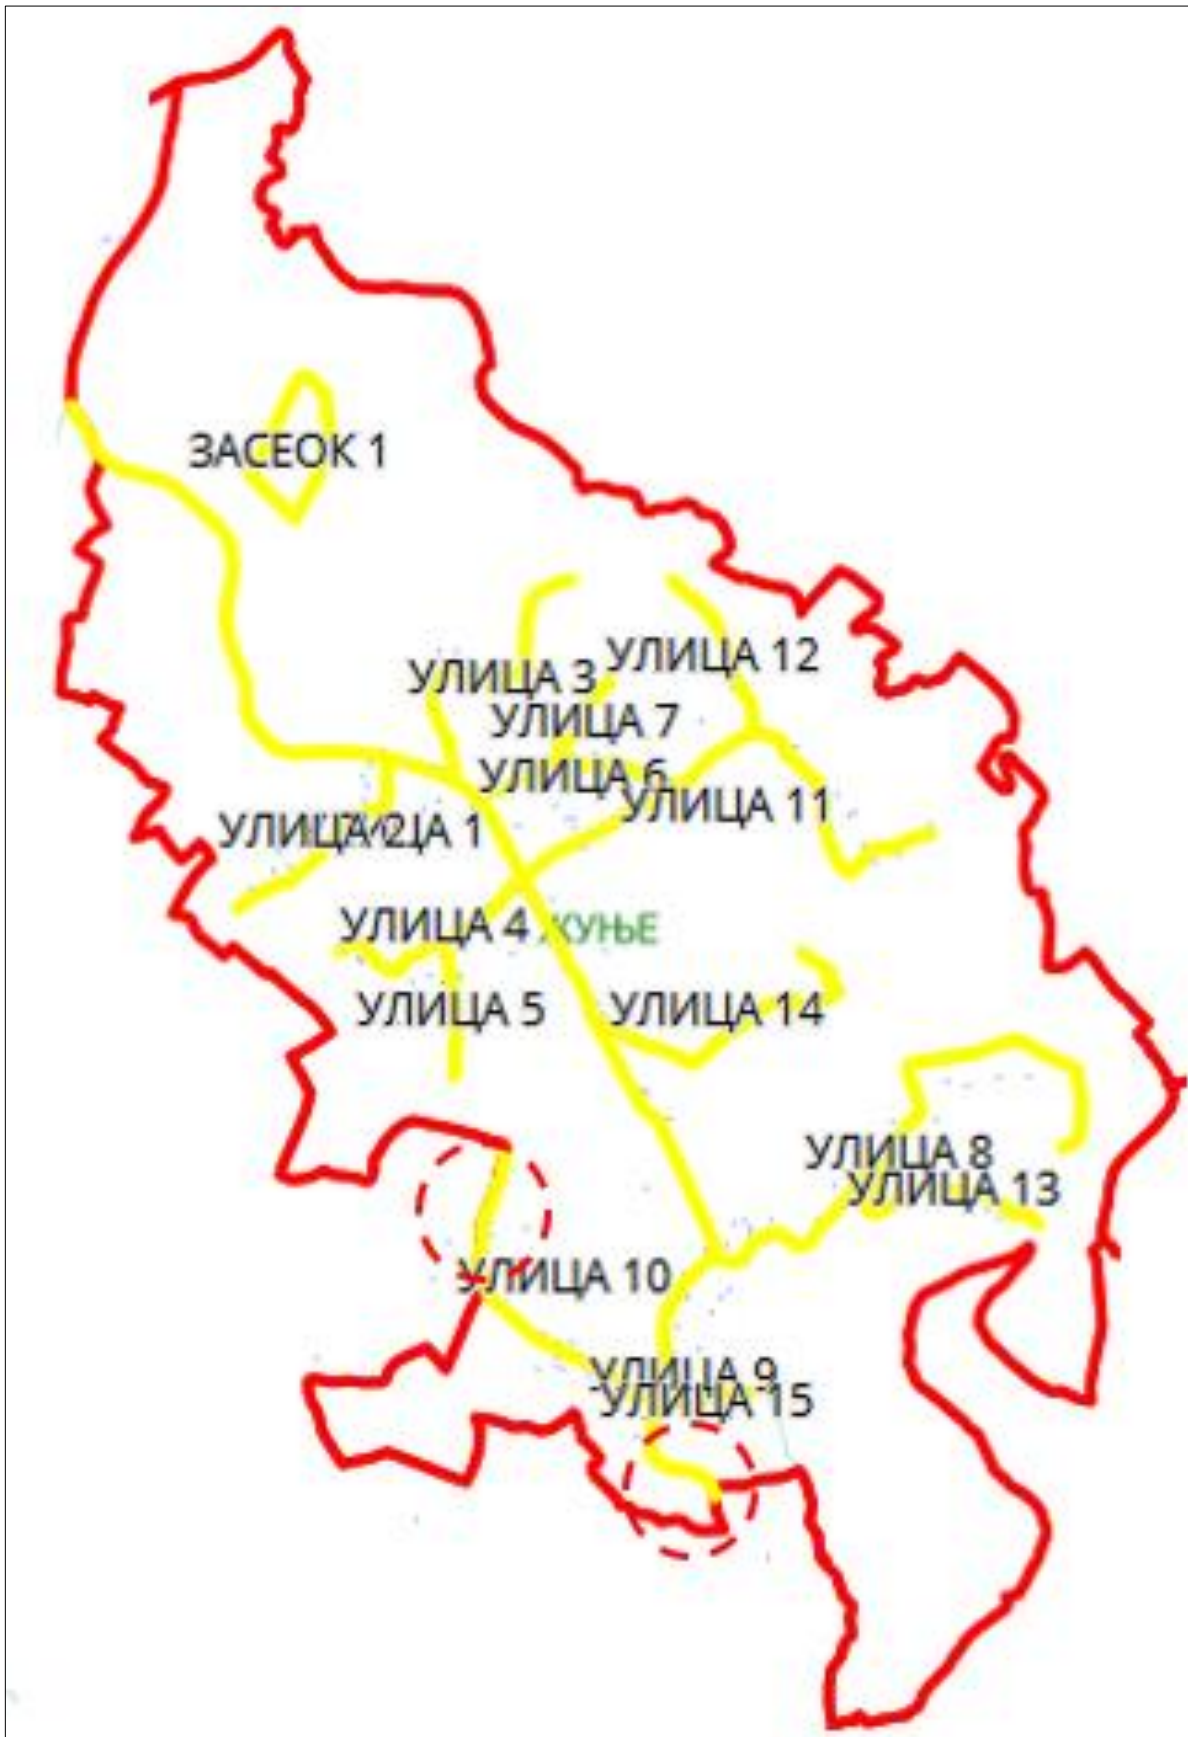

Приказ насељеног места Жуње са предложеним и заједничким улицама