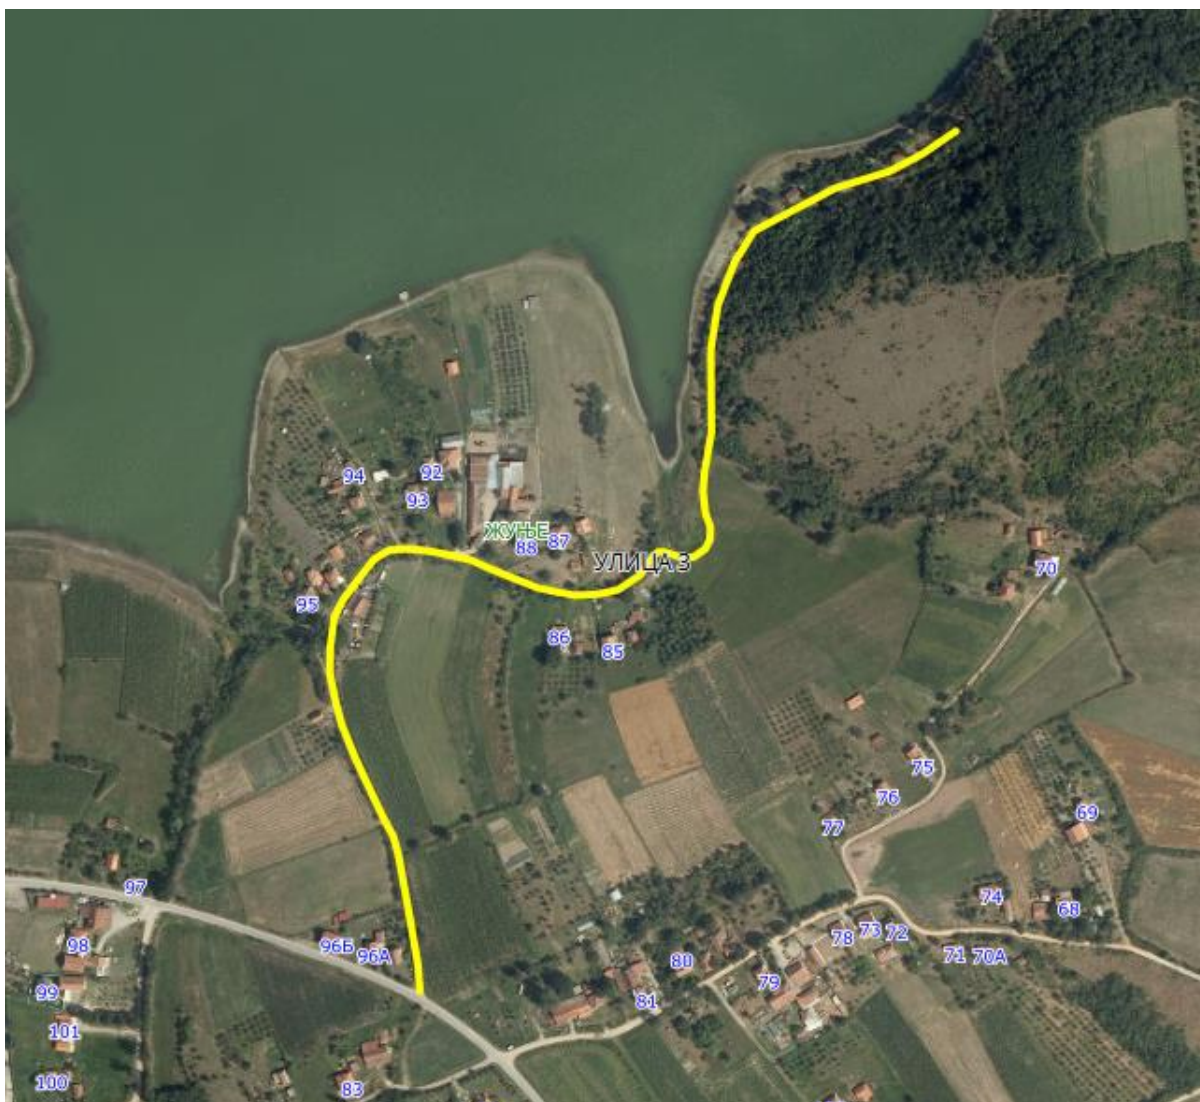

ПРЕДЛОЗИ ЗА ИМЕНОВАЊЕ УЛИЦА

УЛИЦА 1, 2, 4 и 5

УЛИЦА 1

Приказ предложене Улице 1 у крупнијој размери

Приказ предложене Улице 1 у крупнијој размери

Опис предложене Улице бр.1: Улица почиње од кп 103/3 од границе са суседним насељеним местом Гунцати-општина Кнић, иде делом дуж кп 1160/2 и кп 1160/1, пресеца кп 456/1, затим иде делом дуж кп 1161 и кп 646/1, завршава се између кп 925 и кп 936/3, све у КО Жуње.

УЛИЦА 2

Опис предложене Улице бр.2: Улица почиње од предложене Улице 1, између кп 713/1 и кп 729/13, иде делом дуж кп 727/3, прелази на кп 114/6 и кп 813/2, завршава се код кп 818/1, све у КО Жуње.

УЛИЦА 4

УЛИЦА 5

Приказ предложене Улице 5 са катастарским парцелама

Опис предложене Улице бр.5: Улица почиње од предложене Улице 4 између кп 841 и кп 857, иде целом дужином кроз кп 856, завршава се између кп 831/1 и кп 867/2, све у КО Жуње.

УЛИЦА 3, 6, 7, 11, 12 и 14

УЛИЦА 3

Опис предложене Улице бр.3: Улица почиње од предложене Улице 1 између кп 729/28 и кп 750/1, иде делом дуж кп 222/1, пресеца кп 669/3, затим иде делом дуж кп 307/4, кп 304/1 и кп 221/1, завршава се између кп 280/1 и кп 304/2, све у КО Жуње.