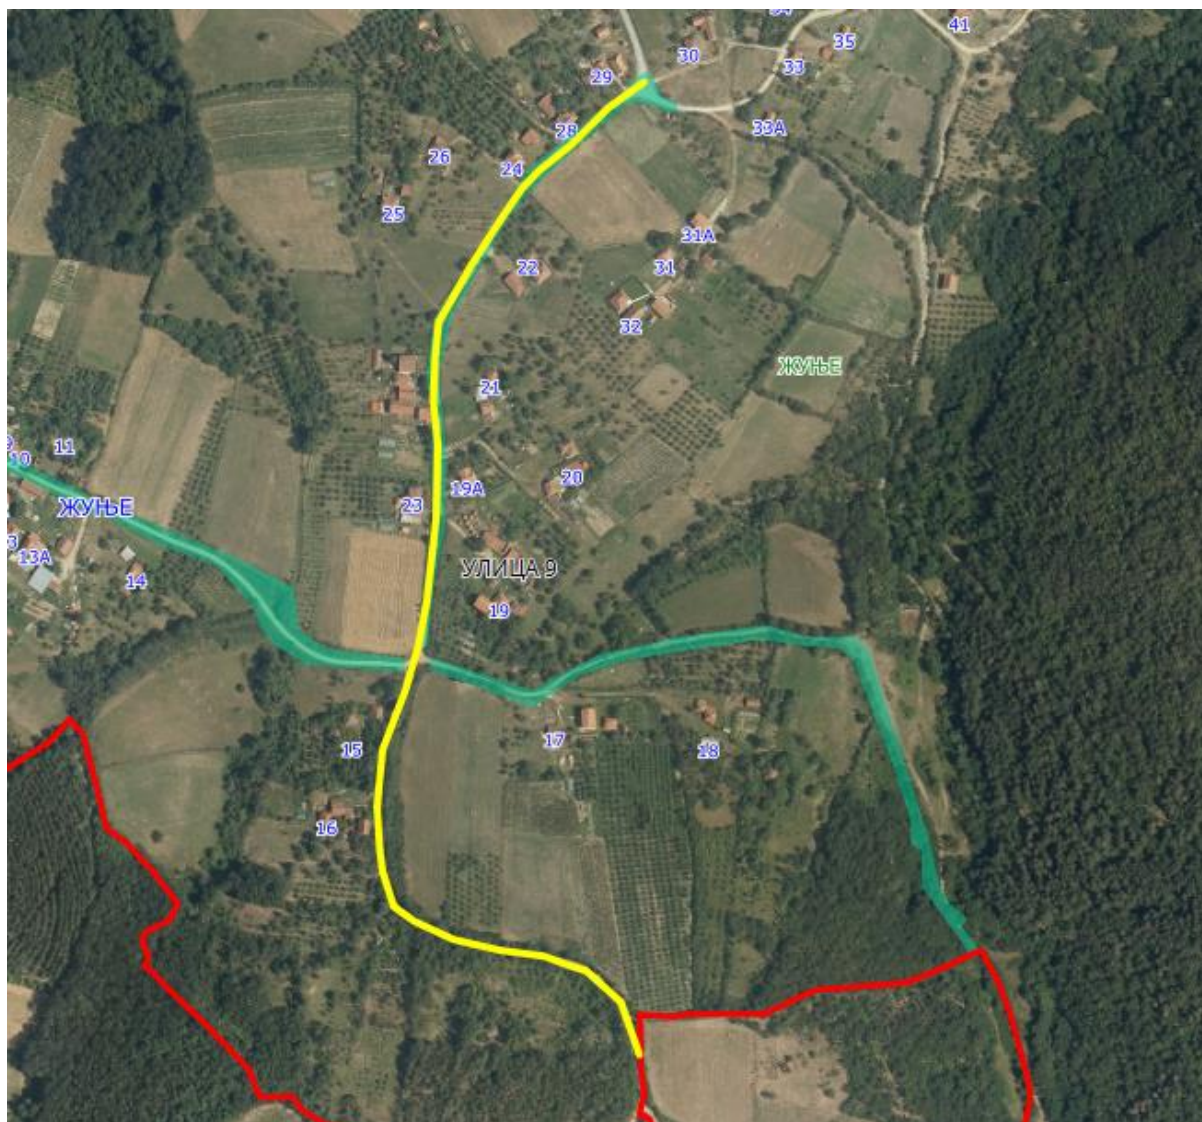

УЛИЦА 9

Опис предложене Улице бр.9: Улица почиње од предложене Улице 1 између кп 926 и кп 978/2, иде целом дужином кроз кп 934, завршава се код кп 1028/2, код границе са суседним насељеним местом Гунцати-општина Кнић, све у КО Жуње.

Напомена: Предложена Улица 9 је заједничка се суседним насељеним местом, Гунцати.