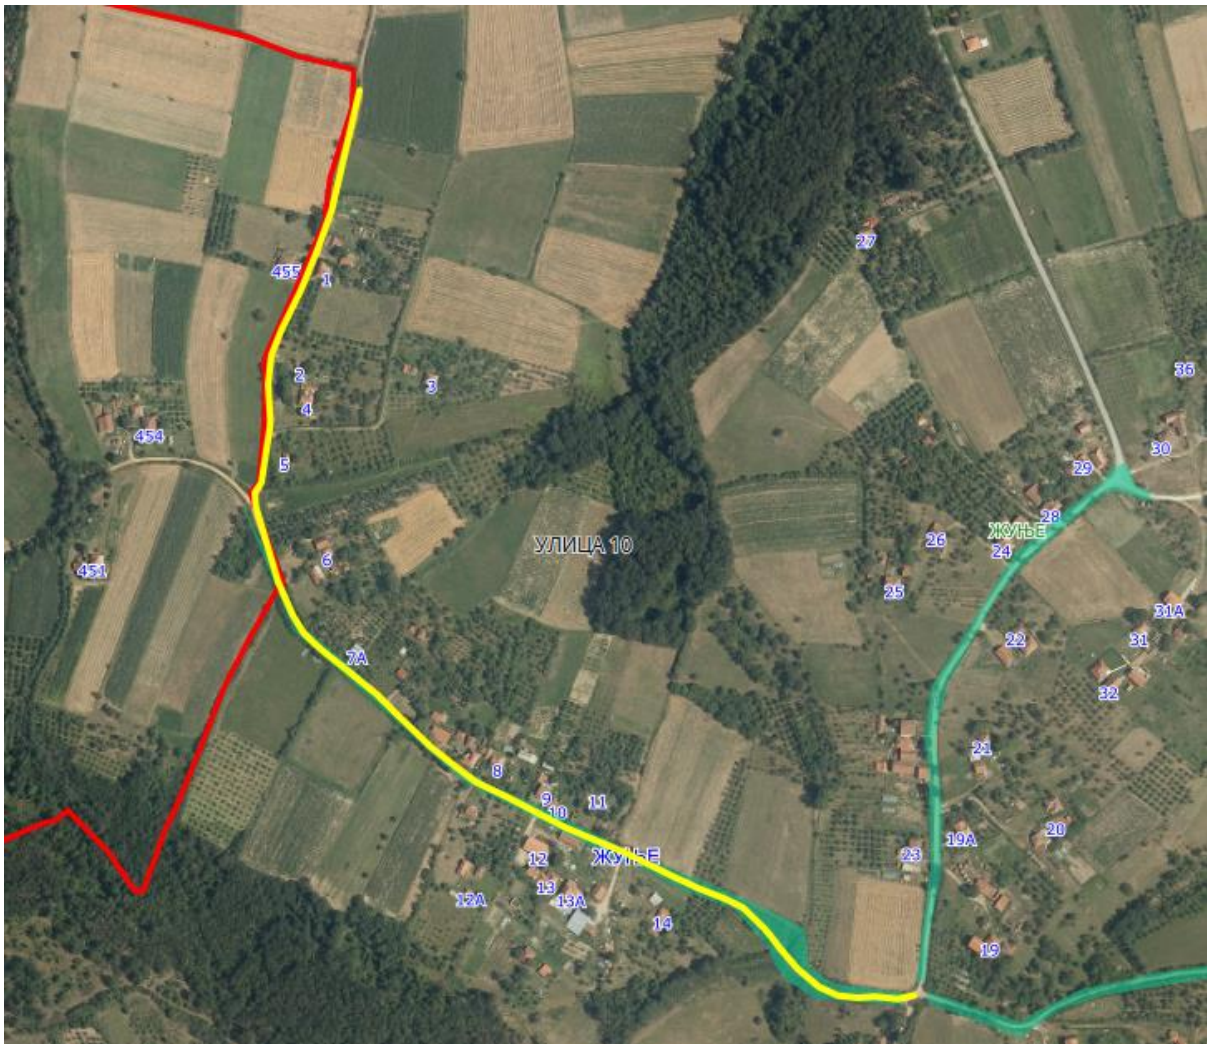

УЛИЦА 8, 9, 10, 13 и 15

УЛИЦА 8

Приказ предложене Улице 8 у крупнијој размери

Опис предложене Улице бр.8: Улица почиње од предложене Улице 1 између кп 987/2 и кп 936/3, иде делом дуж кп 934, кп 955/1, кп 586/1, кп 559/1 и кп 565/3, завршава се између кп 565/5 и кп 565/4, све у КО Жуње.

УЛИЦА 9

Опис предложене Улице бр.9: Улица почиње од предложене Улице 1 између кп 926 и кп 978/2, иде целом дужином кроз кп 934, завршава се код кп 1028/2, код границе са суседним насељеним местом Гунцати-општина Кнић, све у КО Жуње.

Напомена: Предложена Улица 9 је заједничка се суседним насељеним местом, Гунцати.

УЛИЦА 10

Опис предложене Улице бр.10: Улица почиње од предложене Улице 9, између кп 1020/1 и кп 933, иде делом дуж кп 893, кп 912 и кп 884, пресеца кп 883/5, кп 883/4, кп 883/3, кп 883/2, кп 883/1, кп 667/1 и кп 667/2 на којој се завршава уз границу са суседним насељеним местом Гунцати-општина Кнић, све у КО Жуње.