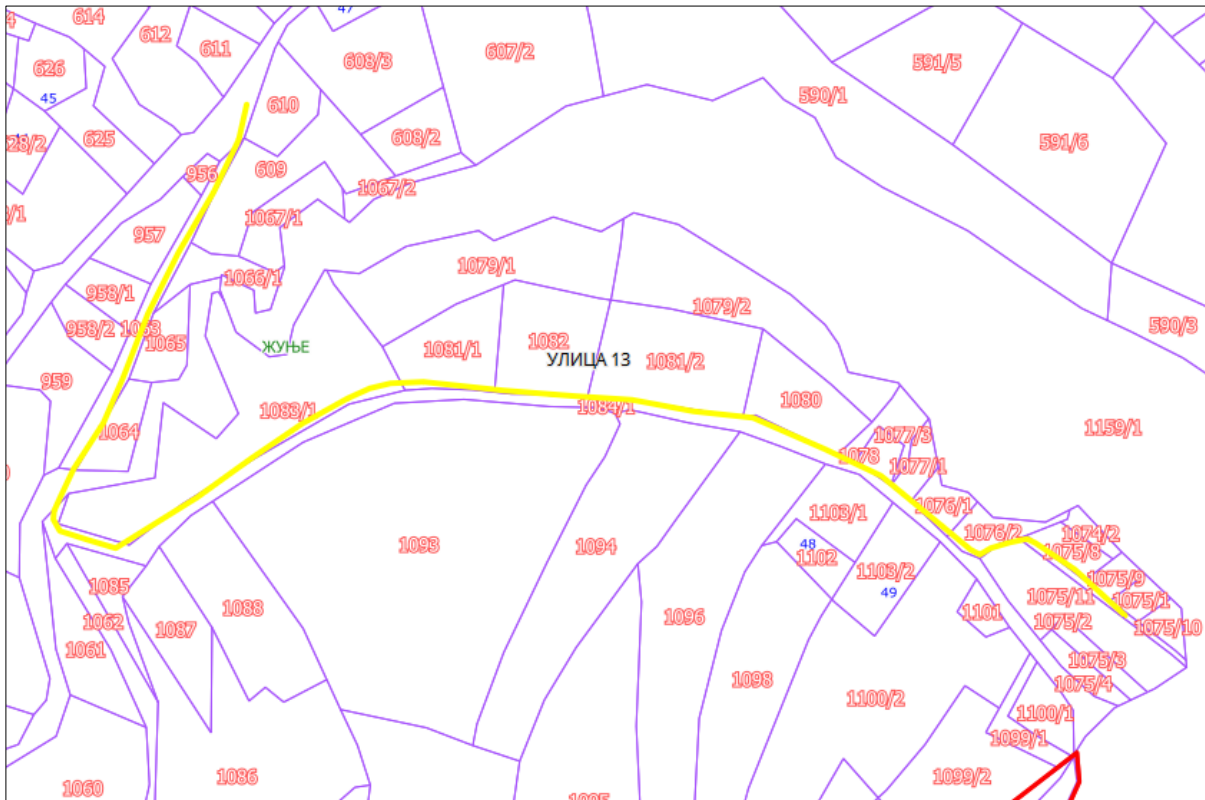

Приказ предложене Улице 13 са катастарским парцелама

Опис предложене Улице бр.13: Улица почиње од предложене Улице 8, између кп 956 и кп 609, иде делом дуж кп 1063, затим пресеца кп 1068/1, иде делом дуж кп 1084/1 и кп 1075/11 на којој се завршава између кп 1075/2 и кп 1075/1, све у КО Жуње.