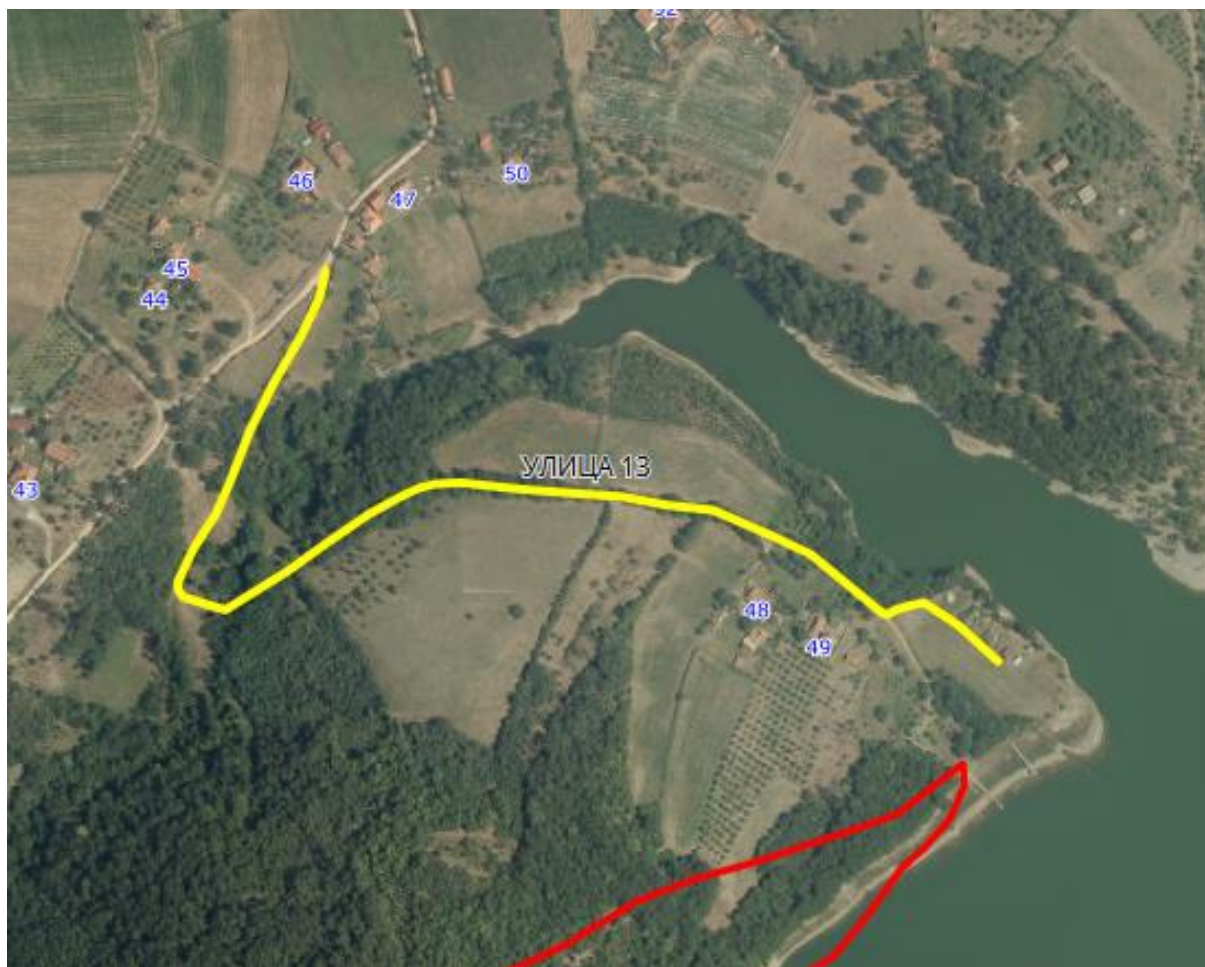

Напомена: Предложена Улица 9 је заједничка се суседним насељеним местом, Гунцати.

УЛИЦА 10

Опис предложене Улице бр.10: Улица почиње од предложене Улице 9, између кп 1020/1 и кп 933, иде делом дуж кп 893, кп 912 и кп 884, пресеца кп 883/5, кп 883/4, кп 883/3, кп 883/2, кп 883/1, кп 667/1 и кп 667/2 на којој се завршава уз границу са суседним насељеним местом Гунцати-општина Кнић, све у КО Жуње.

Напомена: Предложена улица иде границом насељеног места тако да је треба отворити и у суседном насељеном месту, Гунцати.

УЛИЦА 13

Приказ предложене Улице 13 са катастарским парцелама

Опис предложене Улице бр.13: Улица почиње од предложене Улице 8, између кп 956 и кп 609, иде делом дуж кп 1063, затим пресеца кп 1068/1, иде делом дуж кп 1084/1 и кп 1075/11 на којој се завршава између кп 1075/2 и кп 1075/1, све у КО Жуње.