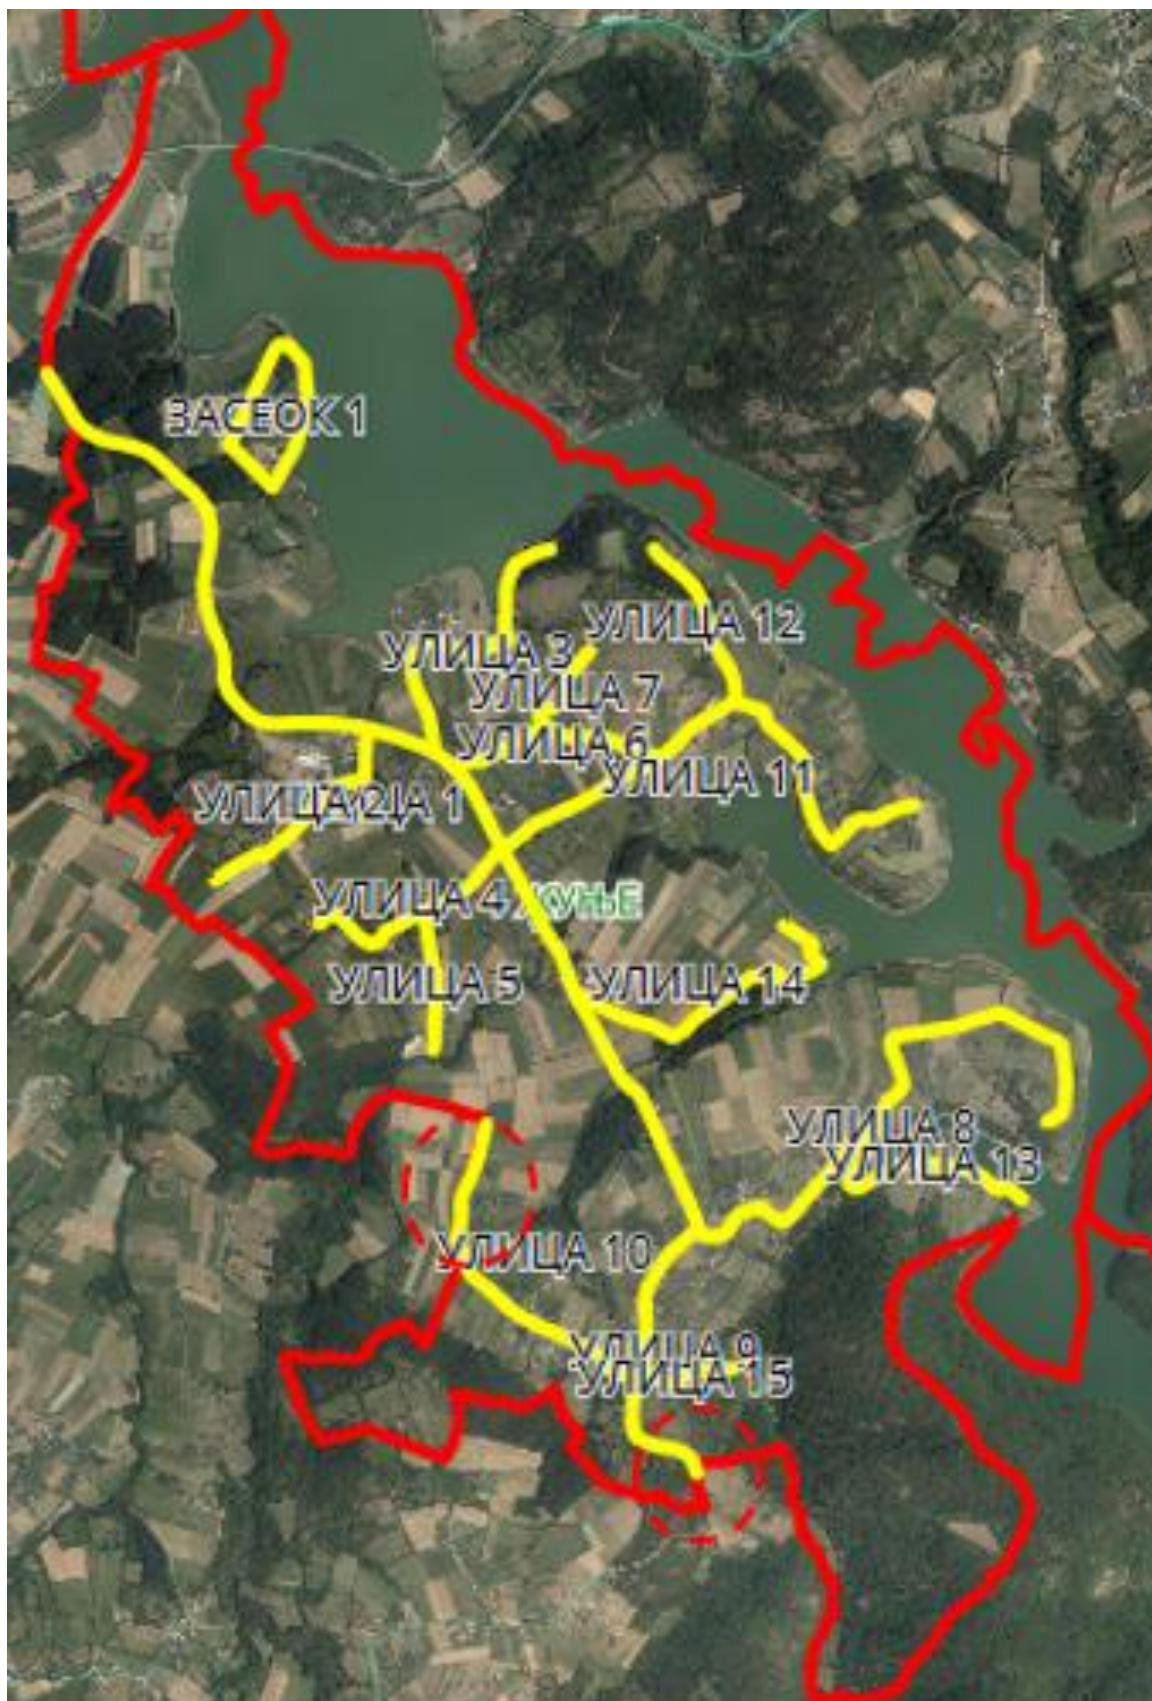

Приказ насељеног места Жуње са предложеним и заједничким улицама по деловима у крупнијој размери