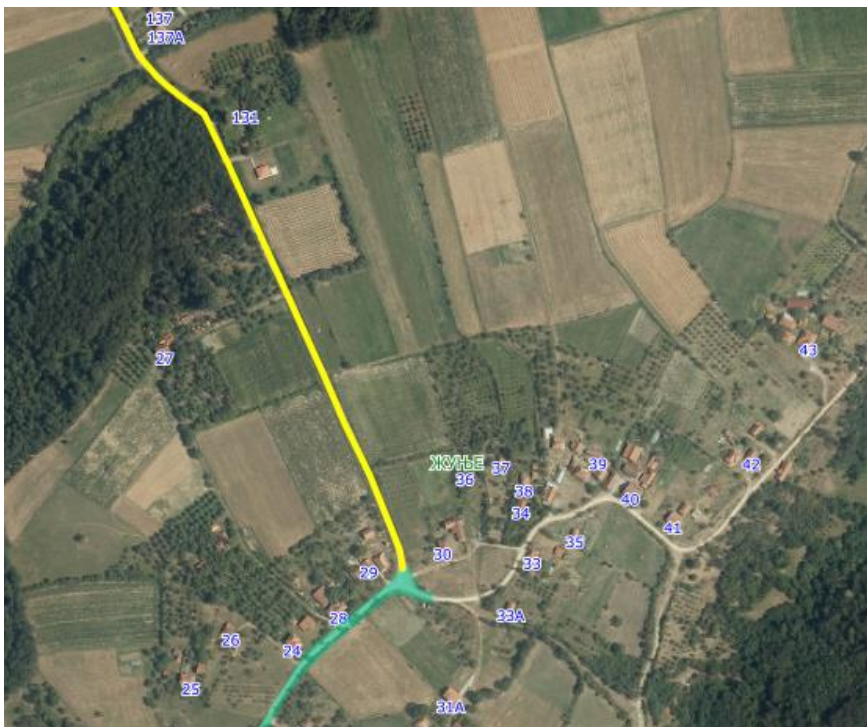

ПРЕДЛОЗИ ЗА ИМЕНОВАЊЕ УЛИЦА

УЛИЦА 1, 2, 4 и 5

УЛИЦА 1

Приказ предложене Улице 1 у крупнијој размери

Приказ предложене Улице 1 у крупнијој размери

Опис предложене Улице бр.1: Улица почиње од кп 103/3 од границе са суседним насељеним местом Гунцати-општина Кнић, иде делом дуж кп 1160/2 и кп 1160/1, пресеца кп 456/1, затим иде делом дуж кп 1161 и кп 646/1, завршава се између кп 925 и кп 936/3, све у КО Жуње.

УЛИЦА 2

Опис предложене Улице бр.2: Улица почиње од предложене Улице 1, између кп 713/1 и кп 729/13, иде делом дуж кп 727/3, прелази на кп 114/6 и кп 813/2, завршава се код кп 818/1, све у КО Жуње.

УЛИЦА 4

Опис предложене Улице бр.4: Улица почиње од предложене Улице 1 између кп 672/1 и кп 431/1, иде делом дуж кп 334/3, пресеца кп 773, затим наставља делом дуж кп 114/6, завршава се код кп 824, све у КО Жуње.

УЛИЦА 5

Приказ предложене Улице 5 са катастарским парцелама

Опис предложене Улице бр.5: Улица почиње од предложене Улице 4 између кп 841 и кп 857, иде целом дужином кроз кп 856, завршава се између кп 831/1 и кп 867/2, све у КО Жуње.