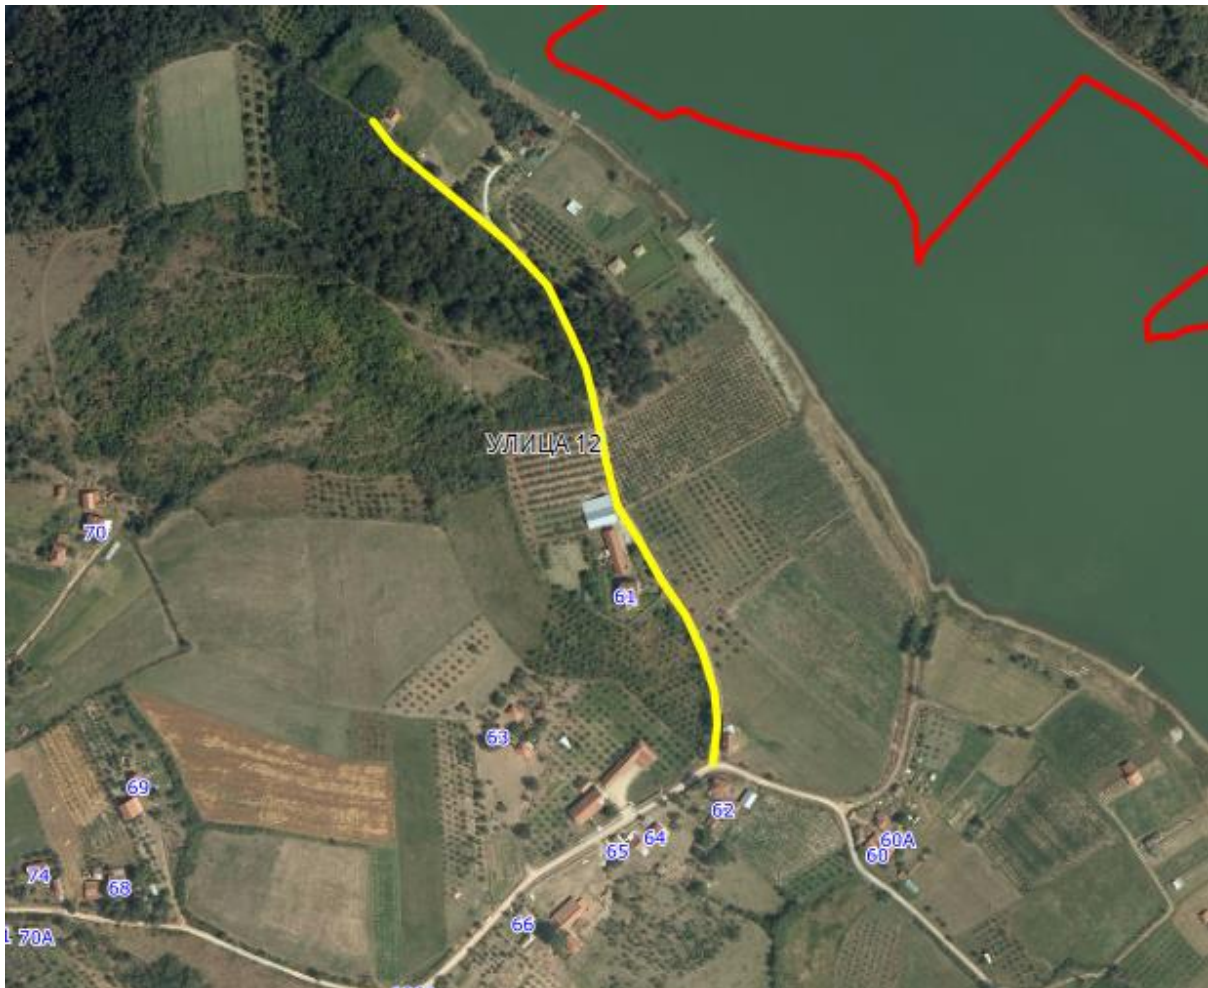

УЛИЦА 12

Опис предложене Улице бр.12: Улица почиње од предложене Улице 11 између кп 323 и кп 333/1, иде целом дужином кроз кп 221/1, завршава се између кп 301/2 и кп 300, све у КО Жуње.