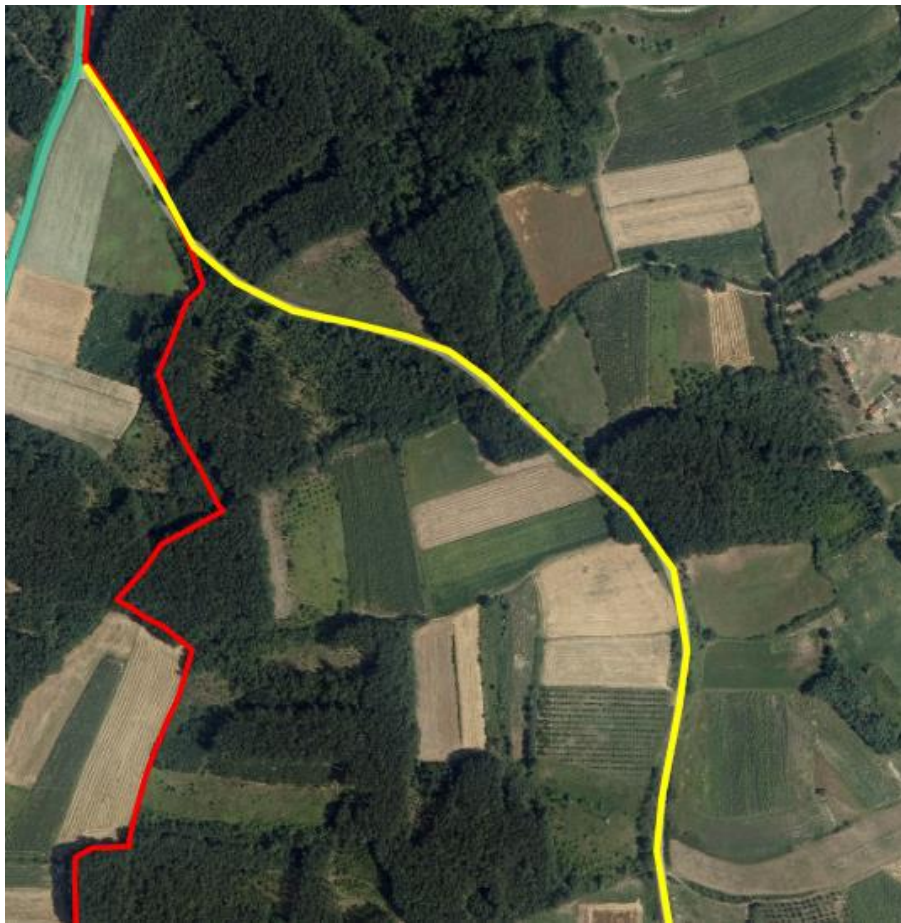

ПРЕДЛОЗИ ЗА ИМЕНОВАЊЕ УЛИЦА

УЛИЦА 1, 2, 4 и 5

УЛИЦА 1

Приказ предложене Улице 1 у крупнијој размери

Приказ предложене Улице 1 у крупнијој размери

Опис предложене Улице бр.1: Улица почиње од кп 103/3 од границе са суседним насељеним местом Гунцати-општина Кнић, иде делом дуж кп 1160/2 и кп 1160/1, пресеца кп 456/1, затим иде делом дуж кп 1161 и кп 646/1, завршава се између кп 925 и кп 936/3, све у КО Жуње.

УЛИЦА 2

Опис предложене Улице бр.2: Улица почиње од предложене Улице 1, између кп 713/1 и кп 729/13, иде делом дуж кп 727/3, прелази на кп 114/6 и кп 813/2, завршава се код кп 818/1, све у КО Жуње.

УЛИЦА 4

Опис предложене Улице бр.4: Улица почиње од предложене Улице 1 између кп 672/1 и кп 431/1, иде делом дуж кп 334/3, пресеца кп 773, затим наставља делом дуж кп 114/6, завршава се код кп 824, све у КО Жуње.

УЛИЦА 5

Приказ предложене Улице 5 са катастарским парцелама

Опис предложене Улице бр.5: Улица почиње од предложене Улице 4 између кп 841 и кп 857, иде целом дужином кроз кп 856, завршава се између кп 831/1 и кп 867/2, све у КО Жуње.