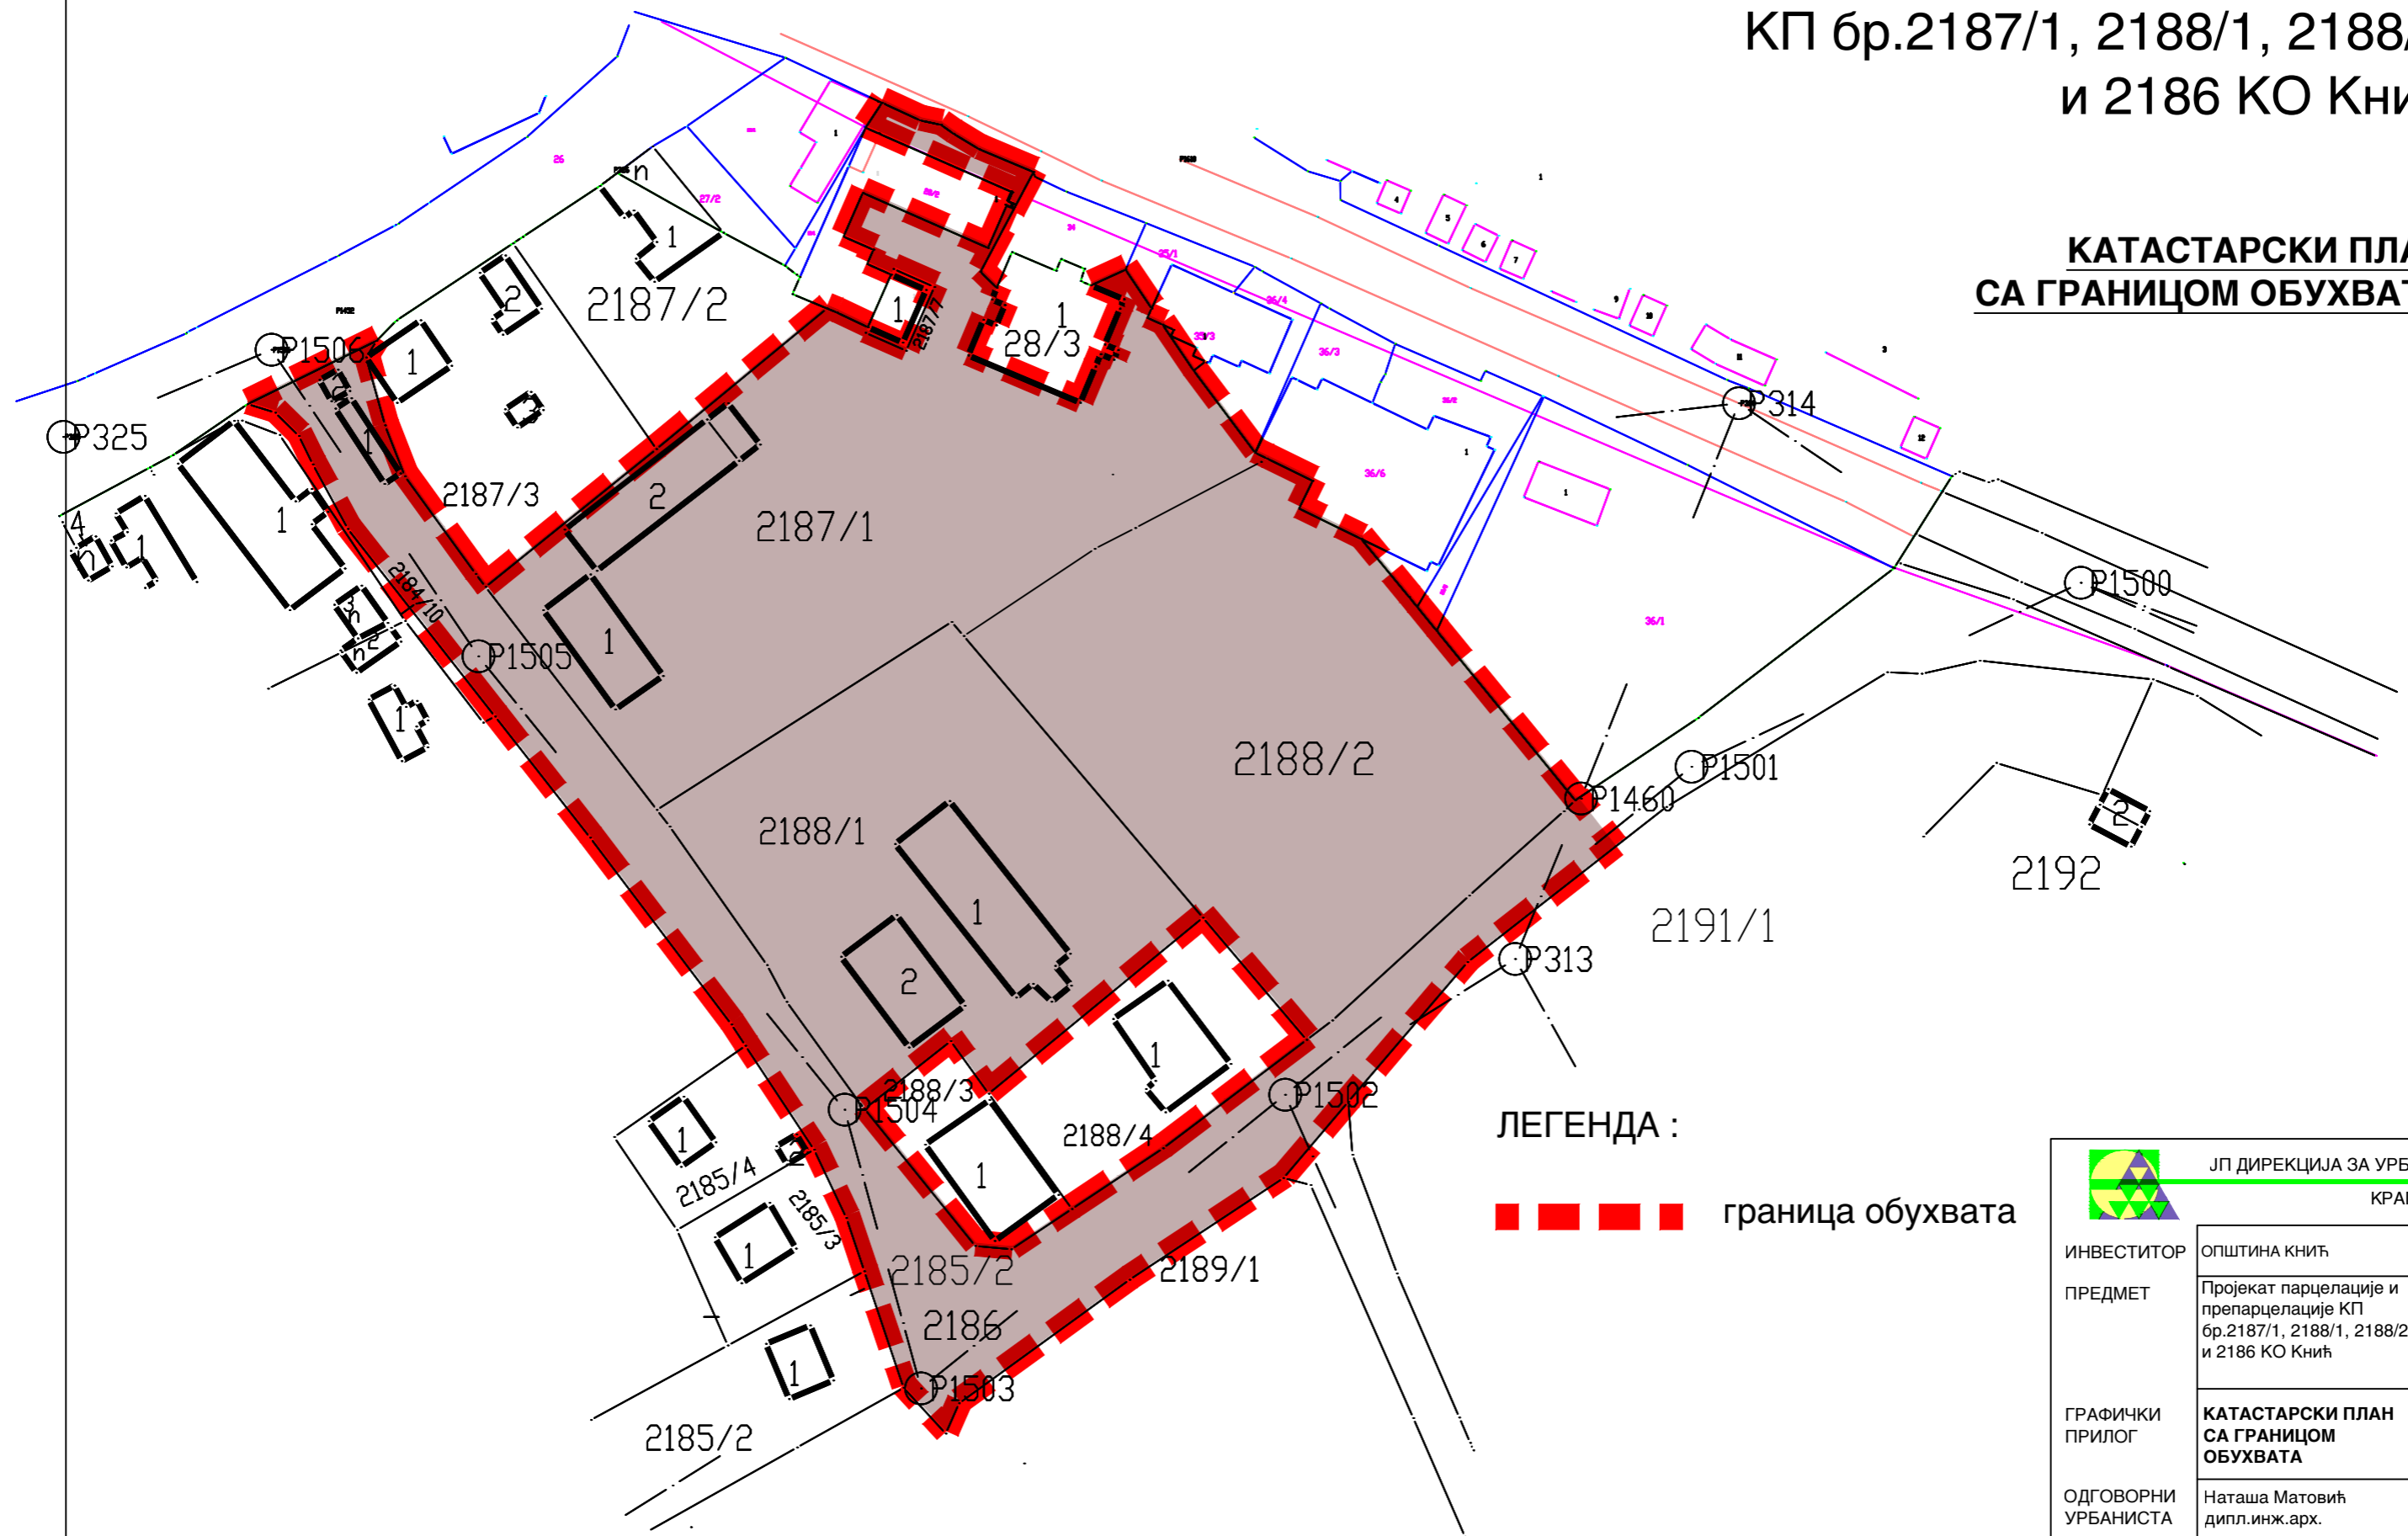

Пројекат парцелације и препарцелације
 КП бр.2187/1, 2188/1, 2188/2
 и 2186 КО Кнић

**КАТАСТАРСКИ ПЛАН
 СА ГРАНИЦОМ ОБУХВАТА**

ЛЕГЕНДА :

■ ■ ■ ■ ■ граница обухвата

| | |
|---|---|
|  ЈП ДИРЕКЦИЈА ЗА УРБАНИЗАМ КРАГУЈЕВАЦ | |
| ИНВЕСТИТОР | ОПШТИНА КНИЋ |
| ПРЕДМЕТ | Пројекат парцелације и препарцелације КП бр.2187/1, 2188/1, 2188/2 и 2186 КО Кнић |
| ГРАФИЧКИ ПРИЛОГ | КАТАСТАРСКИ ПЛАН СА ГРАНИЦОМ ОБУХВАТА |
| ОДГОВОРНИ УРБАНИСТА | Наташа Матовић дипл.инж.арх. |
| НАЧЕЛНИК | Звонко Михаић дипл.инж.арх. |
| ДИРЕКТОР | Мирјана Ђирић дипл.инж.арх. |
| | датум: новембар 2010. |
| | размера 1:1000 |