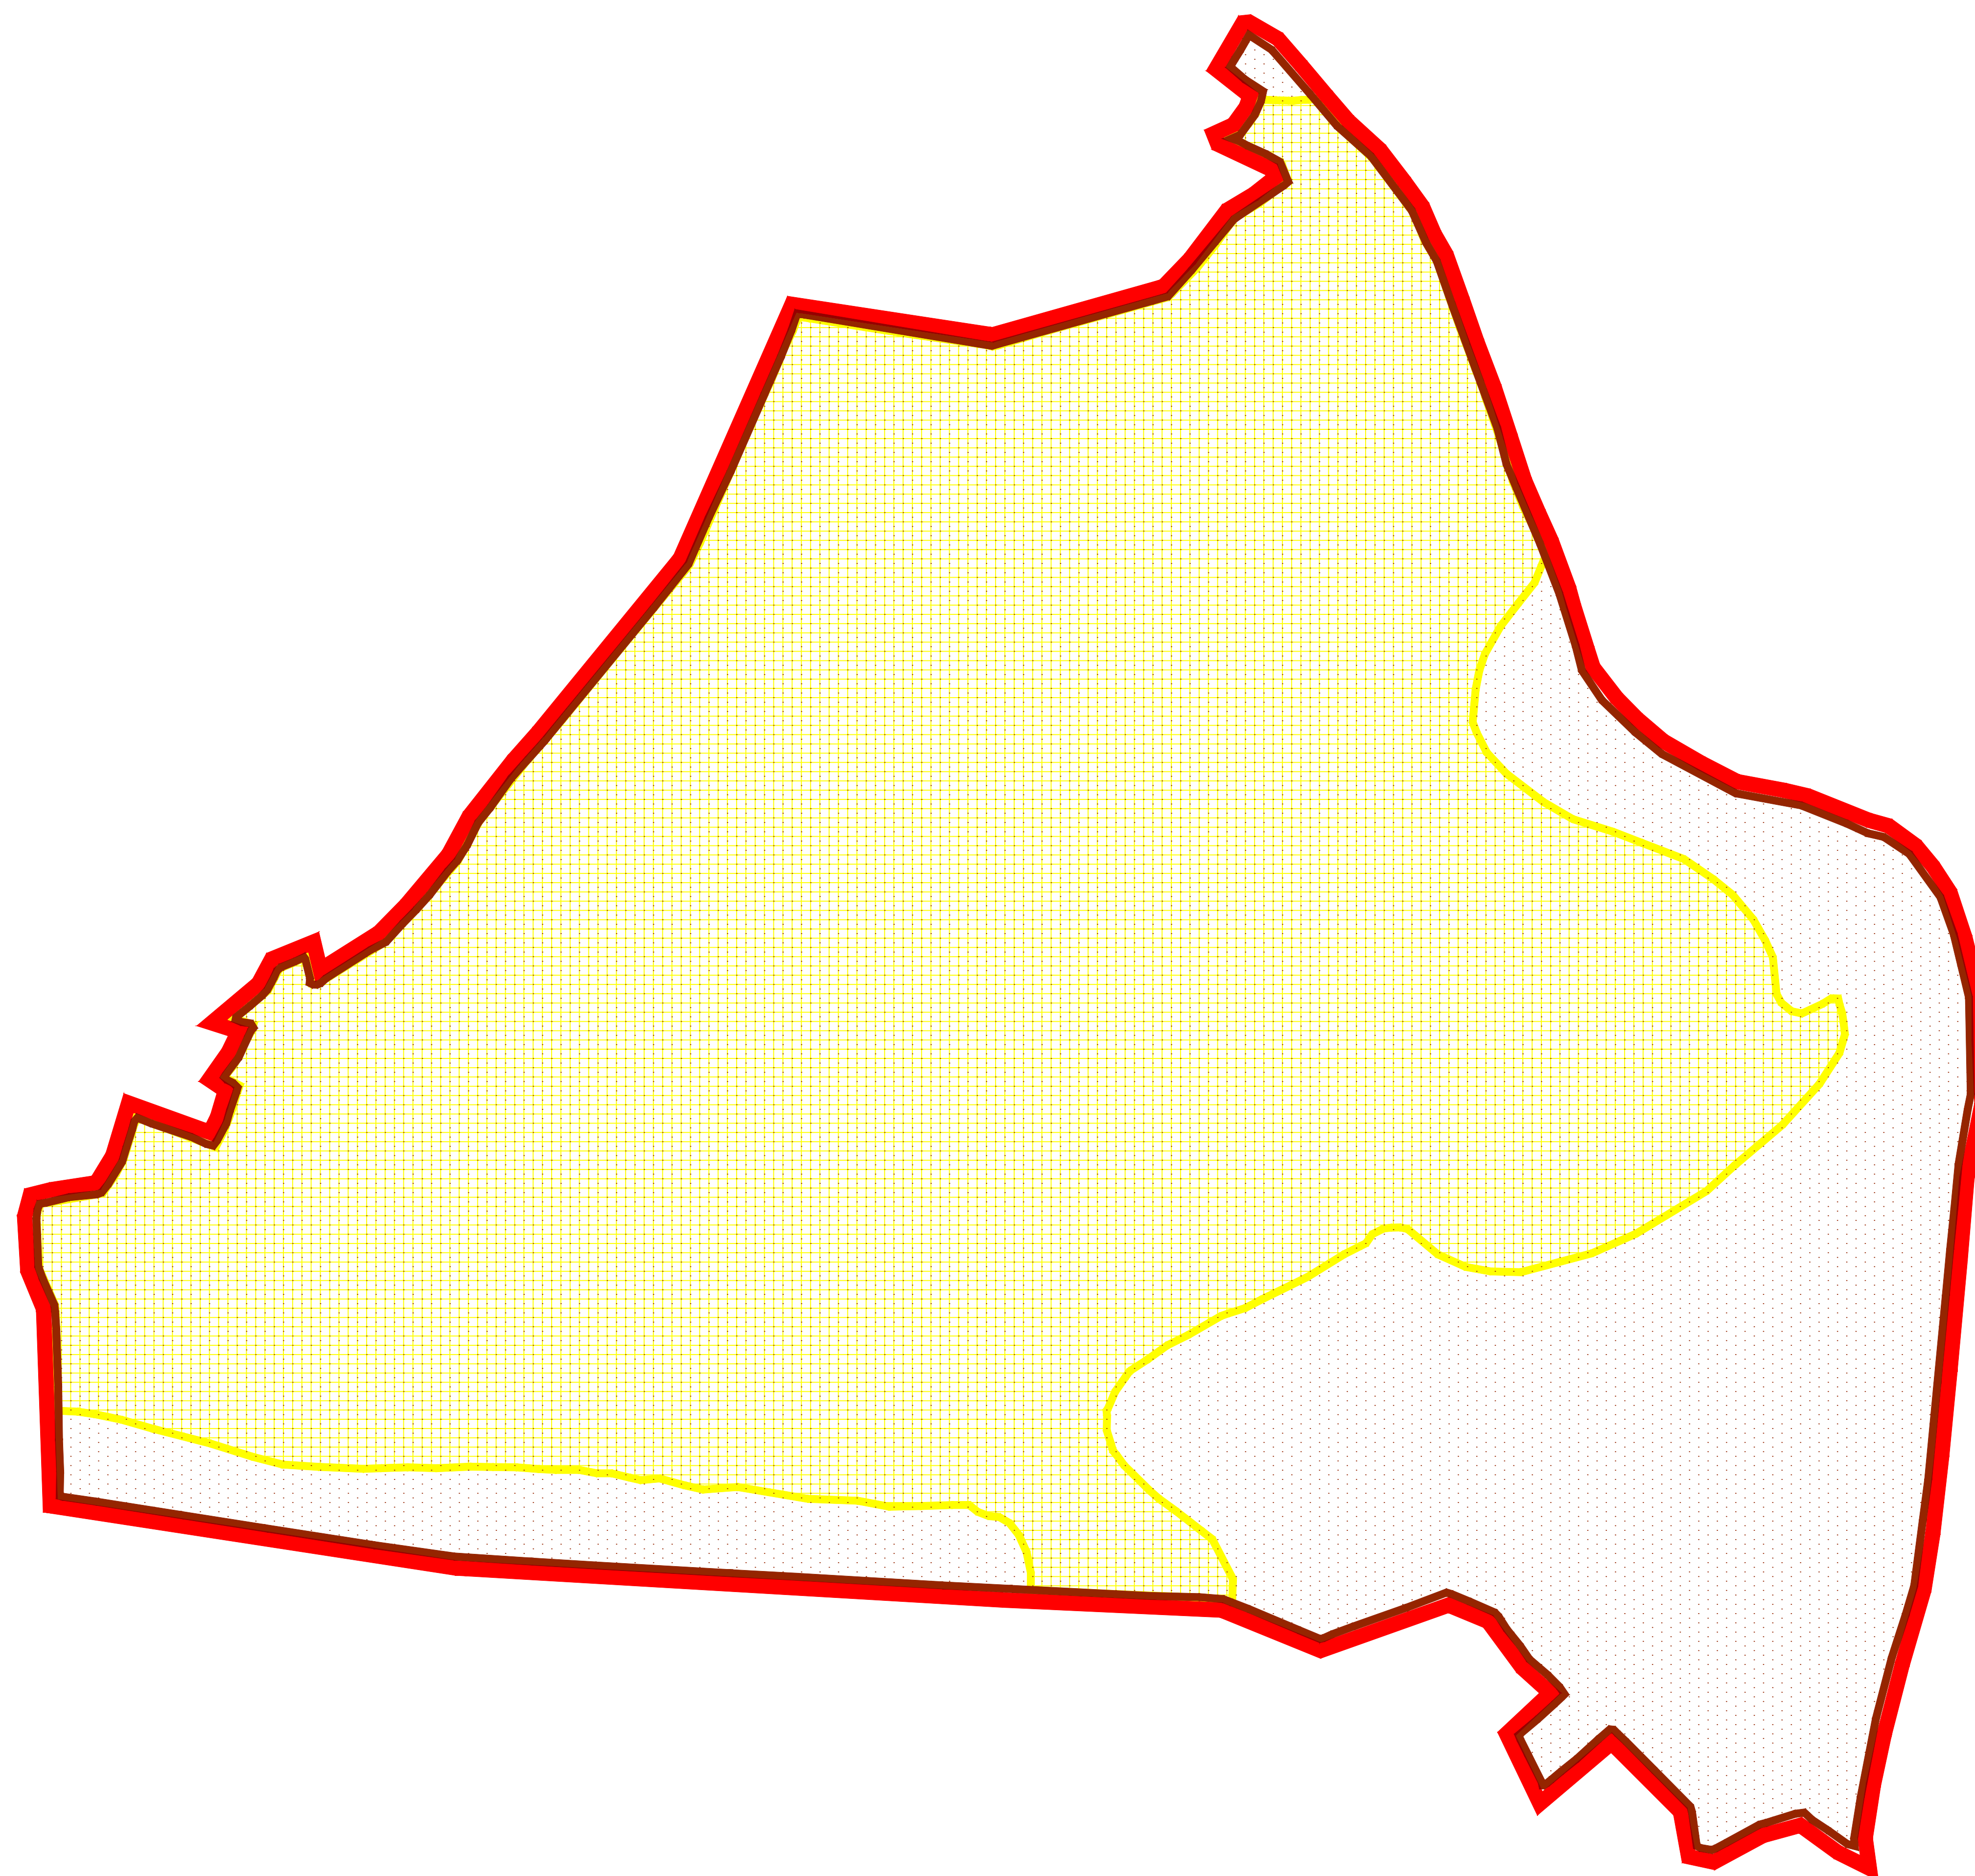

# ПЛАН ОПШТЕГ УРЕЂЕЊА НАСЕЉА ГУБЕРЕВАЦ

карта геологије

легенда

— граница захвата плана

MP1 класити, кречњаци, глине са угљем