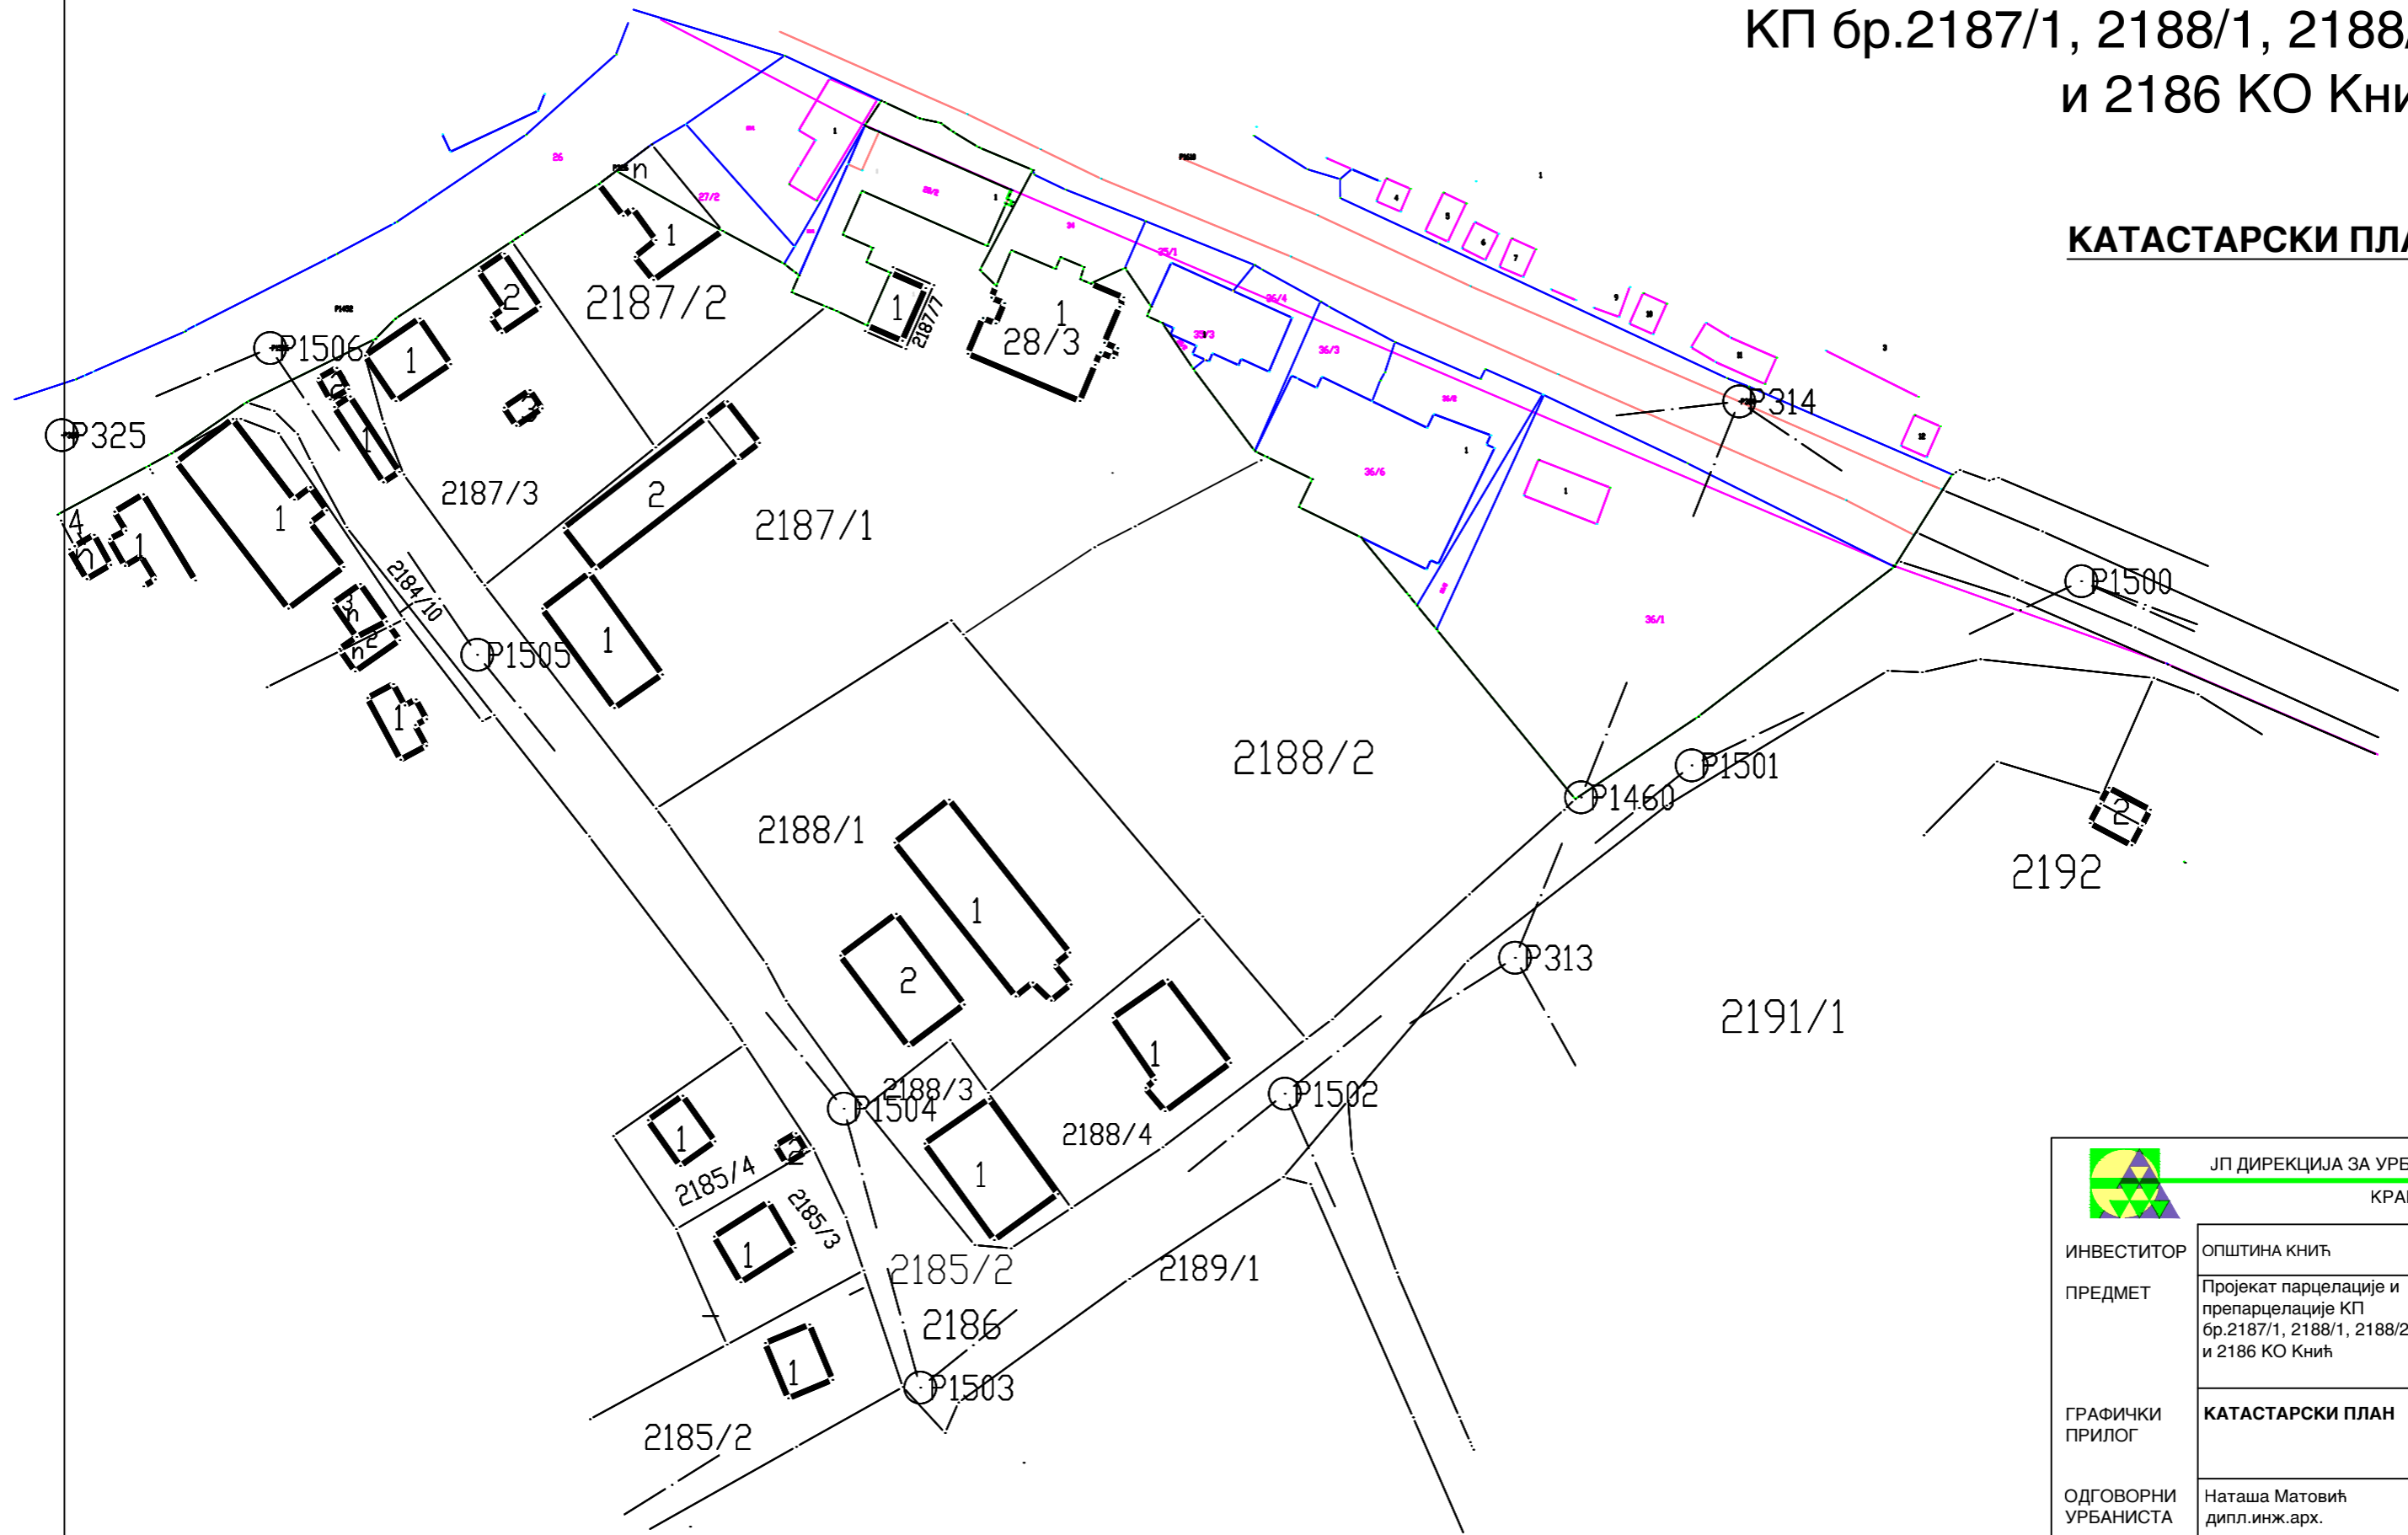

Пројекат парцелације и препарцелације
 КП бр.2187/1, 2188/1, 2188/2
 и 2186 КО Кнић

КАТАСТАРСКИ ПЛАН

 ЈП ДИРЕКЦИЈА ЗА УРБАНИЗАМ КРАГУЈЕВАЦ		
ИНВЕСТИТОР	ОПШТИНА КНИЋ	
ПРЕДМЕТ	Пројекат парцелације и препарцелације КП бр.2187/1, 2188/1, 2188/2 и 2186 КО Кнић	датум: новембар 2010.
ГРАФИЧКИ ПРИЛОГ	КАТАСТАРСКИ ПЛАН	размера 1:1000
ОДГОВОРНИ УРБАНИСТА	Наташа Матовић дипл.инж.арх.	
НАЧЕЛНИК	Звонко Михаић дипл.инж.арх.	
ДИРЕКТОР	Мирјана Ђирић дипл.инж.арх.	